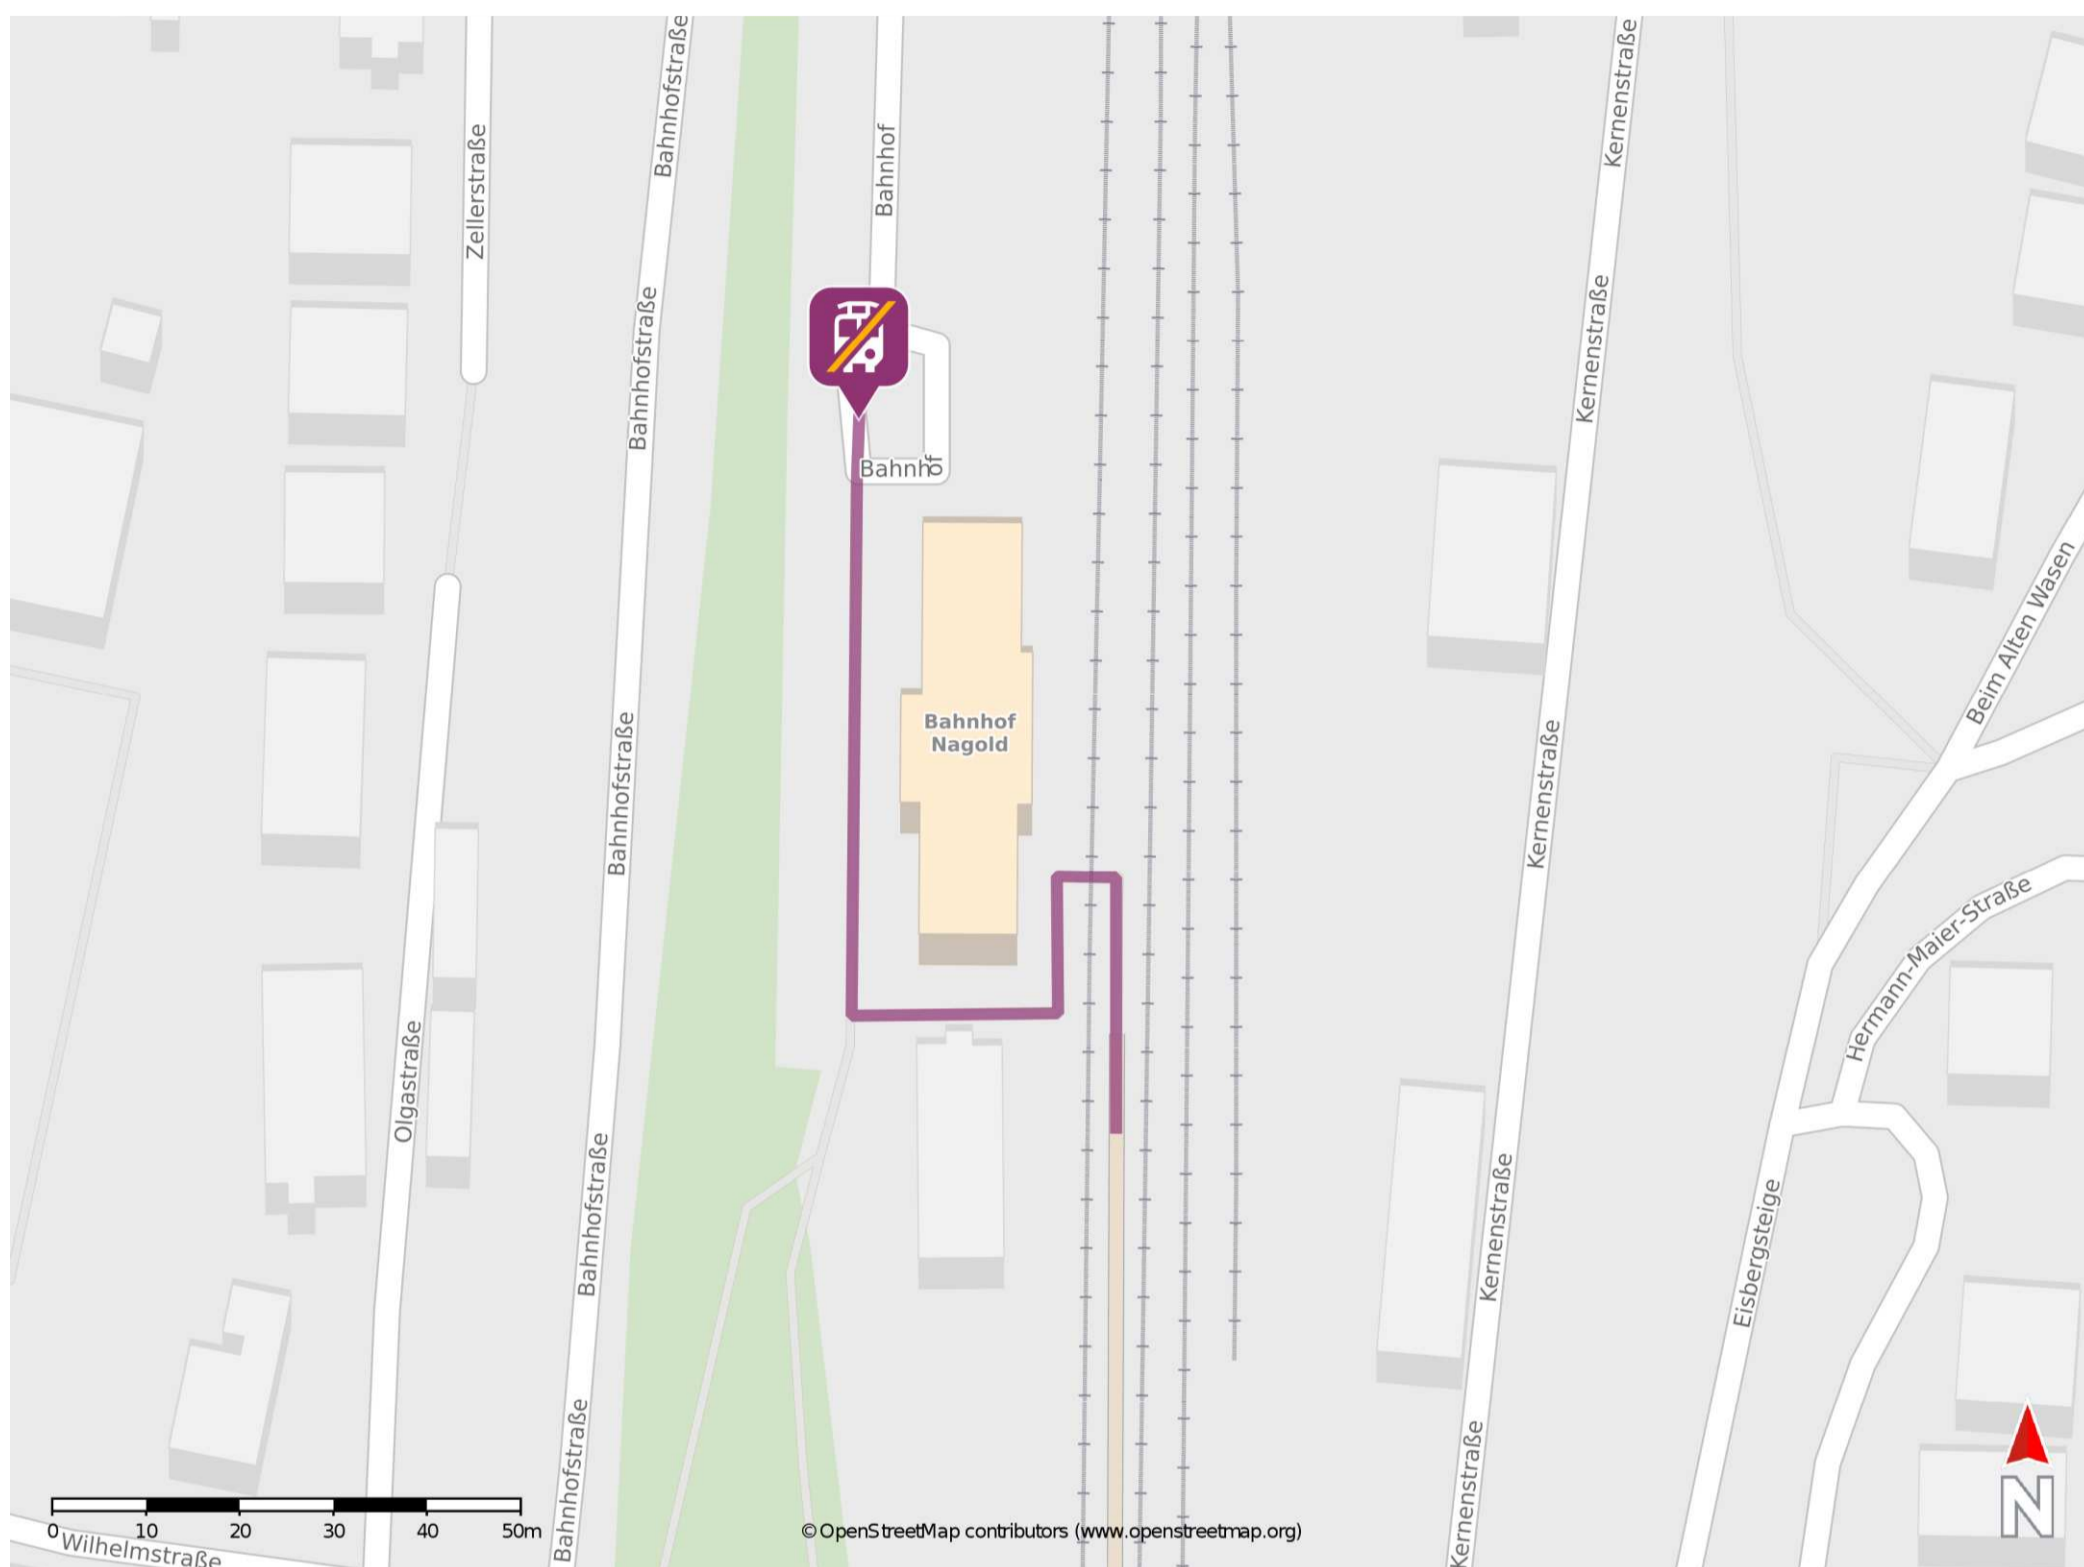

Umgebungsplan

Nagold

Wegbeschreibung Schienenersatzverkehr *

Verlassen Sie den Bahnsteig über den Gleisübergang und begeben Sie sich vor das Bahnhofsgebäude. Halten Sie sich rechts und begeben Sie sich zur Ersatzhaltestelle. Die Ersatzhaltestelle befindet sich an der Bushaltestelle Bahnhof.

*Fahrradmitnahme im Schienenersatzverkehr nur begrenzt, teilweise gar nicht möglich. Bitte informieren Sie sich bei dem von Ihnen genutzten Eisenbahnverkehrsunternehmen. Im QR Code sind die Koordinaten der Ersatzhaltestelle hinterlegt.