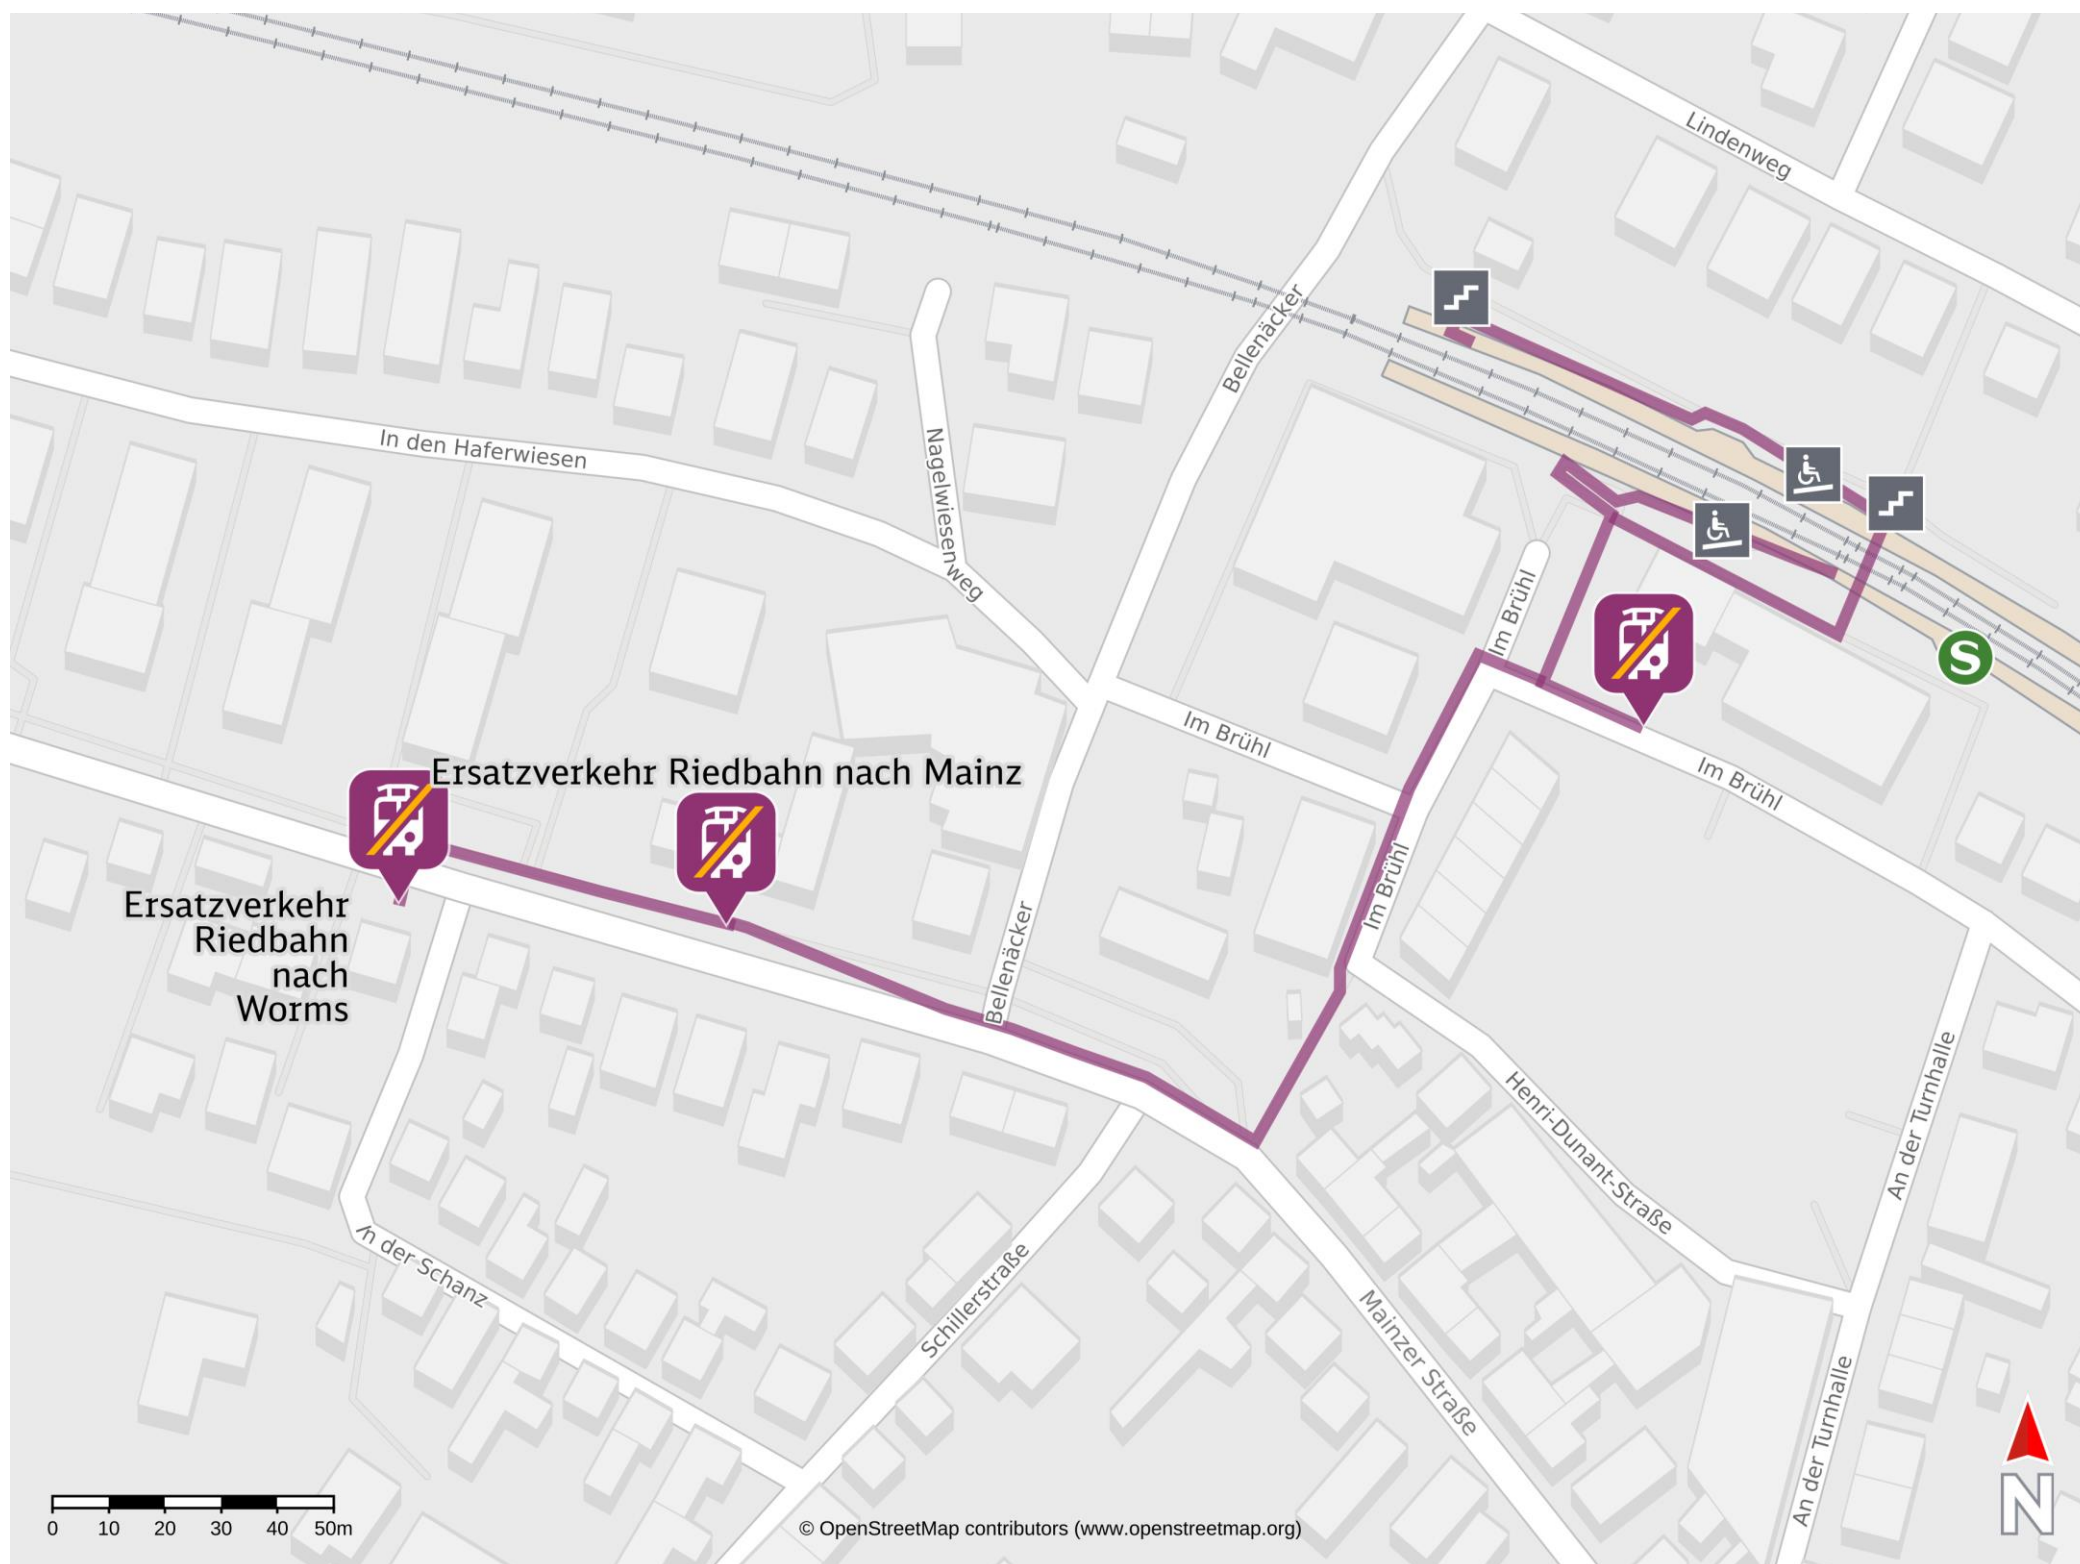

# Umgebungsplan

## Nackenheim

Ersatzhaltestelle

Ersatzhaltestelle Riedbahn

### Wegbeschreibung Schienenersatzverkehr \*

Verlassen Sie den Bahnsteig, ggf. durch die Unterführung, und begeben Sie sich an die Straße Im Brühl. Orientieren Sie sich nach links und begeben Sie sich zur Ersatzhaltestelle. Diese befindet sich direkt vor dem Bahnhofsgebäude.

Ersatzverkehr Riedbahn (ohne Fahrradmitnahme) ab Haltestelle Tankstelle in der Mainzer Straße.

Vor dem Bahnhof in die Straße Im Brühl bis zur Linkskurve, dort gradeaus zur Mainzer Straße, dann nach rechts und ca. 100m.