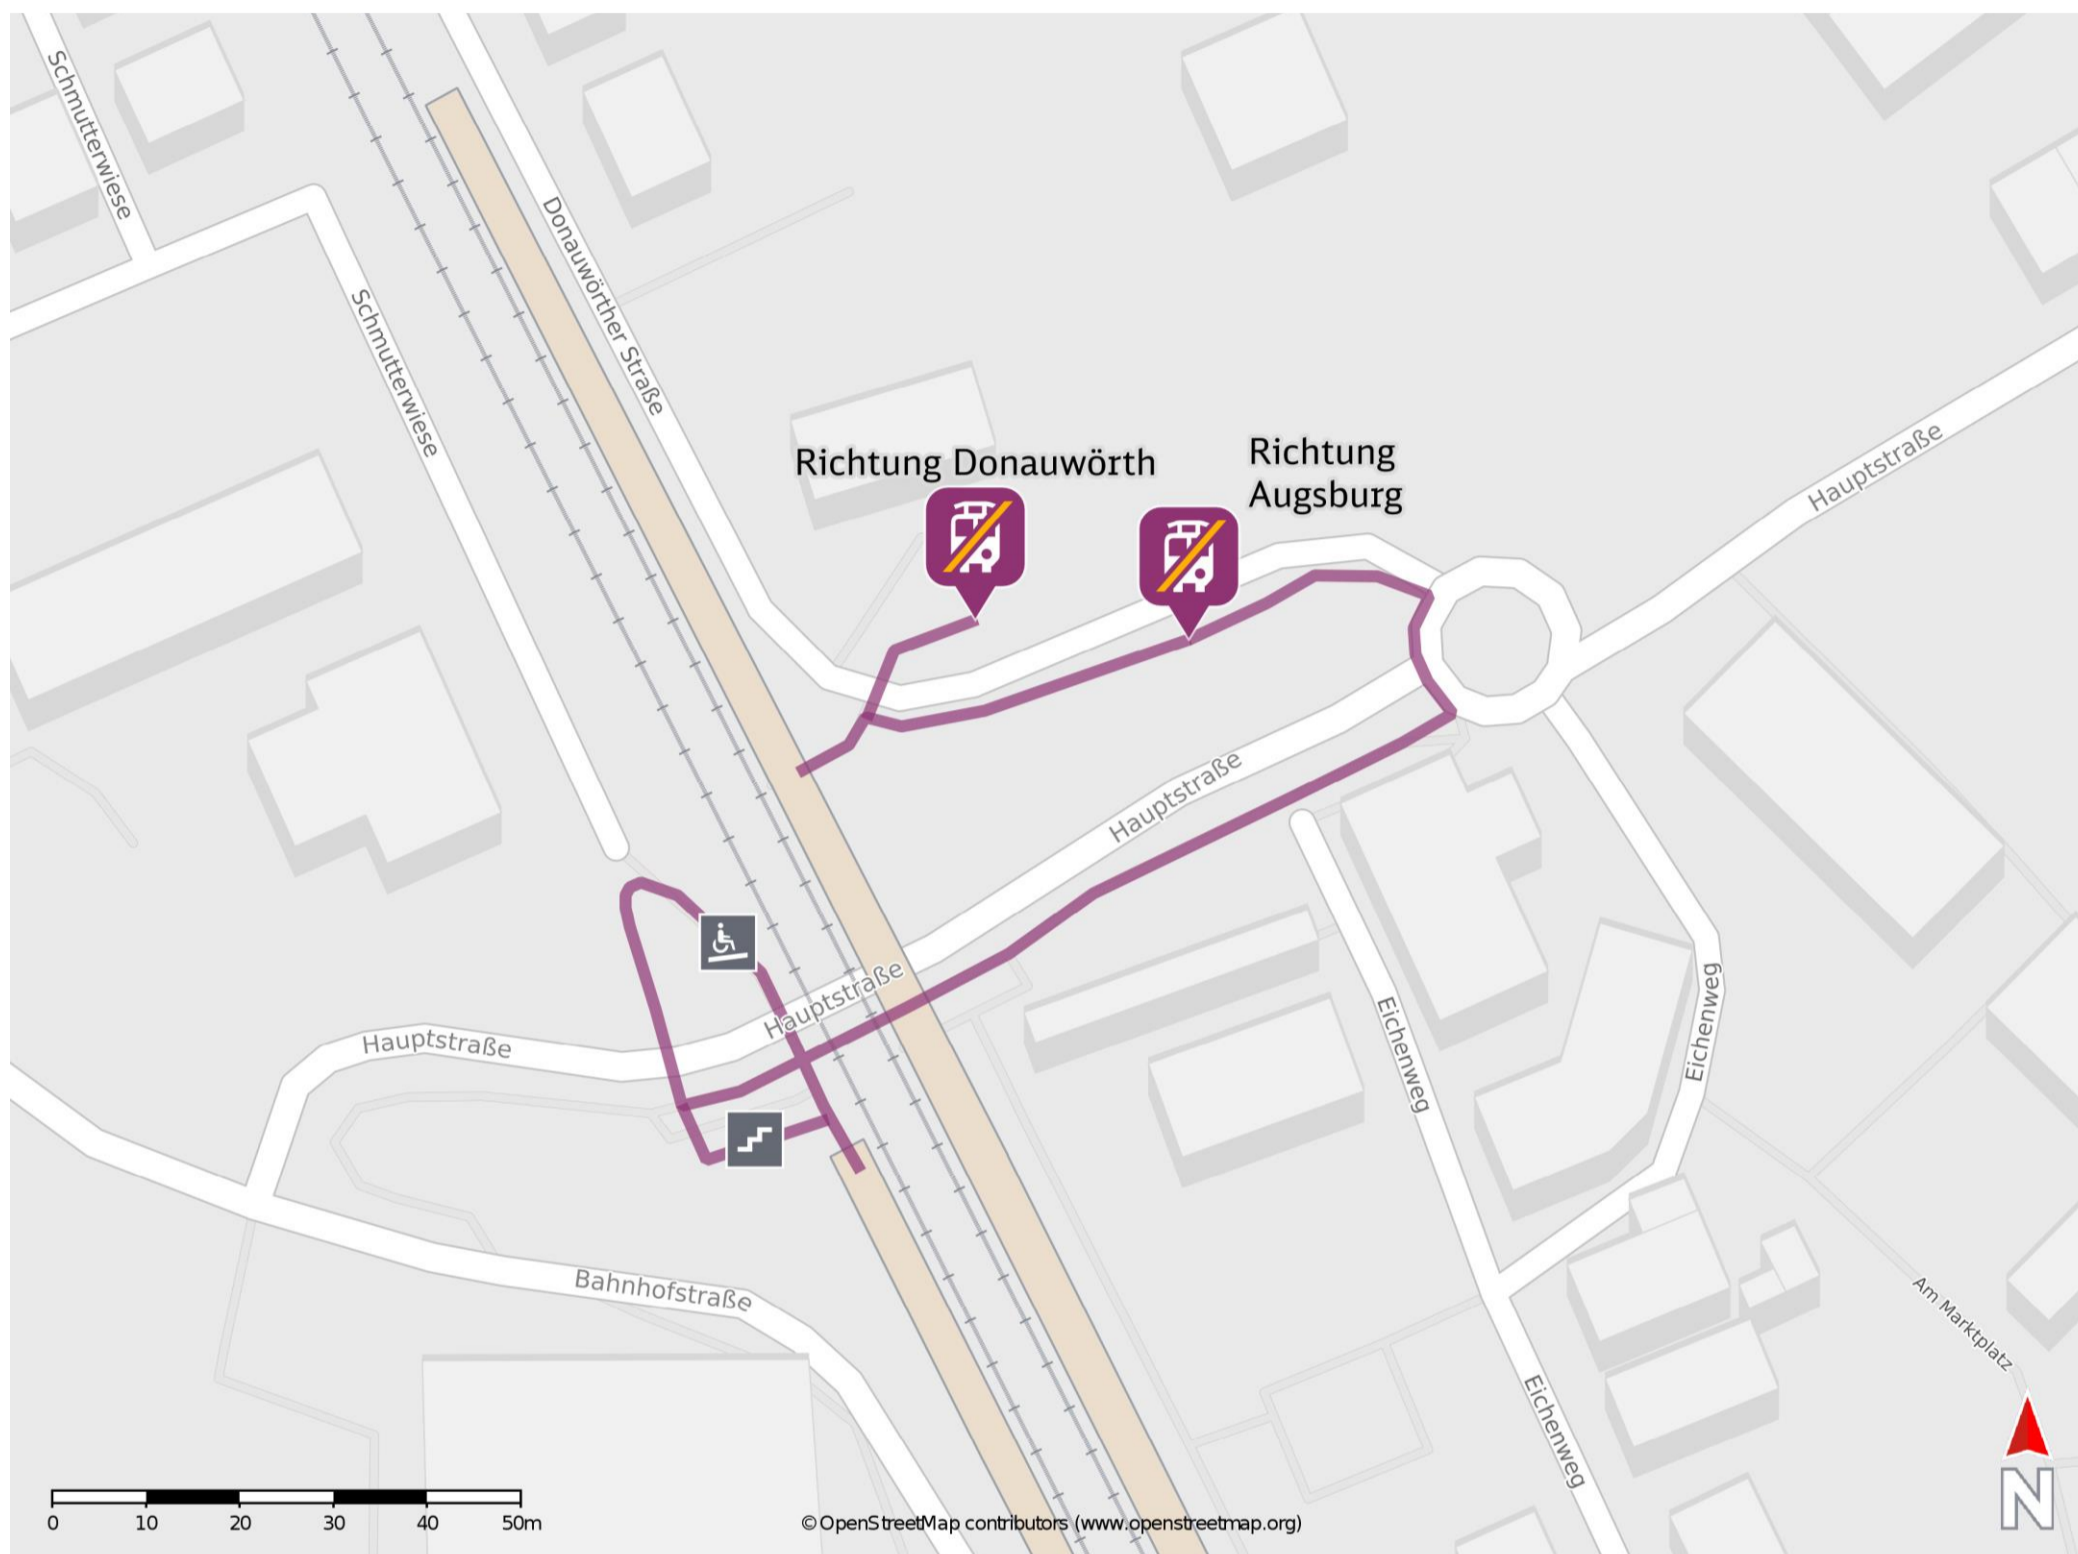

## Bäumenheim

Ersatzhaltestelle Richtung Augsburg

Ersatzhaltestelle Richtung Donauwörth

### Wegbeschreibung Schienenersatzverkehr \*

Von Gleis 1: Verlassen Sie den Bahnsteig und begeben Sie sich an die Hauptstraße. Gehen Sie durch die Unterführung und folgen Sie der Straße bis zum Kreisverkehr. Halten Sie sich links und folgen Sie dem Straßenverlauf bis zu den Ersatzhaltestellen in Richtung Augsburg und Donauwörth.

Von Gleis 2: Verlassen Sie den Bahnsteig und begeben Sie sich an die Donauwörther Straße. Orientieren Sie sich rechts und folgen Sie der Straße wenige Meter bis zu den Ersatzhaltestellen in Richtung Donauwörth und Augsburg.

\* Fahrradmitnahme im Schienenersatzverkehr nur begrenzt möglich.  
Im QR Code sind die Koordinaten der Ersatzhaltestelle hinterlegt.

— barrierefrei  
— nicht barrierefrei