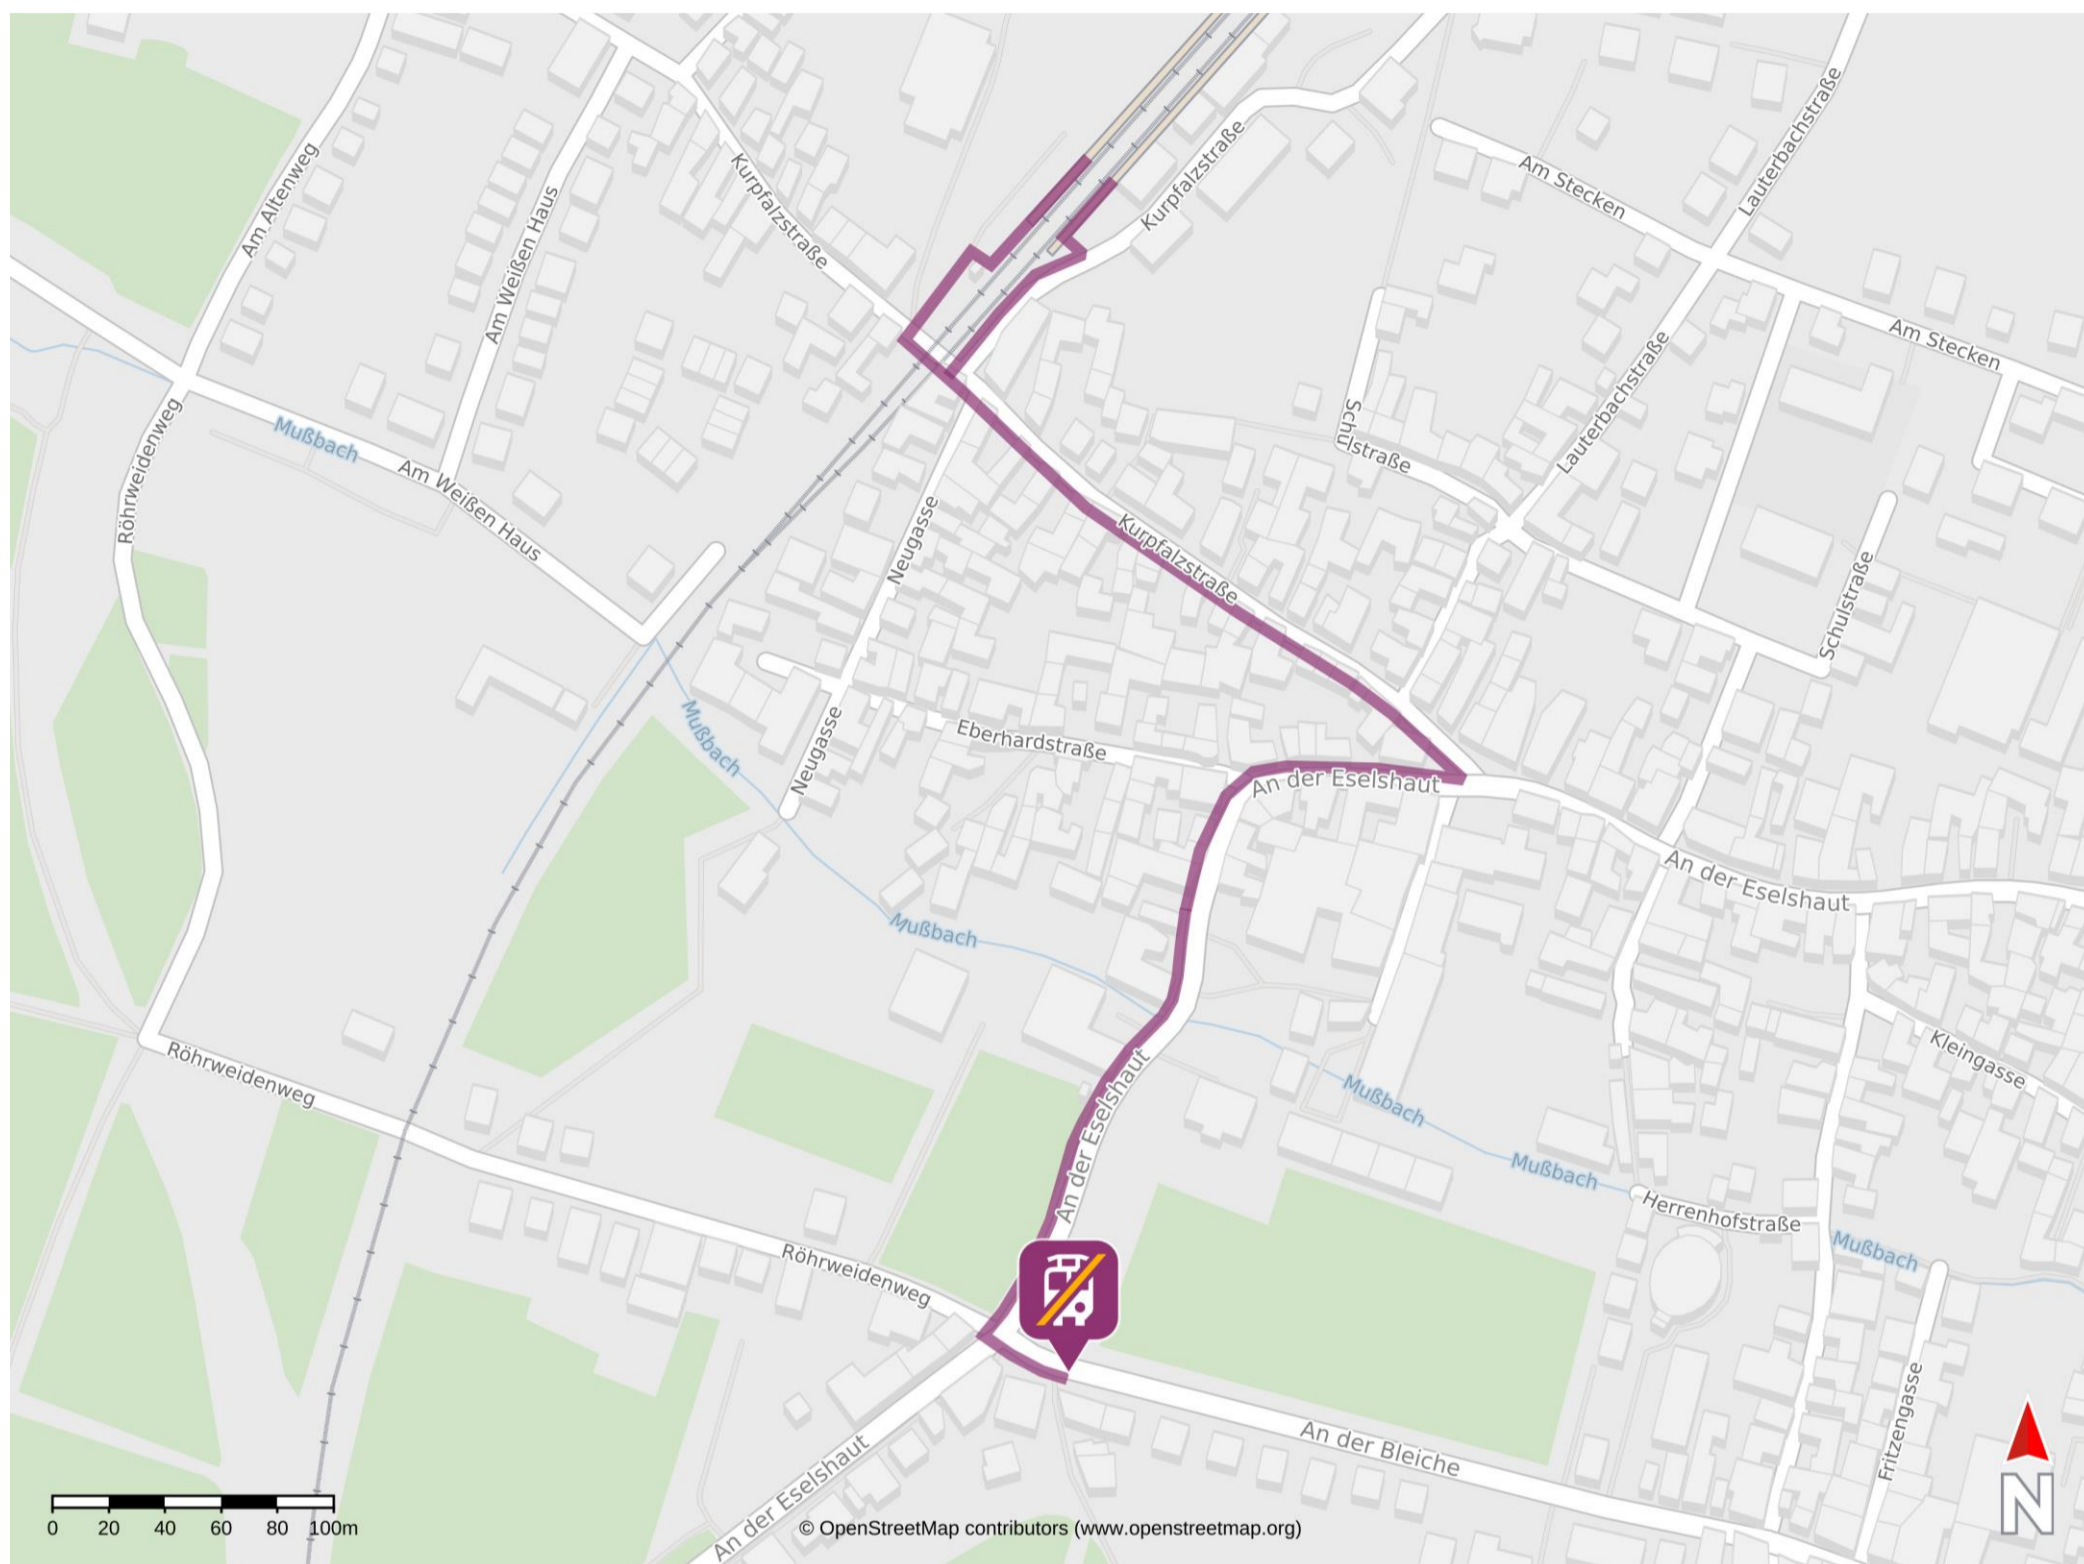

# Umgebungsplan

## Mußbach

### Wegbeschreibung Schienenersatzverkehr \*

Verlassen Sie die Bahnsteige und begeben Sie sich an die Kurpfalzstraße. Halten Sie sich links und folgen dem Straßenverlauf bis zur Straße An der Eselshaut. Biegen Sie nach rechts auf diese ab und folgen dem Straßenverlauf ca. 340 m bis zur Straße an der Bleiche. Biegen Sie nach links in diese ab. Die Ersatzhaltestelle befindet sich in unmittelbarer Nähe an der Haltestelle Mußbach Bavaria.

\*Fahrradmitnahme im Schienenersatzverkehr nur begrenzt, teilweise gar nicht möglich. Bitte informieren Sie sich bei dem von Ihnen genutzten Eisenbahnverkehrsunternehmen. Im QR Code sind die Koordinaten der Ersatzhaltestelle hinterlegt.