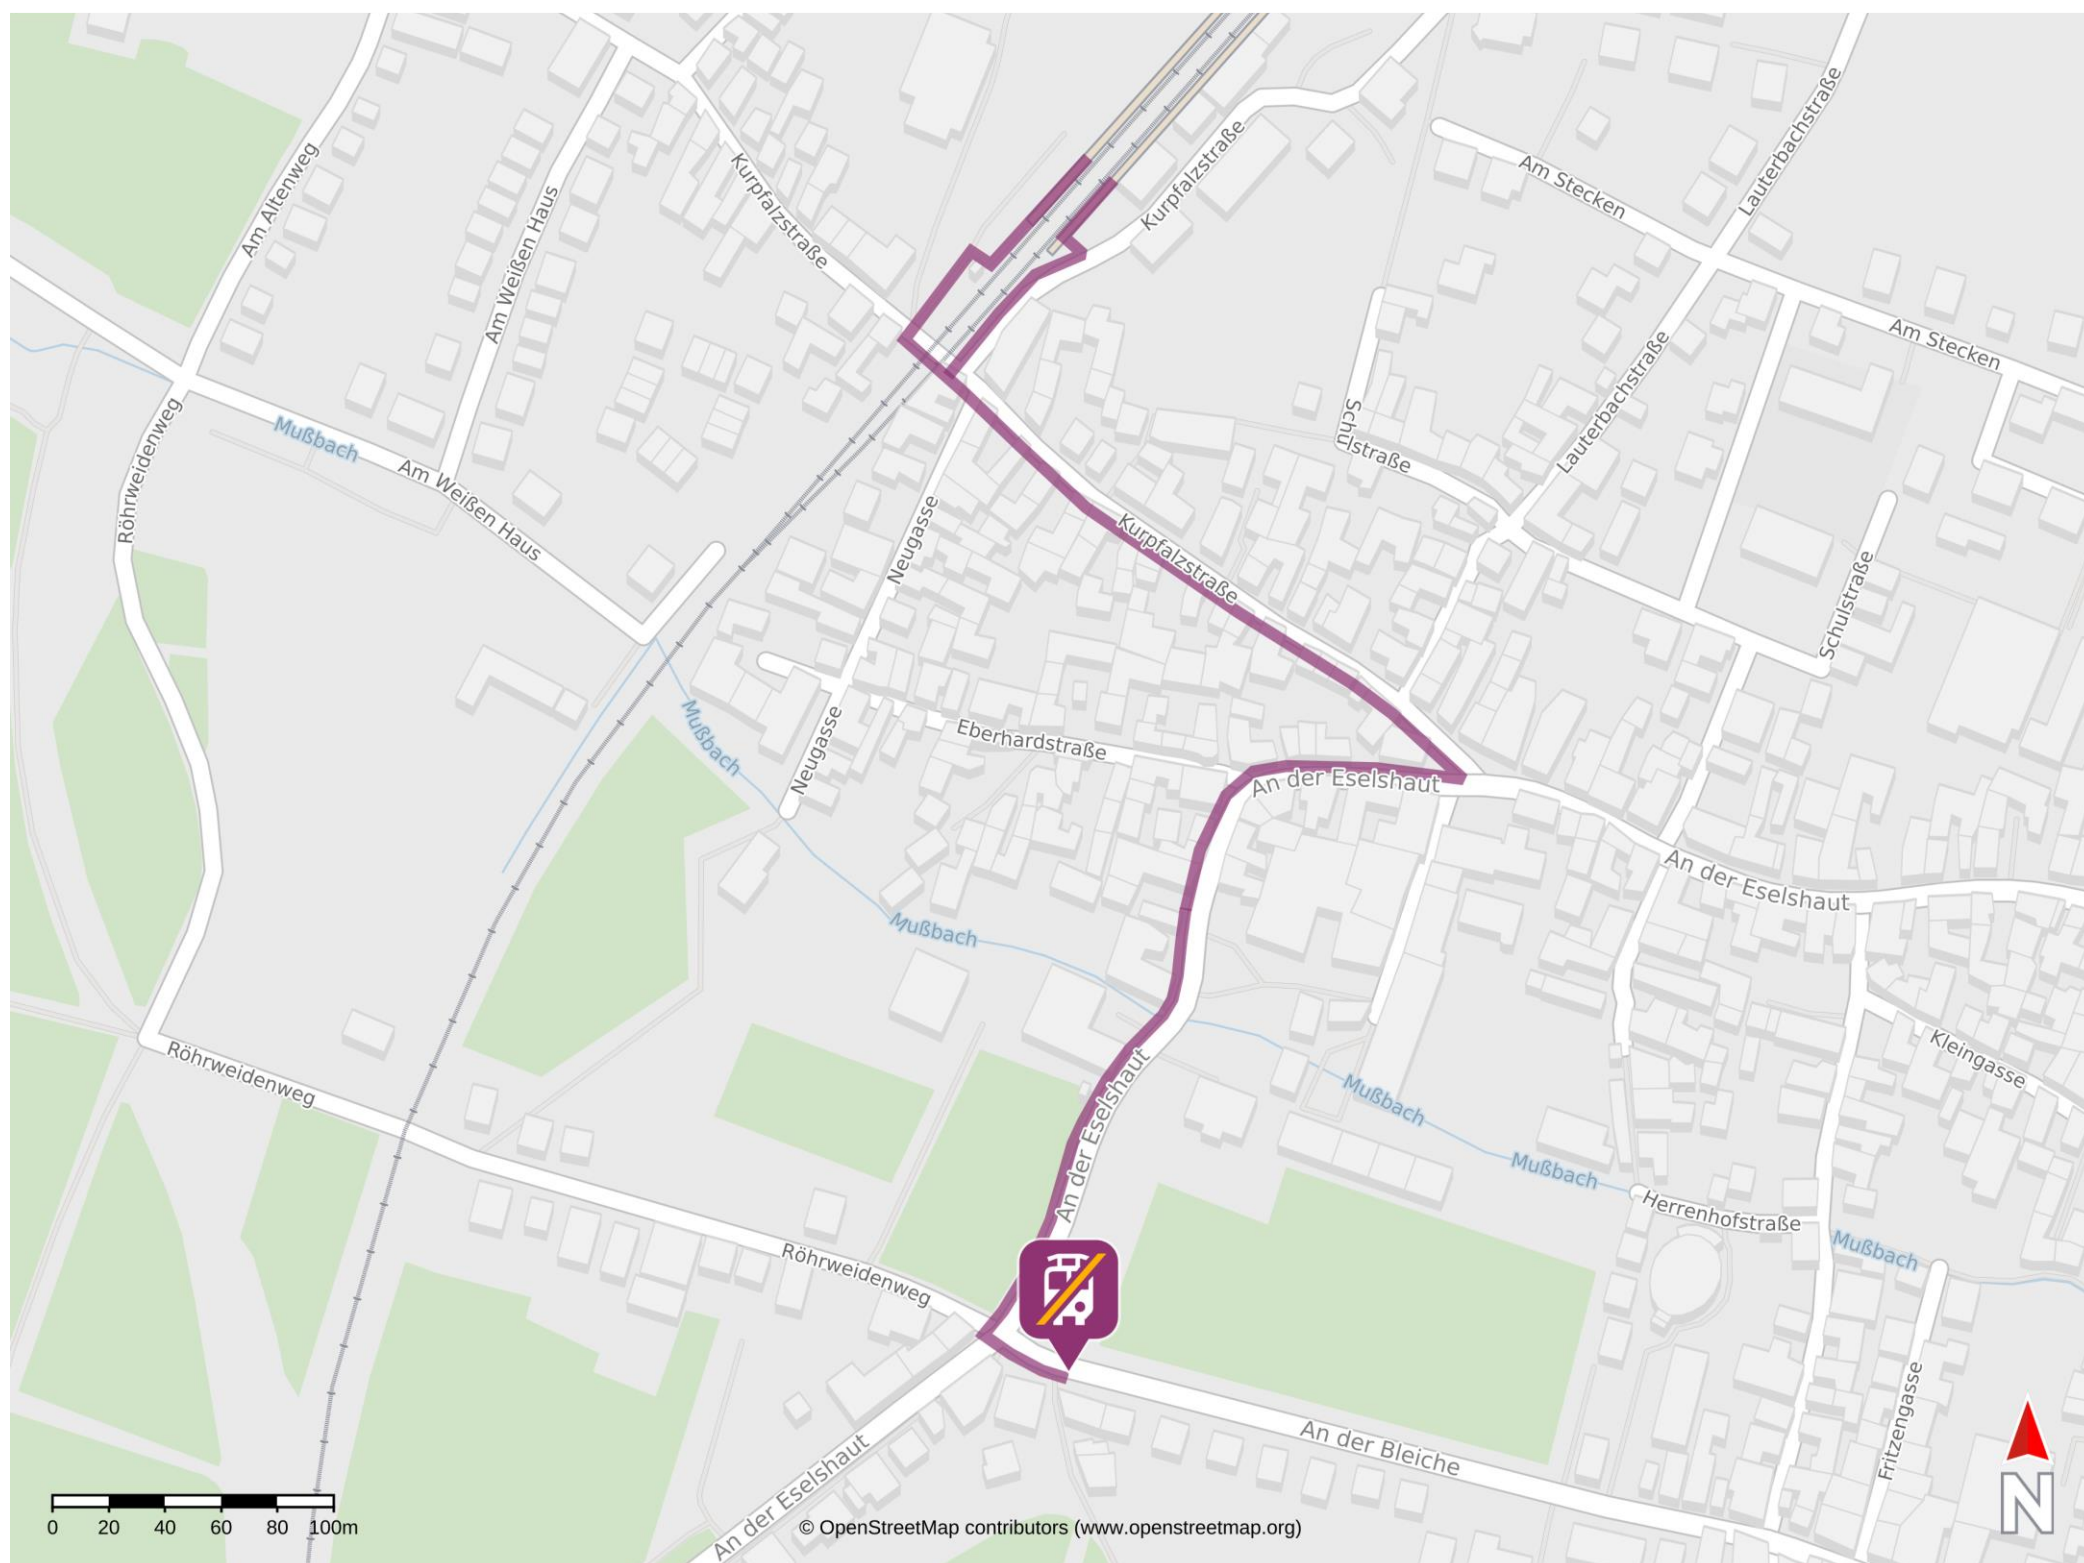

Umgebungsplan

Mußbach

Wegbeschreibung Schienenersatzverkehr *

Verlassen Sie die Bahnsteige und begeben Sie sich an die Kurpfalzstraße. Halten Sie sich links und folgen dem Straßenverlauf bis zur Straße An der Eselshaut. Biegen Sie nach rechts auf diese ab und folgen dem Straßenverlauf ca. 340 m bis zur Straße an der Bleiche. Biegen Sie nach links in diese ab. Die Ersatzhaltestelle befindet sich in unmittelbarer Nähe an der Haltestelle Mußbach Bavaria.

*Fahrradmitnahme im Schienenersatzverkehr nur begrenzt, teilweise gar nicht möglich. Bitte informieren Sie sich bei dem von Ihnen genutzten Eisenbahnverkehrsunternehmen. Im QR Code sind die Koordinaten der Ersatzhaltestelle hinterlegt.

— barrierefrei
— nicht barrierefrei