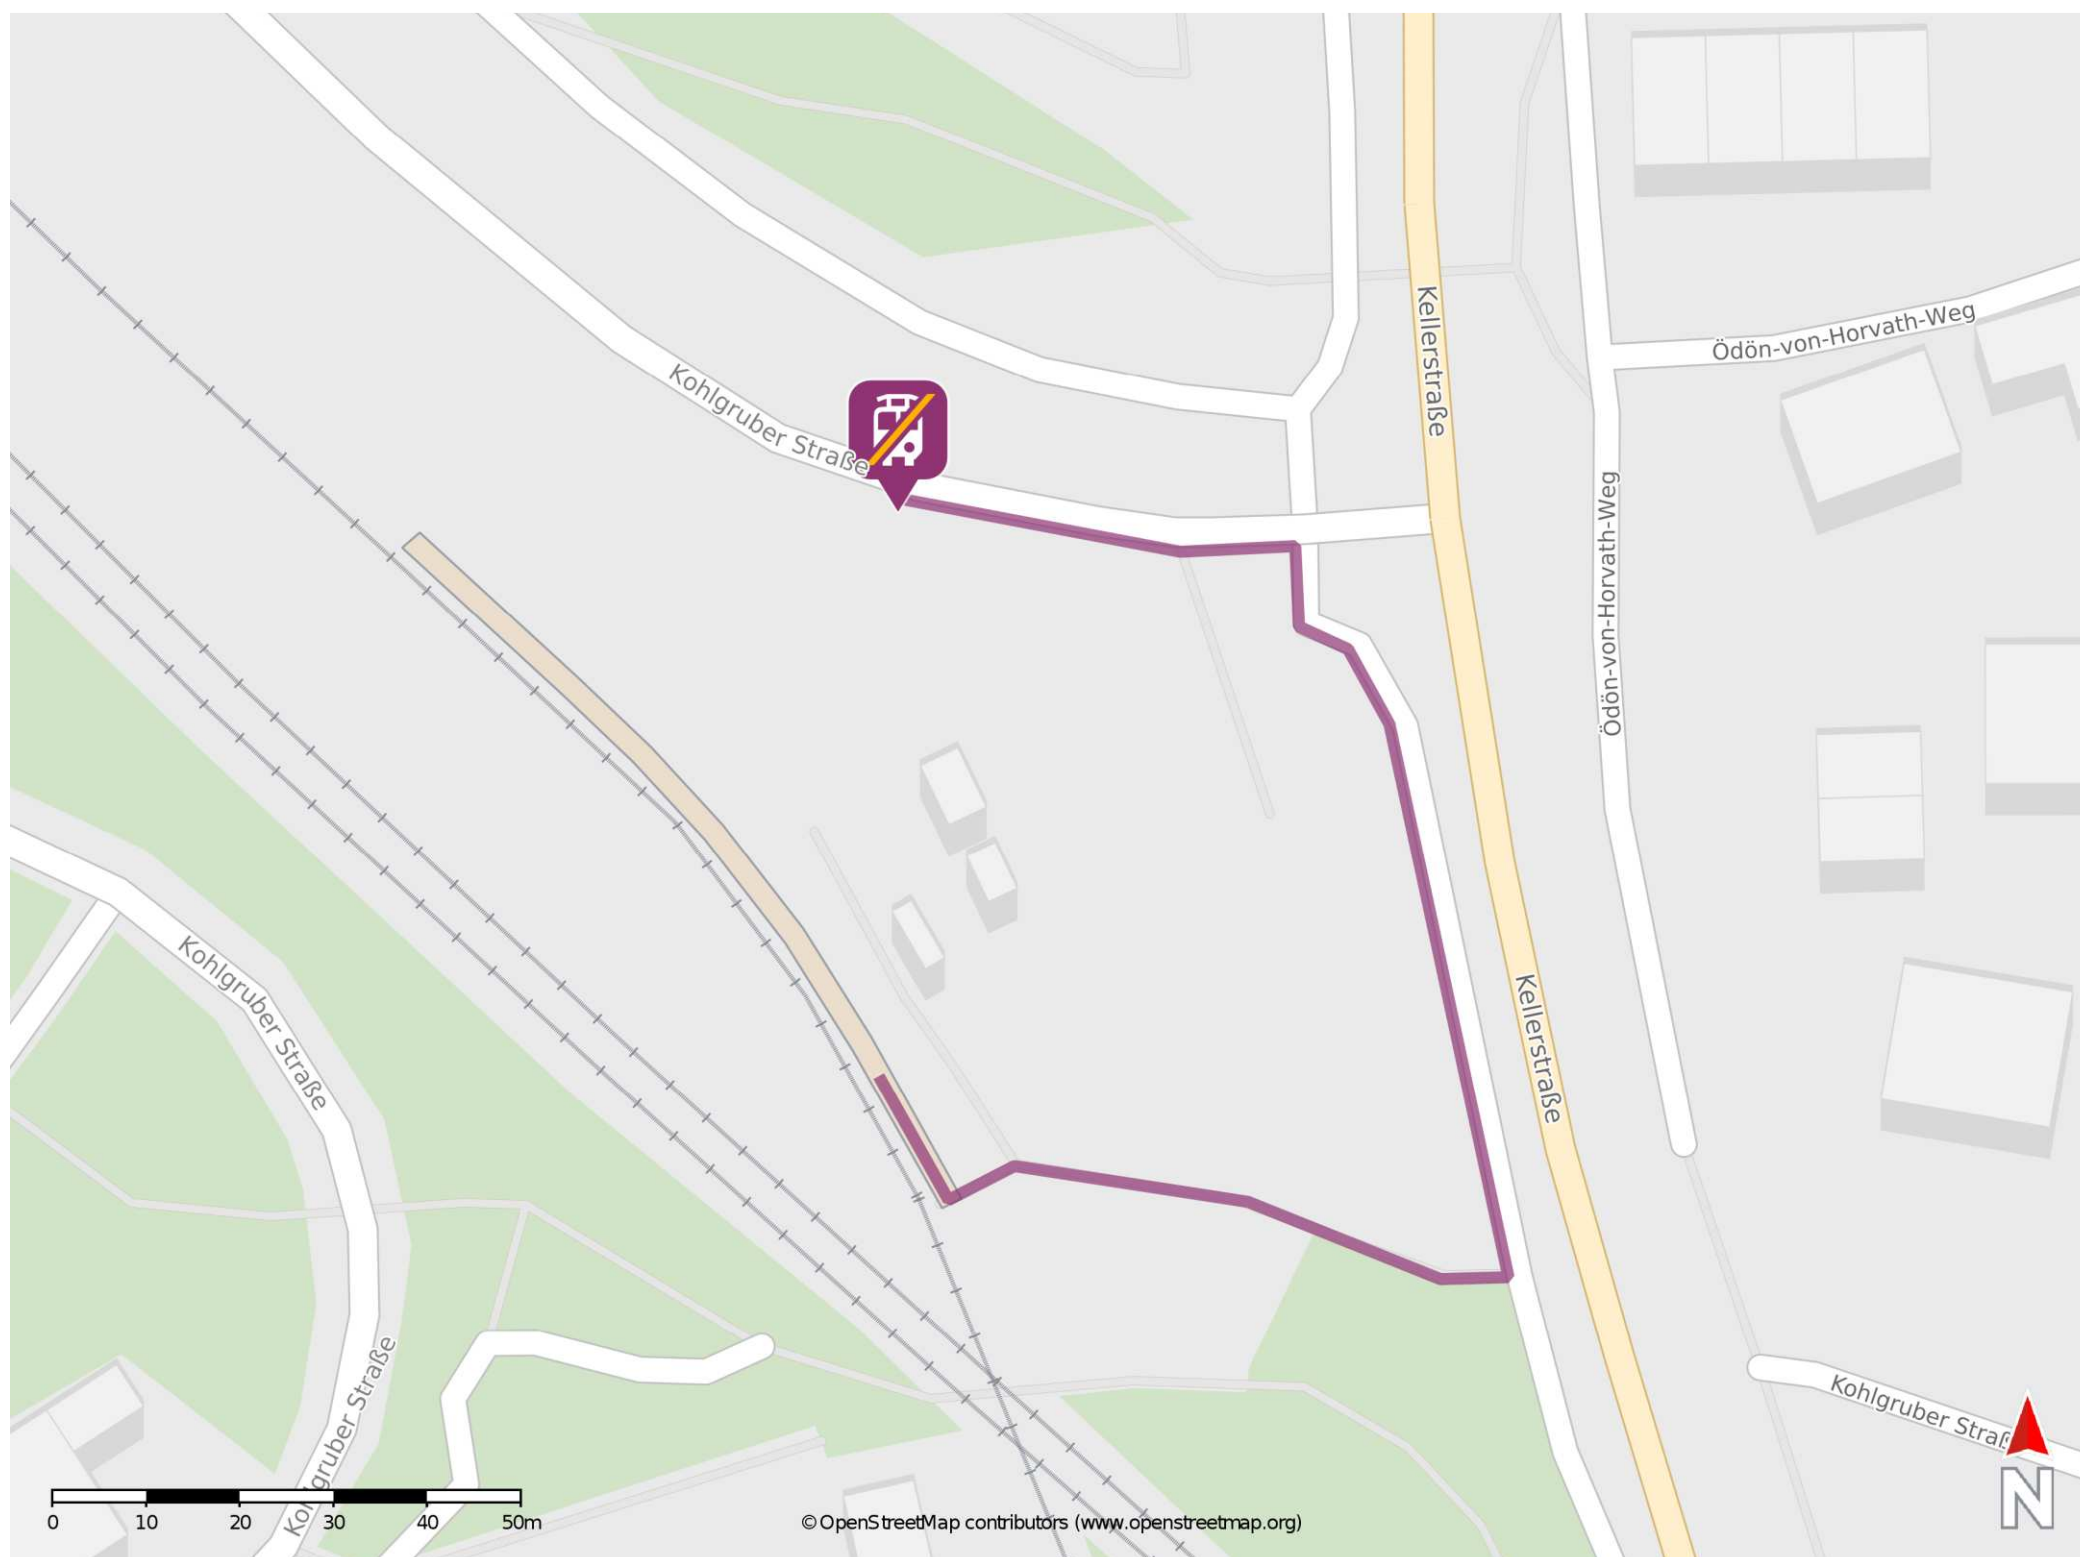

Murnau Ort

Wegbeschreibung Schienenersatzverkehr *

Verlassen Sie den Bahnsteig und begeben Sie sich an die Kellerstraße. Orientieren Sie sich nach links und folgen Sie der Straße bis zur Kohlgruber Straße. Biegen Sie nach links ab und folgen Sie dem Straßenverlauf bis zur Ersatzhaltestelle.

* Fahrradmitnahme im Schienenersatzverkehr nur begrenzt möglich.
Im QR Code sind die Koordinaten der Ersatzhaltestelle hinterlegt.

— barrierefrei
— nicht barrierefrei