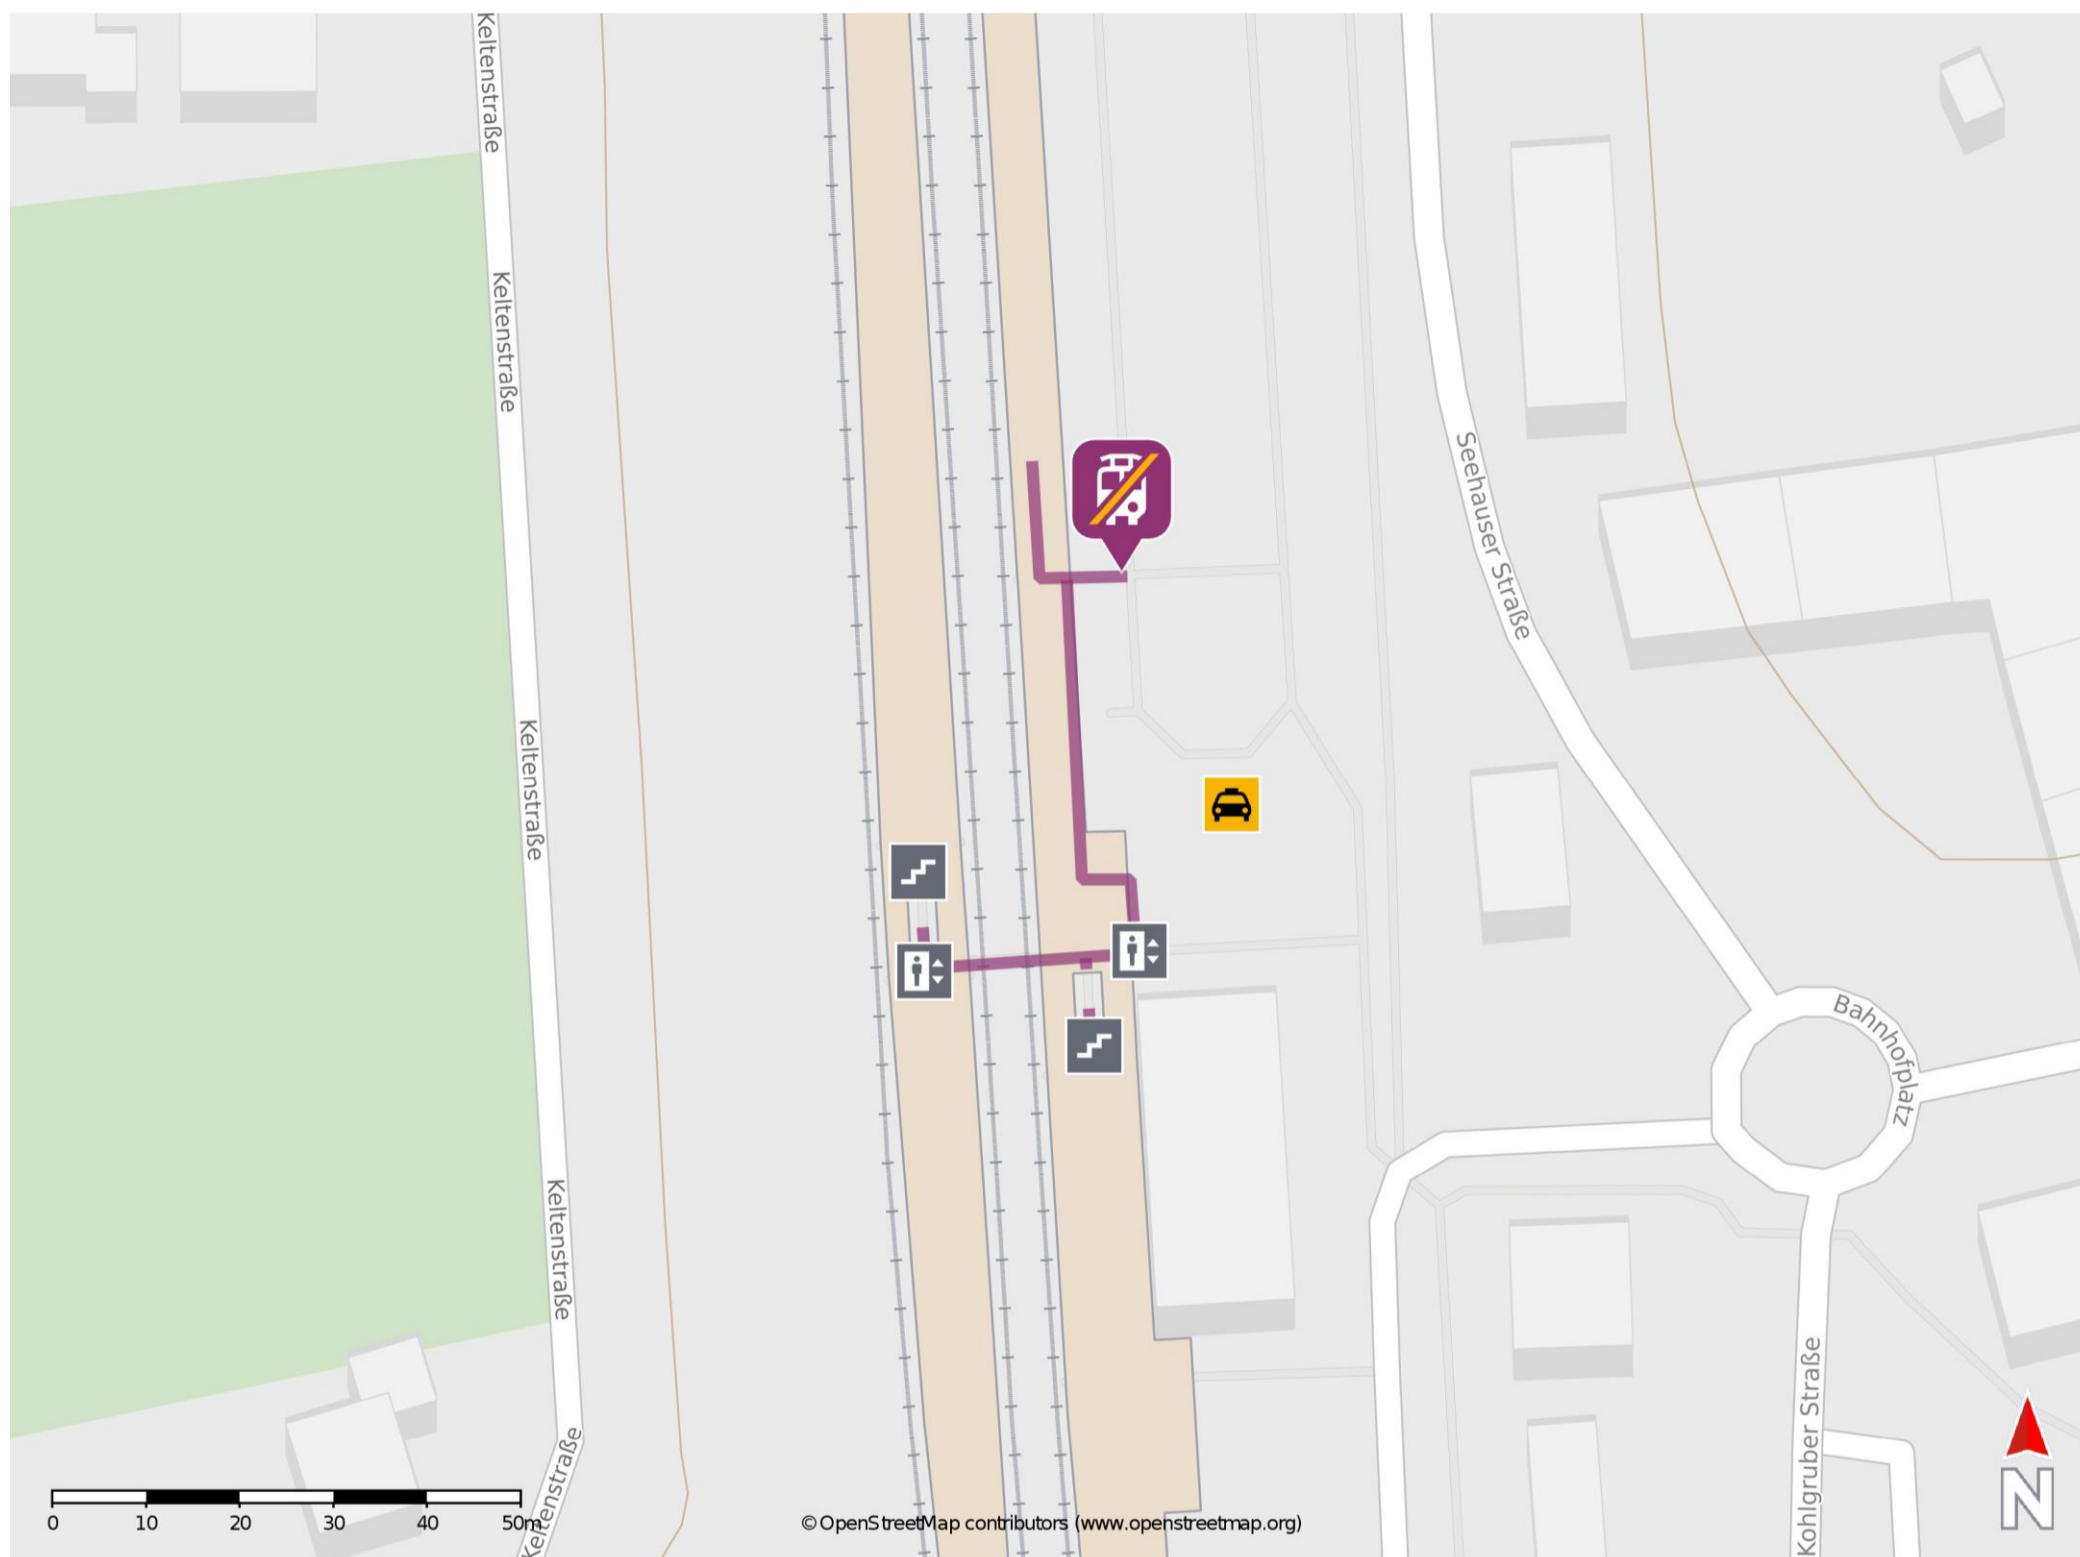

Umgebungsplan

Murnau

Wegbeschreibung Schienenersatzverkehr *

Verlassen Sie den Bahnsteig und begeben Sie sich an den Parkplatz vor Gleis 1. Die Ersatzhaltestelle befindet sich in unmittelbarer Nähe zum Gleis.

* Fahrradmitnahme im Schienenersatzverkehr nur begrenzt möglich.
Im QR Code sind die Koordinaten der Ersatzhaltestelle hinterlegt.

— barrierefrei
- nicht barrierefrei