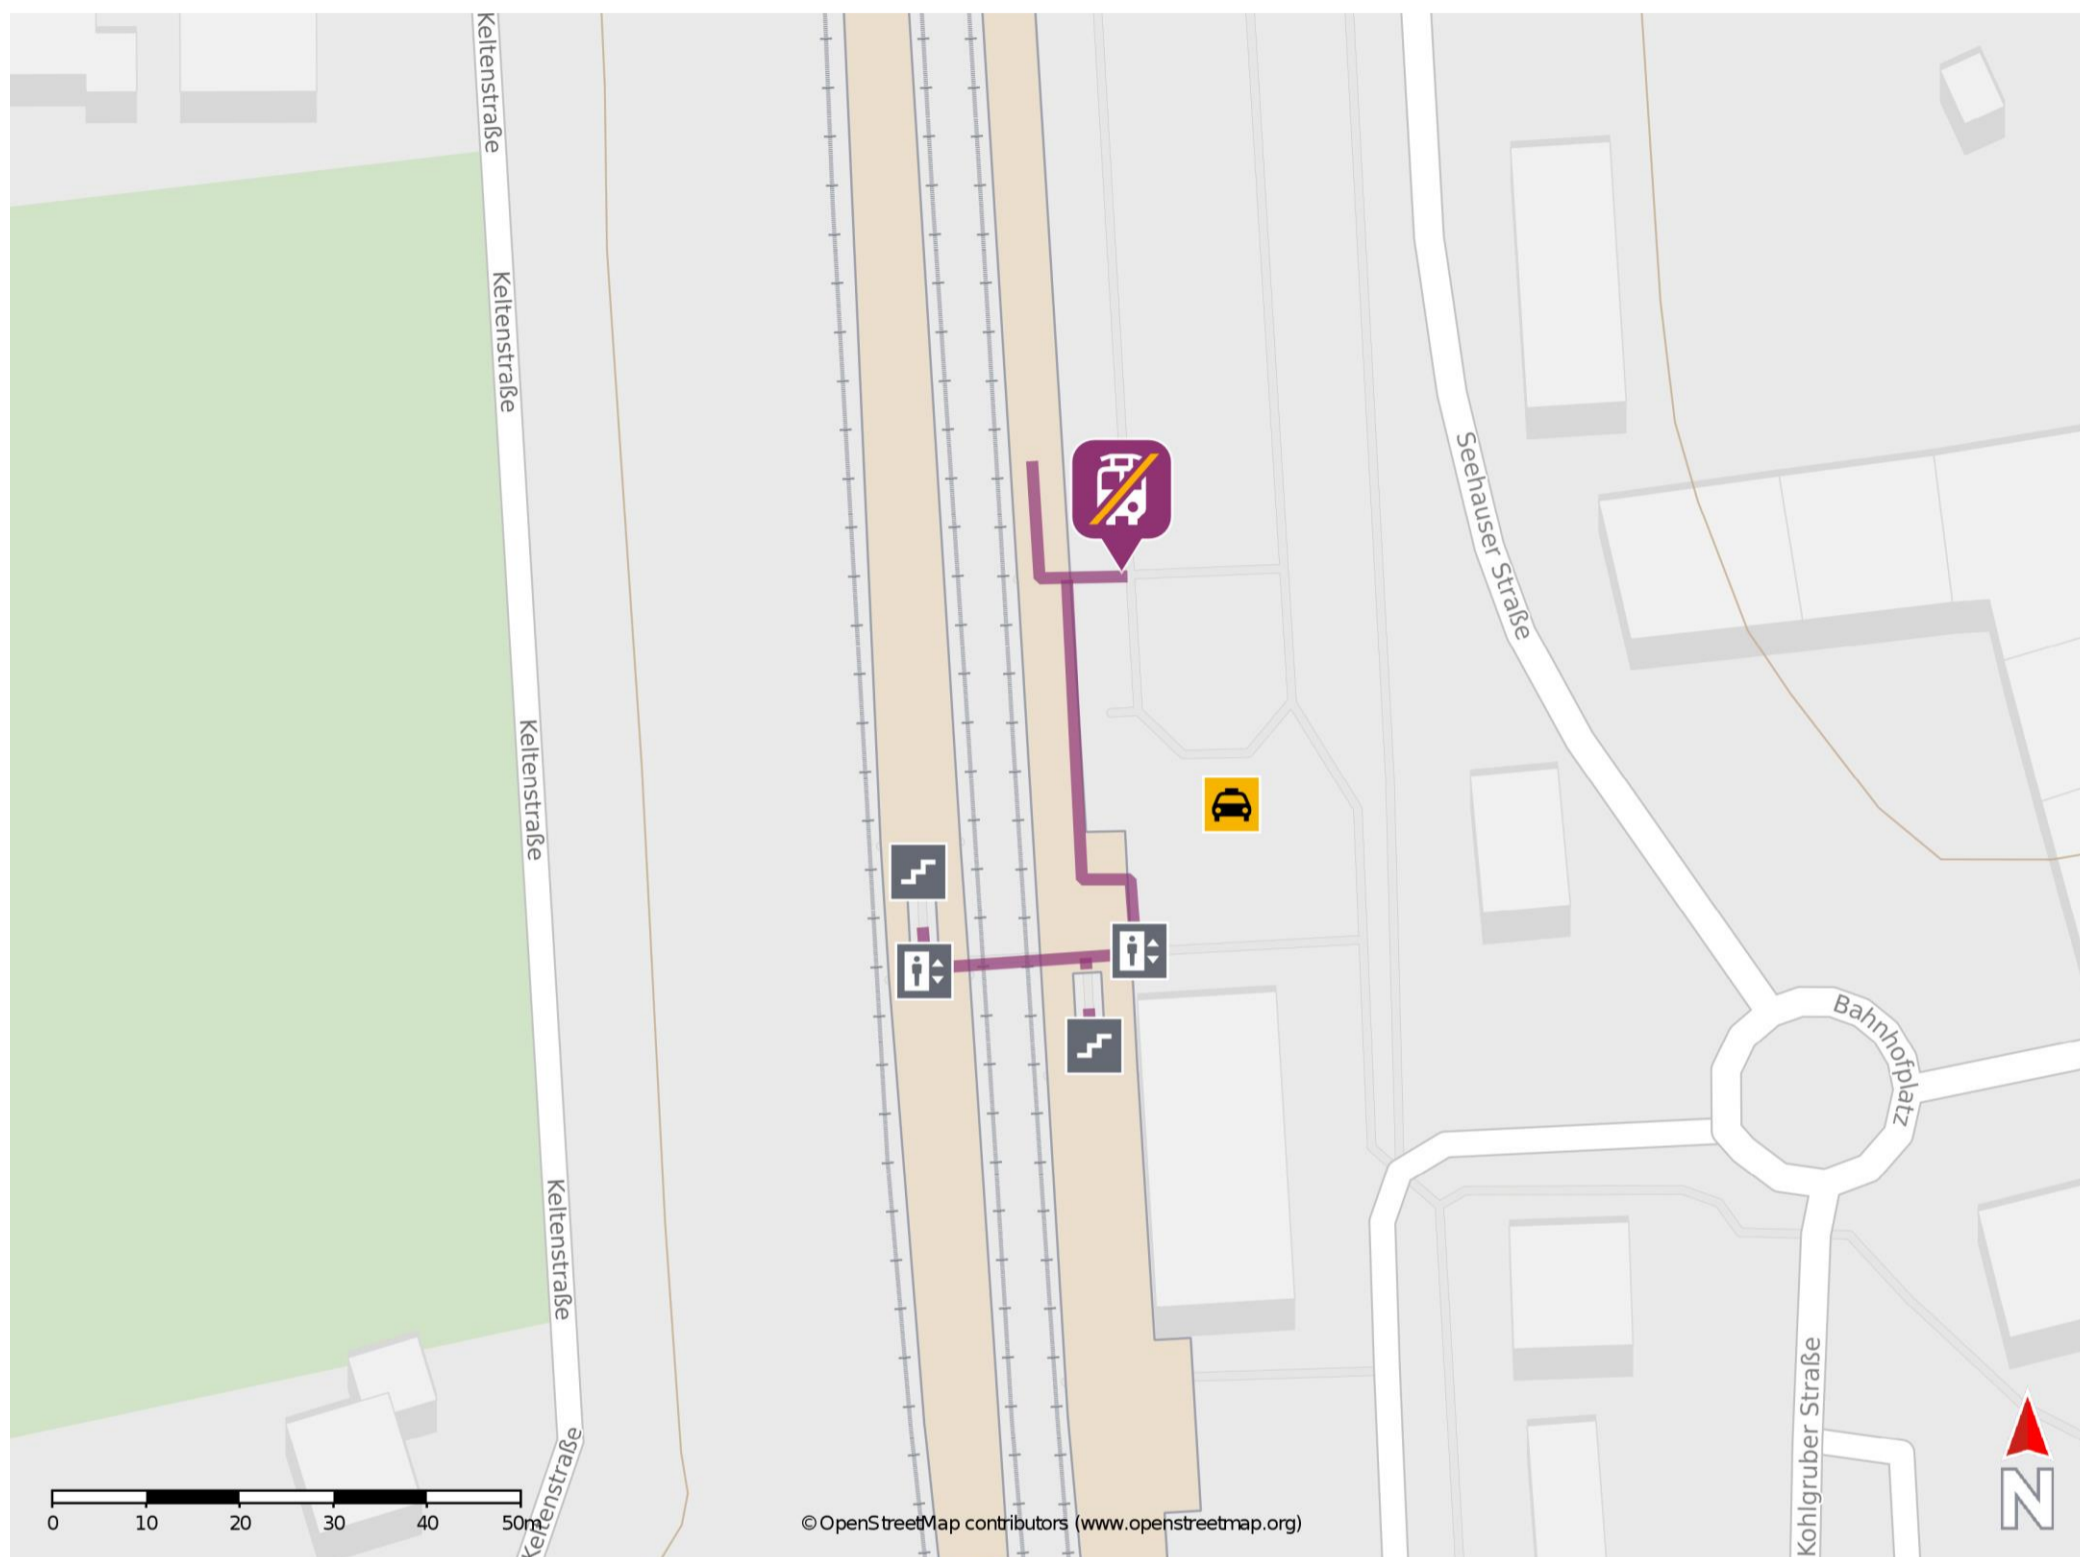

Murnau

Wegbeschreibung Schienenersatzverkehr *

Verlassen Sie den Bahnsteig und begeben Sie sich an den Parkplatz vor Gleis 1. Die Ersatzhaltestelle befindet sich in unmittelbarer Nähe zum Gleis.

* Fahrradmitnahme im Schienenersatzverkehr nur begrenzt möglich.
Im QR Code sind die Koordinaten der Ersatzhaltestelle hinterlegt.

— barrierefrei
— nicht barrierefrei