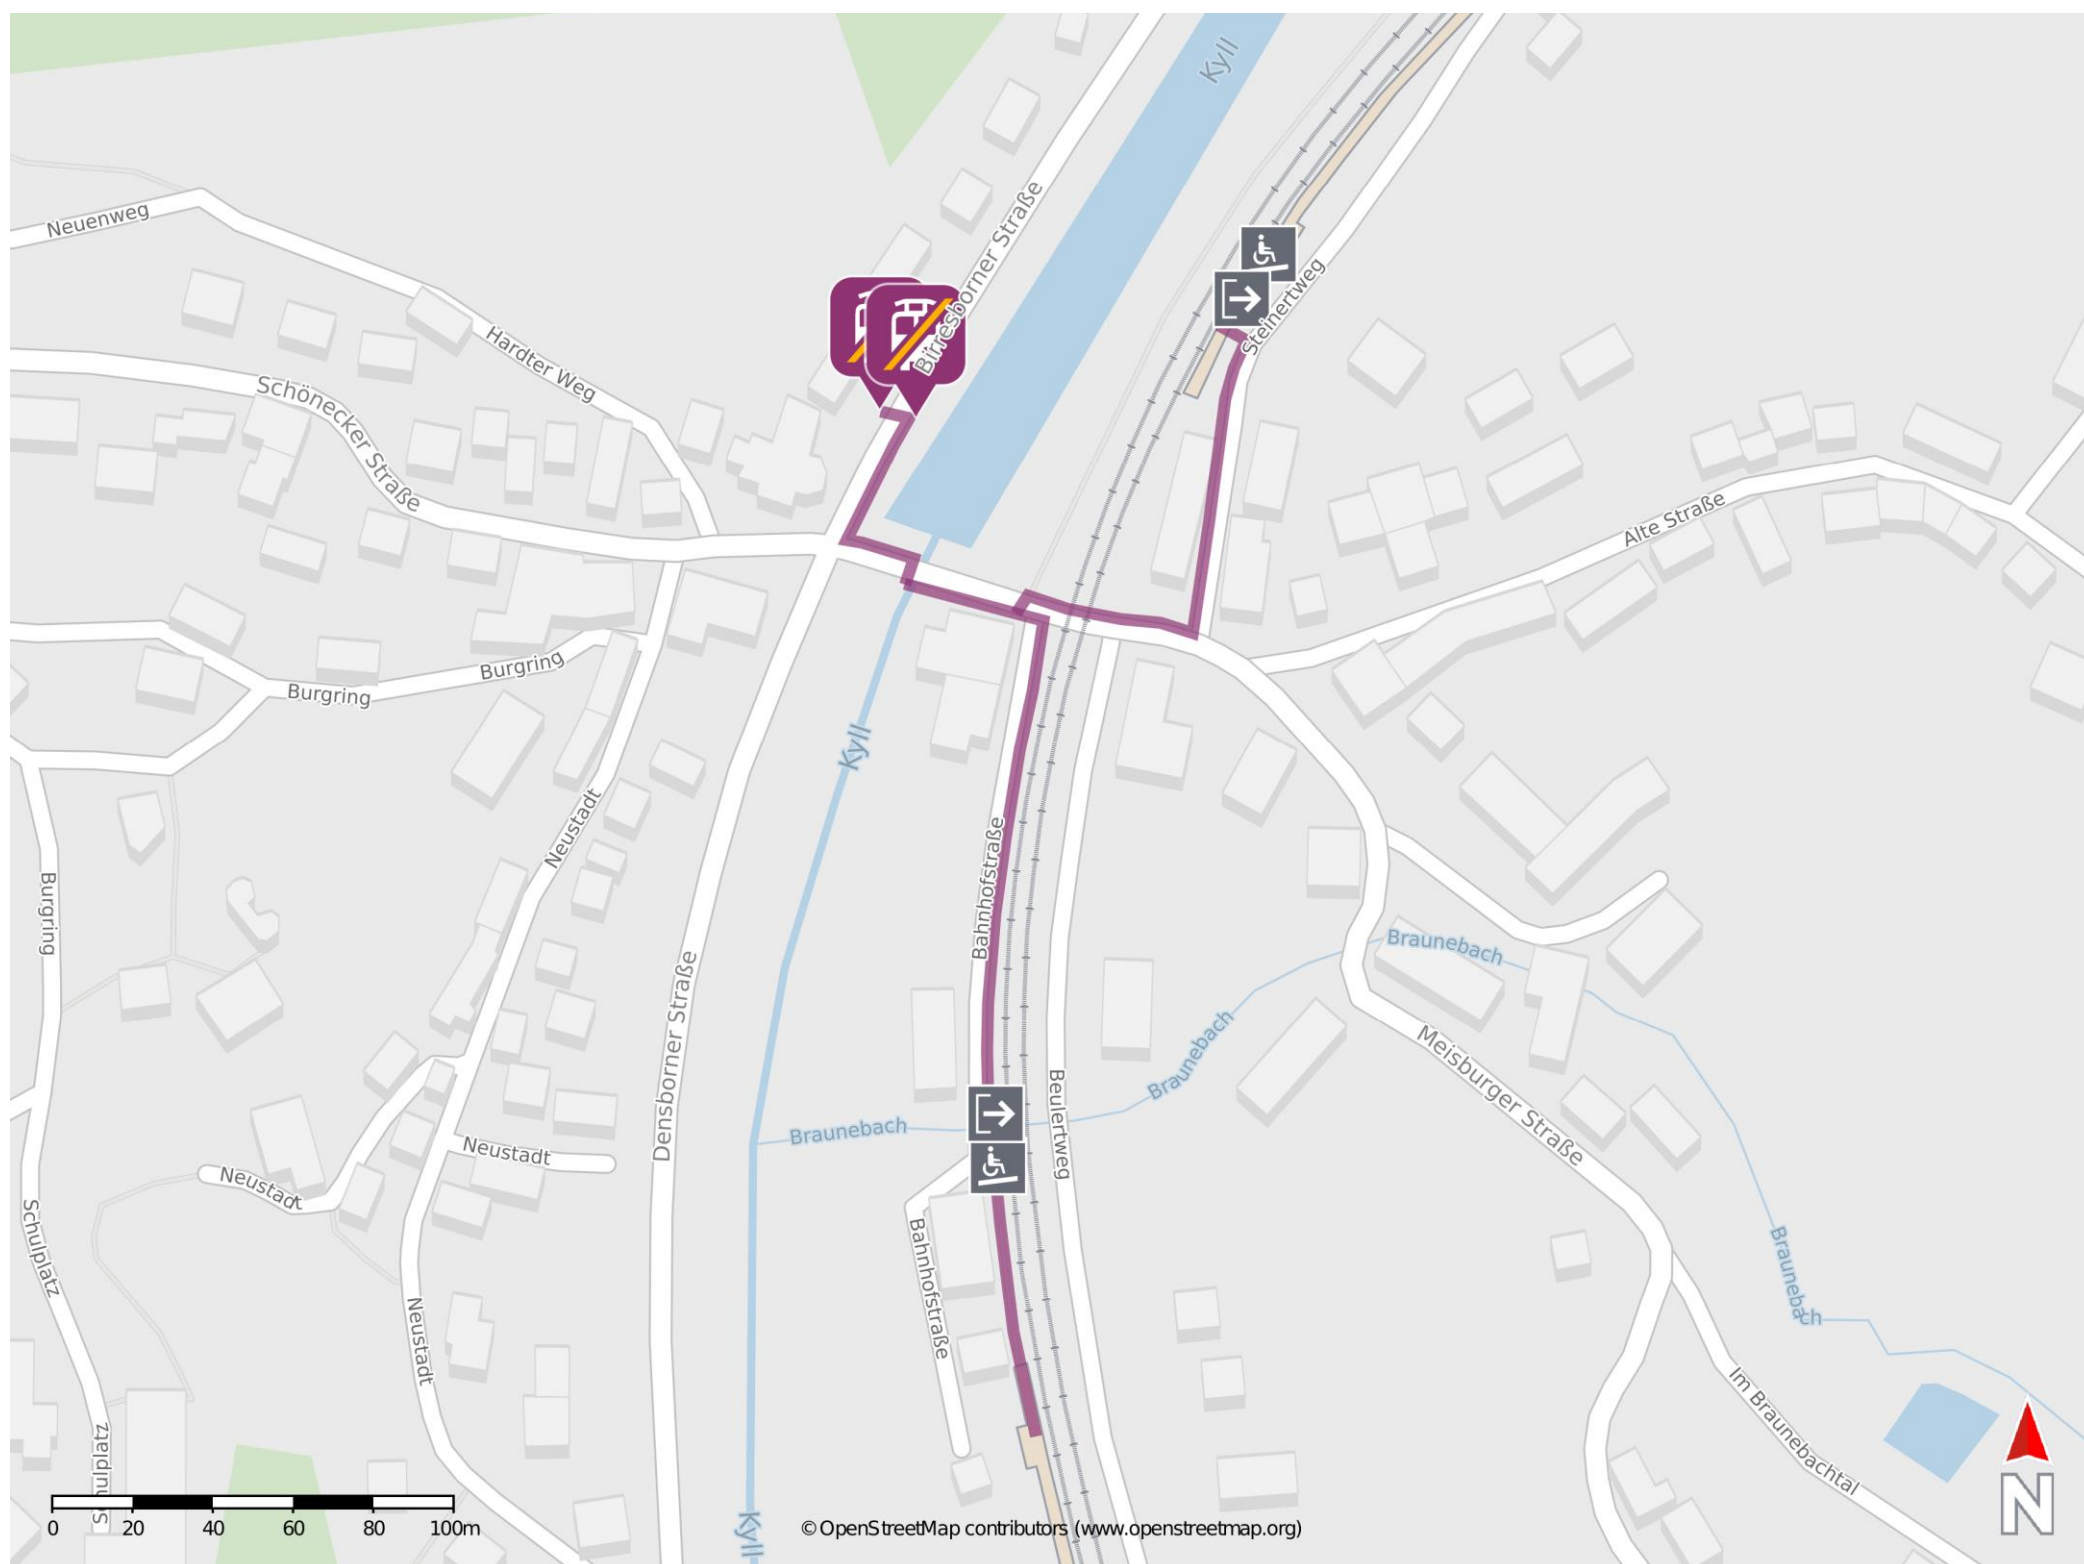

Umgebungsplan

Mürtenbach

Ersatzhaltestelle

Ersatzhaltestelle

Wegbeschreibung Schienenersatzverkehr *

Gleis 1: Gehen Sie zum Ausgang und wenden Sie sich nach rechts um der Bahnhofstraße bis zur Kreuzung Meisburgerstraße zu folgen. Wenden Sie sich nach links bis zur Kreuzung Birresbornerstraße, biegen Sie nach rechts ab, dort befindet sich die Ersatzhaltestelle.

Gleis 2: Gehen Sie zum Ausgang und wenden Sie sich nach rechts und folgen Sie dem Weg zur Einmündung in die Meisburgerstraße. Biegen Sie rechts ein und überqueren Sie den Bahnübergang bis zur Kreuzung Birresbornerstraße, biegen Sie nach rechts ab, dort befindet sich die Ersatzhaltestelle.

*Fahrradmitnahme im Schienenersatzverkehr nur begrenzt, teilweise gar nicht möglich. Bitte informieren Sie sich bei dem von Ihnen genutzten Eisenbahnverkehrsunternehmen. Im QR Code sind die Koordinaten der Ersatzhaltestelle hinterlegt.