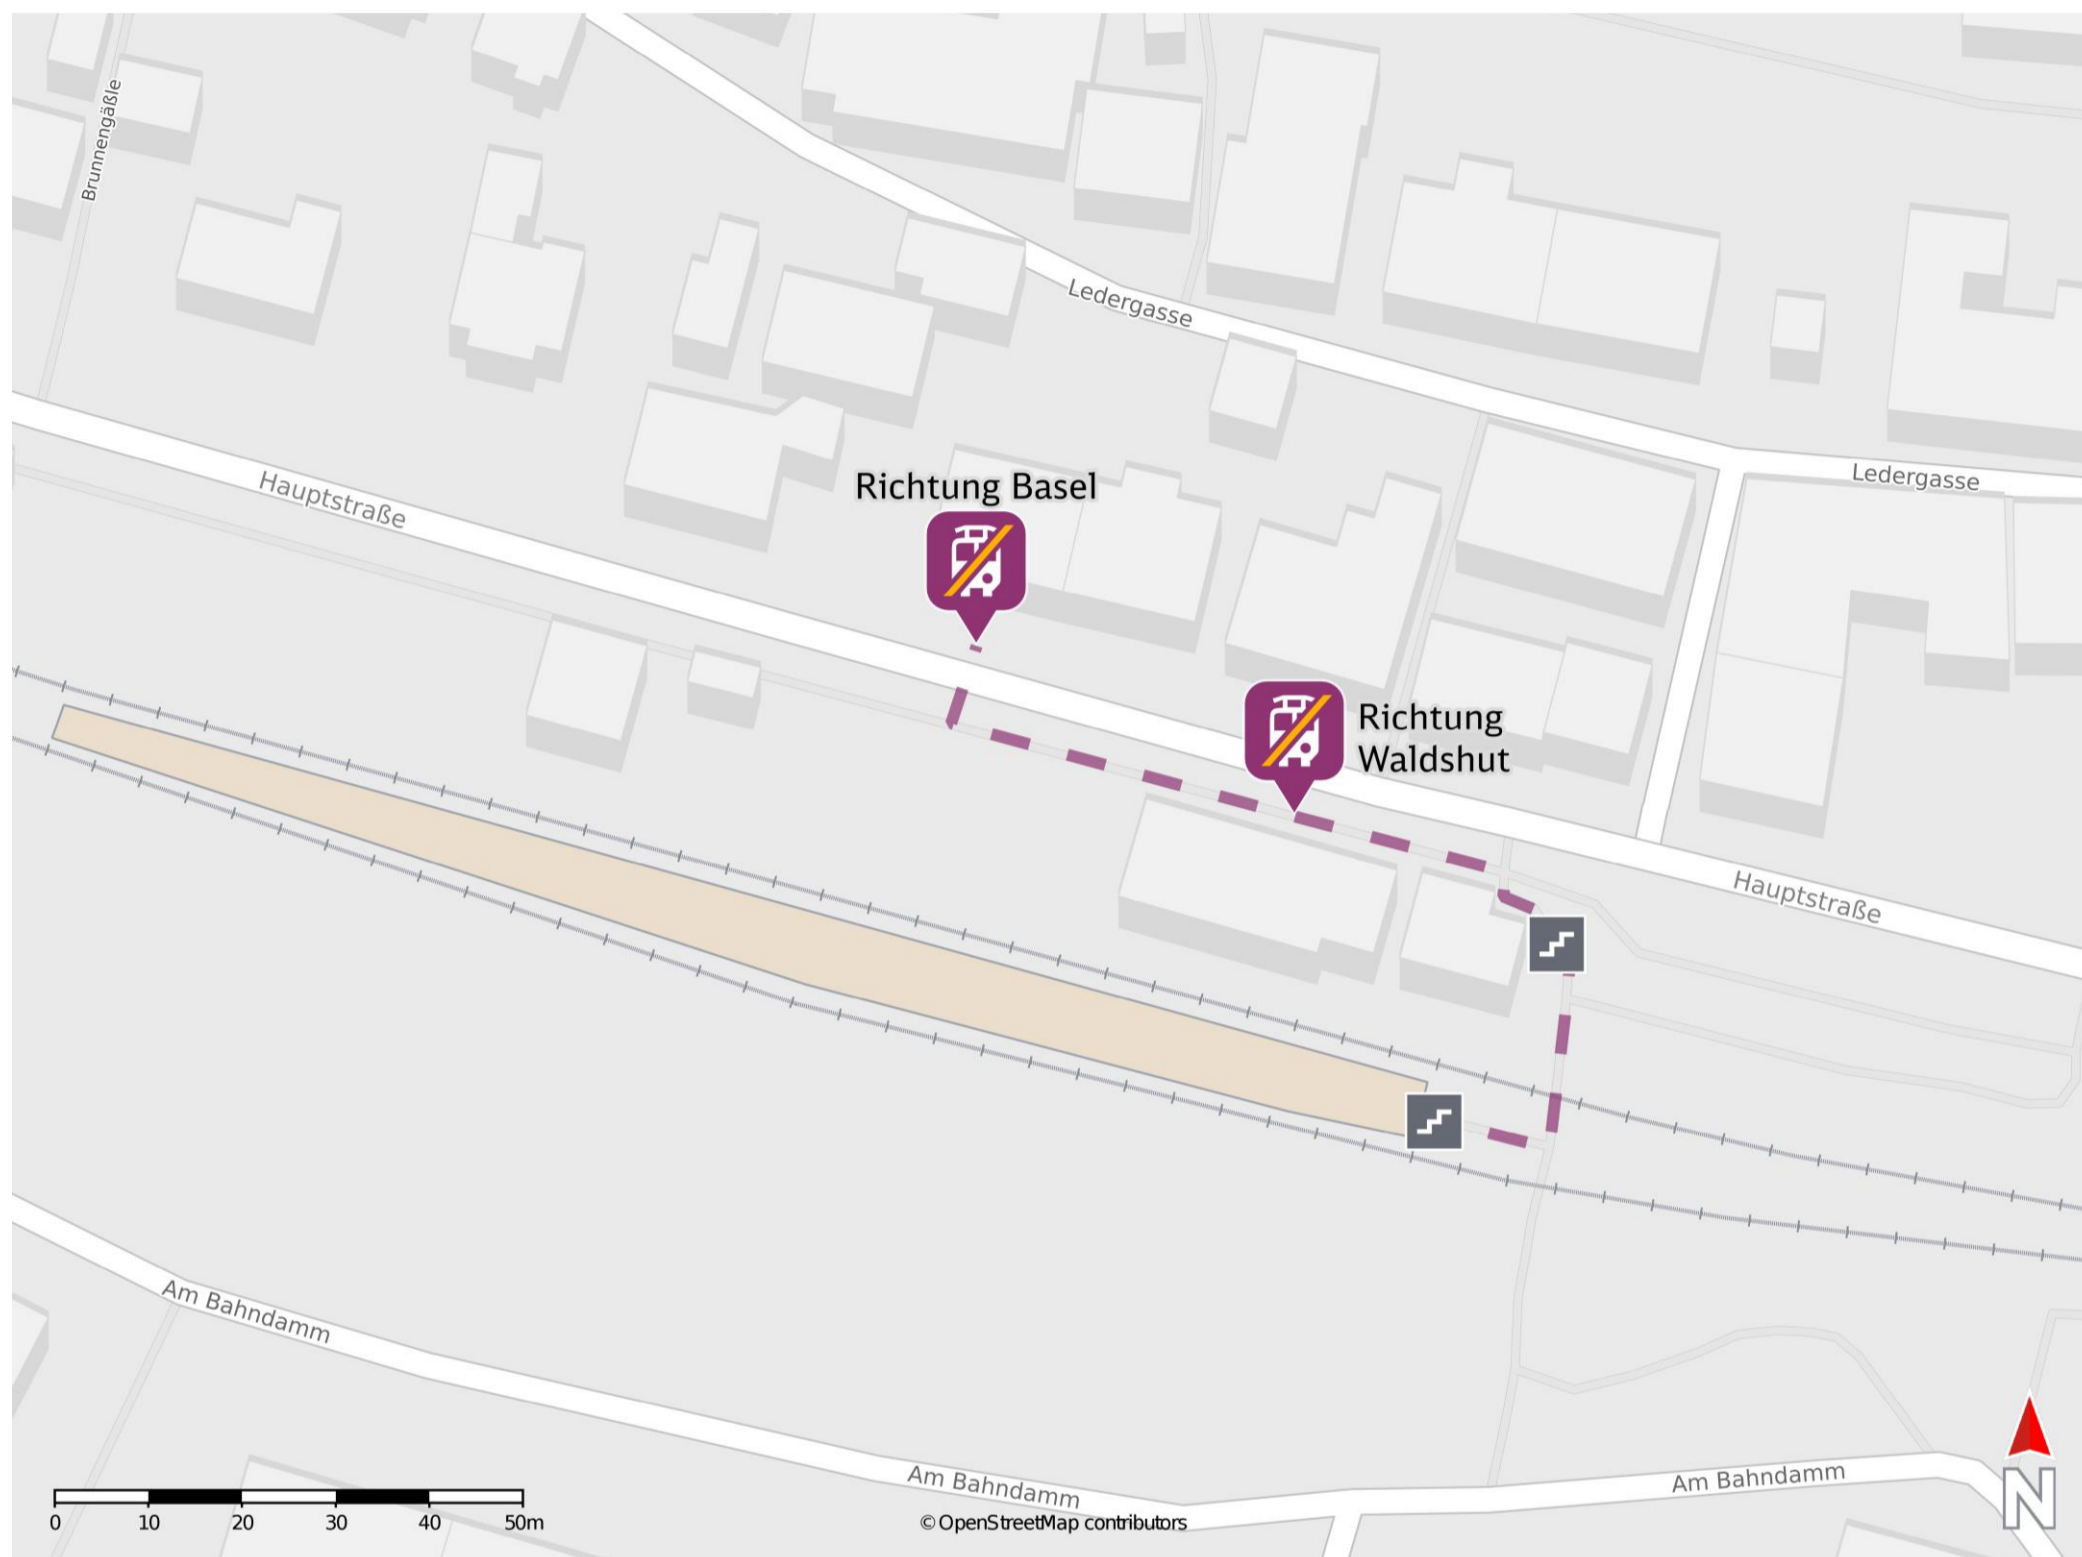

Murg (Baden)

Wegbeschreibung Schienenersatzverkehr *

Verlassen Sie den Bahnsteig über die Treppenanlage und begeben Sie sich an die Hauptstraße. Biegen Sie links in diese ein, ggf. überqueren Sie die Straße, und folgen Sie dem Straßenverlauf wenige Meter bis zu den Ersatzhaltestellen in Richtung Basel und Waldshut.

Ersatzhaltestelle Richtung Basel

Ersatzhaltestelle Richtung Waldshut

* Fahrradmitnahme im Schienenersatzverkehr nur begrenzt möglich.
Im QR Code sind die Koordinaten der Ersatzhaltestelle hinterlegt.

— barrierefrei
- nicht barrierefrei