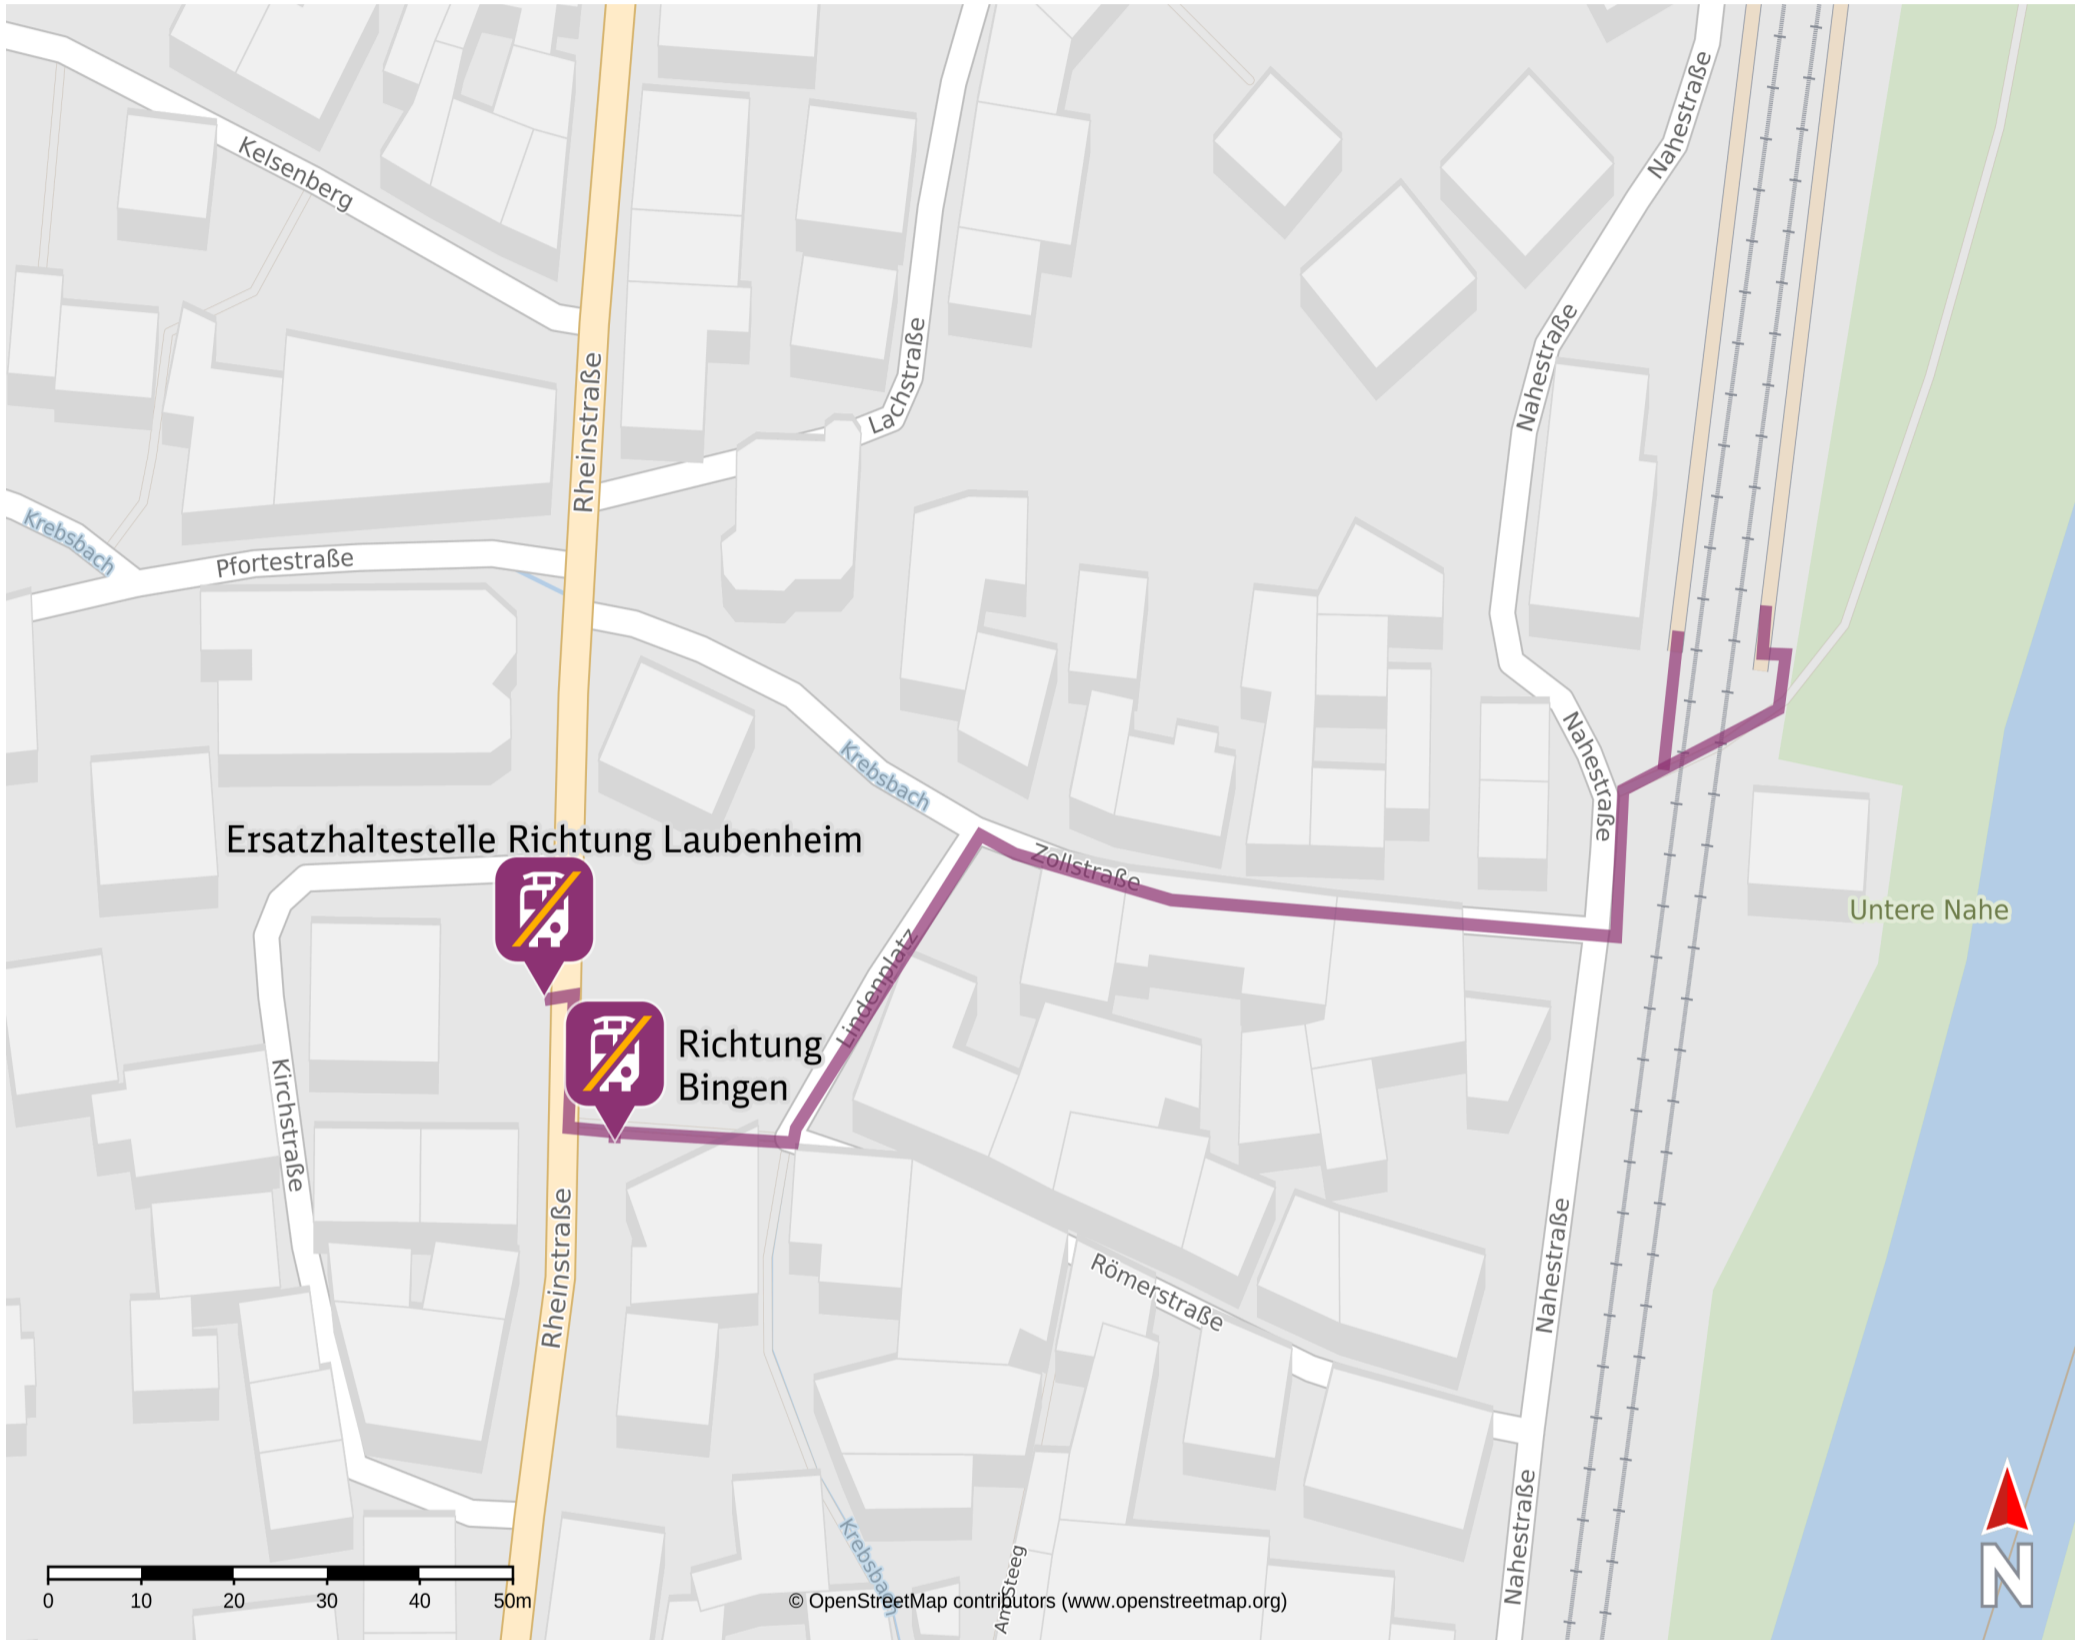

Umgebungsplan

Münster-Sarmsheim

30.08.2024, 07:33

Wegbeschreibung Schienenersatzverkehr*

Verlassen Sie den Bahnsteig in Richtung Nahestraße. Biegen Sie nach links in diese ein und folgen Sie dem Straßenverlauf bis zur Kreuzung Nahestraße/Zollstraße. Biegen Sie nach rechts ab und folgen Sie dem Straßenverlauf bis zur Kreuzung Zollstraße/Lindenplatz. Folgen Sie dem Straßenverlauf und biegen Sie an der ersten Kreuzung in den Lindenplatz nach rechts ab. Die Ersatzhaltestelle in Richtung Bingen befindet sich an der Bushaltestelle Münster-Sarmsheim Kirche. Die Ersatzhaltestelle in Richtung Laubenheim erreichen Sie, wenn Sie dem Straßenverlauf des Lindenplatzes bis zum Ende folgen und dann rechts in die Rheinstraße abbiegen. Die Ersatzhaltestelle in Richtung Laubenheim befindet sich ebenfalls an der Bushaltestelle Münster-Sarmsheim Kirche.

Ersatzhaltestelle Richtung Bingen

Ersatzhaltestelle Richtung Laubenheim

*Fahrradmitnahme im Schienenersatzverkehr nur begrenzt, teilweise gar nicht möglich. Bitte informieren Sie sich bei dem von Ihnen genutzten Eisenbahnverkehrsunternehmen. Im QR Code sind die Koordinaten der Ersatzhaltestelle hinterlegt.

— barrierefrei
 — nicht barrierefrei