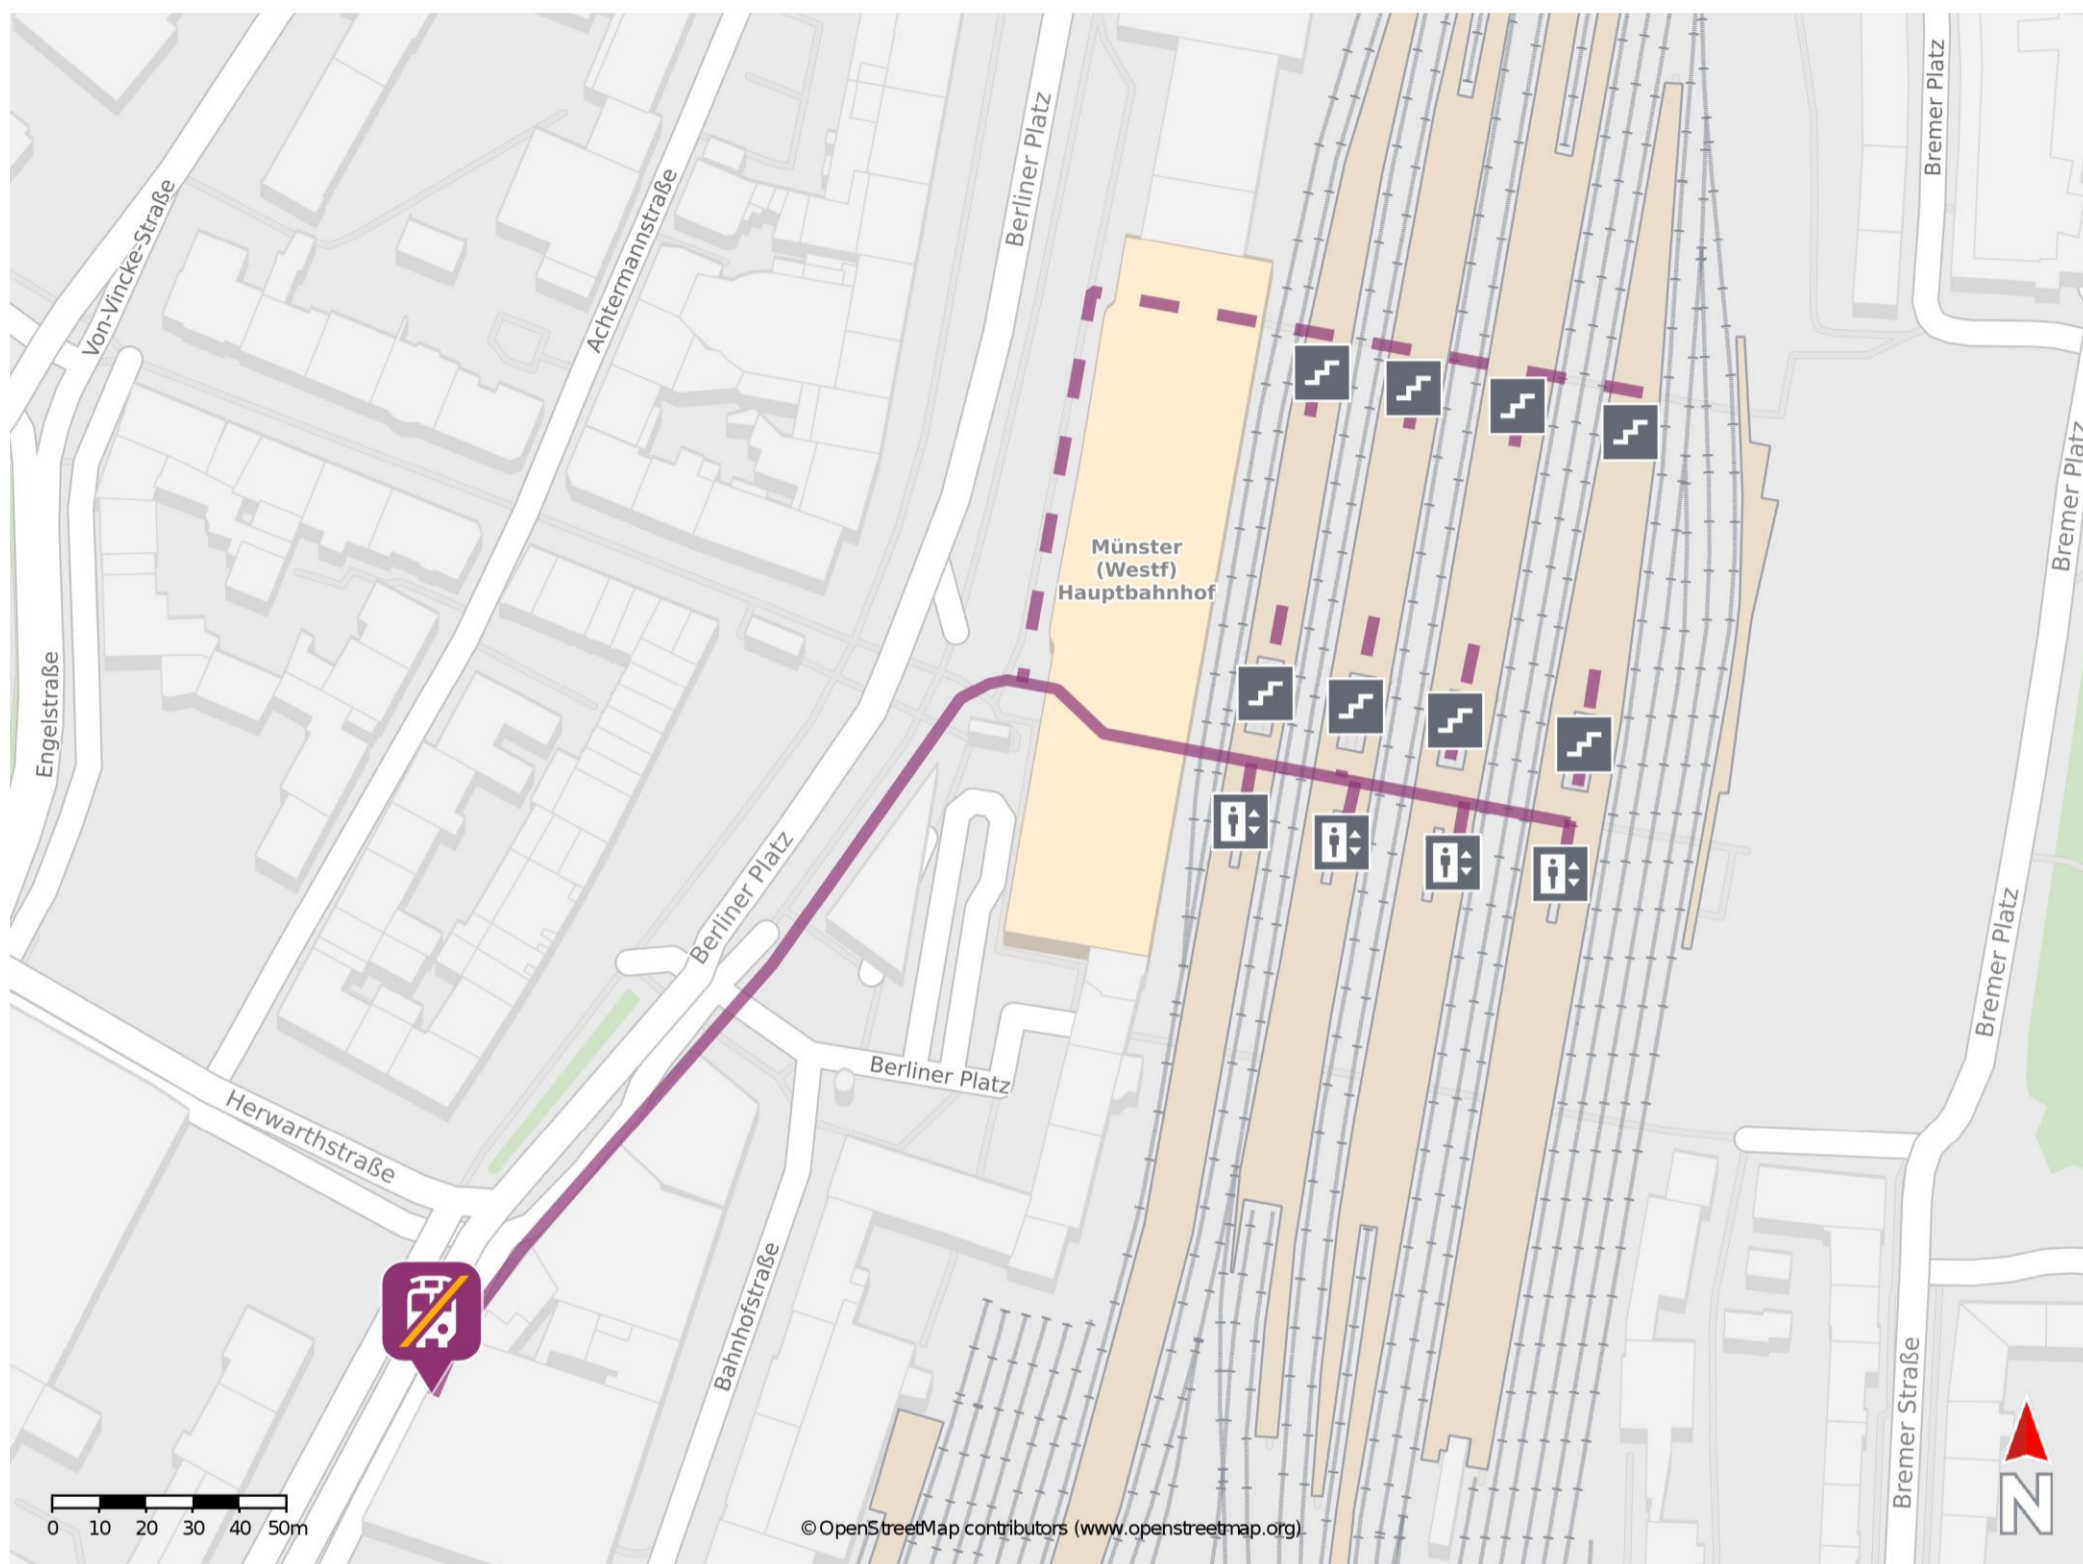

# Umgebungsplan

## Münster (Westf) Hbf

### Wegbeschreibung Schienenersatzverkehr \*

Verlassen Sie den Bahnhof in Richtung Zentrum über den Berliner Platz bis zur Bahnhofstraße. Biegen Sie hier/dort links ab und gehen bis zur 2. Ampel am Schnellrestaurant vorbei. Folgen Sie der Von-Steuben-Straße am Parkhaus vorbei bis zur Busersatzhaltestelle.

\*Fahrradmitnahme im Schienenersatzverkehr nur begrenzt, teilweise gar nicht möglich. Bitte informieren Sie sich bei dem von Ihnen genutzten Eisenbahnverkehrsunternehmen. Im QR Code sind die Koordinaten der Ersatzhaltestelle hinterlegt.