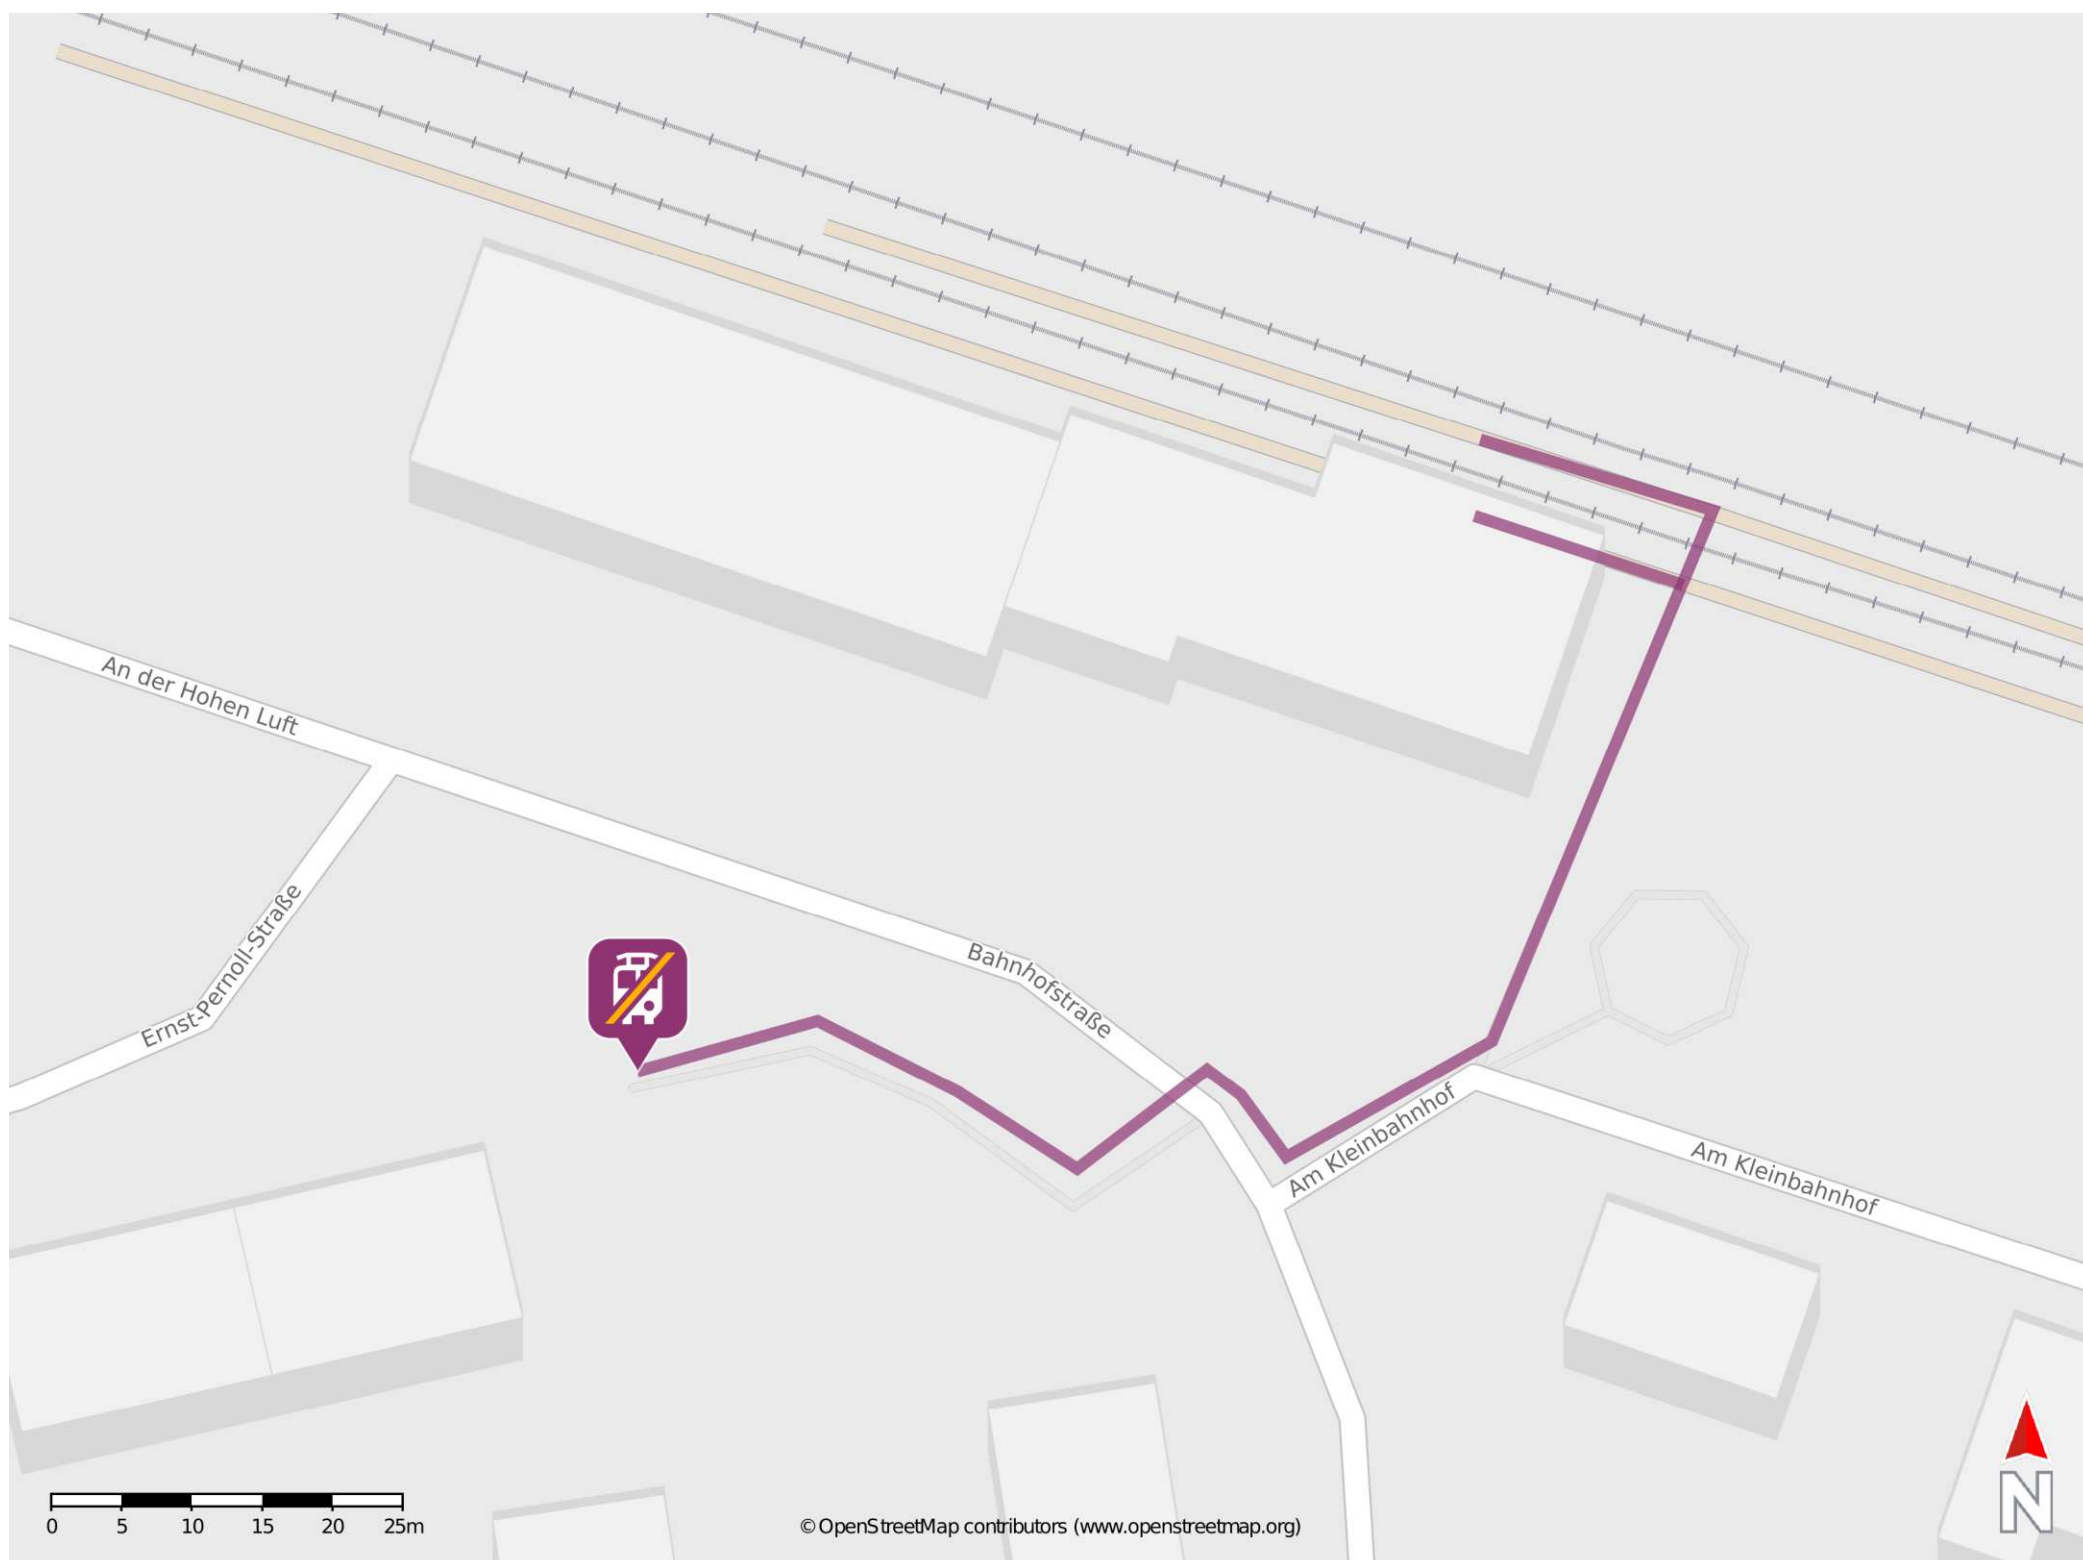

Umgebungsplan

Munster (Örtze)

Wegbeschreibung Schienenersatzverkehr *

Verlassen Sie den Bahnsteig, ggf. über den Gleisübergang und begeben Sie sich an den Bahnhofsvorplatz. Begeben Sie sich dann an die An der Hohen Luft Straße und biegen Sie dann nach links in die Ernst-Pernoll-Straße ein. Die Ersatzhaltestelle befindet sich in unmittelbarer Nähe.

*Fahrradmitnahme im Schienenersatzverkehr nur begrenzt, teilweise gar nicht möglich. Bitte informieren Sie sich bei dem von Ihnen genutzten Eisenbahnverkehrsunternehmen. Im QR Code sind die Koordinaten der Ersatzhaltestelle hinterlegt.