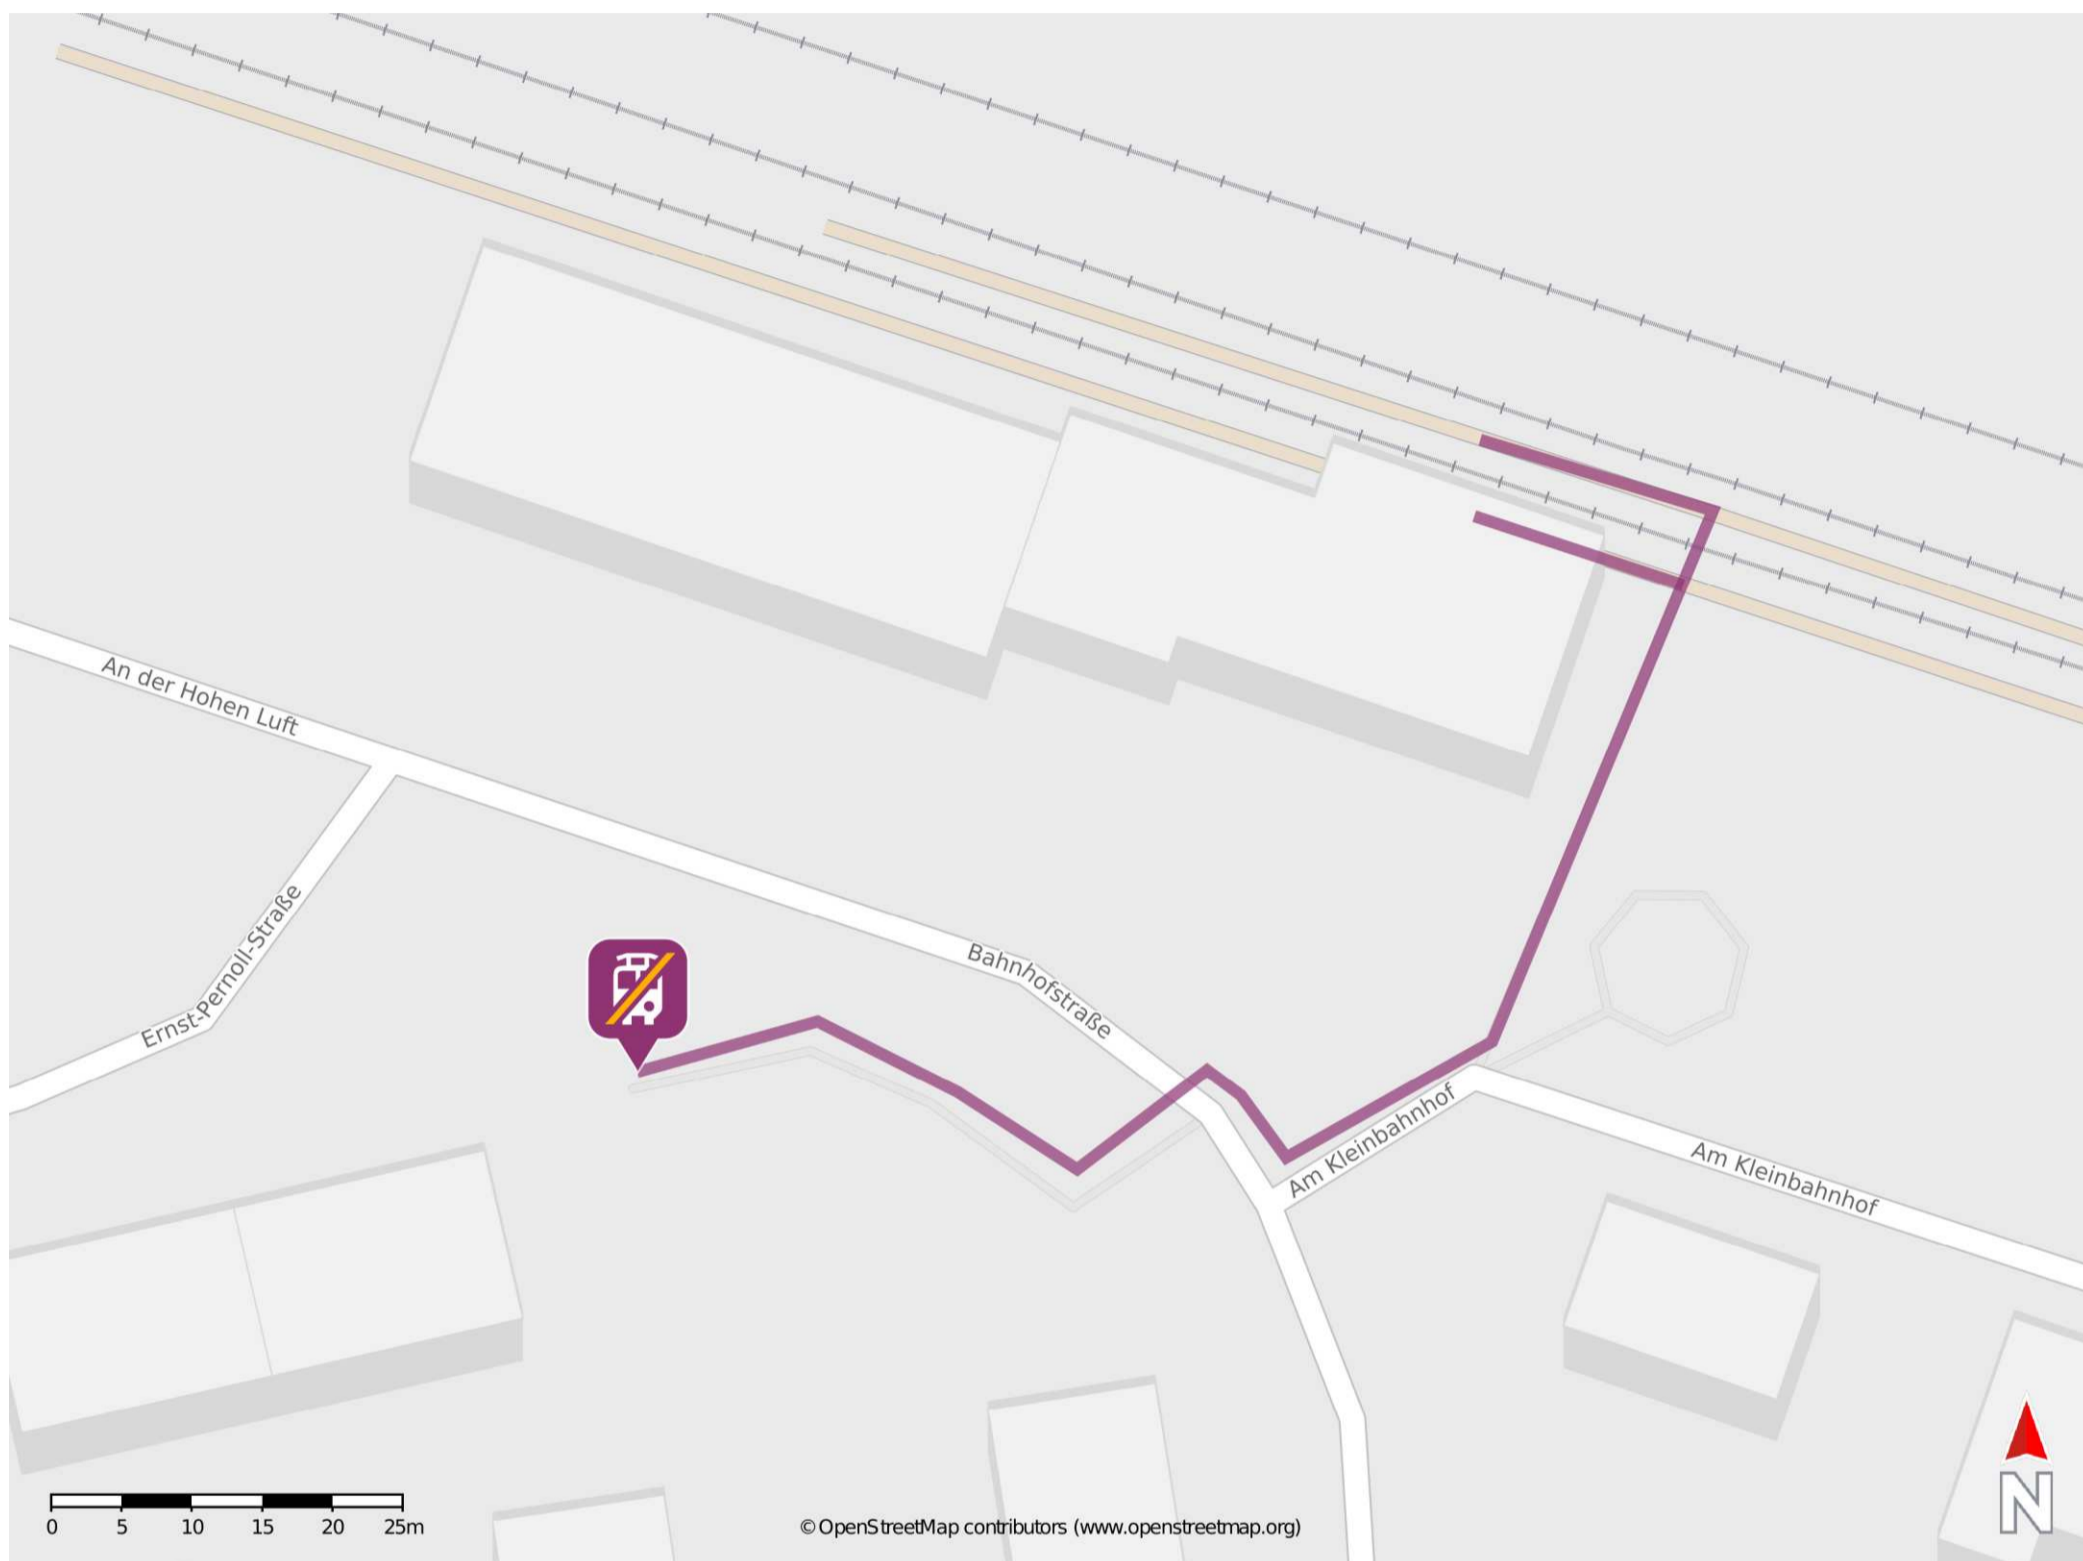

# Umgebungsplan

### Wegbeschreibung Schienenersatzverkehr \*

Verlassen Sie den Bahnsteig, ggf. über den Gleisübergang und begeben Sie sich an den Bahnhofsvorplatz. Begeben Sie sich dann an die An der Hohen Luft Straße und biegen Sie dann nach links in die Ernst-Pernoll-Straße ein. Die Ersatzhaltestelle befindet sich in unmittelbarer Nähe.