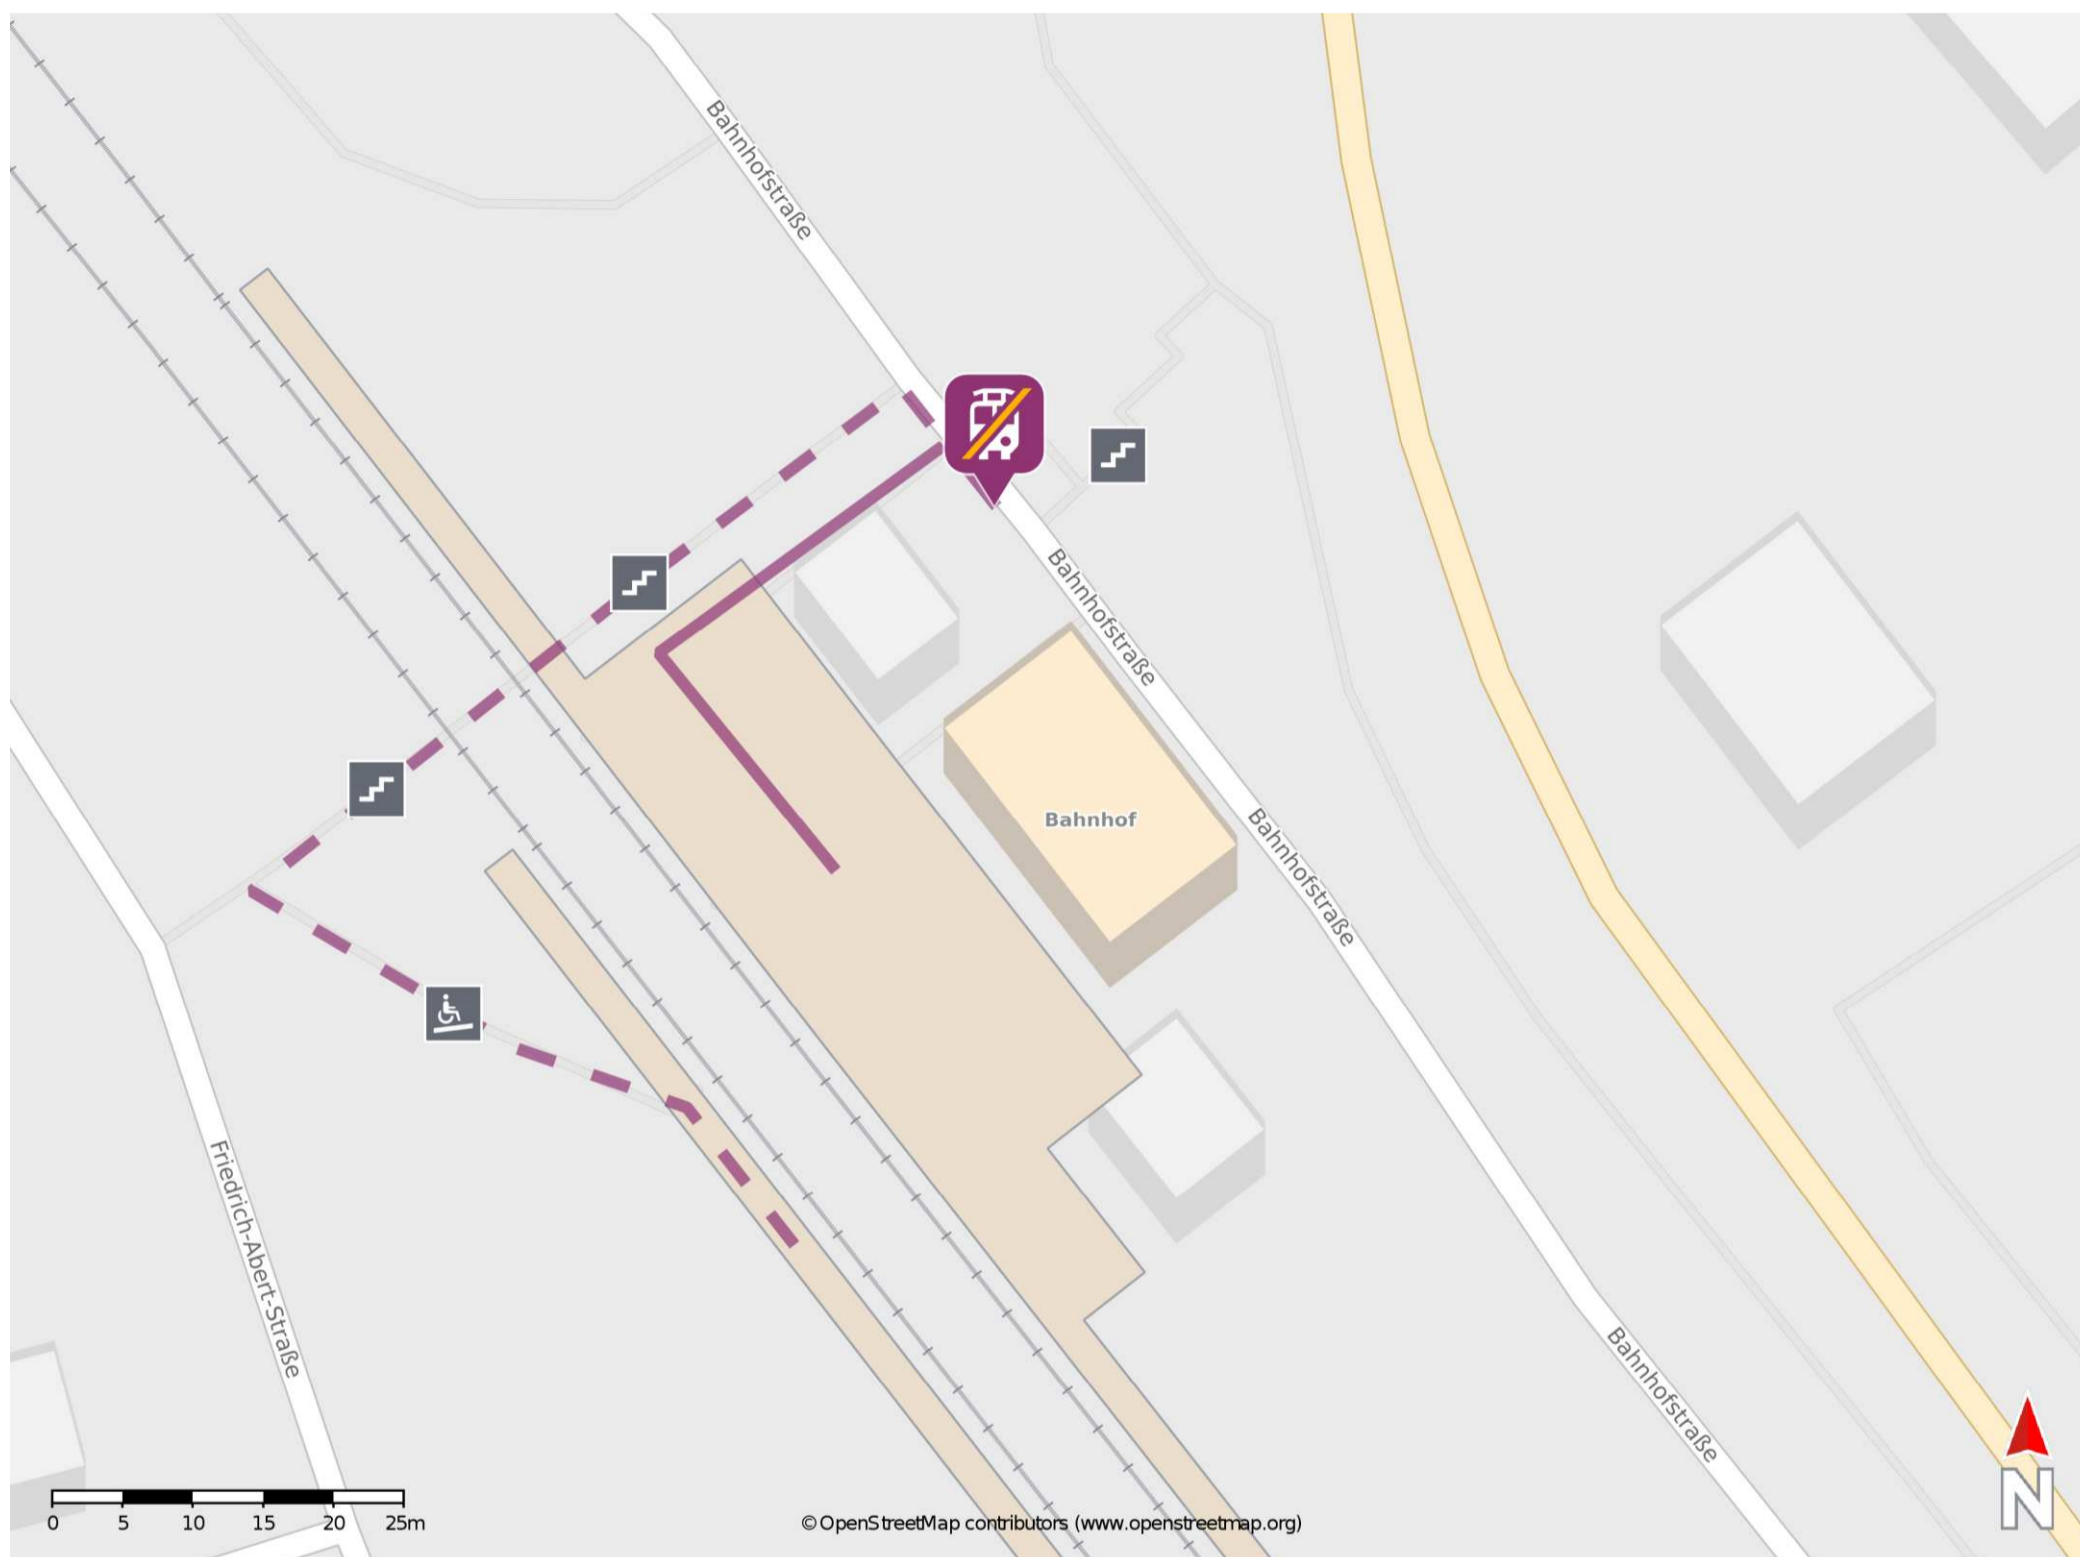

Münnerstadt

Wegbeschreibung Schienenersatzverkehr *

Verlassen Sie den Bahnsteig und begeben Sie sich an die Bahnhofstraße. Biegen Sie nach rechts ab und folgen Sie dem Straßenverlauf wenige Meter bis zur Ersatzhaltestelle. Die Ersatzhaltestelle befindet sich in unmittelbarer Nähe zum Bahnhofsgebäude.

* Fahrradmitnahme im Schienenersatzverkehr nur begrenzt möglich.
Im QR Code sind die Koordinaten der Ersatzhaltestelle hinterlegt.

— barrierefrei
- - nicht barrierefrei