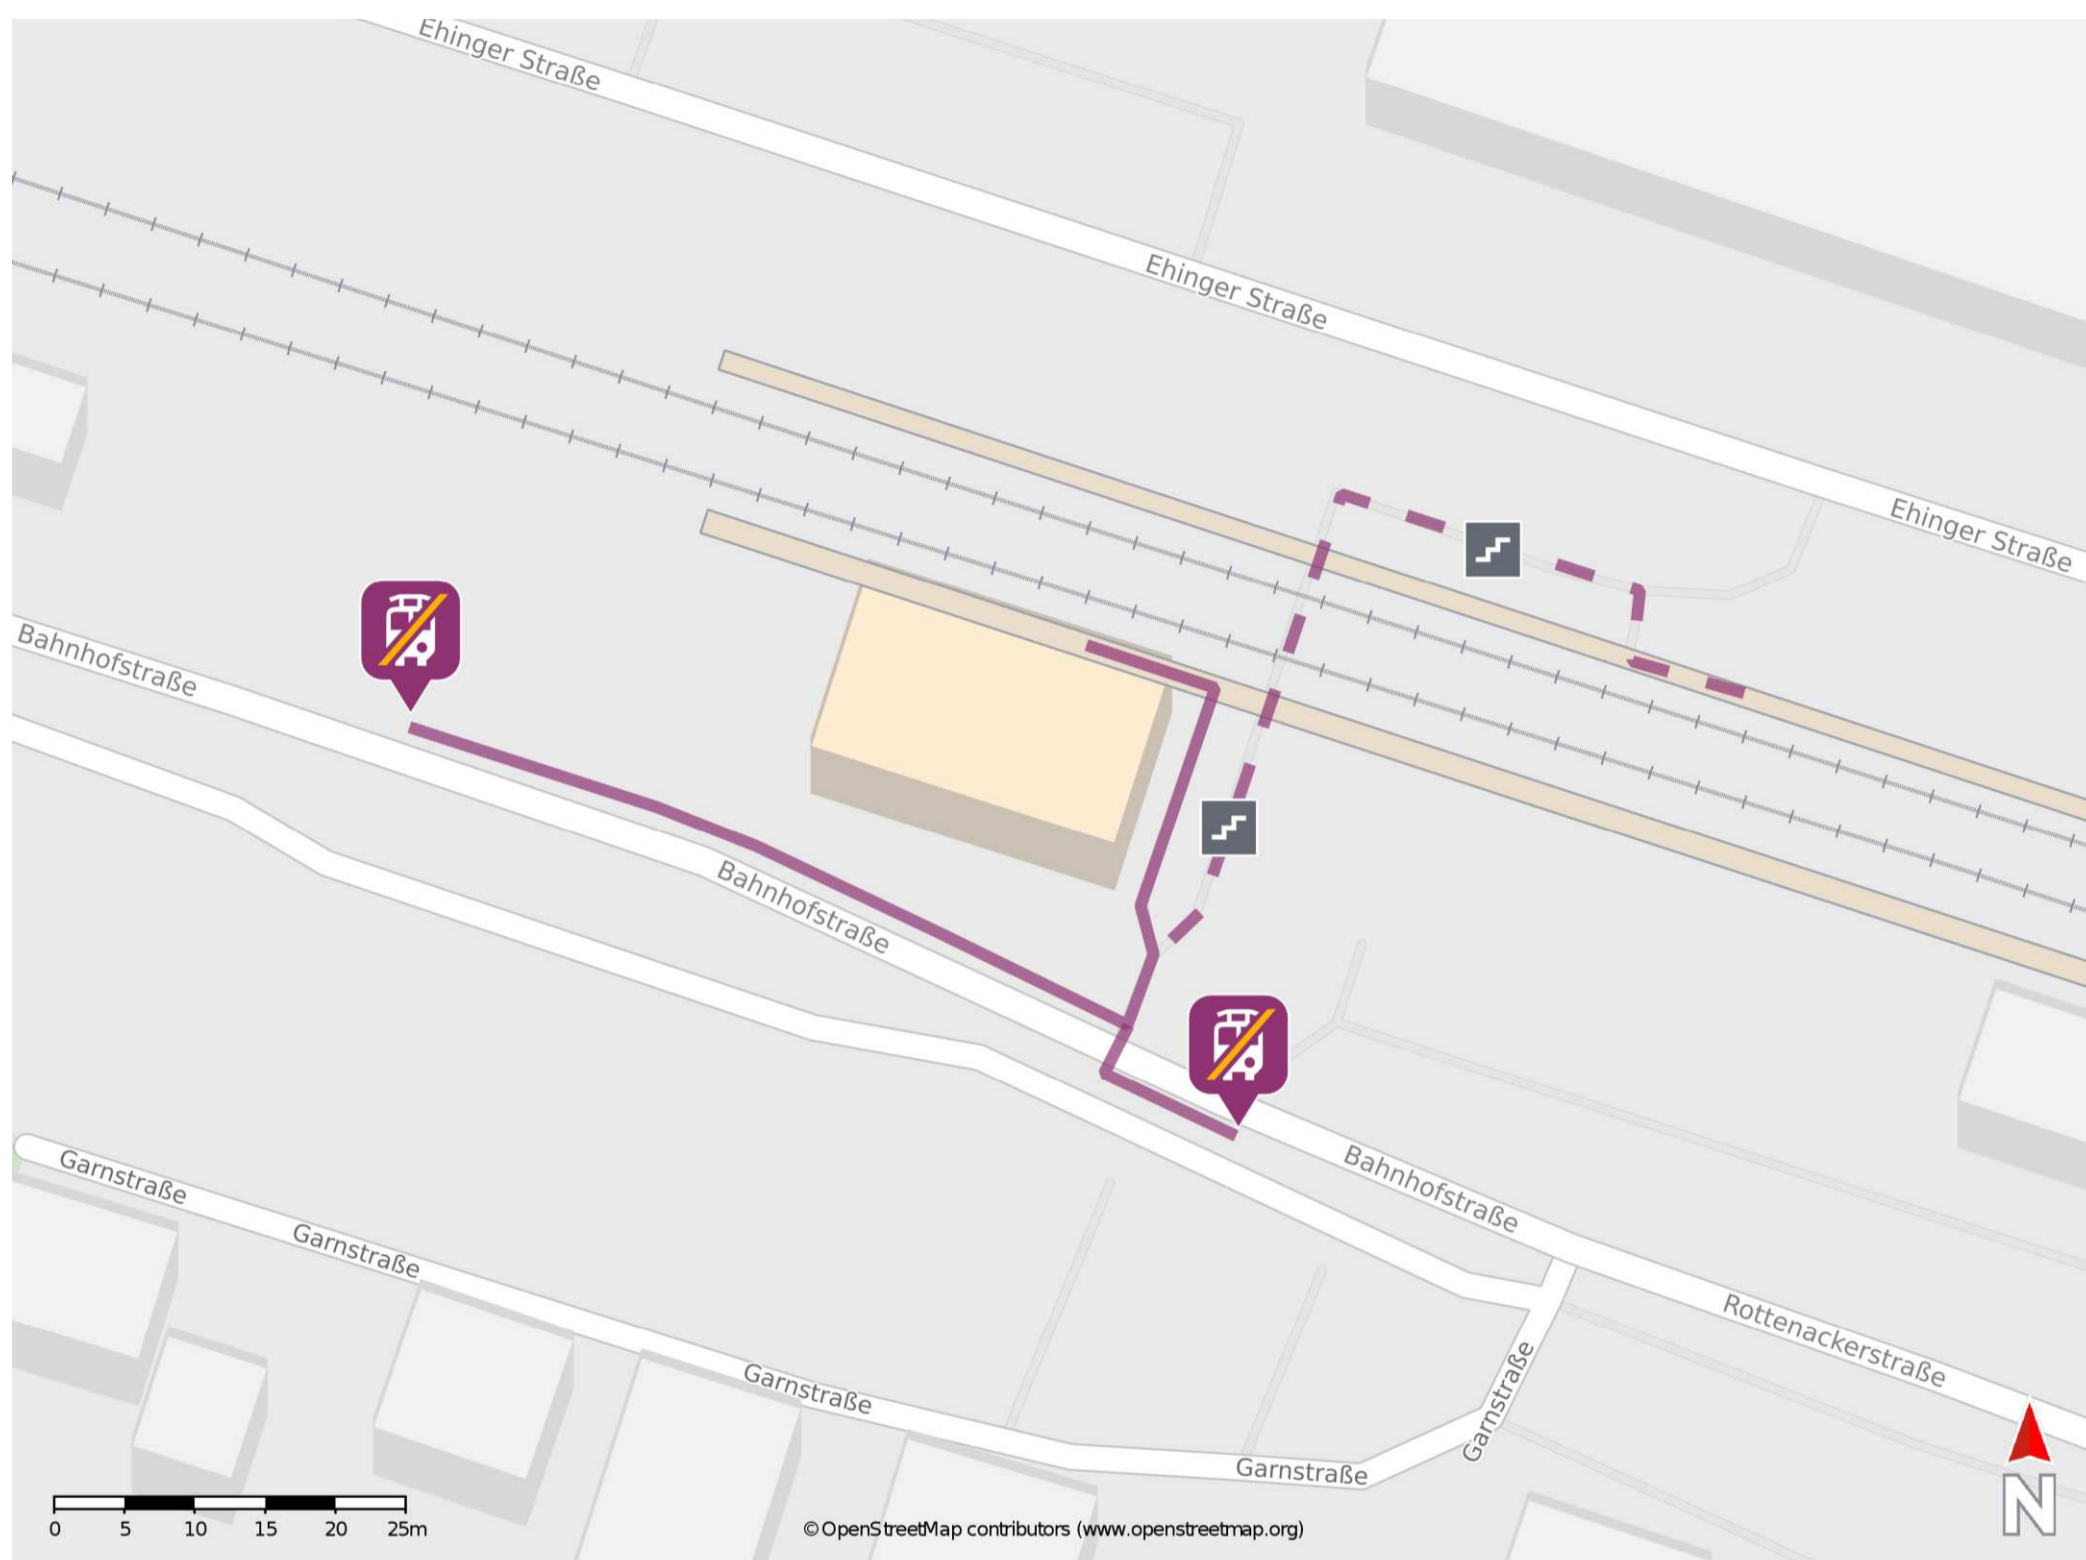

## Munderkingen

### Wegbeschreibung Schienenersatzverkehr \*

Richtung Riedlingen: Verlassen Sie den Bahnsteig, ggf. durch die Unterführung, und begeben Sie sich an die Bahnhofstraße. Biegen nach rechts ab und folgen Sie dem Straßenverlauf bis zur Ersatzhaltestelle.

Richtung Ehingen: Verlassen Sie den Bahnsteig, ggf. durch die Unterführung, und begeben Sie sich an die Bahnhofstraße. Überqueren die Bahnhofstraße und begeben sich an den Ersatzhaltestelle.

Ersatzhaltestelle Richtung Riedlingen

Ersatzhaltestelle Richtung Ehingen

\* Fahrradmitnahme im Schienenersatzverkehr nur begrenzt möglich. Im QR Code sind die Koordinaten der Ersatzhaltestelle hinterlegt.

— barrierefrei  
- - nicht barrierefrei