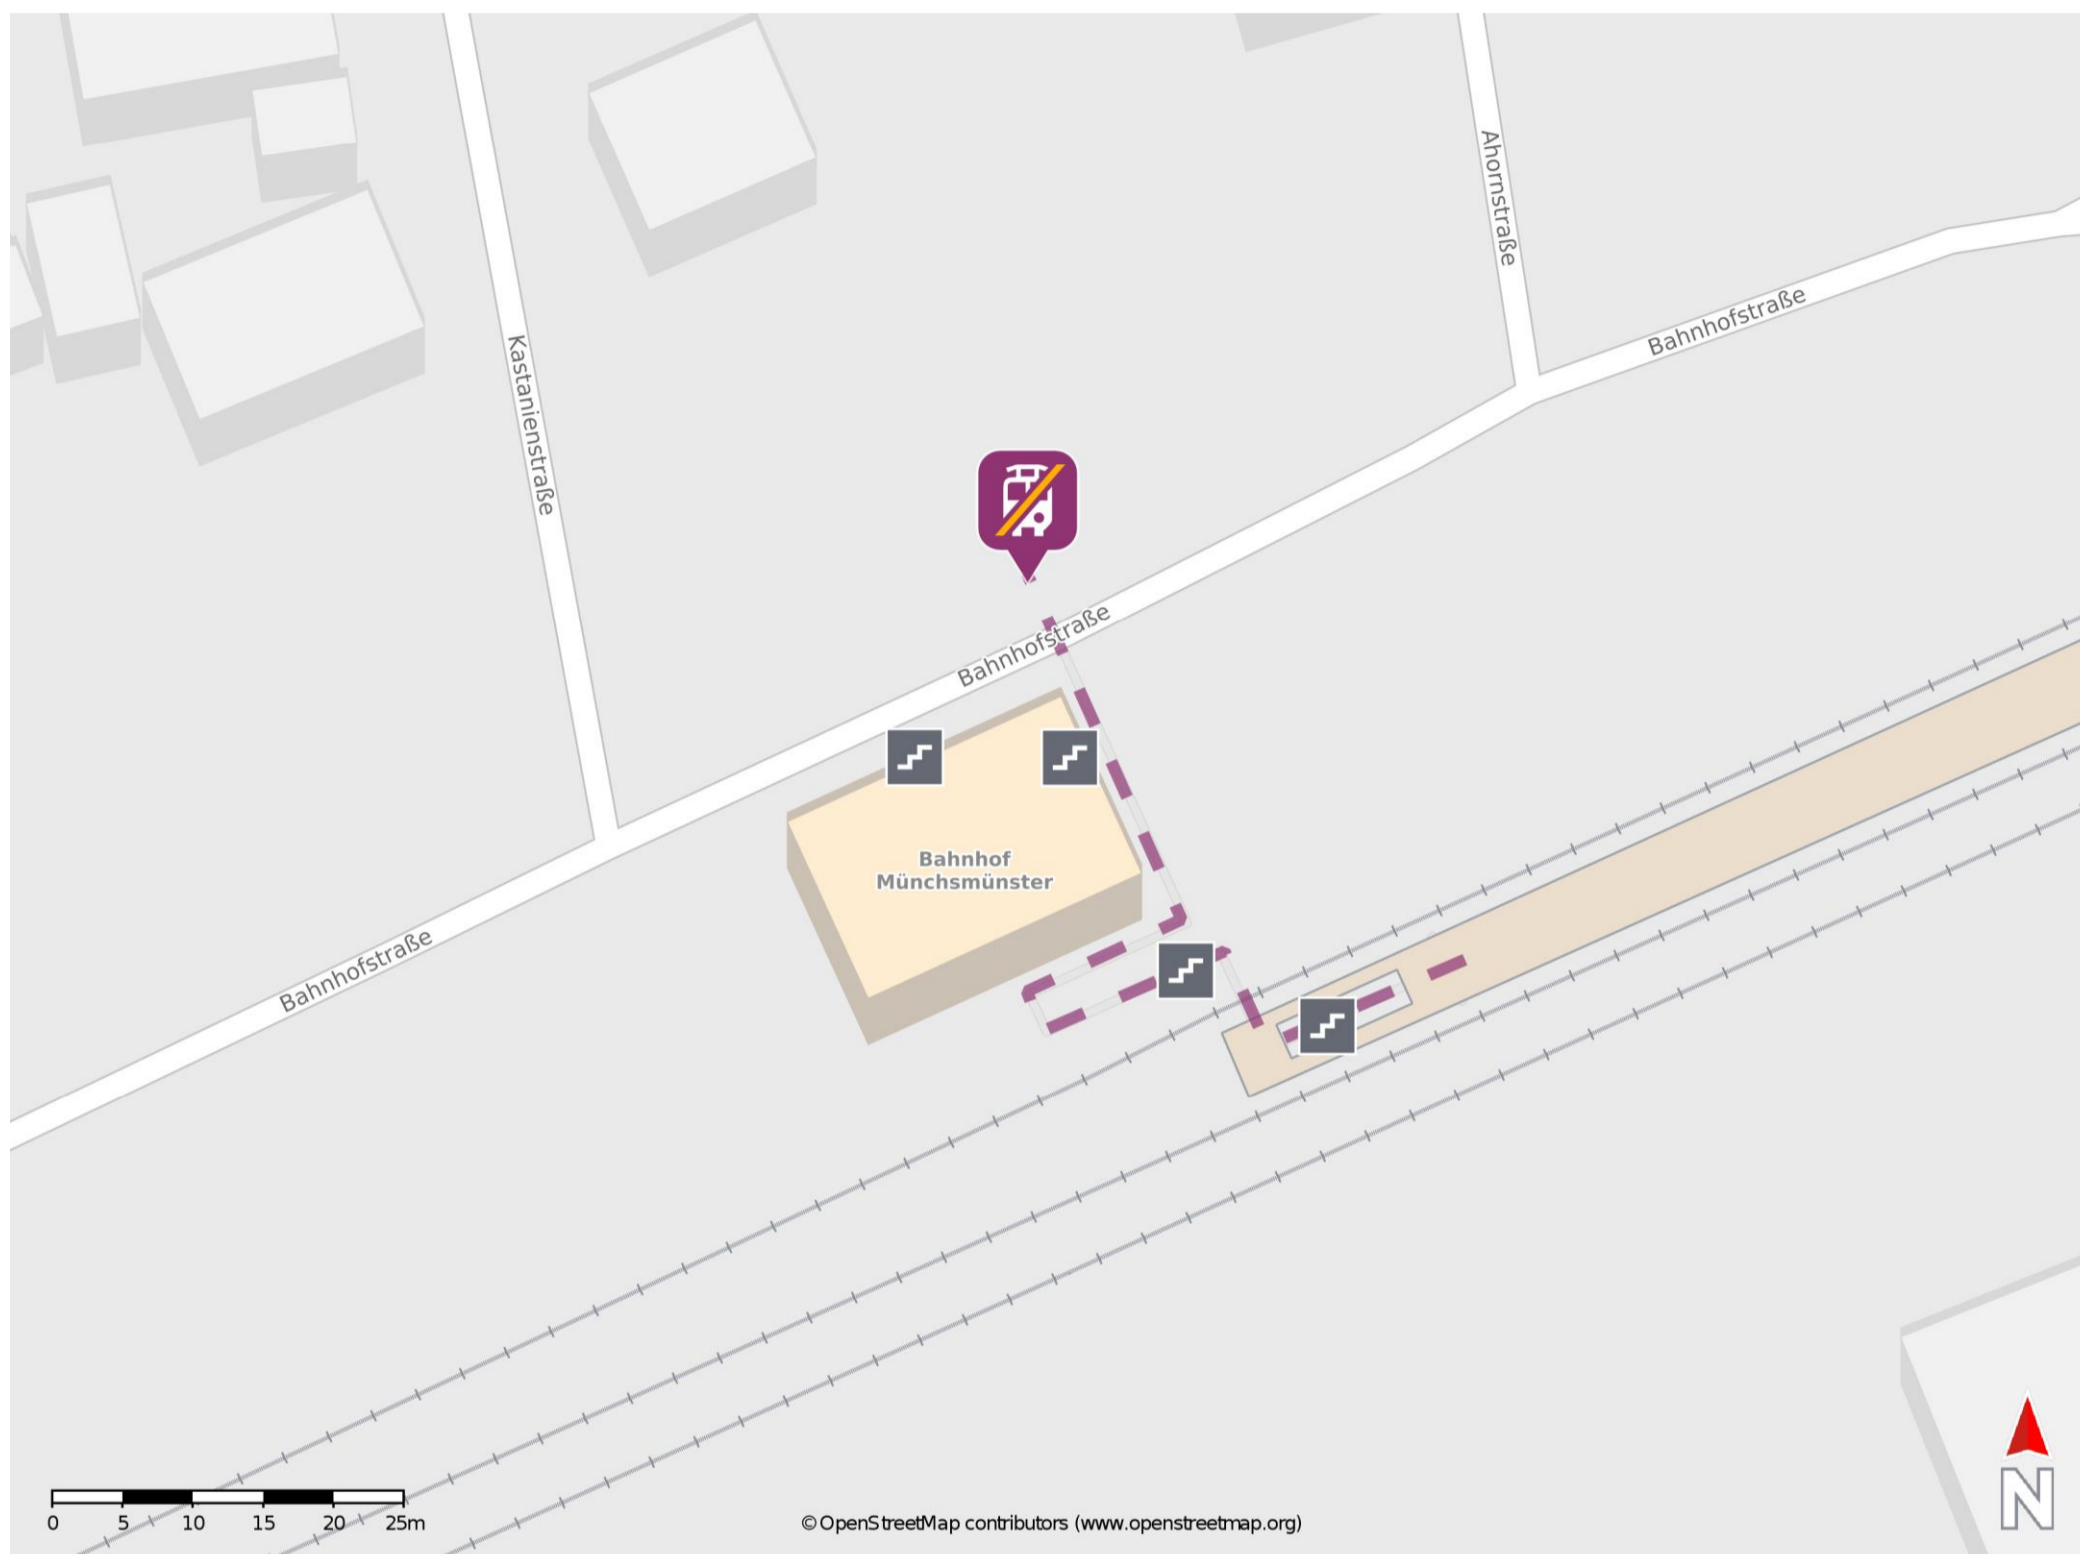

## Münchsmünster

### Wegbeschreibung Schienenersatzverkehr \*

Verlassen Sie den Bahnsteig und begeben Sie sich an die Bahnhofstraße. Die Ersatzhaltestelle befindet sich auf dem gegenüberliegenden Parkplatz.

\* Fahrradmitnahme im Schienenersatzverkehr nur begrenzt möglich.  
Im QR Code sind die Koordinaten der Ersatzhaltestelle hinterlegt.

— barrierefrei  
- nicht barrierefrei