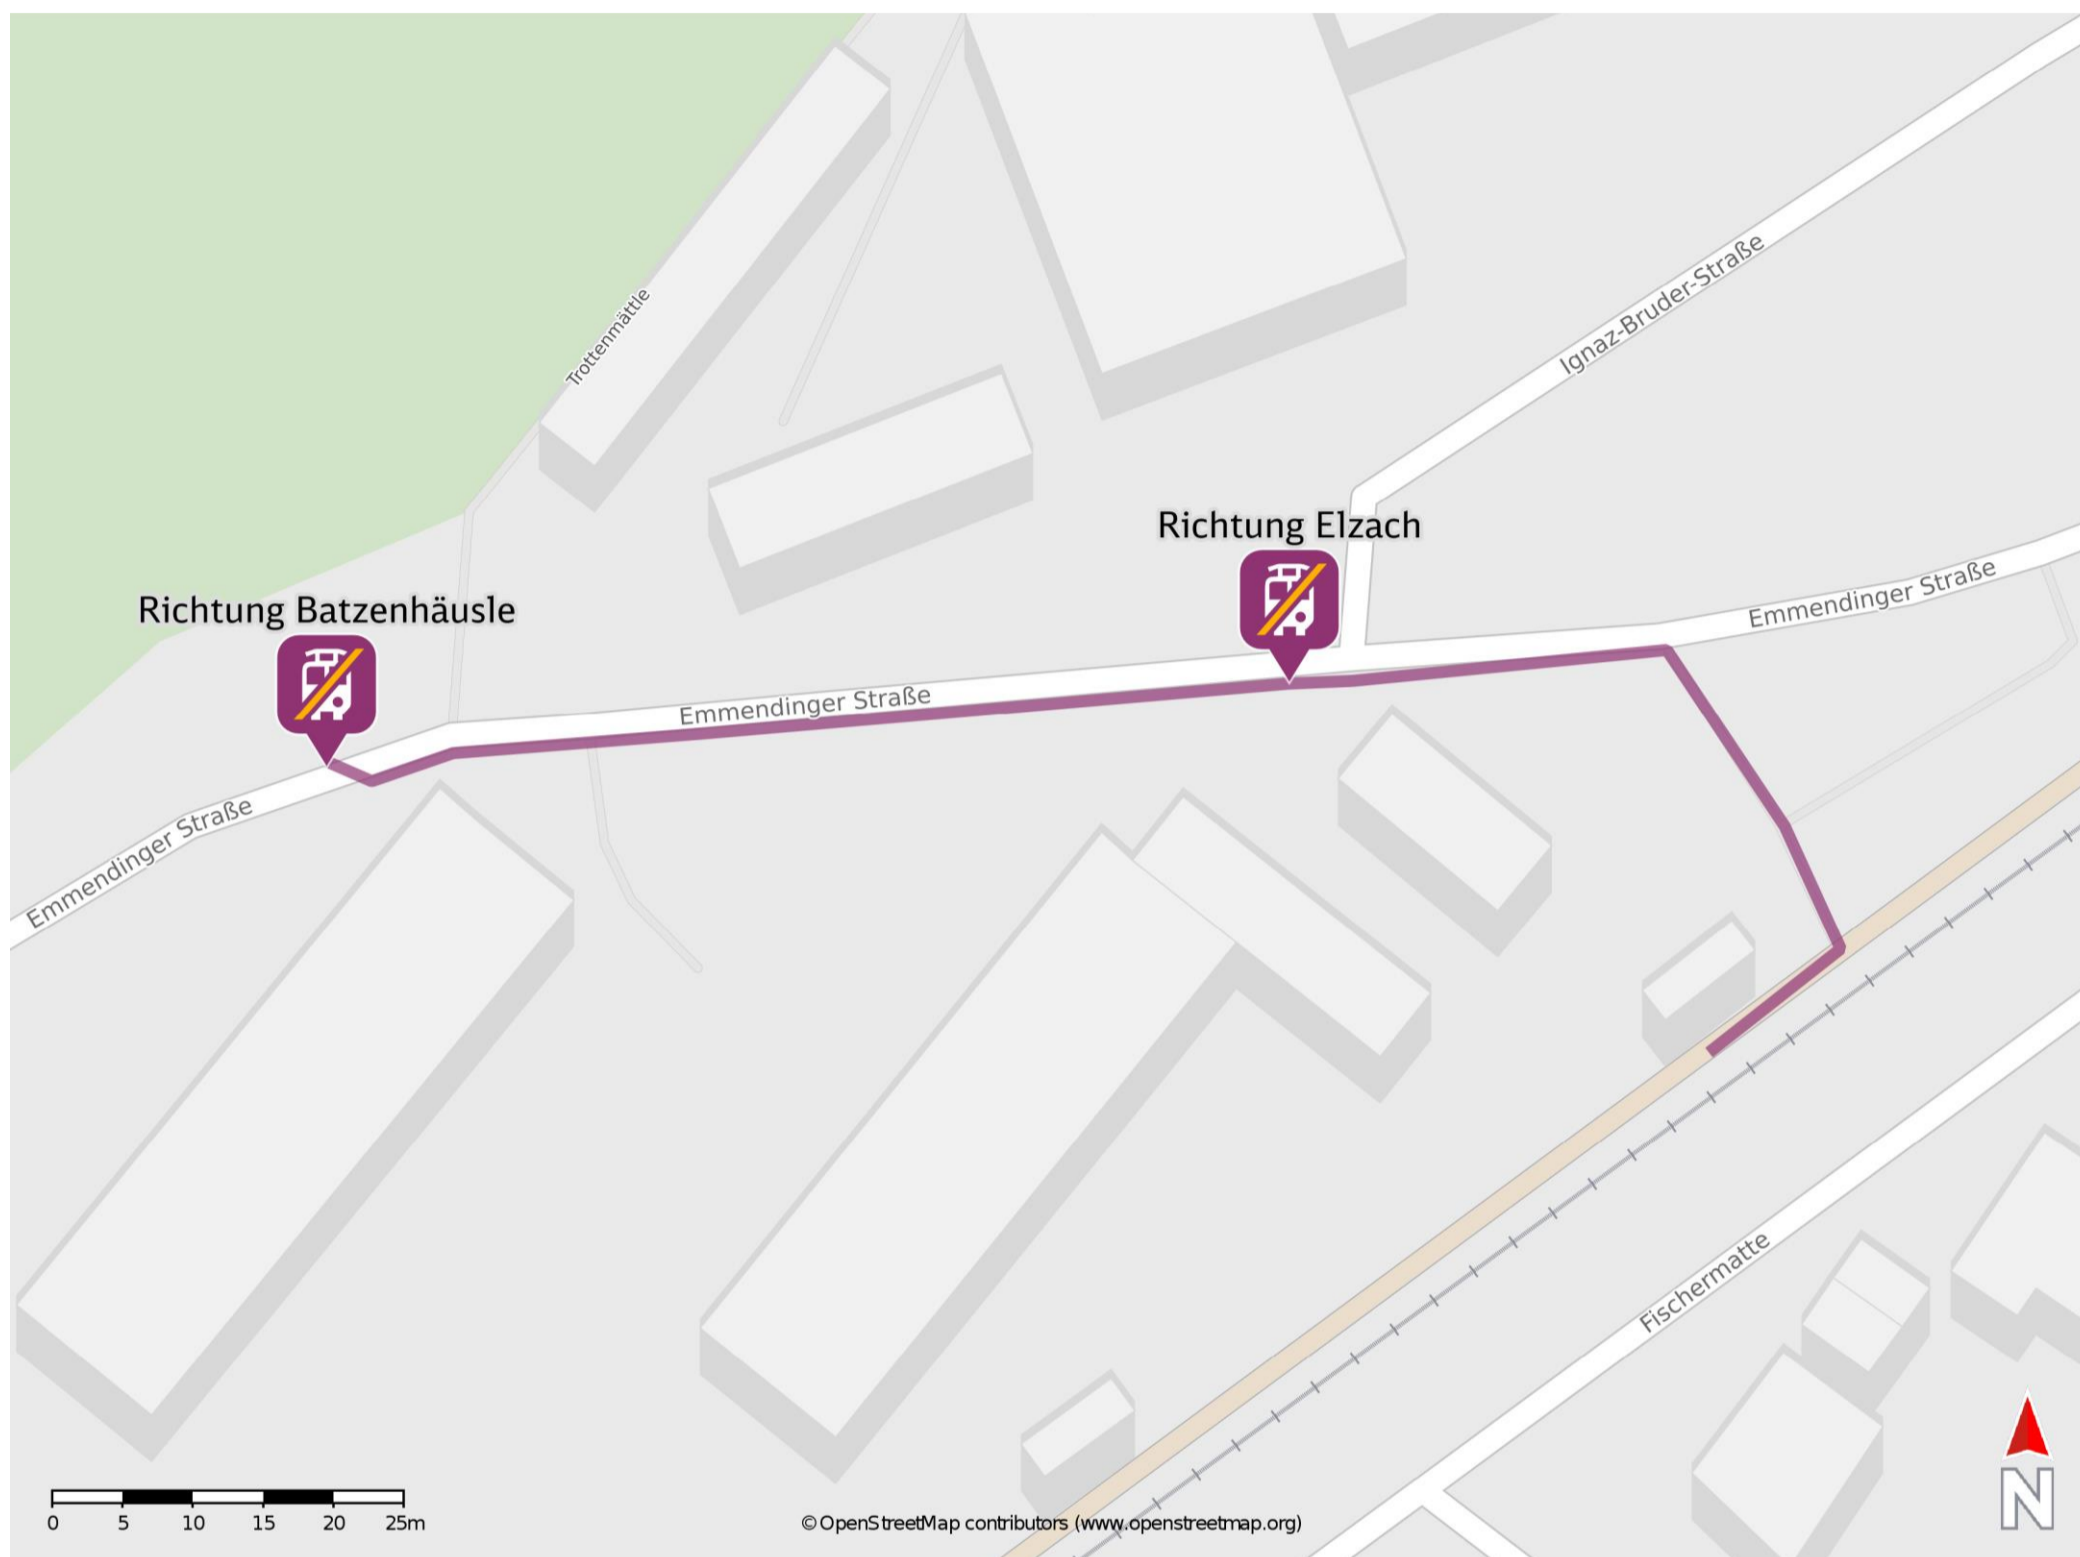

Batzenhäusle

Wegbeschreibung Schienenersatzverkehr *

Verlassen Sie den Bahnsteig und begeben Sie sich an die Emmendinger Straße. Biegen Sie nach links ab und folgen Sie der Straße bis zur jeweiligen Ersatzhaltestelle.

Ersatzhaltestelle Richtung Elzach

Ersatzhaltestelle Richtung Batzenhäusle

* Fahrradmitnahme im Schienenersatzverkehr nur begrenzt möglich.
Im QR Code sind die Koordinaten der Ersatzhaltestelle hinterlegt.