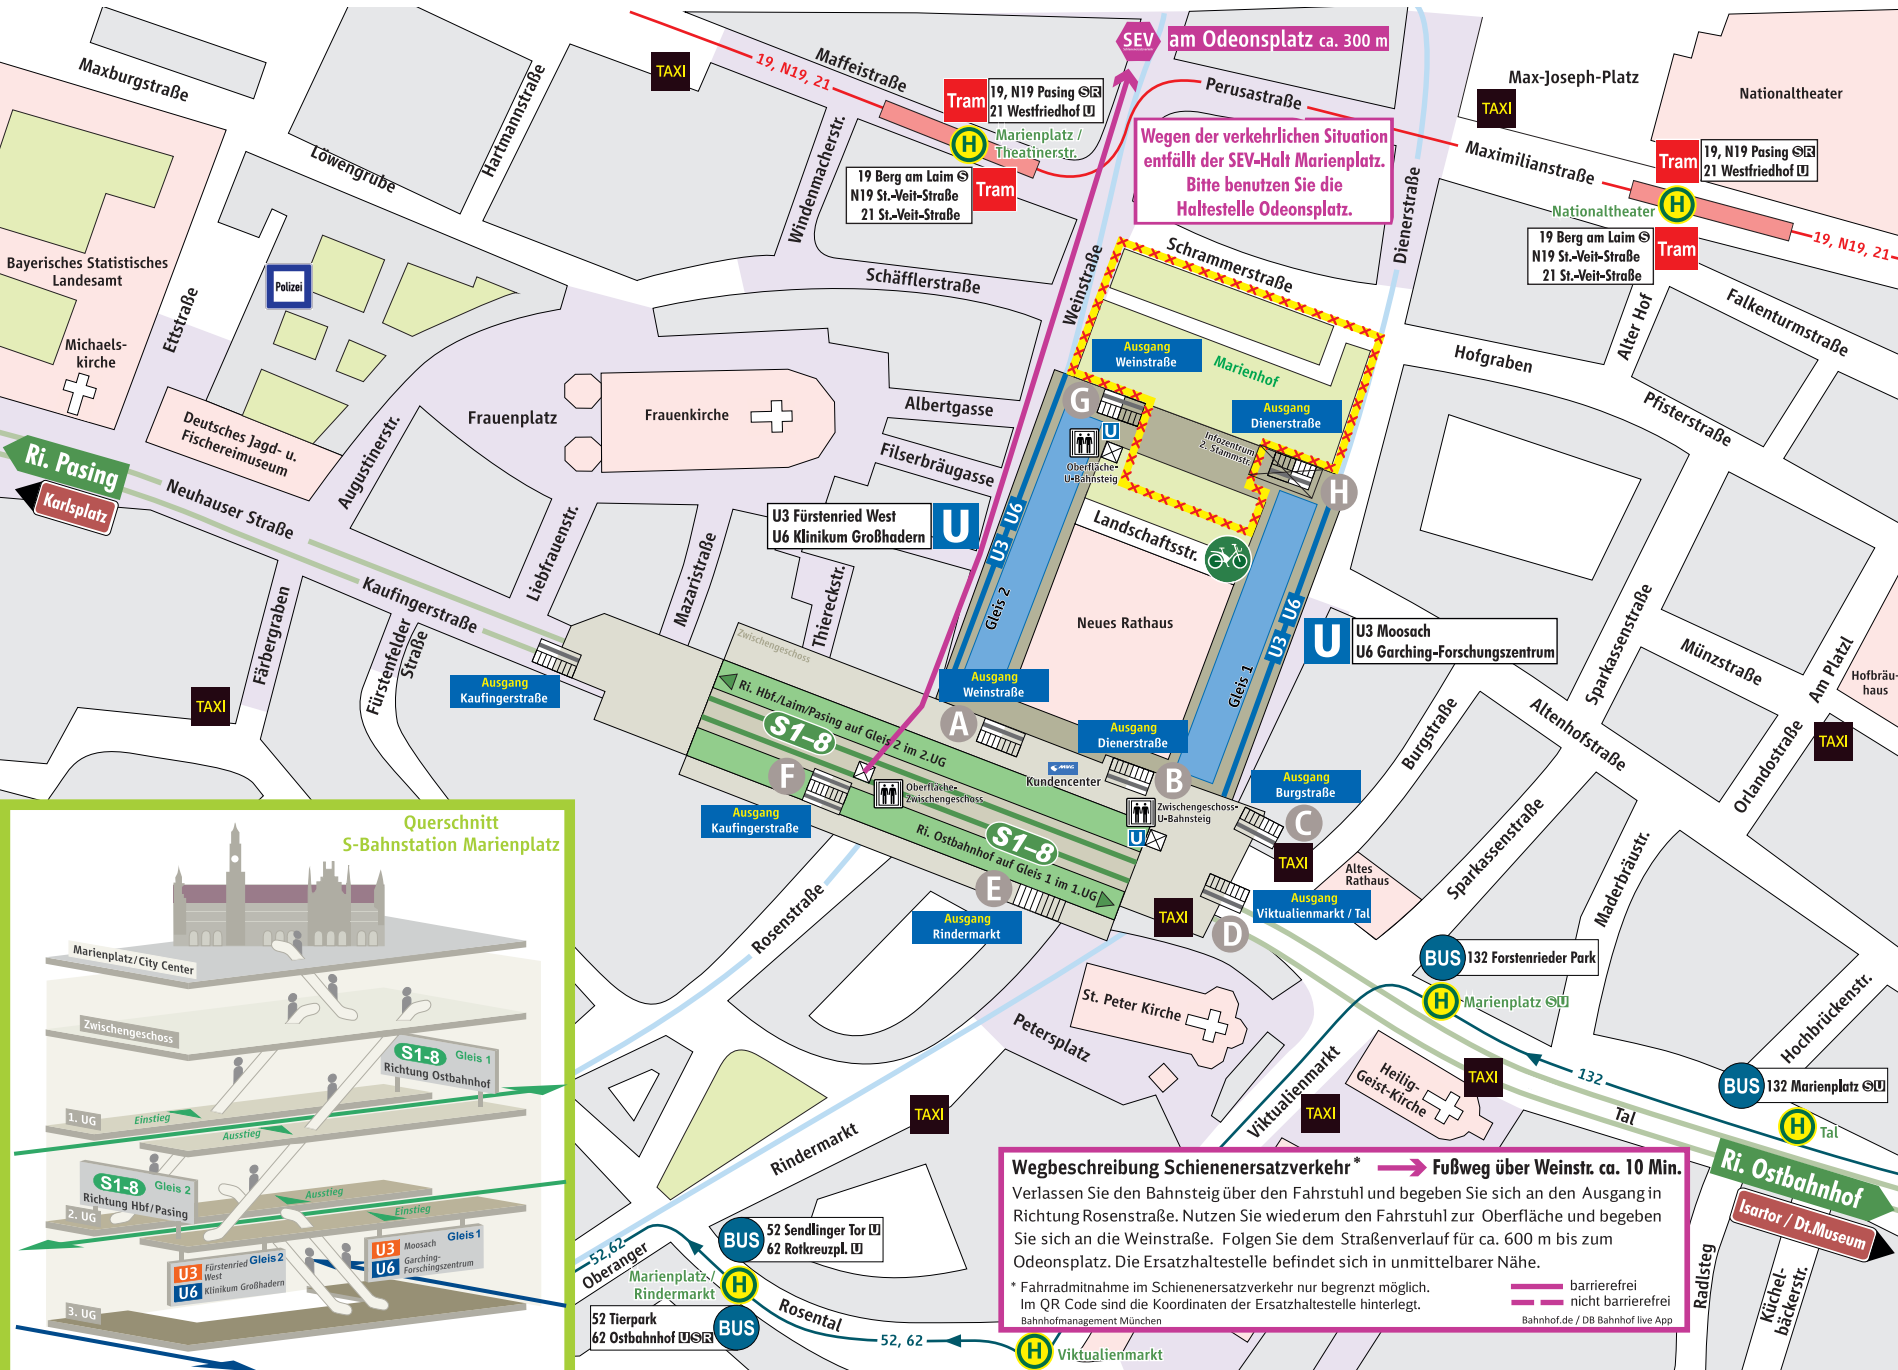

Marienplatz

Bahnplan und Ihr Weg zum SEV / Station map and your way to the replacement bus stop

Wegen der verkehrlichen Situation entfällt der SEV-Halt Marienplatz. Bitte benutzen Sie die Haltestelle Odeonsplatz.

Wegbeschreibung Schienenersatzverkehr* → Fußweg über Weinstr. ca. 10 Min.
Verlassen Sie den Bahnsteig über den Fahrstuhl und begeben Sie sich an den Ausgang in Richtung Rosenstraße. Nutzen Sie wiederum den Fahrstuhl zur Oberfläche und begeben Sie sich an die Weinstraße. Folgen Sie dem Straßenverlauf für ca. 600 m bis zum Odeonsplatz. Die Ersatzhaltestelle befindet sich in unmittelbarer Nähe.
* Fahrradmitnahme im Schienenersatzverkehr nur begrenzt möglich. Im QR Code sind die Koordinaten der Ersatzhaltestelle hinterlegt.
Bahnhof.de / DB Bahnhof live App

- S-Bahnsteig
- U-Bahnsteig
- Trambahnsteig
- 1. Untergeschoss
- 2. Untergeschoss
- 3. Untergeschoss
- Aufzug
- Rolltreppe
- Treppe
- Bauzaun
- A - H Ausgang (Exit)
- MVG-Rad

www.mvv-muenchen.de
© MVV Stand: Dez. 2023
Zeichnung ohne Maßstab