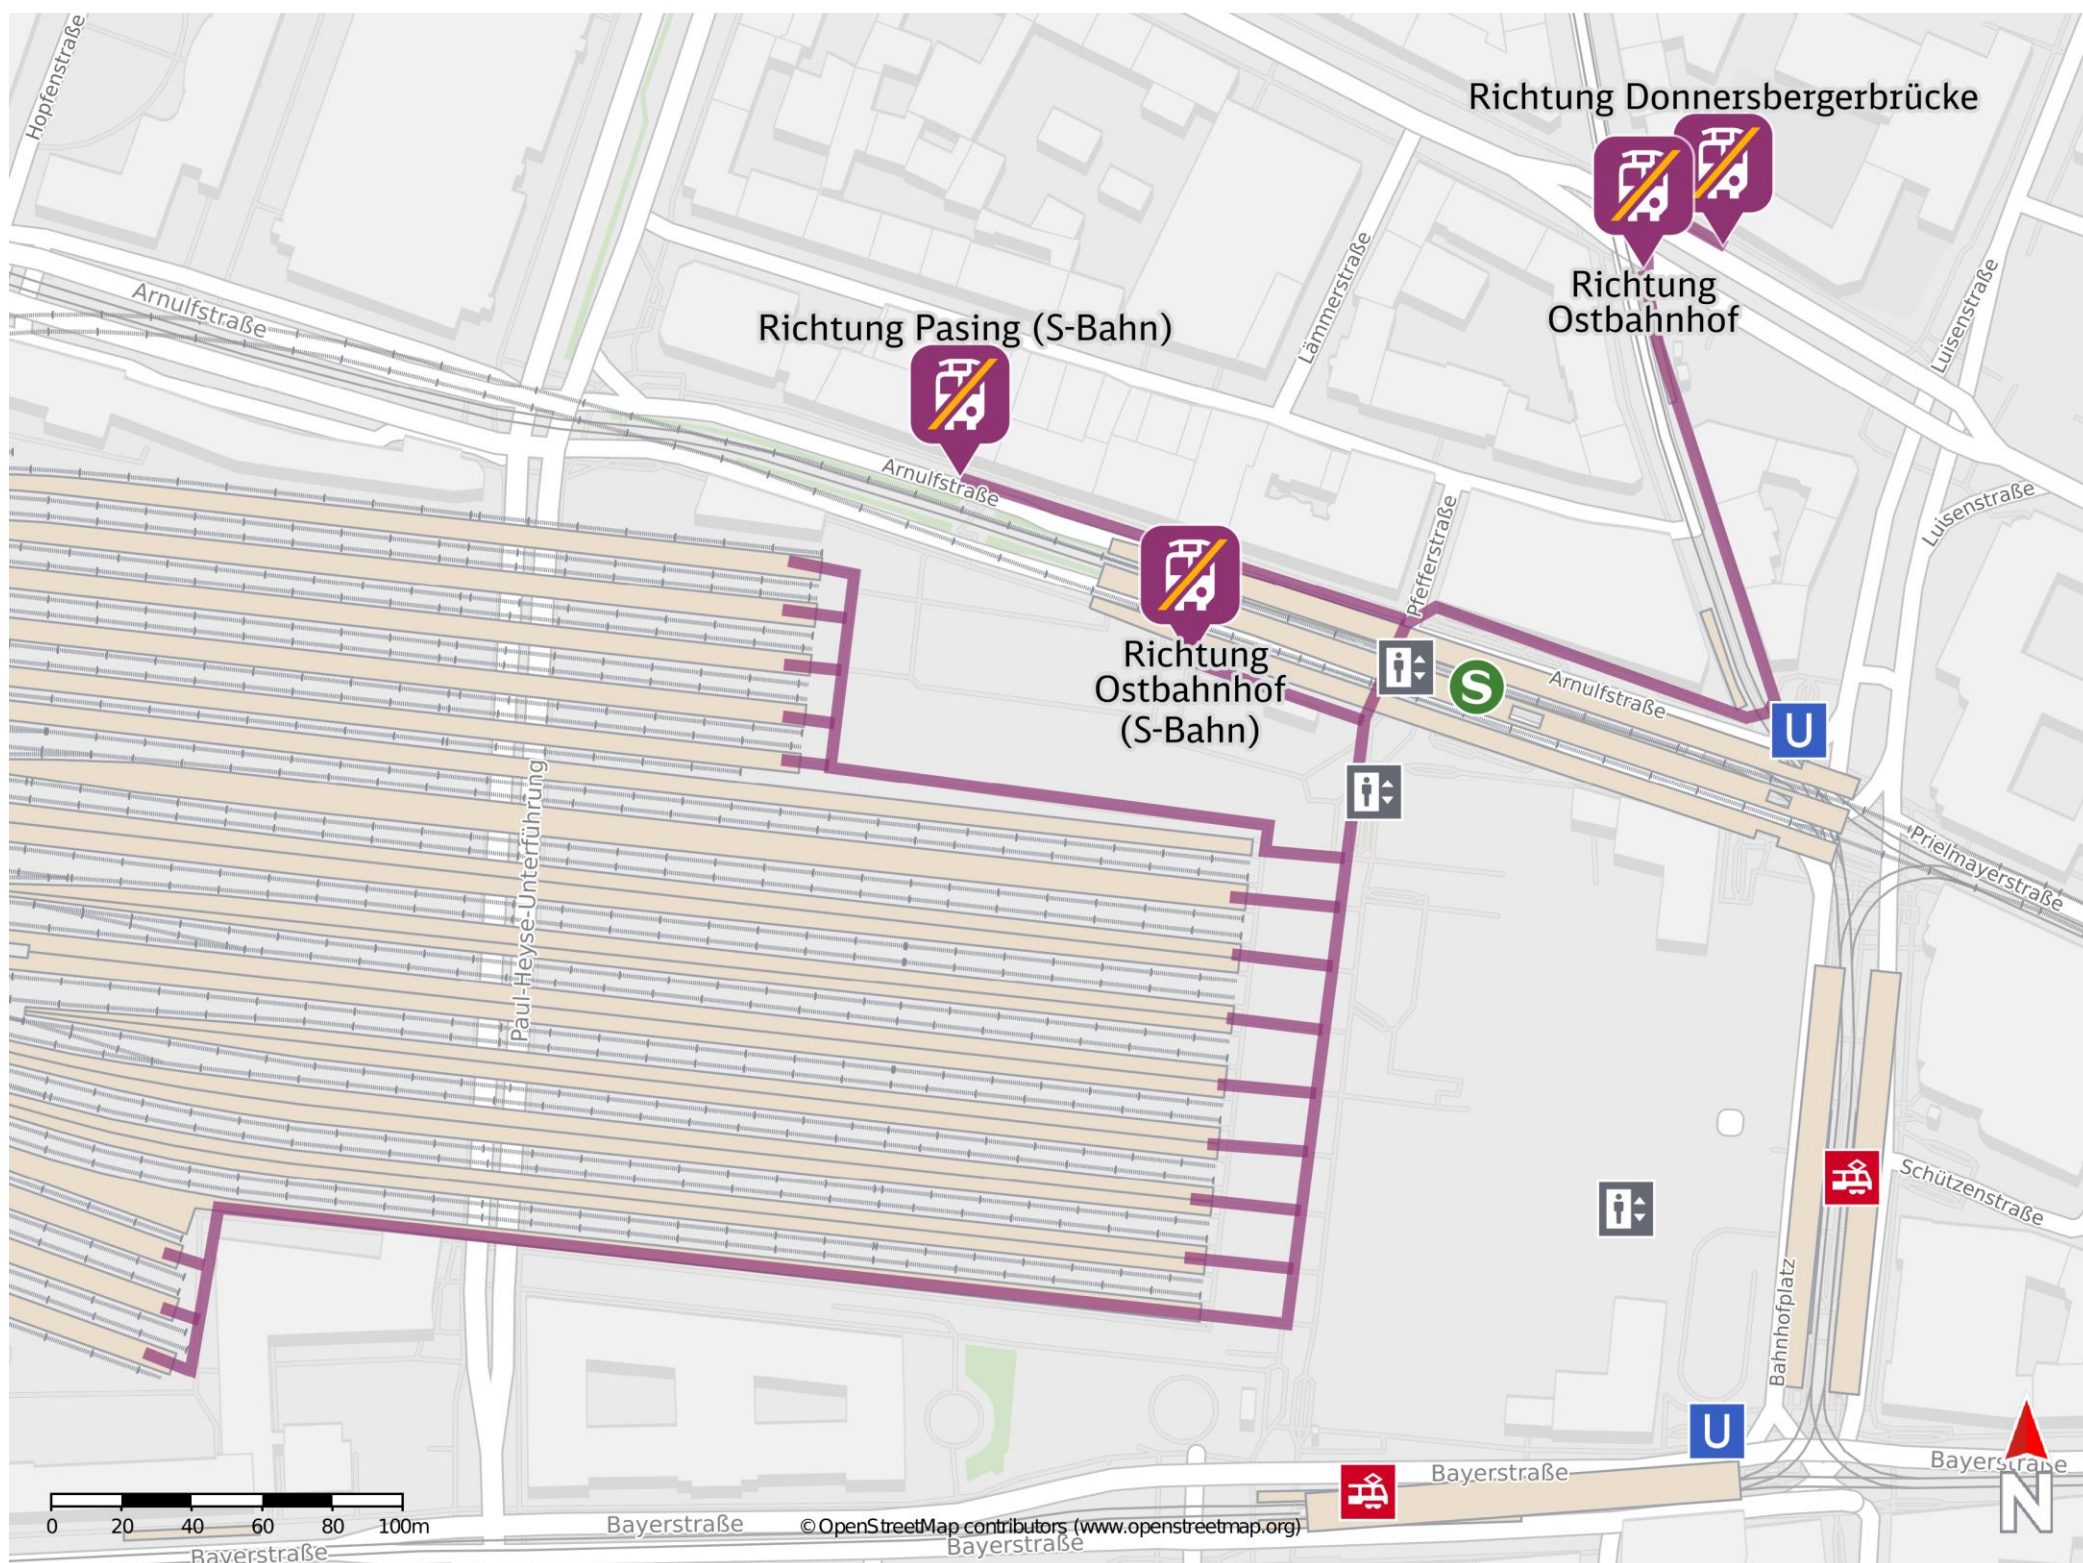

# Umgebungsplan

## München Hbf

Ersatzhaltestelle Richtung Ostbahnhof

Ersatzhaltestelle Richtung Donnersbergerbrücke

### Wegbeschreibung Schienenersatzverkehr \*

**Richtung Ostbahnhof:** Verlassen Sie das Bahnhofsgebäude über den Ausgang Arnulfstraße. Gehen Sie bitte nach rechts zur Ecke Dachauerstraße/Arnulfstraße. Folgen Sie der Dachauerstraße. Die Ersatzhaltestelle finden Sie an der Ecke Dachauerstraße/Elisenstraße.

**Richtung Donnersbergerbrücke:** Verlassen Sie das Bahnhofsgebäude über den Ausgang Arnulfstraße. Gehen Sie bitte nach rechts zur Ecke Dachauerstraße/Arnulfstraße. Folgen Sie der Dachauerstraße bis zur Ecke Dachauerstraße/Elisenstraße. Überqueren Sie die Eisenstraße. Dort finden Sie die Ersatzhaltestelle.