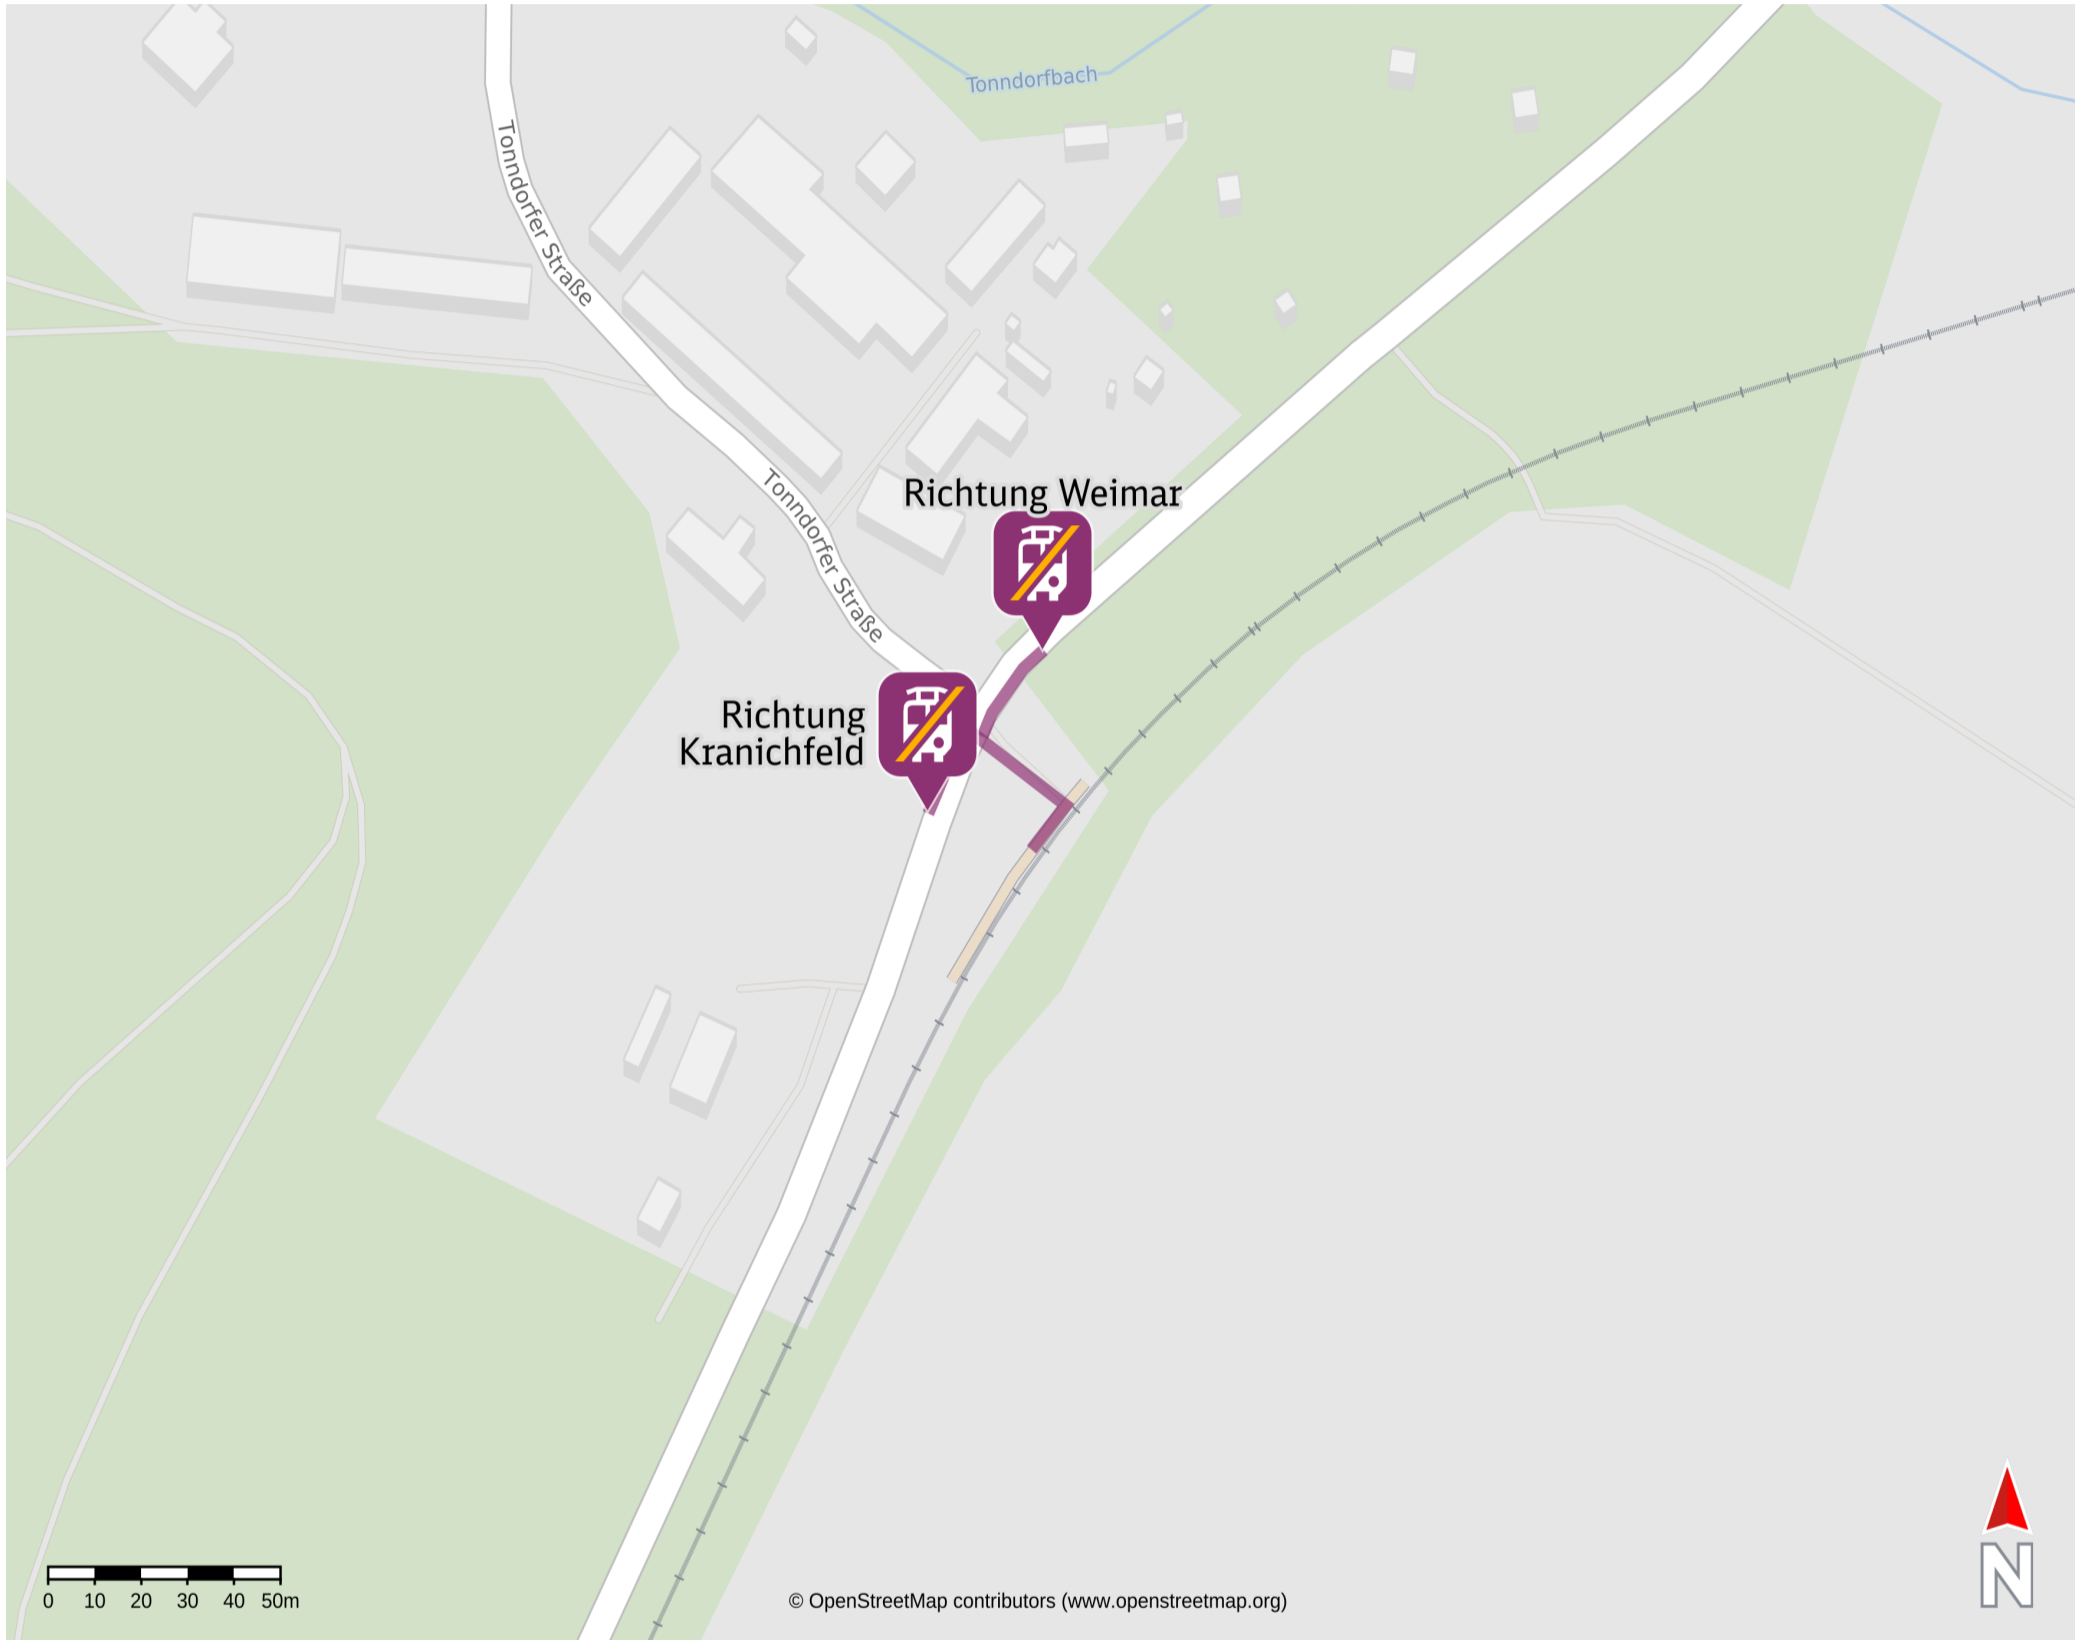

Umgebungsplan

München (b Bad Berka)

06.08.2024,12:00

Wegbeschreibung Schienenersatzverkehr*

Verlassen Sie den Bahnsteig und begeben Sie sich an die B 87. Biegen Sie nach rechts bzw. nach links ab und folgen Sie der Straße bis zur jeweiligen Ersatzhaltestelle.

Ersatzhaltestelle Richtung
Kranichfeld

Ersatzhaltestelle Richtung
Weimar

*Fahrradmitnahme im Schienenersatzverkehr nur begrenzt, teilweise gar nicht möglich. Bitte informieren Sie sich bei dem von Ihnen genutzten Eisenbahnverkehrsunternehmen. Im QR Code sind die Koordinaten der Ersatzhaltestelle hinterlegt.

barrierefrei
 nicht barrierefrei