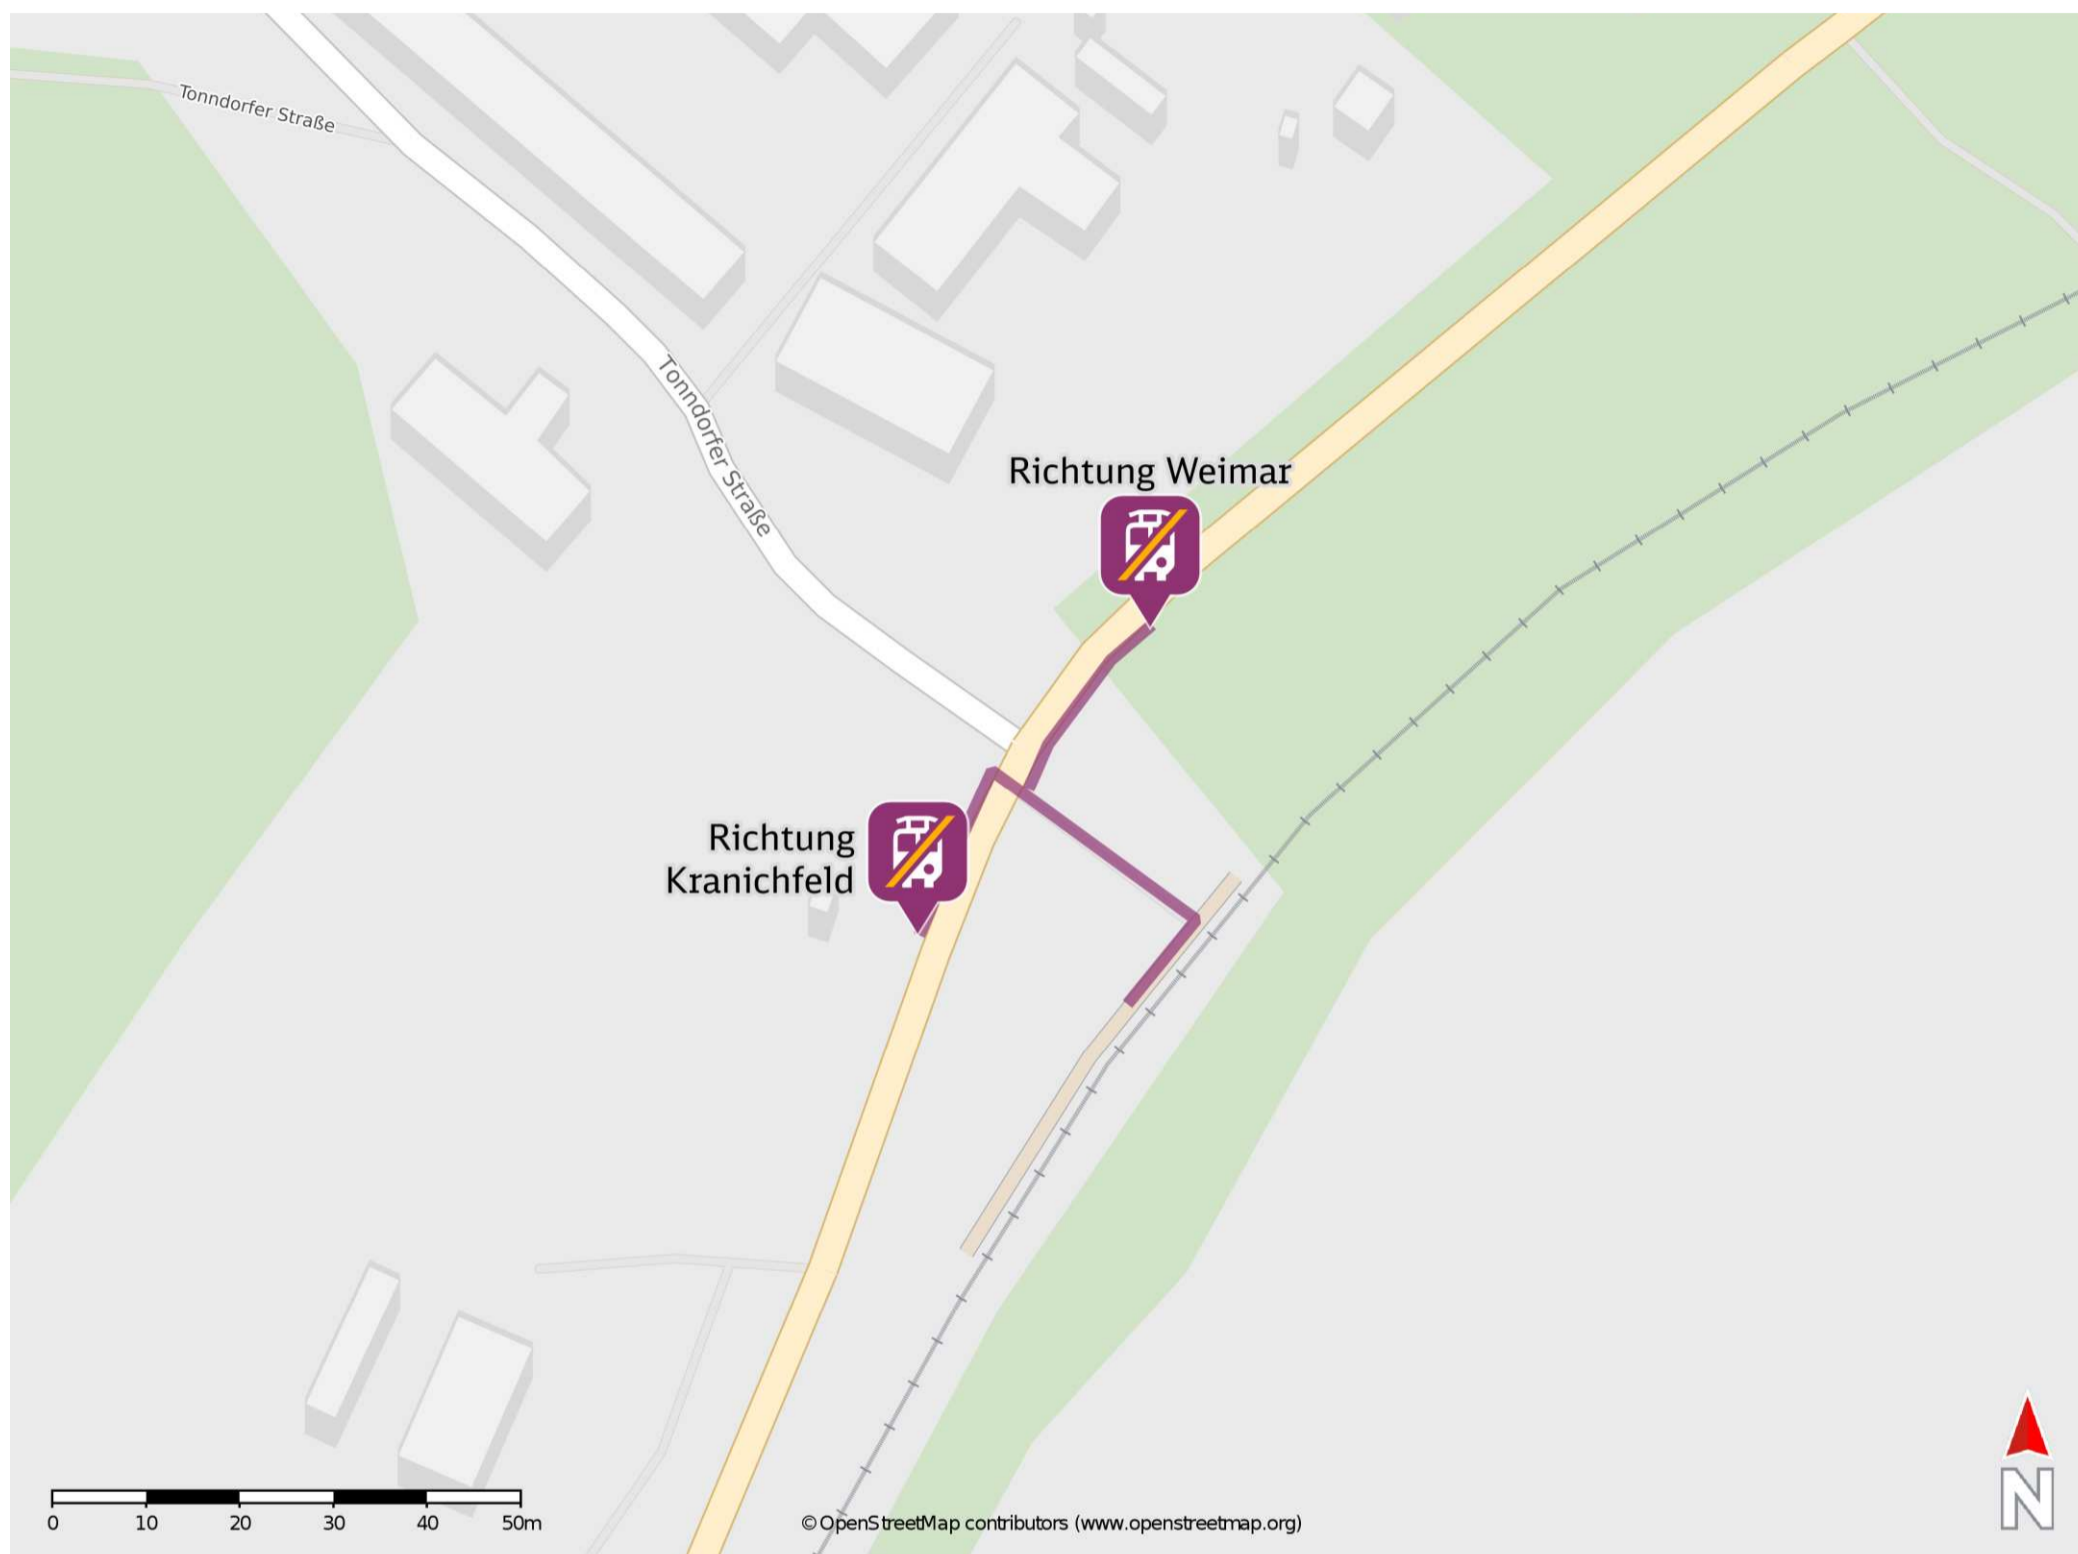

München (b Bad Berka)

Wegbeschreibung Schienenersatzverkehr *

Verlassen Sie den Bahnsteig und begeben Sie sich an die B 87. Biegen Sie nach rechts bzw. nach links ab und folgen Sie der Straße bis zur jeweiligen Ersatzhaltestelle.

Ersatzhaltestelle Richtung
Kranichfeld

Ersatzhaltestelle Richtung
Weimar

* Fahrradmitnahme im Schienenersatzverkehr nur begrenzt möglich.
Im QR Code sind die Koordinaten der Ersatzhaltestelle hinterlegt.

— barrierefrei
— nicht barrierefrei