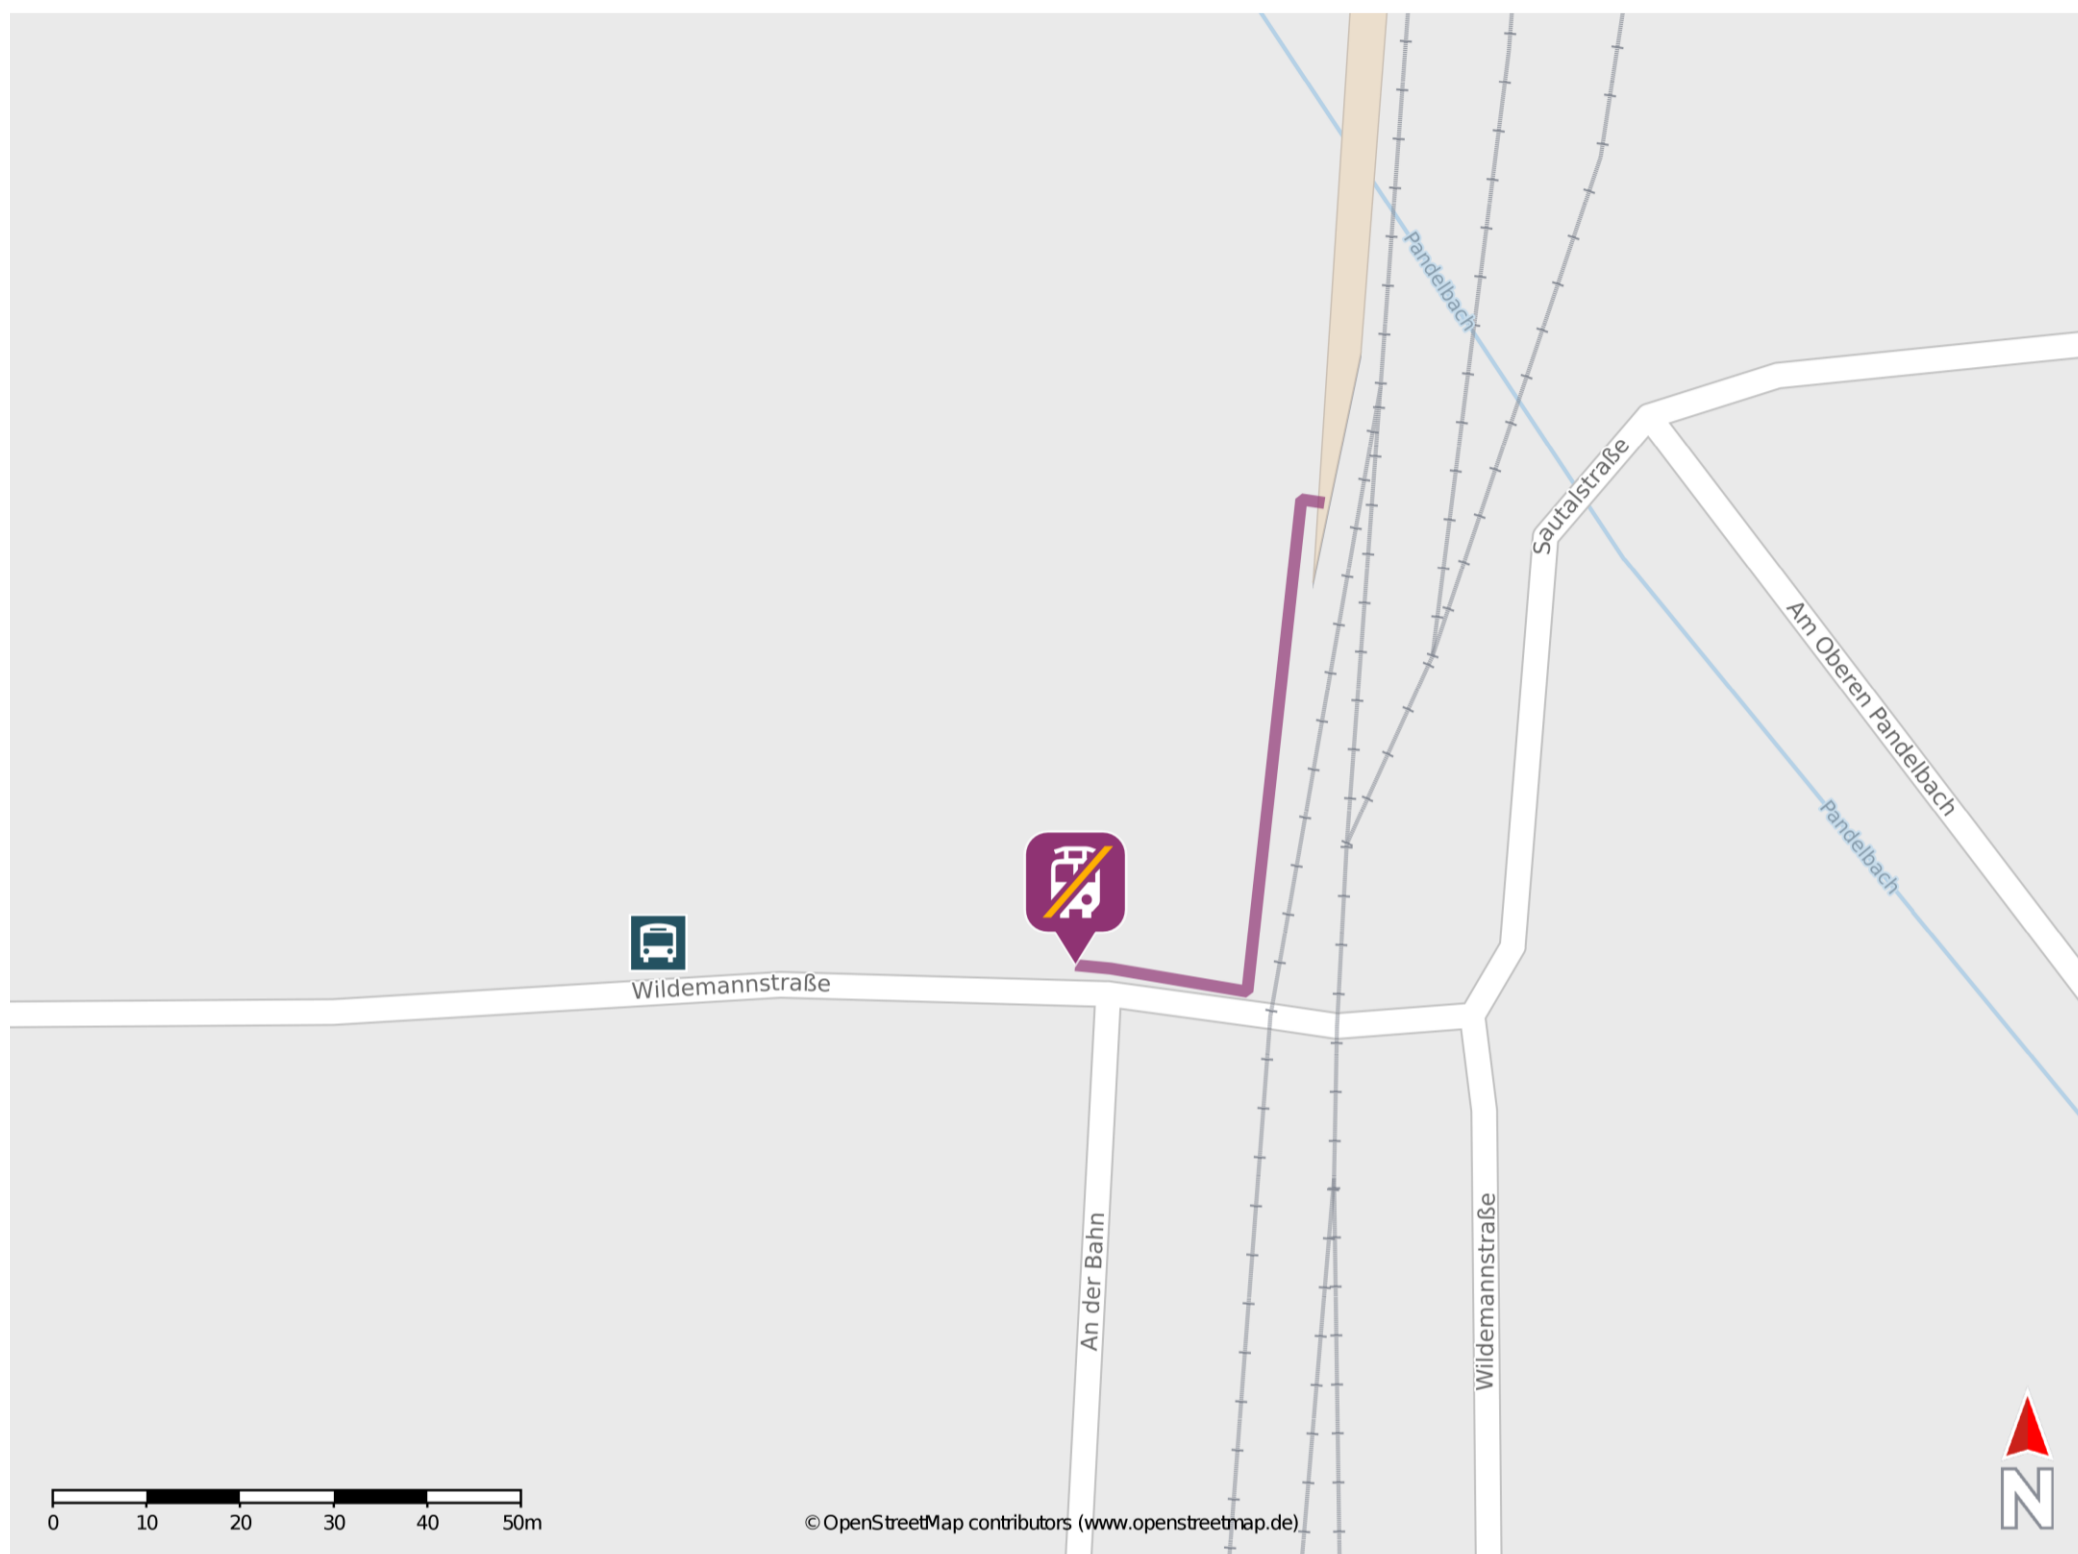

Münchehof (Harz)

Wegbeschreibung Schienenersatzverkehr *

Verlassen Sie den Bahnsteig und begeben Sie sich an die Wildemannstraße. Orientieren Sie sich rechts. Die Ersatzhaltestelle befindet sich in unmittelbarer Nähe zum Bahnhof.

* Fahrradmitnahme im Schienenersatzverkehr nur begrenzt möglich.
Im QR Code sind die Koordinaten der Ersatzhaltestelle hinterlegt.

— barrierefrei
— nicht barrierefrei