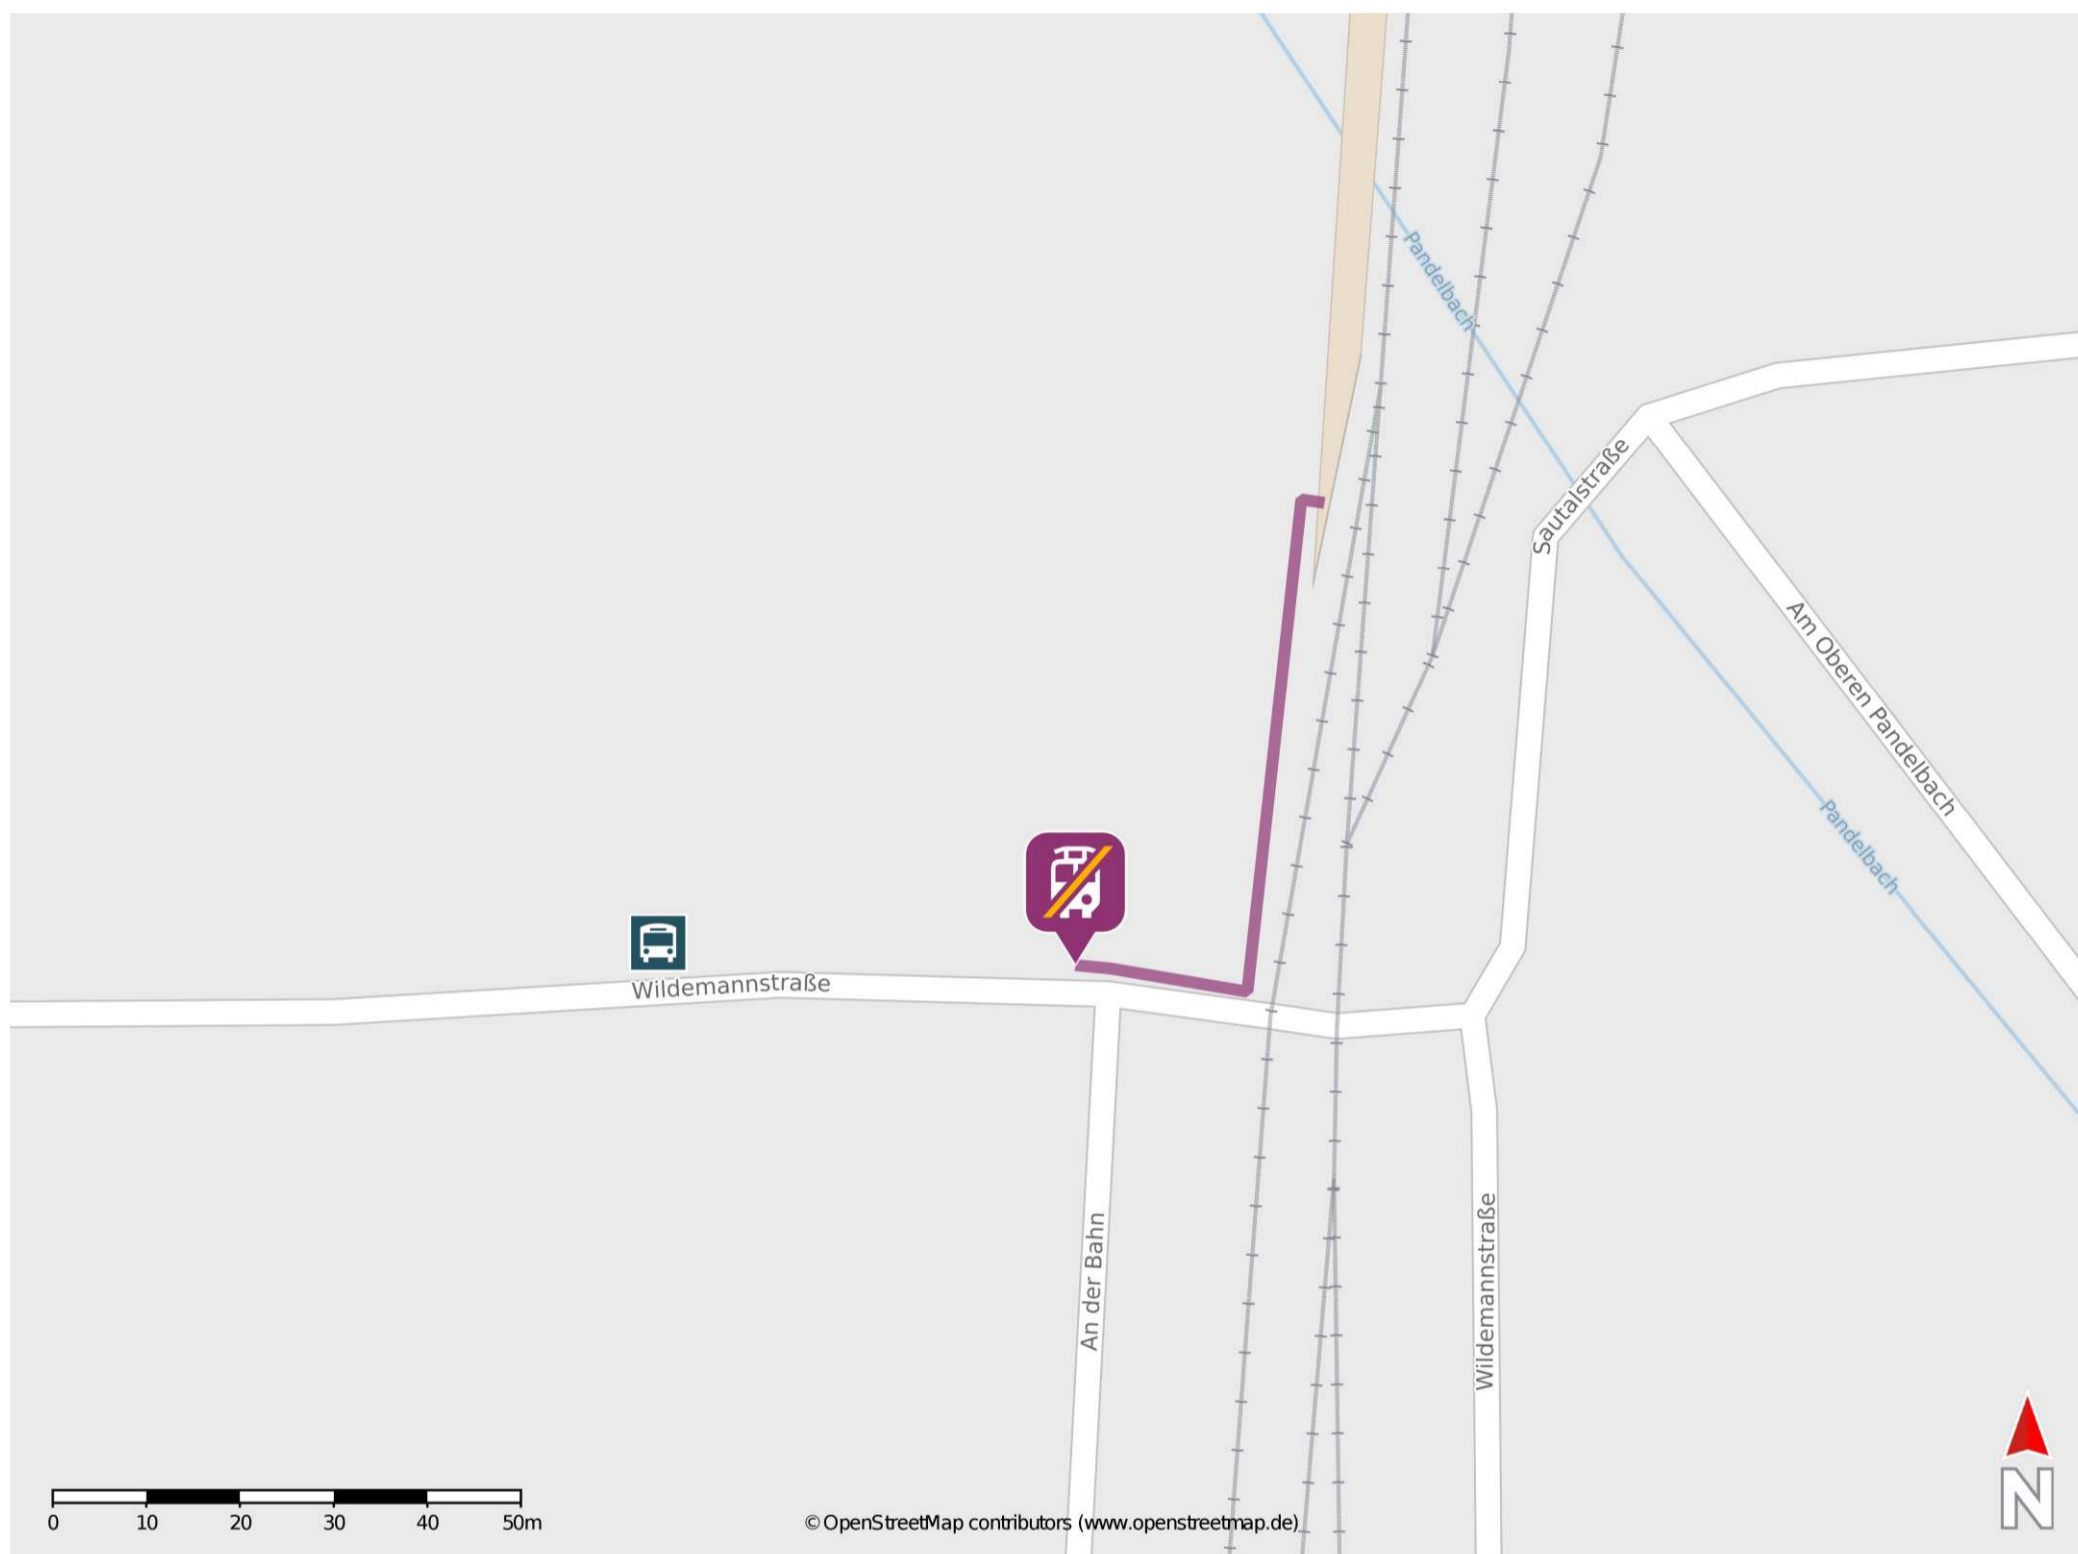

Münchehof (Harz)

Wegbeschreibung Schienenersatzverkehr *

Verlassen Sie den Bahnsteig und begeben Sie sich an die Wildemannstraße. Orientieren Sie sich rechts. Die Ersatzhaltestelle befindet sich in unmittelbarer Nähe zum Bahnhof.

* Fahrradmitnahme im Schienenersatzverkehr nur begrenzt möglich.
Im QR Code sind die Koordinaten der Ersatzhaltestelle hinterlegt.

— barrierefrei
- nicht barrierefrei