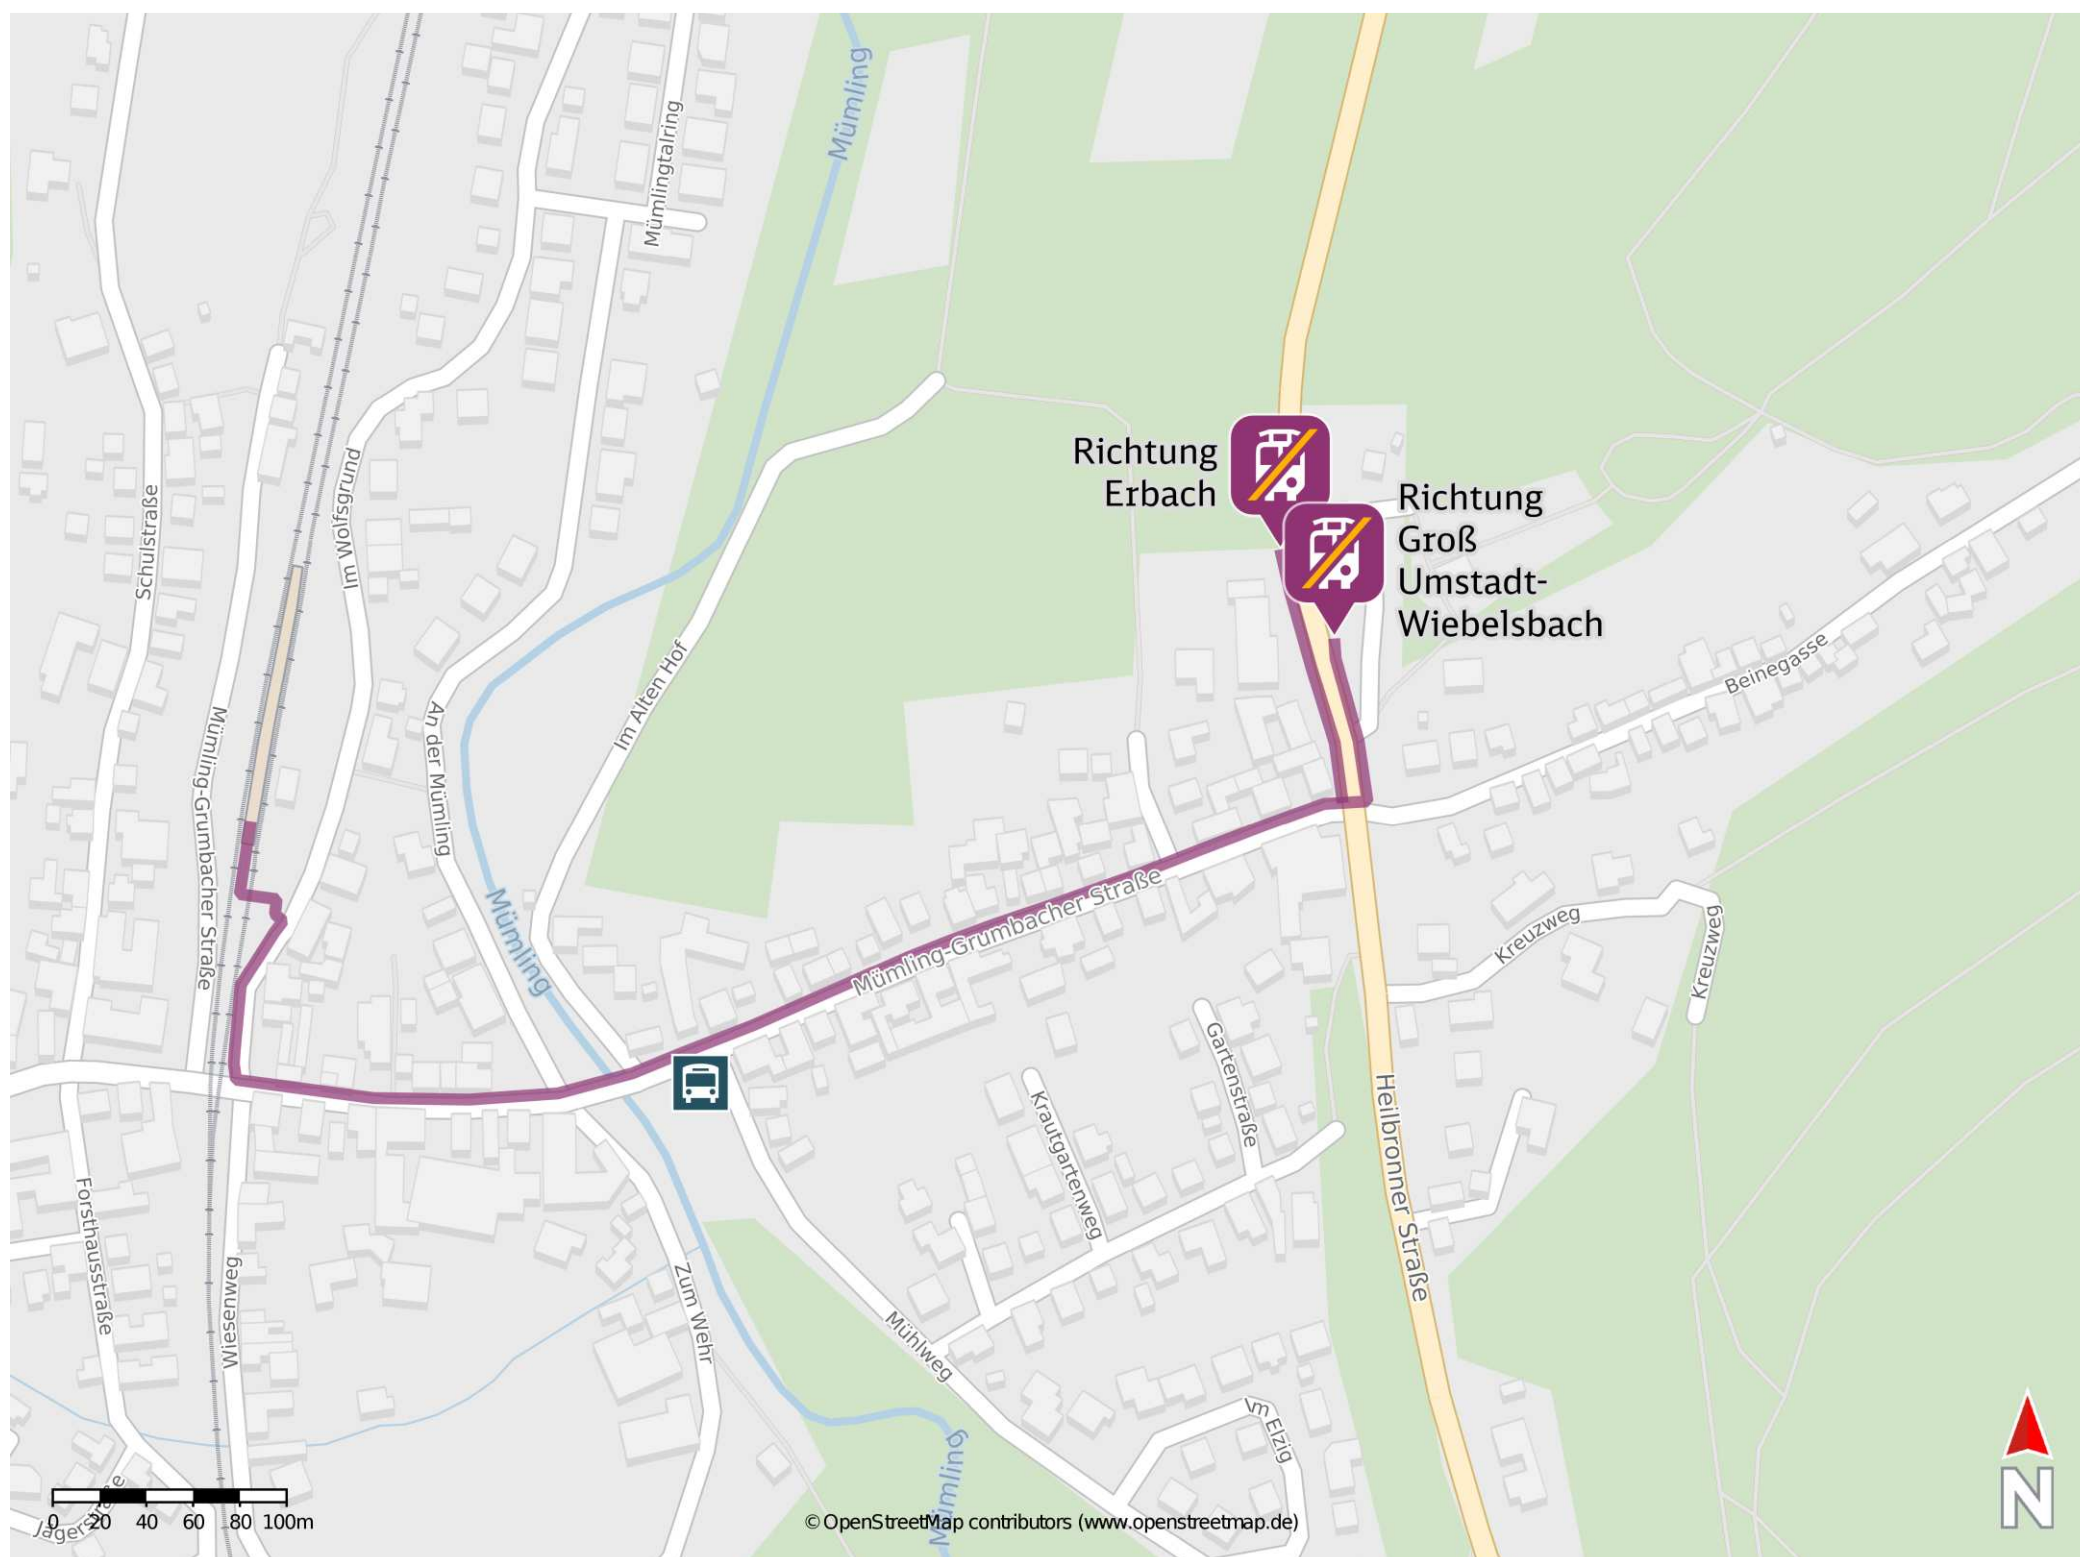

## Höchst Mümling-Grumbach

### Wegbeschreibung Schienenersatzverkehr \*

Verlassen Sie den Bahnsteig in Richtung Mümling-Grumbacher Straße. Biegen Sie nach links auf diese ein und folgen Sie dem Straßenverlauf bis an die Kreuzung Mümling-Grumbacher Straße/Heilbronner Straße. Biegen Sie nach links ab und folgen Sie dem Straßenverlauf bis zu den Ersatzhaltestellen an den Bushaltestellen B45.

Ersatzhaltestelle Richtung Erbach

Ersatzhaltestelle Richtung Groß Umstadt-Wiebelsbach

\* Fahrradmitnahme im Schienenersatzverkehr nur begrenzt möglich. Im QR Code sind die Koordinaten der Ersatzhaltestelle hinterlegt.