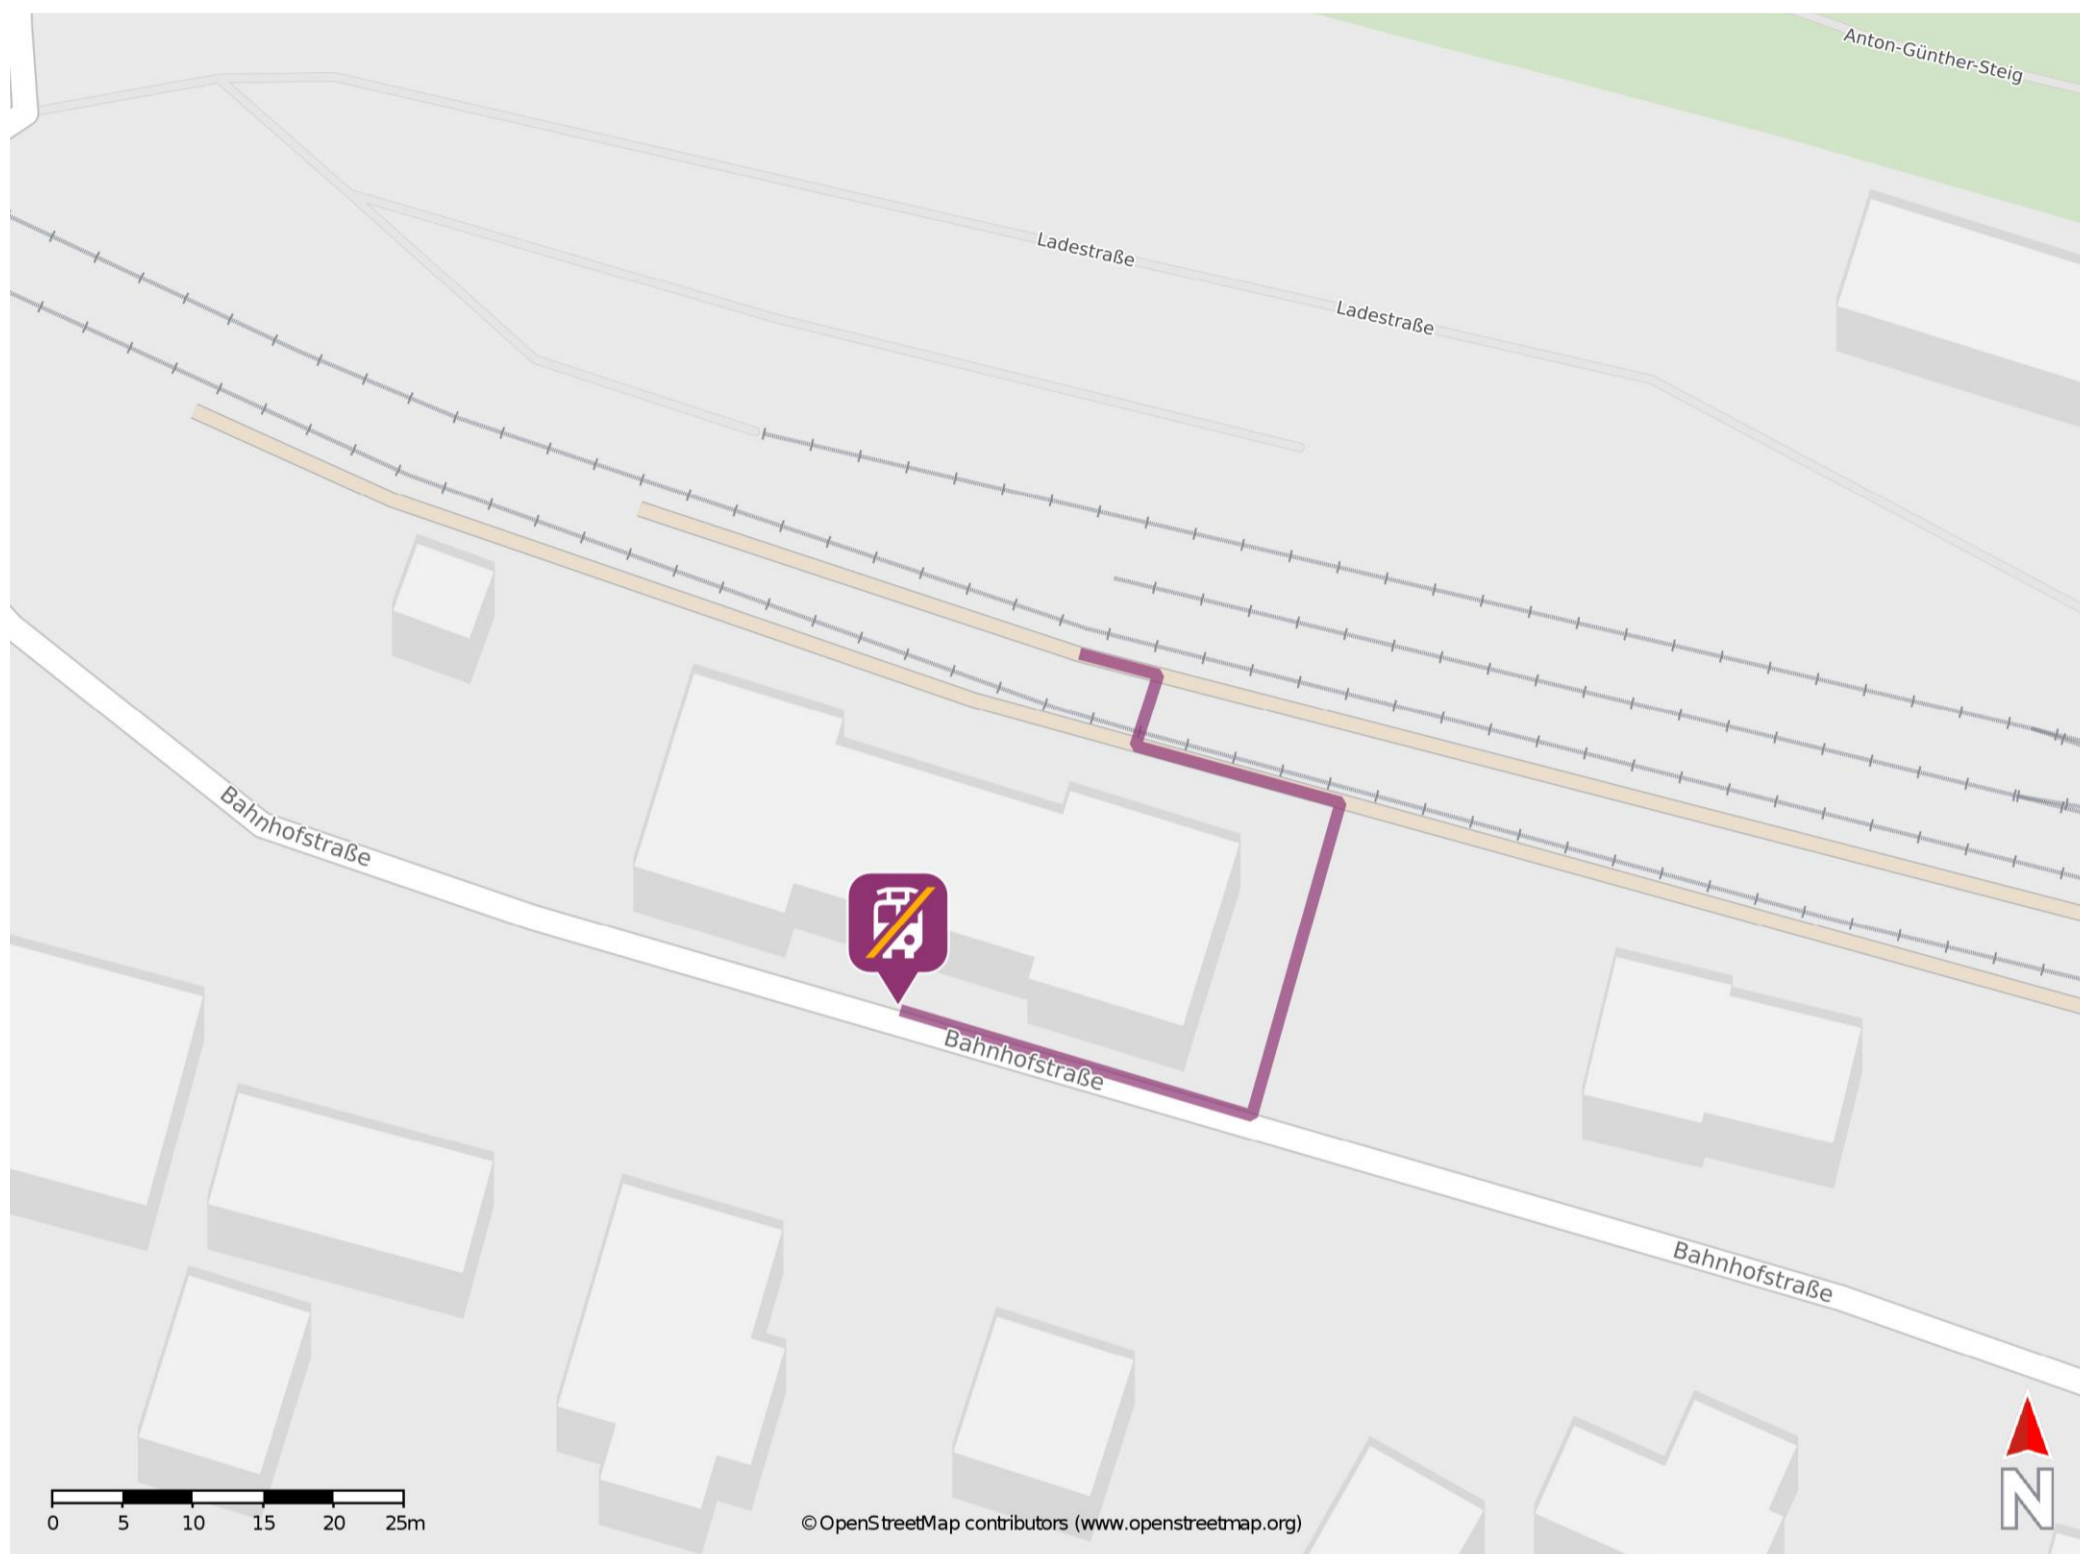

Mulda (Sachs)

Wegbeschreibung Schienenersatzverkehr *

Verlassen Sie den Bahnsteig und begeben Sie sich an die Bahnhofstraße. Die Ersatzhaltestelle befindet sich in unmittelbarer Nähe.

* Fahrradmitnahme im Schienenersatzverkehr nur begrenzt möglich.
Im QR Code sind die Koordinaten der Ersatzhaltestelle hinterlegt.

— barrierefrei
- nicht barrierefrei