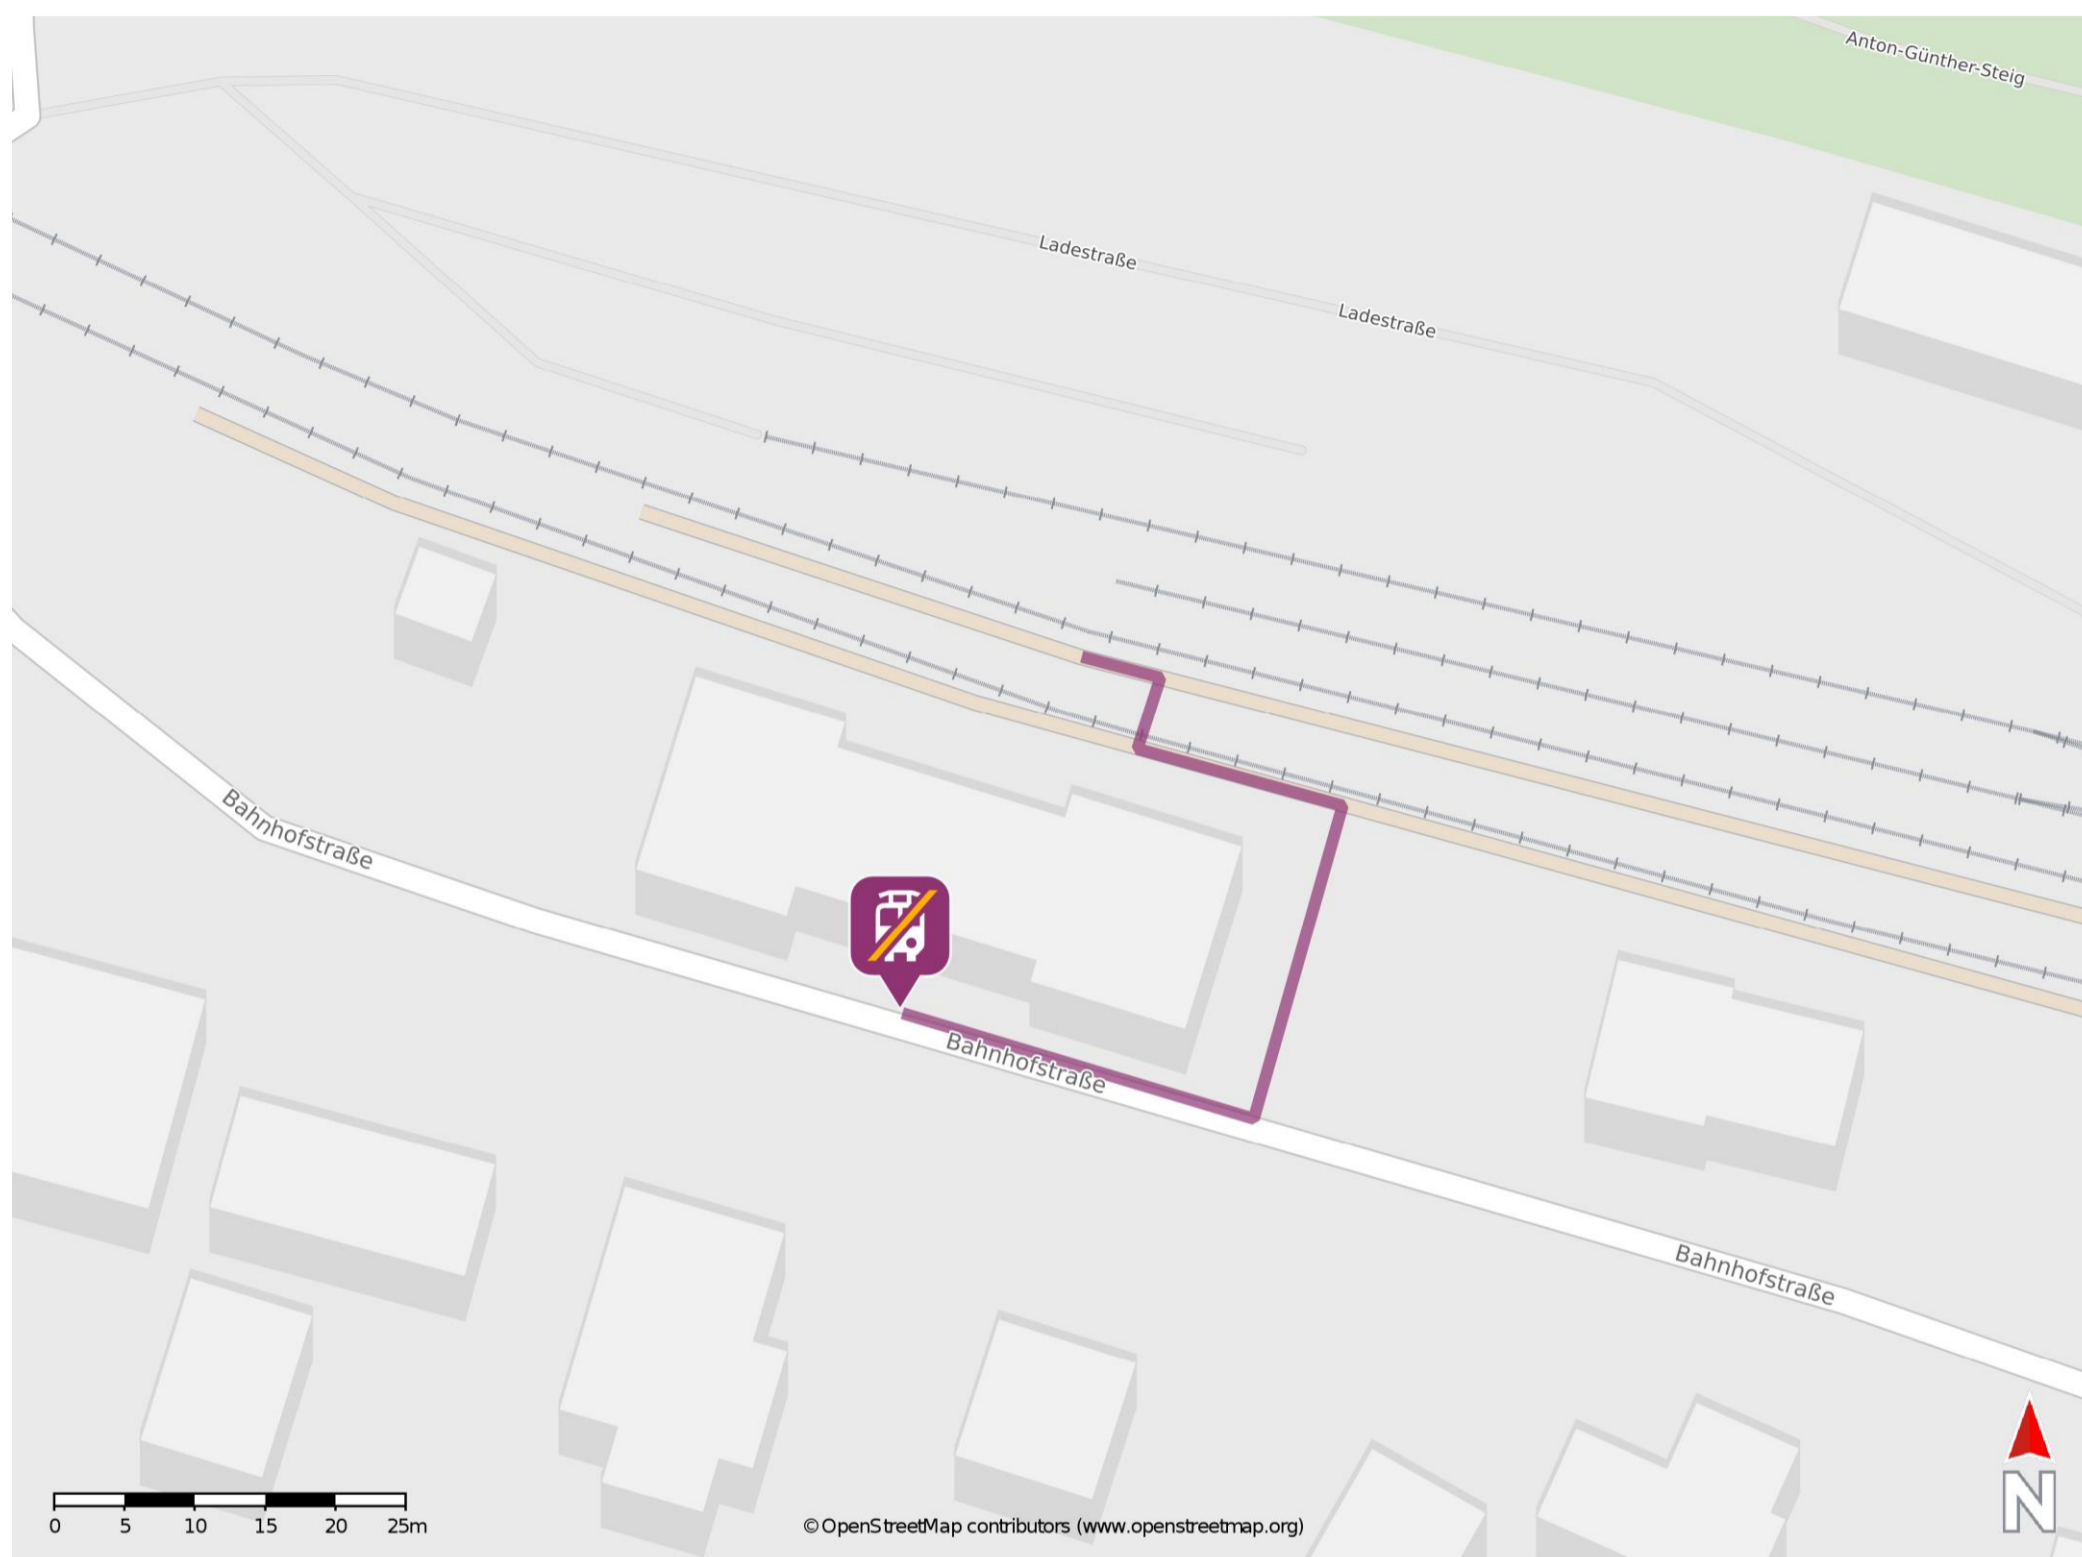

## Mulda (Sachs)

### Wegbeschreibung Schienenersatzverkehr \*

Verlassen Sie den Bahnsteig und begeben Sie sich an die Bahnhofstraße. Die Ersatzhaltestelle befindet sich in unmittelbarer Nähe.

\* Fahrradmitnahme im Schienenersatzverkehr nur begrenzt möglich.  
Im QR Code sind die Koordinaten der Ersatzhaltestelle hinterlegt.

— barrierefrei  
- nicht barrierefrei