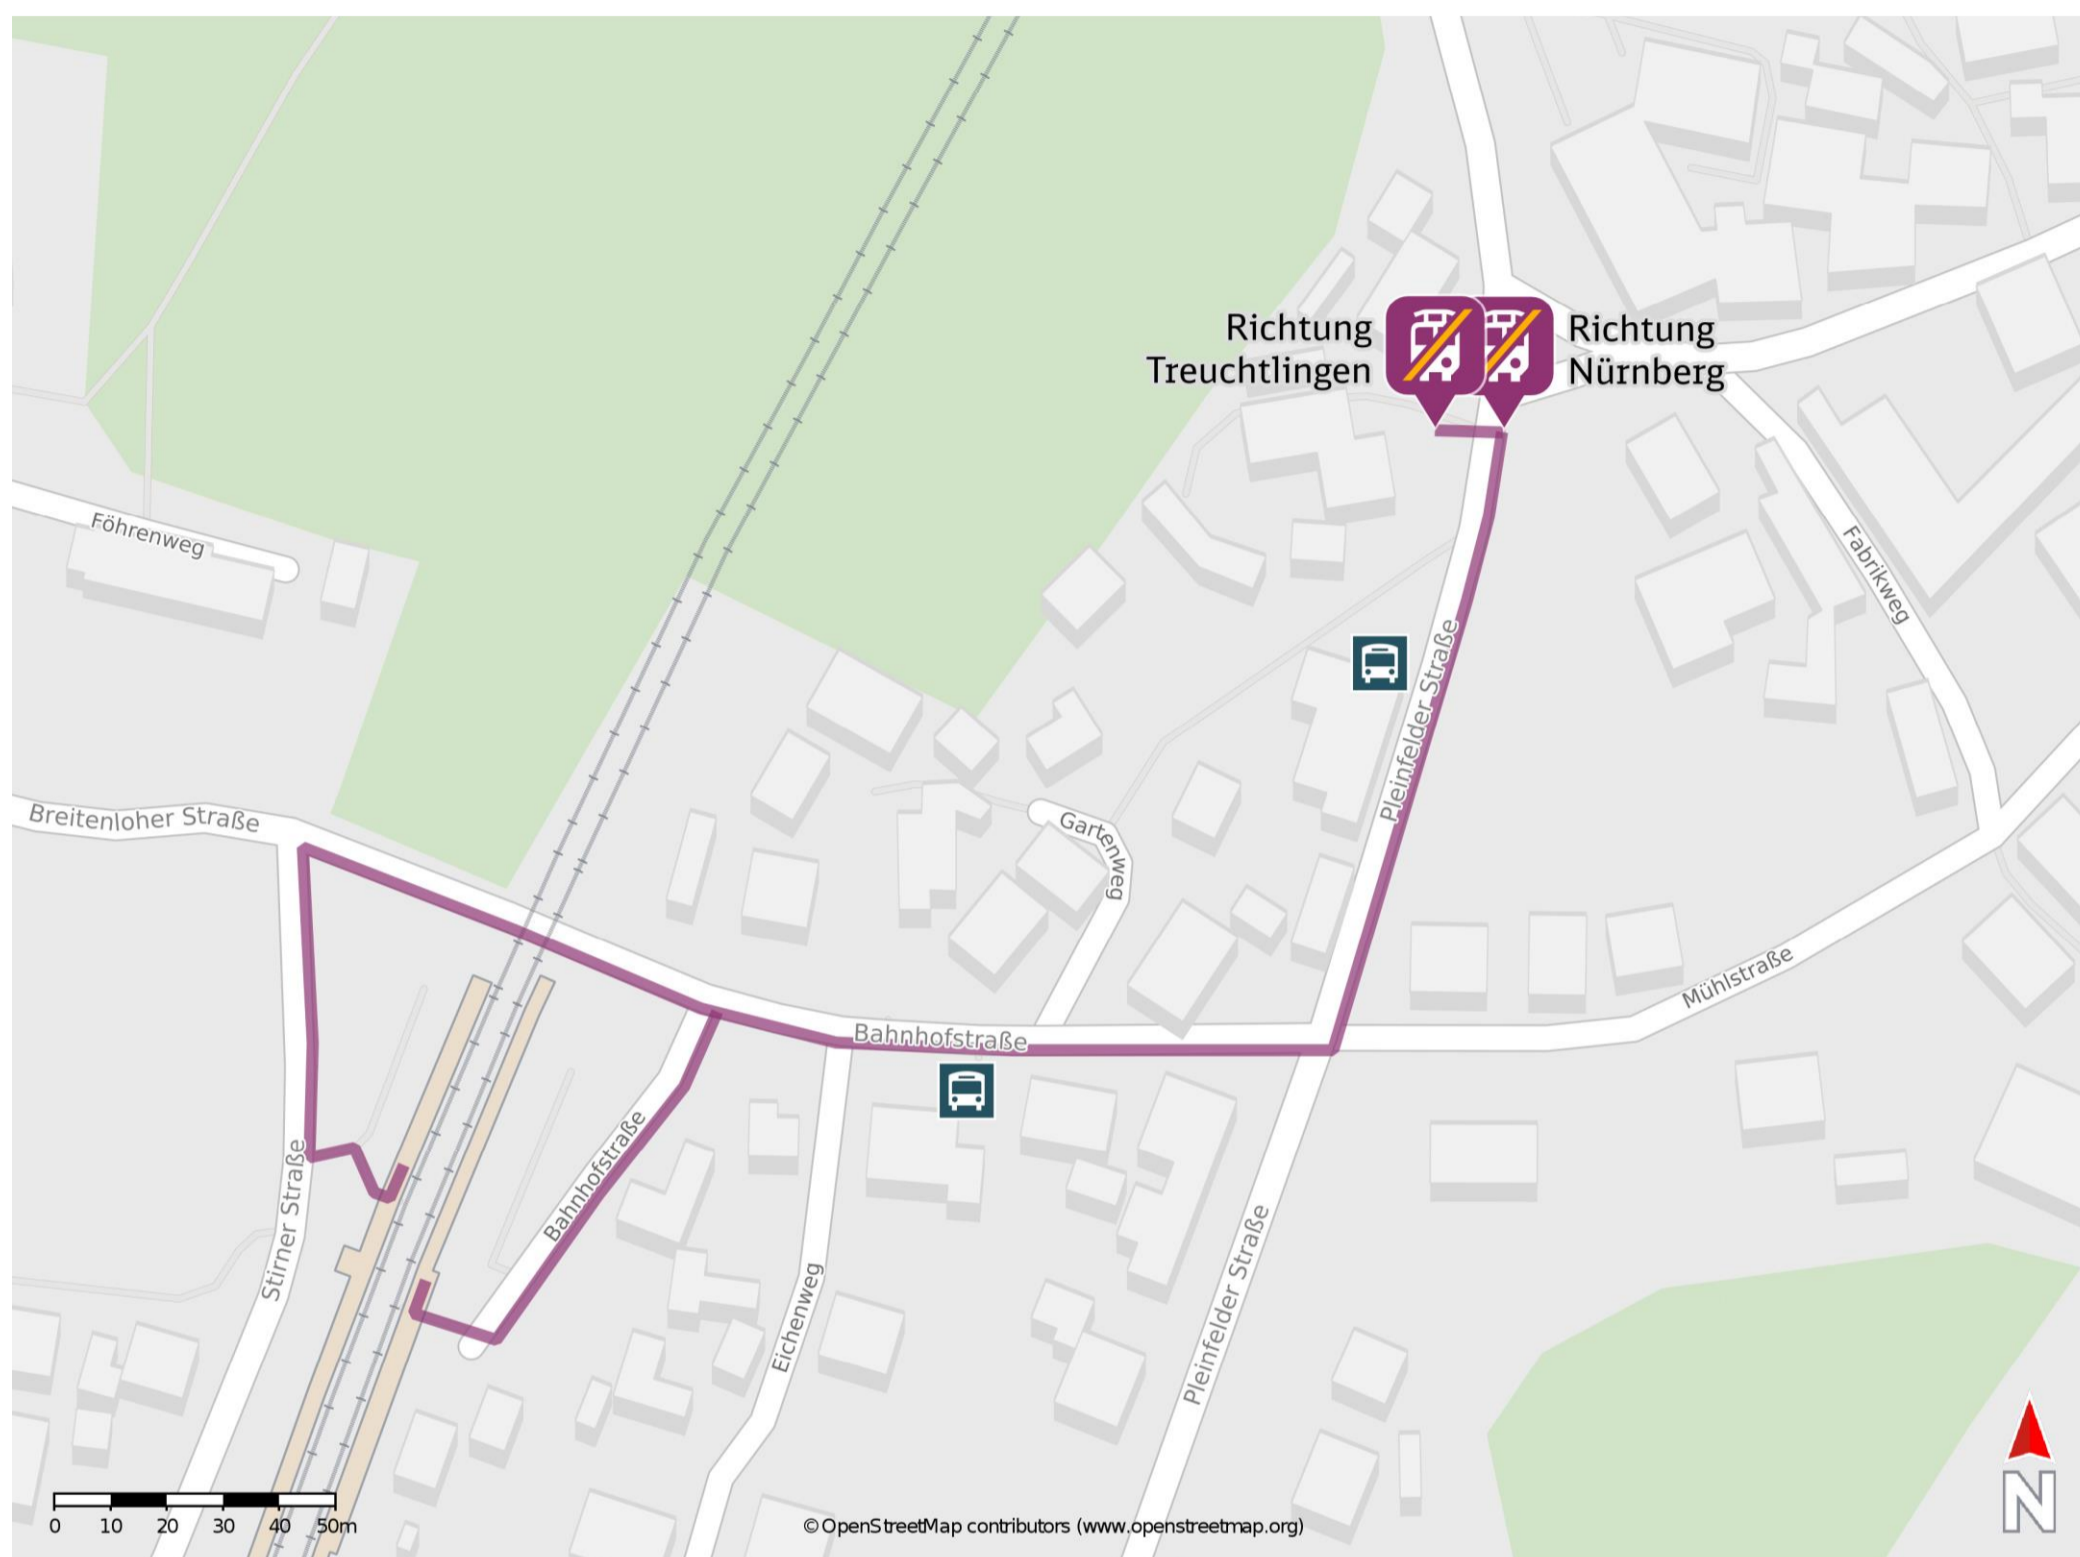

## Mühlstetten

### Wegbeschreibung Schienenersatzverkehr \*

Von Gleis 1: Verlassen Sie den Bahnsteig in Richtung Bahnhofstraße. Biegen Sie nach rechts ab und folgen Sie dem Straßenverlauf bis zur Kreuzung Bahnhofstraße/ Pleinfelder Straße. Biegen Sie links in die Pleinfelder Straße ab und folgen Sie dem Straßenverlauf bis zu den Ersatzhaltestellen.

Von Gleis 2: Verlassen Sie den Bahnsteig in Richtung Stirner Straße. Biegen Sie nach rechts ab und folgen Sie dem Straßenverlauf bis zur Kreuzung Stirner Straße/ Bahnhofstraße. Biegen Sie rechts in die Bahnhofstraße ab und folgen Sie dem Straßenverlauf bis zur Kreuzung Bahnhofstraße/ Pleinfelder Straße. Biegen Sie links in die Pleinfelder Straße ab und folgen Sie dem Straßenverlauf bis zu den Ersatzhaltestellen.

Ersatzhaltestelle Richtung Nürnberg

Ersatzhaltestelle Richtung Treuchtlingen

\* Fahrradmitnahme im Schienenersatzverkehr nur begrenzt möglich.  
Im QR Code sind die Koordinaten der Ersatzhaltestelle hinterlegt.