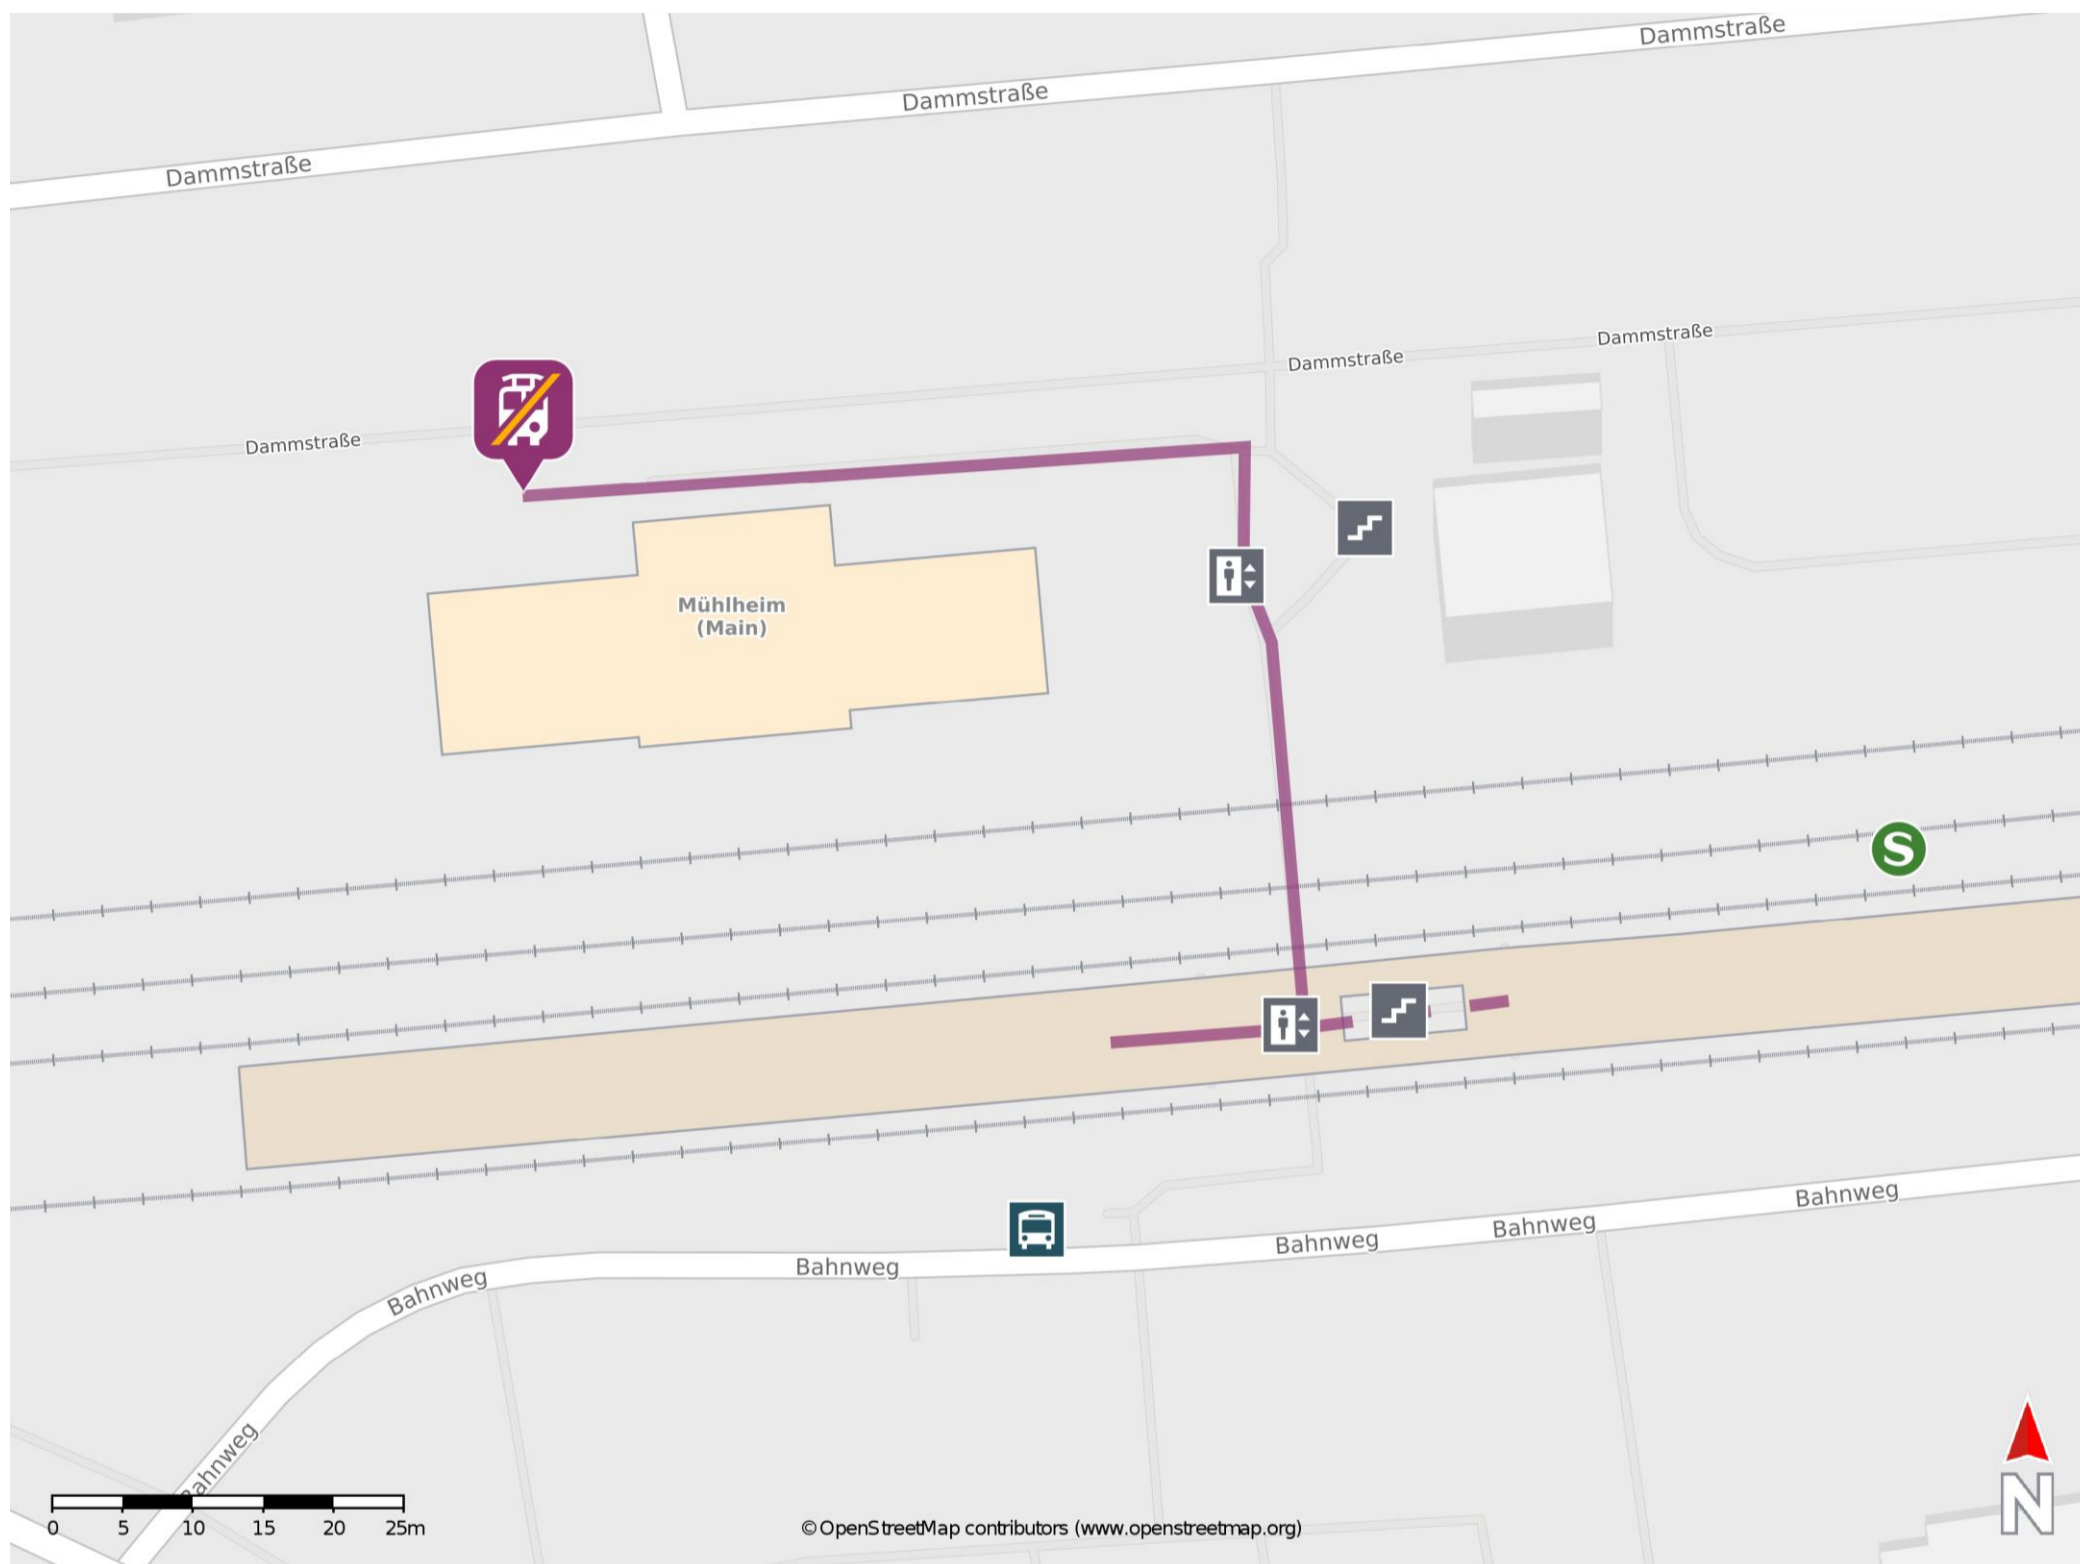

Umgebungsplan

Mühlheim (Main)

Wegbeschreibung Schienenersatzverkehr *

Verlassen Sie den Bahnsteig und begeben Sie sich durch die Unterführung in Richtung Dammstraße. Die Ersatzhaltestelle befindet sich in unmittelbarer Nähe zum Bahnhofsgebäude an der Haltestelle Mühlheim Bahnhof (Nordseite).

*Fahrradmitnahme im Schienenersatzverkehr nur begrenzt, teilweise gar nicht möglich. Bitte informieren Sie sich bei dem von Ihnen genutzten Eisenbahnverkehrsunternehmen. Im QR Code sind die Koordinaten der Ersatzhaltestelle hinterlegt.

— barrierefrei
— nicht barrierefrei