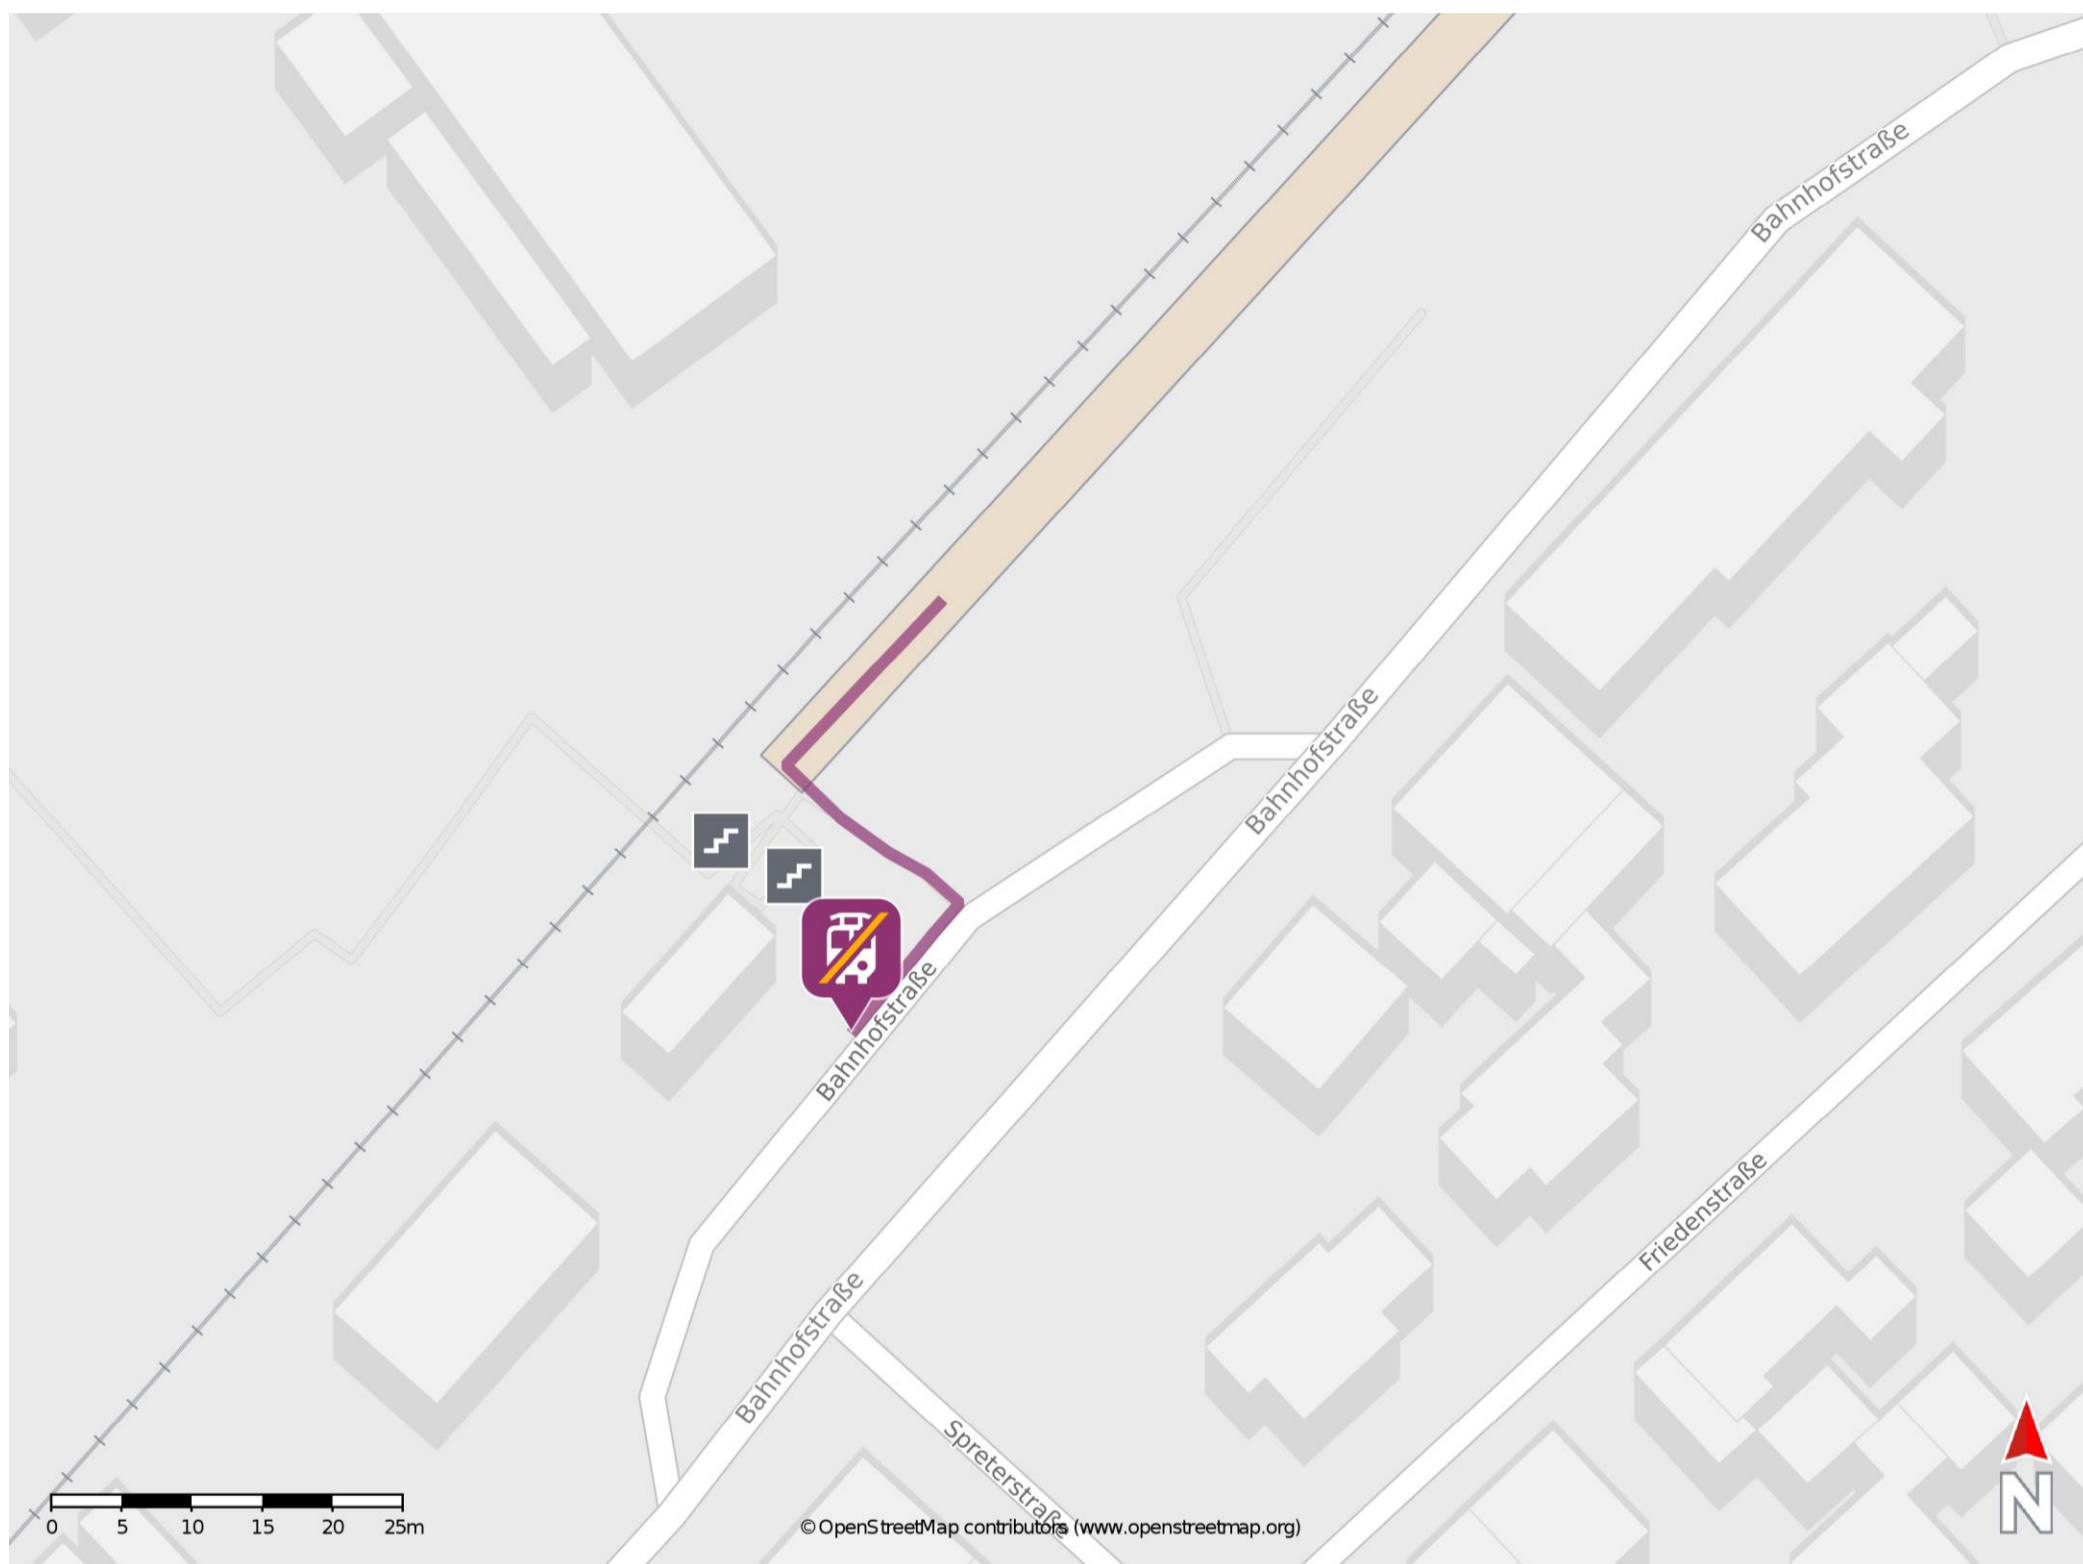

Umgebungsplan

Mühlheim (b Tuttlingen)

Wegbeschreibung Schienenersatzverkehr *

Verlassen Sie den Bahnsteig und begeben Sie sich an die Bahnhofstraße. Die Ersatzhaltestelle befindet sich in unmittelbarer Nähe.

*Fahrradmitnahme im Schienenersatzverkehr nur begrenzt, teilweise gar nicht möglich. Bitte informieren Sie sich bei dem von Ihnen genutzten Eisenbahnverkehrsunternehmen. Im QR Code sind die Koordinaten der Ersatzhaltestelle hinterlegt.