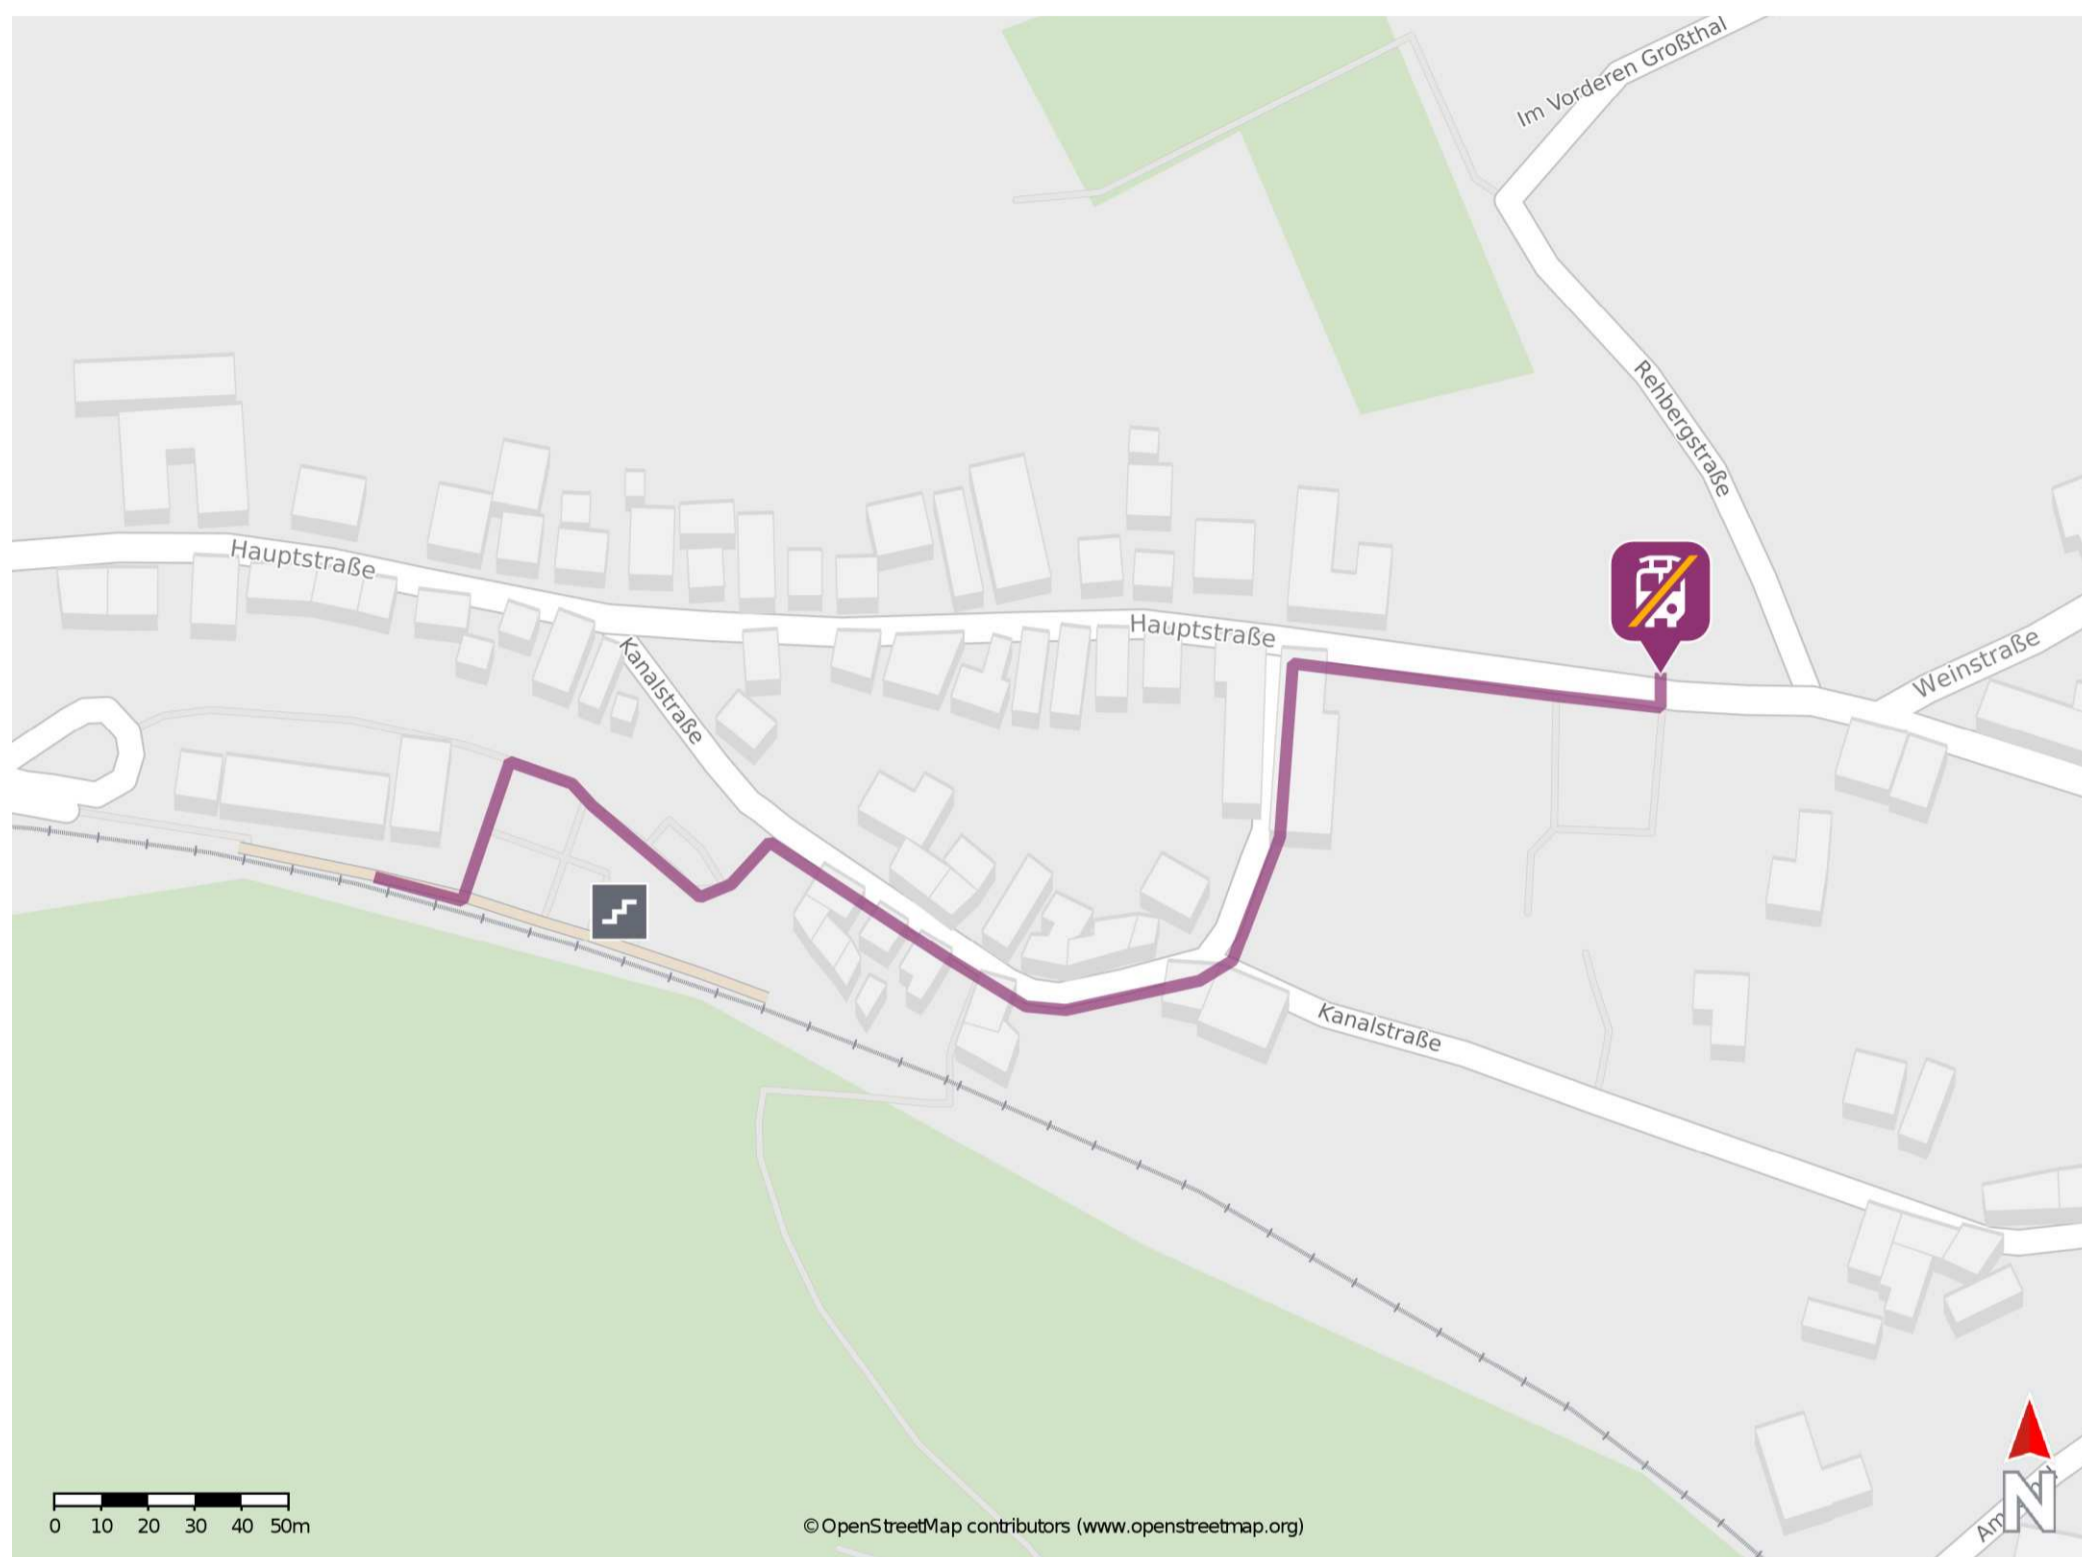

## Albersweiler (Pfalz)

### Wegbeschreibung Schienenersatzverkehr \*

Verlassen Sie den Bahnsteig und begeben Sie sich an die Kanalstraße. Biegen Sie nach rechts ab und folgen Sie der Kanalstraße. Halten Sie sich in ca. 100m links und folgen Sie der Kanalstraße bis zur Hauptstraße. Orientieren Sie sich nach rechts und folgen Sie dem Straßenverlauf bis zur Ersatzhaltestelle. Die Ersatzhaltestelle befindet sich an der Bushaltestelle Pfarrer-Hamm-Platz.

\* Fahrradmitnahme im Schienenersatzverkehr nur begrenzt möglich.  
Im QR Code sind die Koordinaten der Ersatzhaltestelle hinterlegt.

— barrierefrei  
— nicht barrierefrei