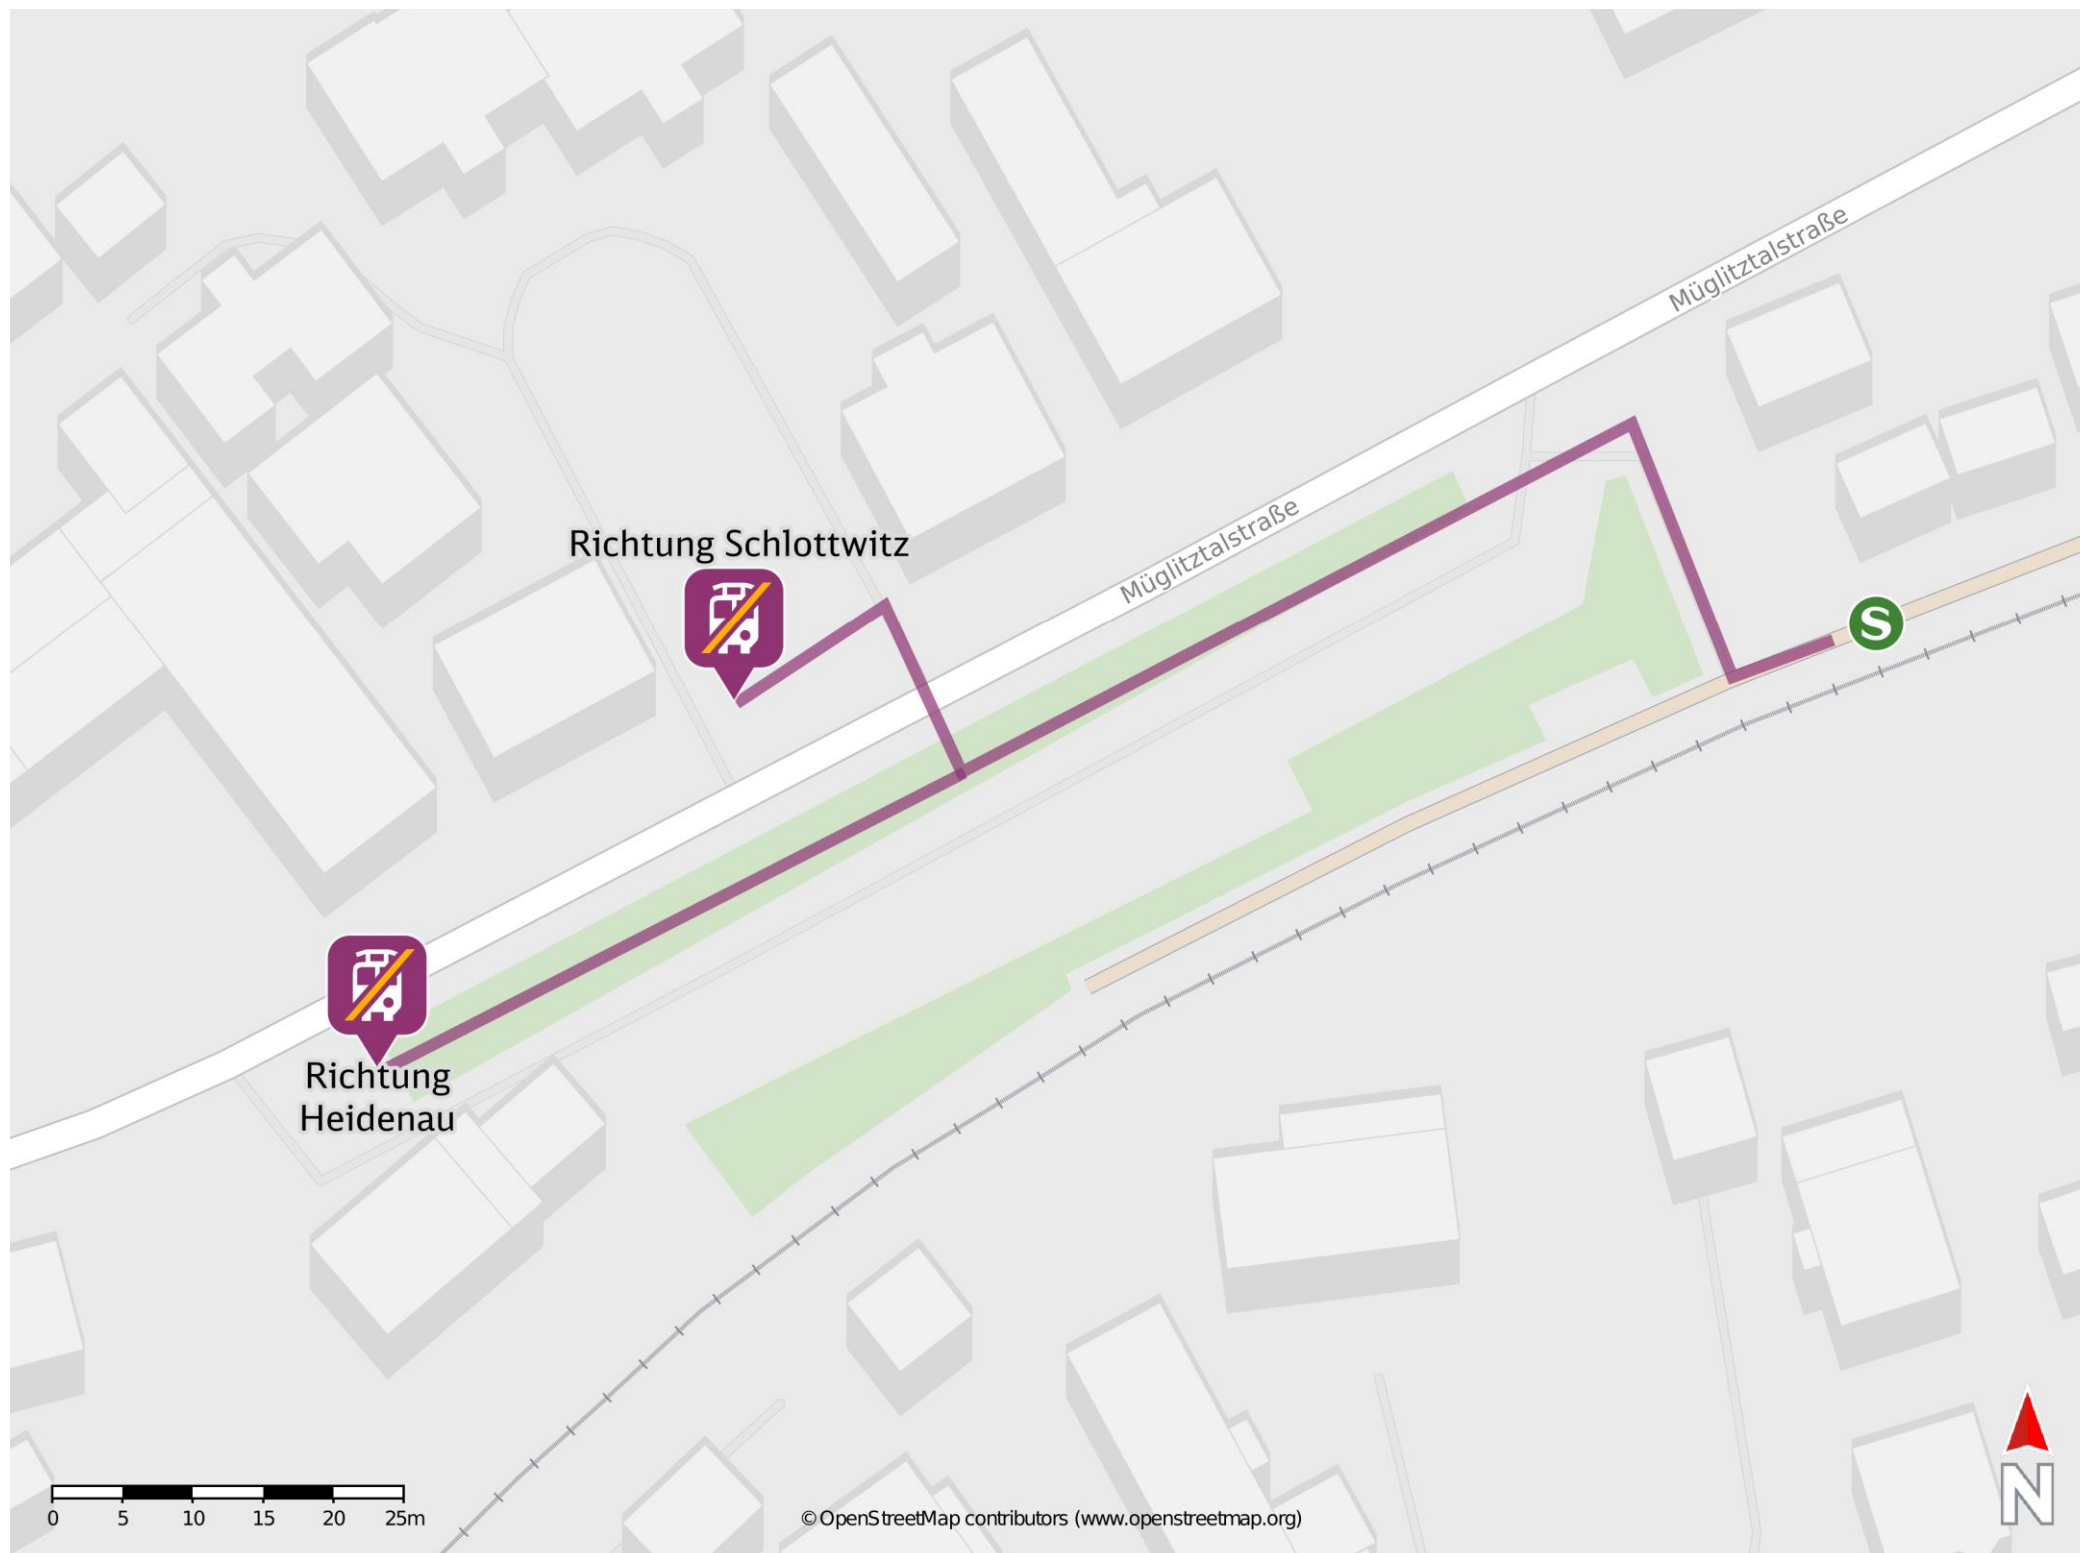

## Mühlbach (b Pirna)

### Wegbeschreibung Schienenersatzverkehr \*

Verlassen Sie den Bahnsteig und begeben Sie sich an die Müglitztalstraße und halten Sie sich links. Die Ersatzhaltestellen befinden sich in unmittelbarer Nähe an der Bushaltestelle Mühlbach (b Pirna) Bahnhof.

Ersatzhaltestelle Richtung Schlottwitz

Ersatzhaltestelle Richtung Heidenau

\* Fahrradmitnahme im Schienenersatzverkehr nur begrenzt möglich.  
Im QR Code sind die Koordinaten der Ersatzhaltestelle hinterlegt.