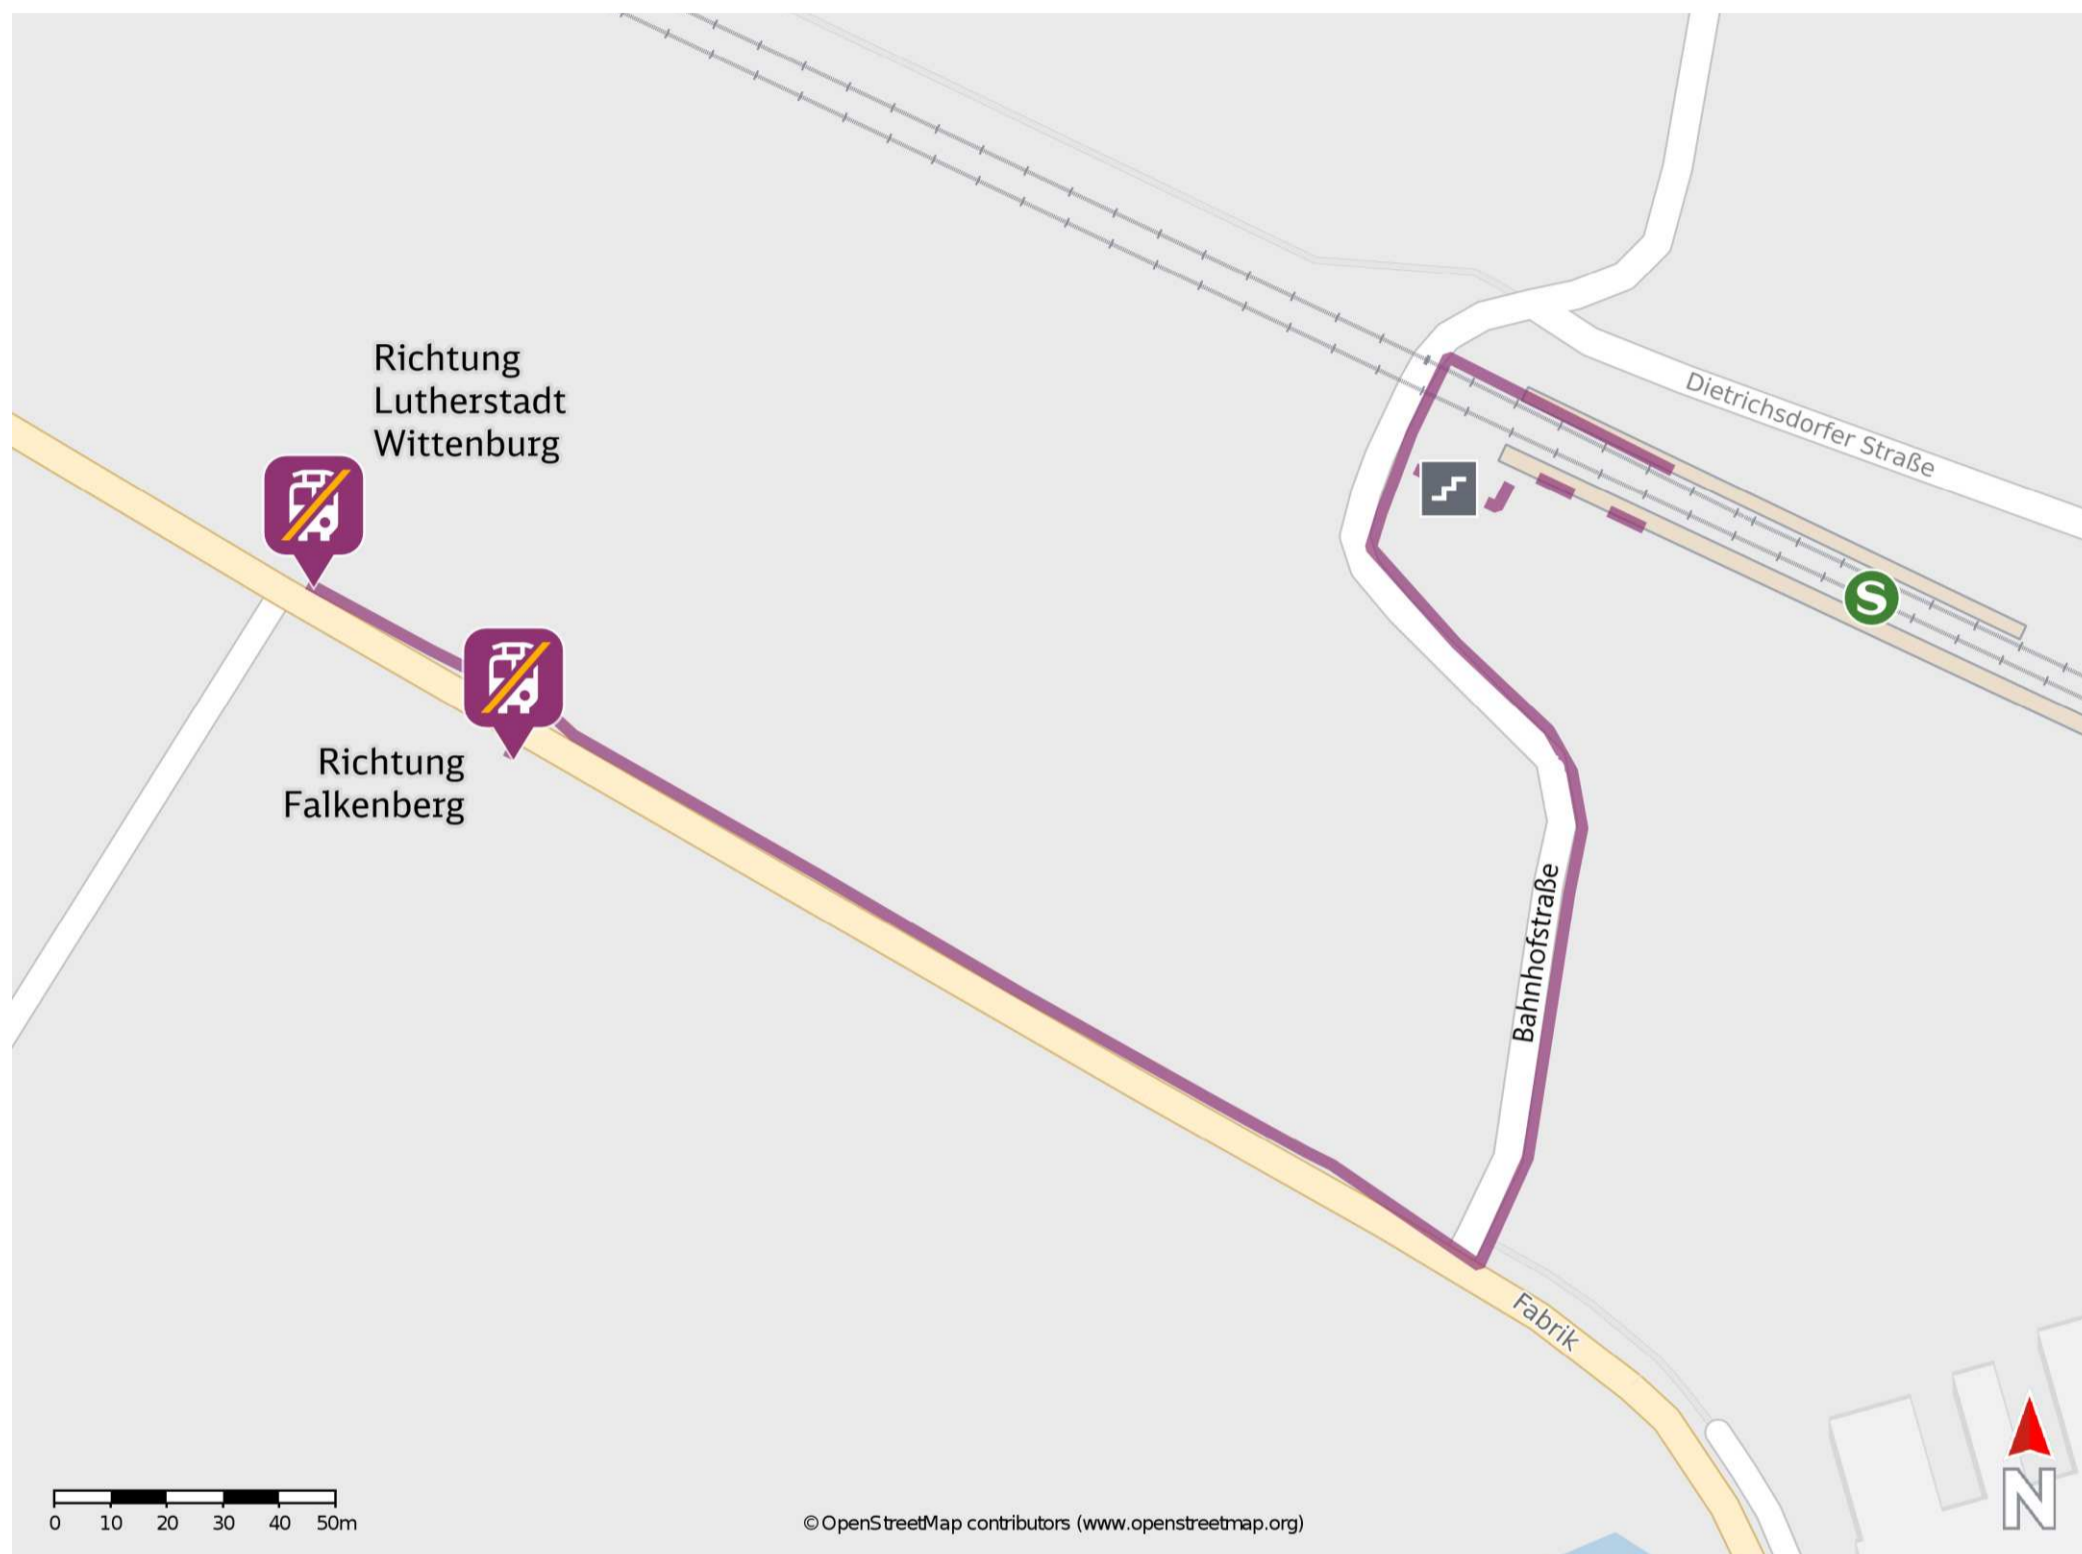

Mühlanger

Wegbeschreibung Schienenersatzverkehr *

Verlassen Sie den Bahnsteig und begeben Sie sich an die Bahnhofstraße. Biegen Sie nach links ab und folgen Sie dem Straßenverlauf bis zur Wittenberger Straße. Biegen Sie nach rechts ab und folgen Sie der Straße bis zur jeweiligen Ersatzhaltestelle. Die Ersatzhaltestelle befindet sich an der Bushaltestelle Wittenberger Straße.

Ersatzhaltestelle Richtung Lutherstadt Wittenberg

Ersatzhaltestelle Richtung Falkenberg

* Fahrradmitnahme im Schienenersatzverkehr nur begrenzt möglich. Im QR Code sind die Koordinaten der Ersatzhaltestelle hinterlegt.