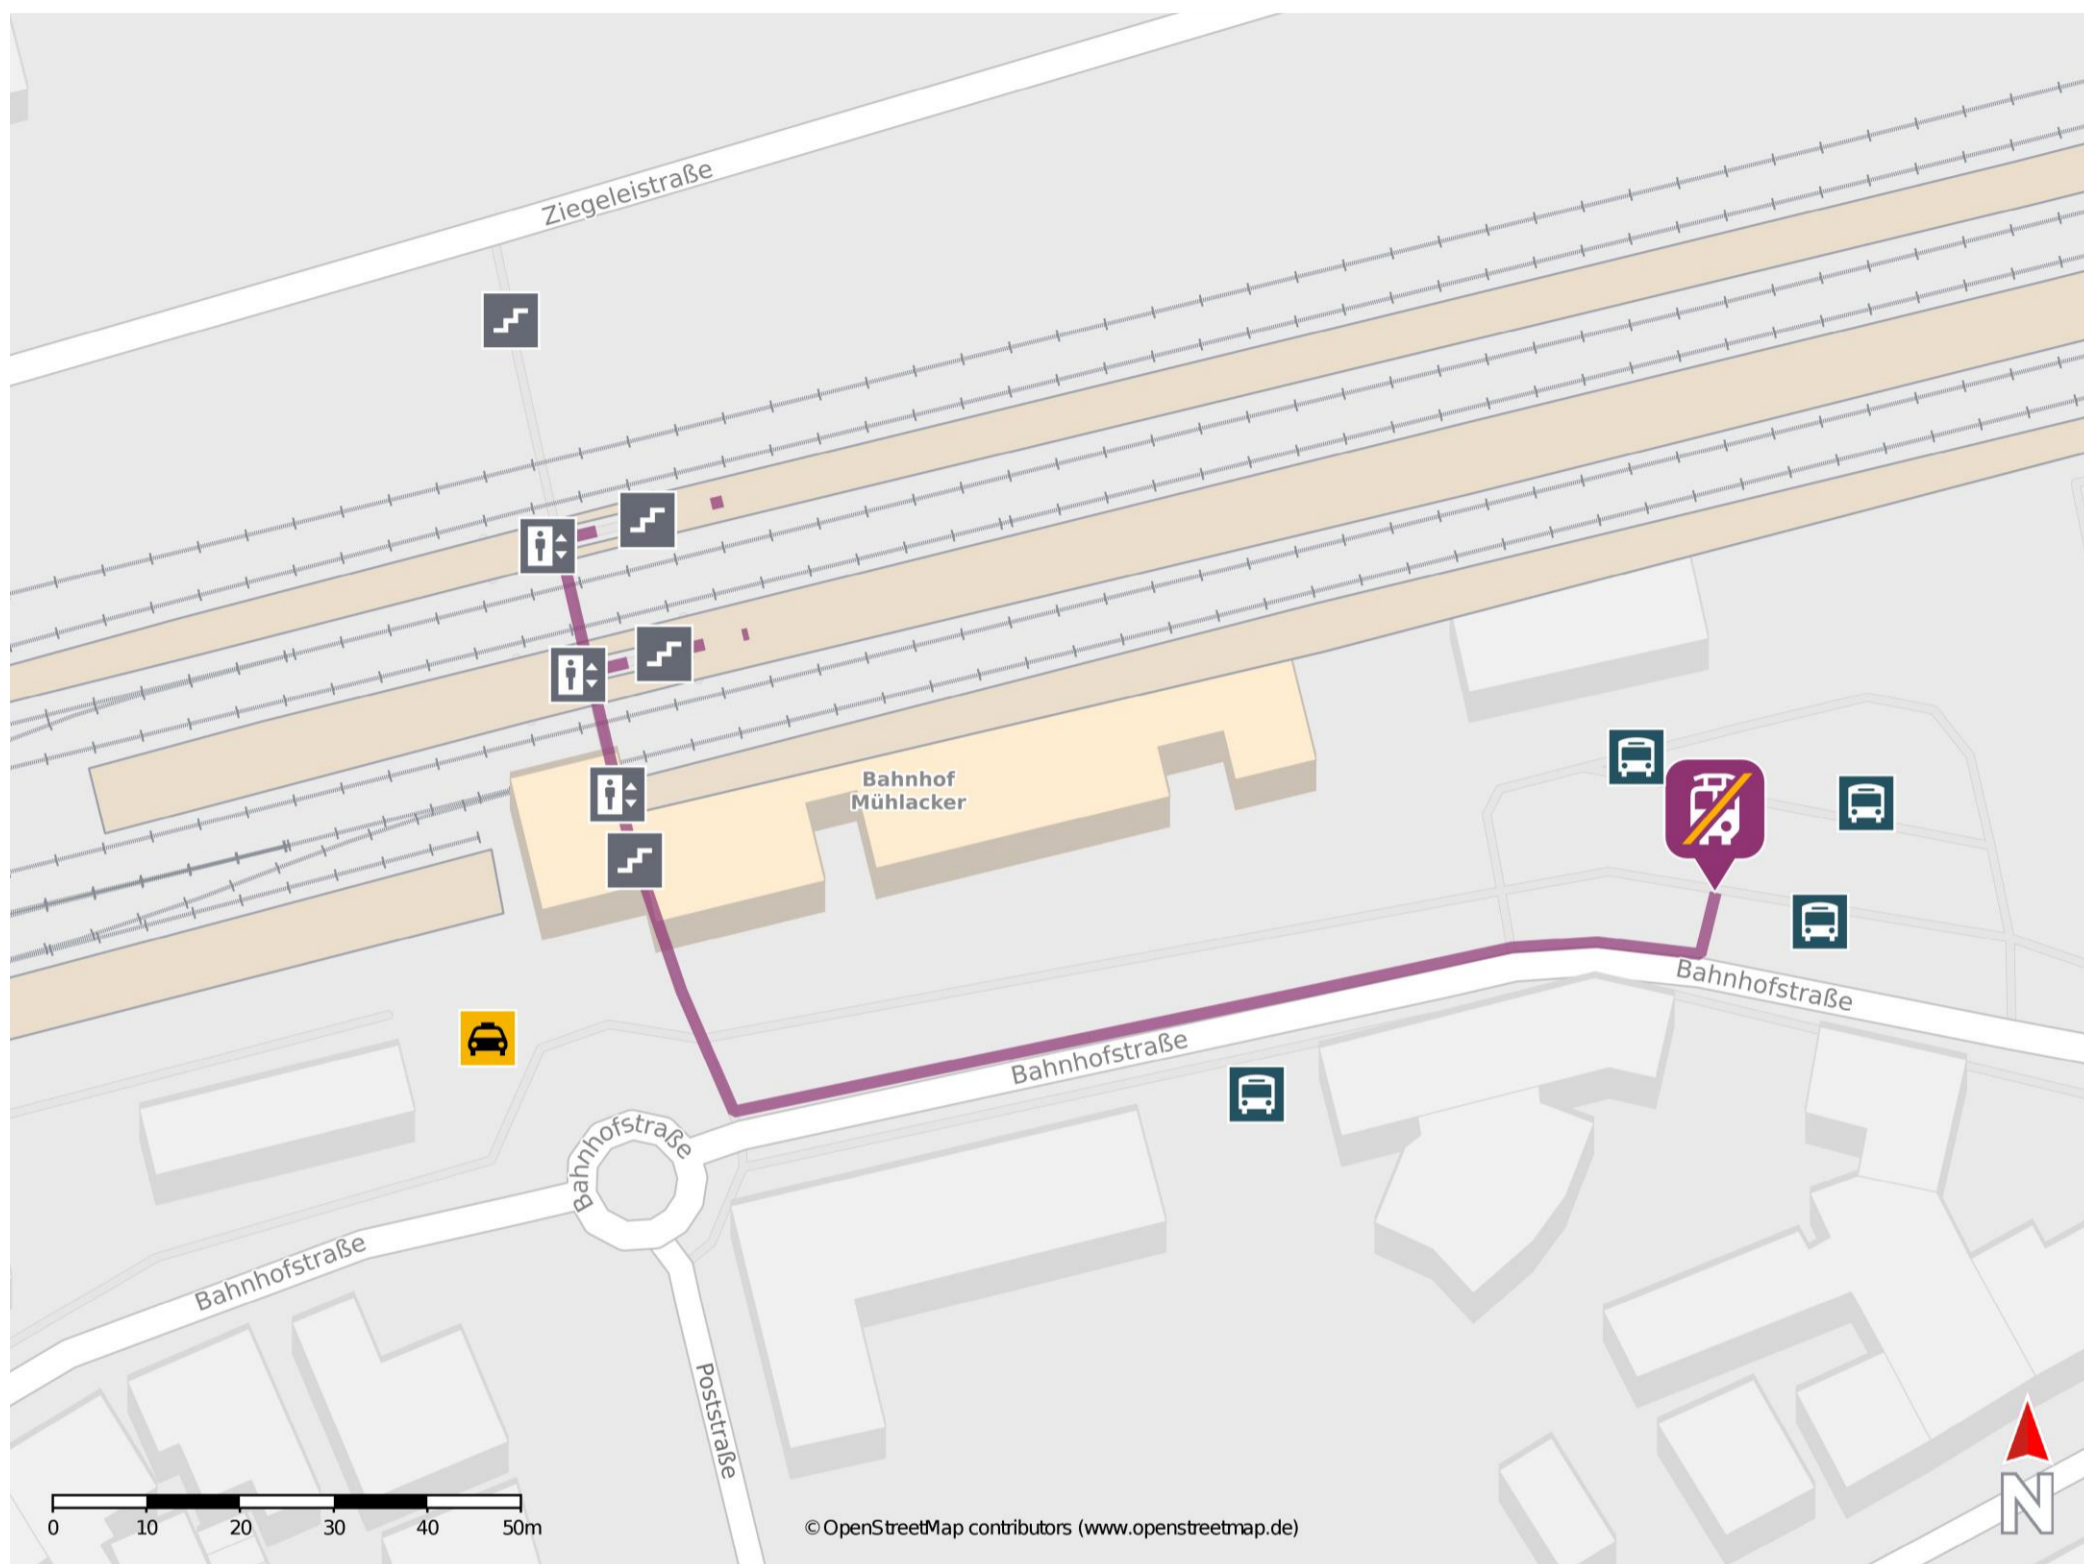

Umgebungsplan

Mühlacker

Wegbeschreibung Schienenersatzverkehr *

Verlassen Sie den Bahnsteig und begeben Sie sich an die Bahnhofstraße. Biegen Sie nach links auf diese ein und folgen Sie dem Straßenverlauf bis zum Zentralen Omnibus-Bahnhof (ZOB). Die Ersatzhaltestelle befindet sich am Zentralen Omnibus-Bahnhof (ZOB).

*Fahrradmitnahme im Schienenersatzverkehr nur begrenzt, teilweise gar nicht möglich. Bitte informieren Sie sich bei dem von Ihnen genutzten Eisenbahnverkehrsunternehmen. Im QR Code sind die Koordinaten der Ersatzhaltestelle hinterlegt.

— barrierefrei
- - nicht barrierefrei