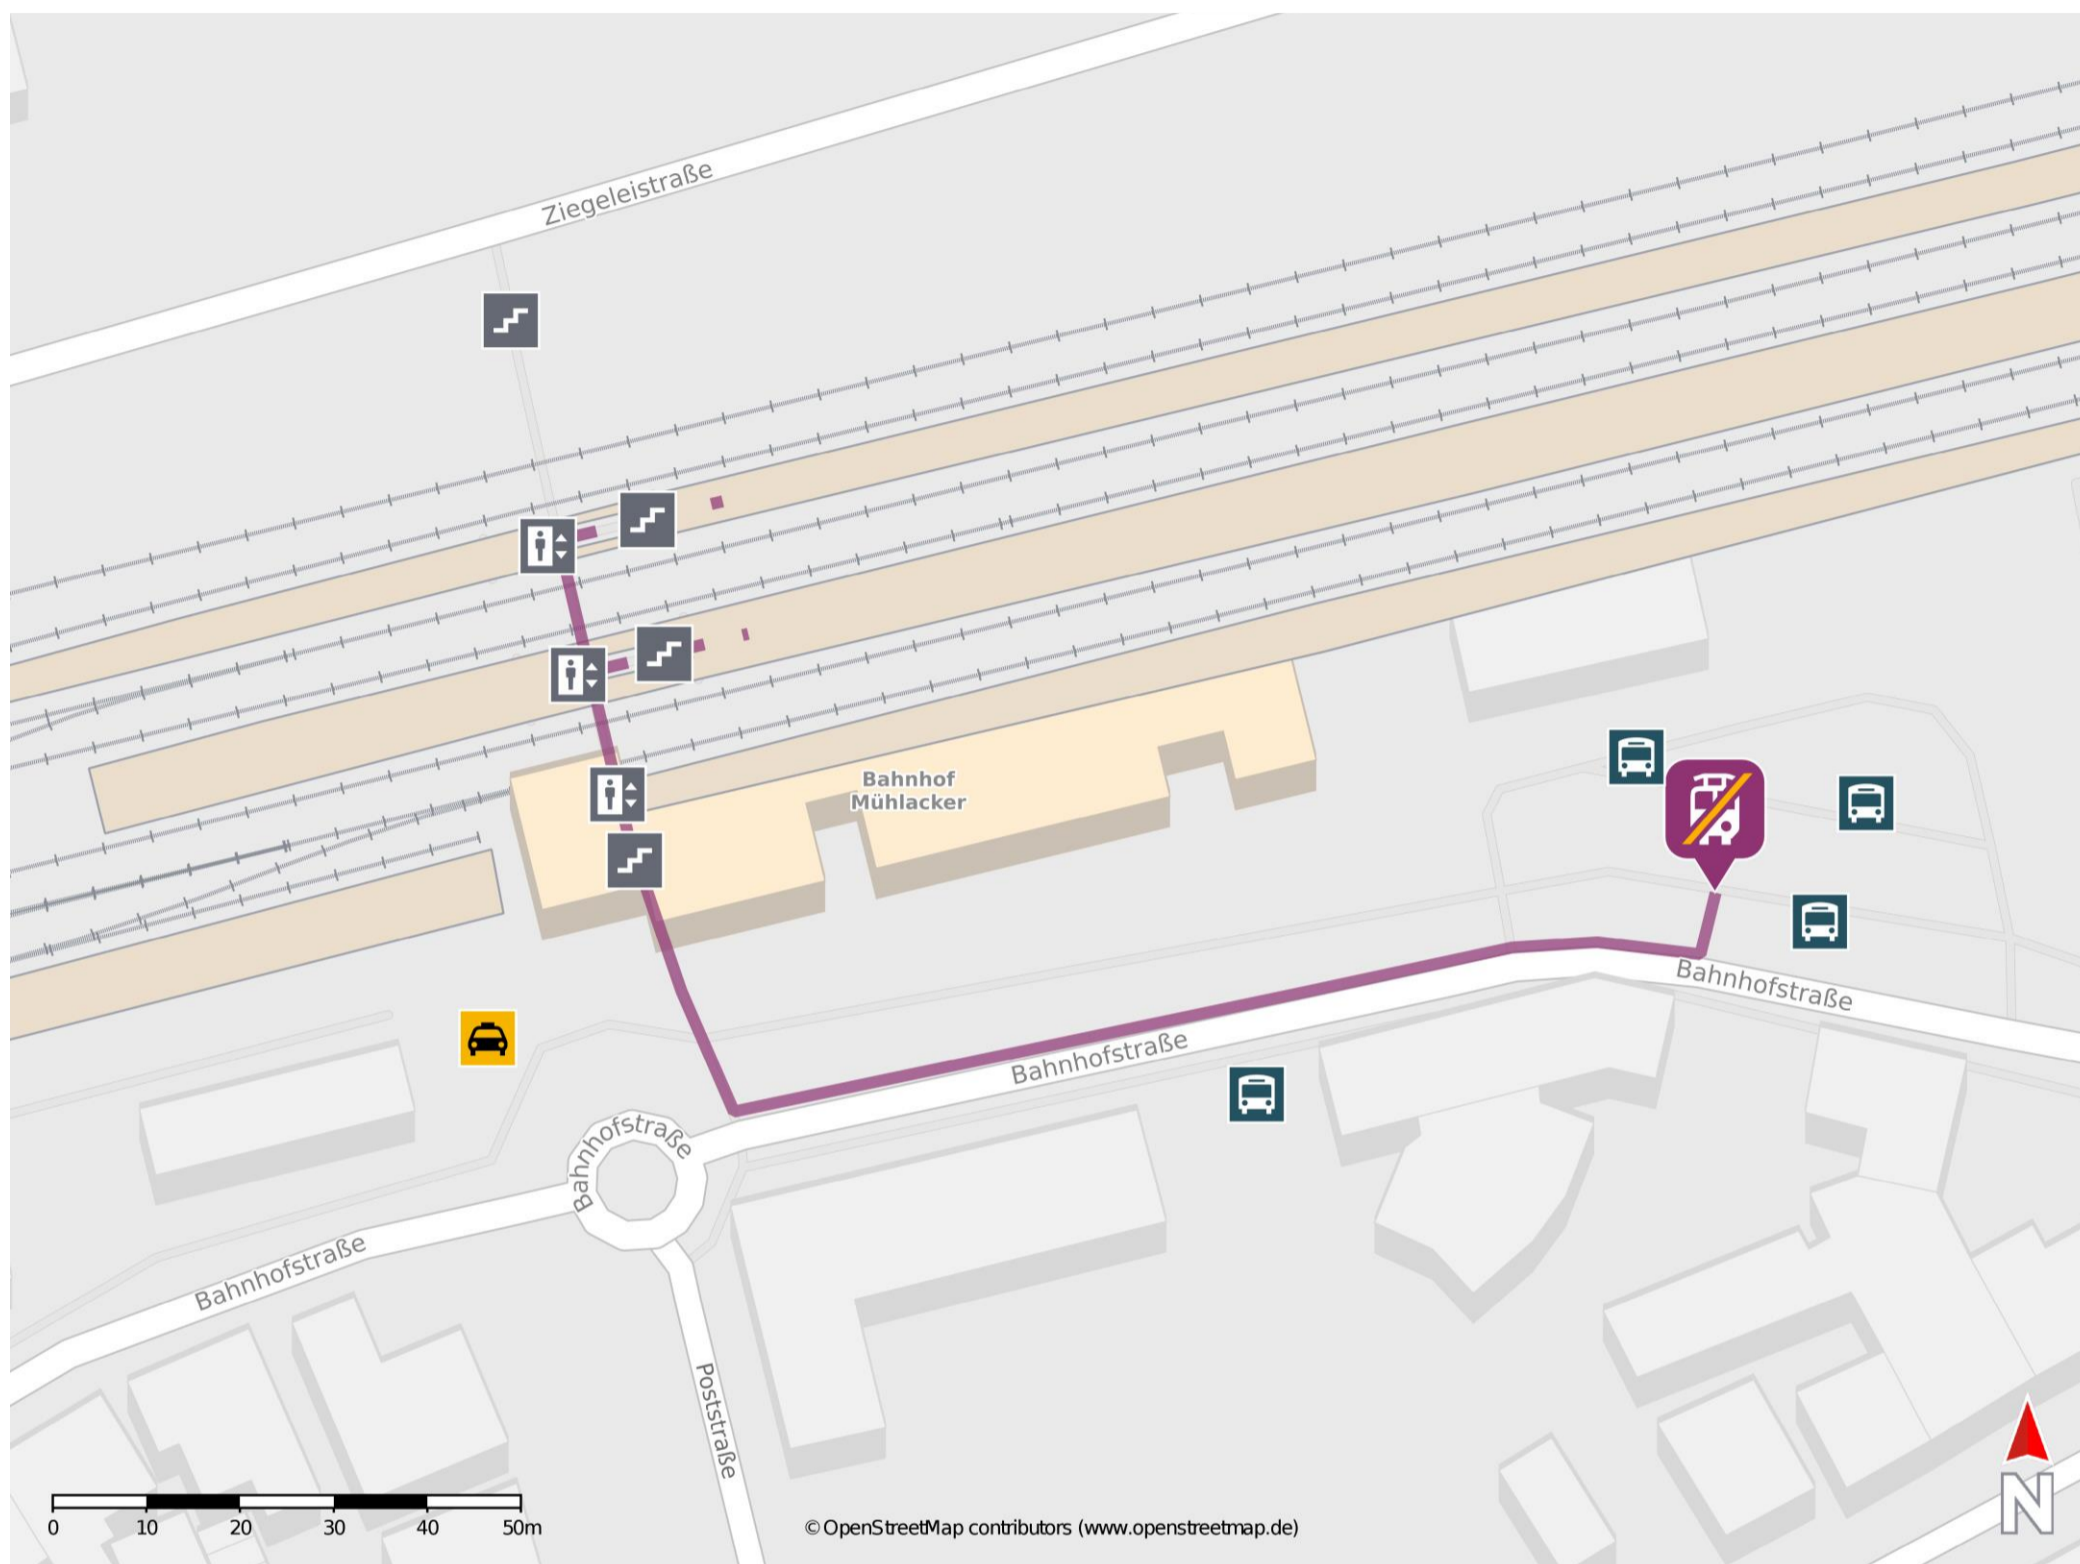

Umgebungsplan

Mühlacker

Wegbeschreibung Schienenersatzverkehr *

Verlassen Sie den Bahnsteig und begeben Sie sich an die Bahnhofstraße. Biegen Sie nach links auf diese ein und folgen Sie dem Straßenverlauf bis zum Zentralen Omnibus-Bahnhof (ZOB). Die Ersatzhaltestelle befindet sich am Zentralen Omnibus-Bahnhof (ZOB).

*Fahrradmitnahme im Schienenersatzverkehr nur begrenzt, teilweise gar nicht möglich. Bitte informieren Sie sich bei dem von Ihnen genutzten Eisenbahnverkehrsunternehmen. Im QR Code sind die Koordinaten der Ersatzhaltestelle hinterlegt.

— barrierefrei
— nicht barrierefrei