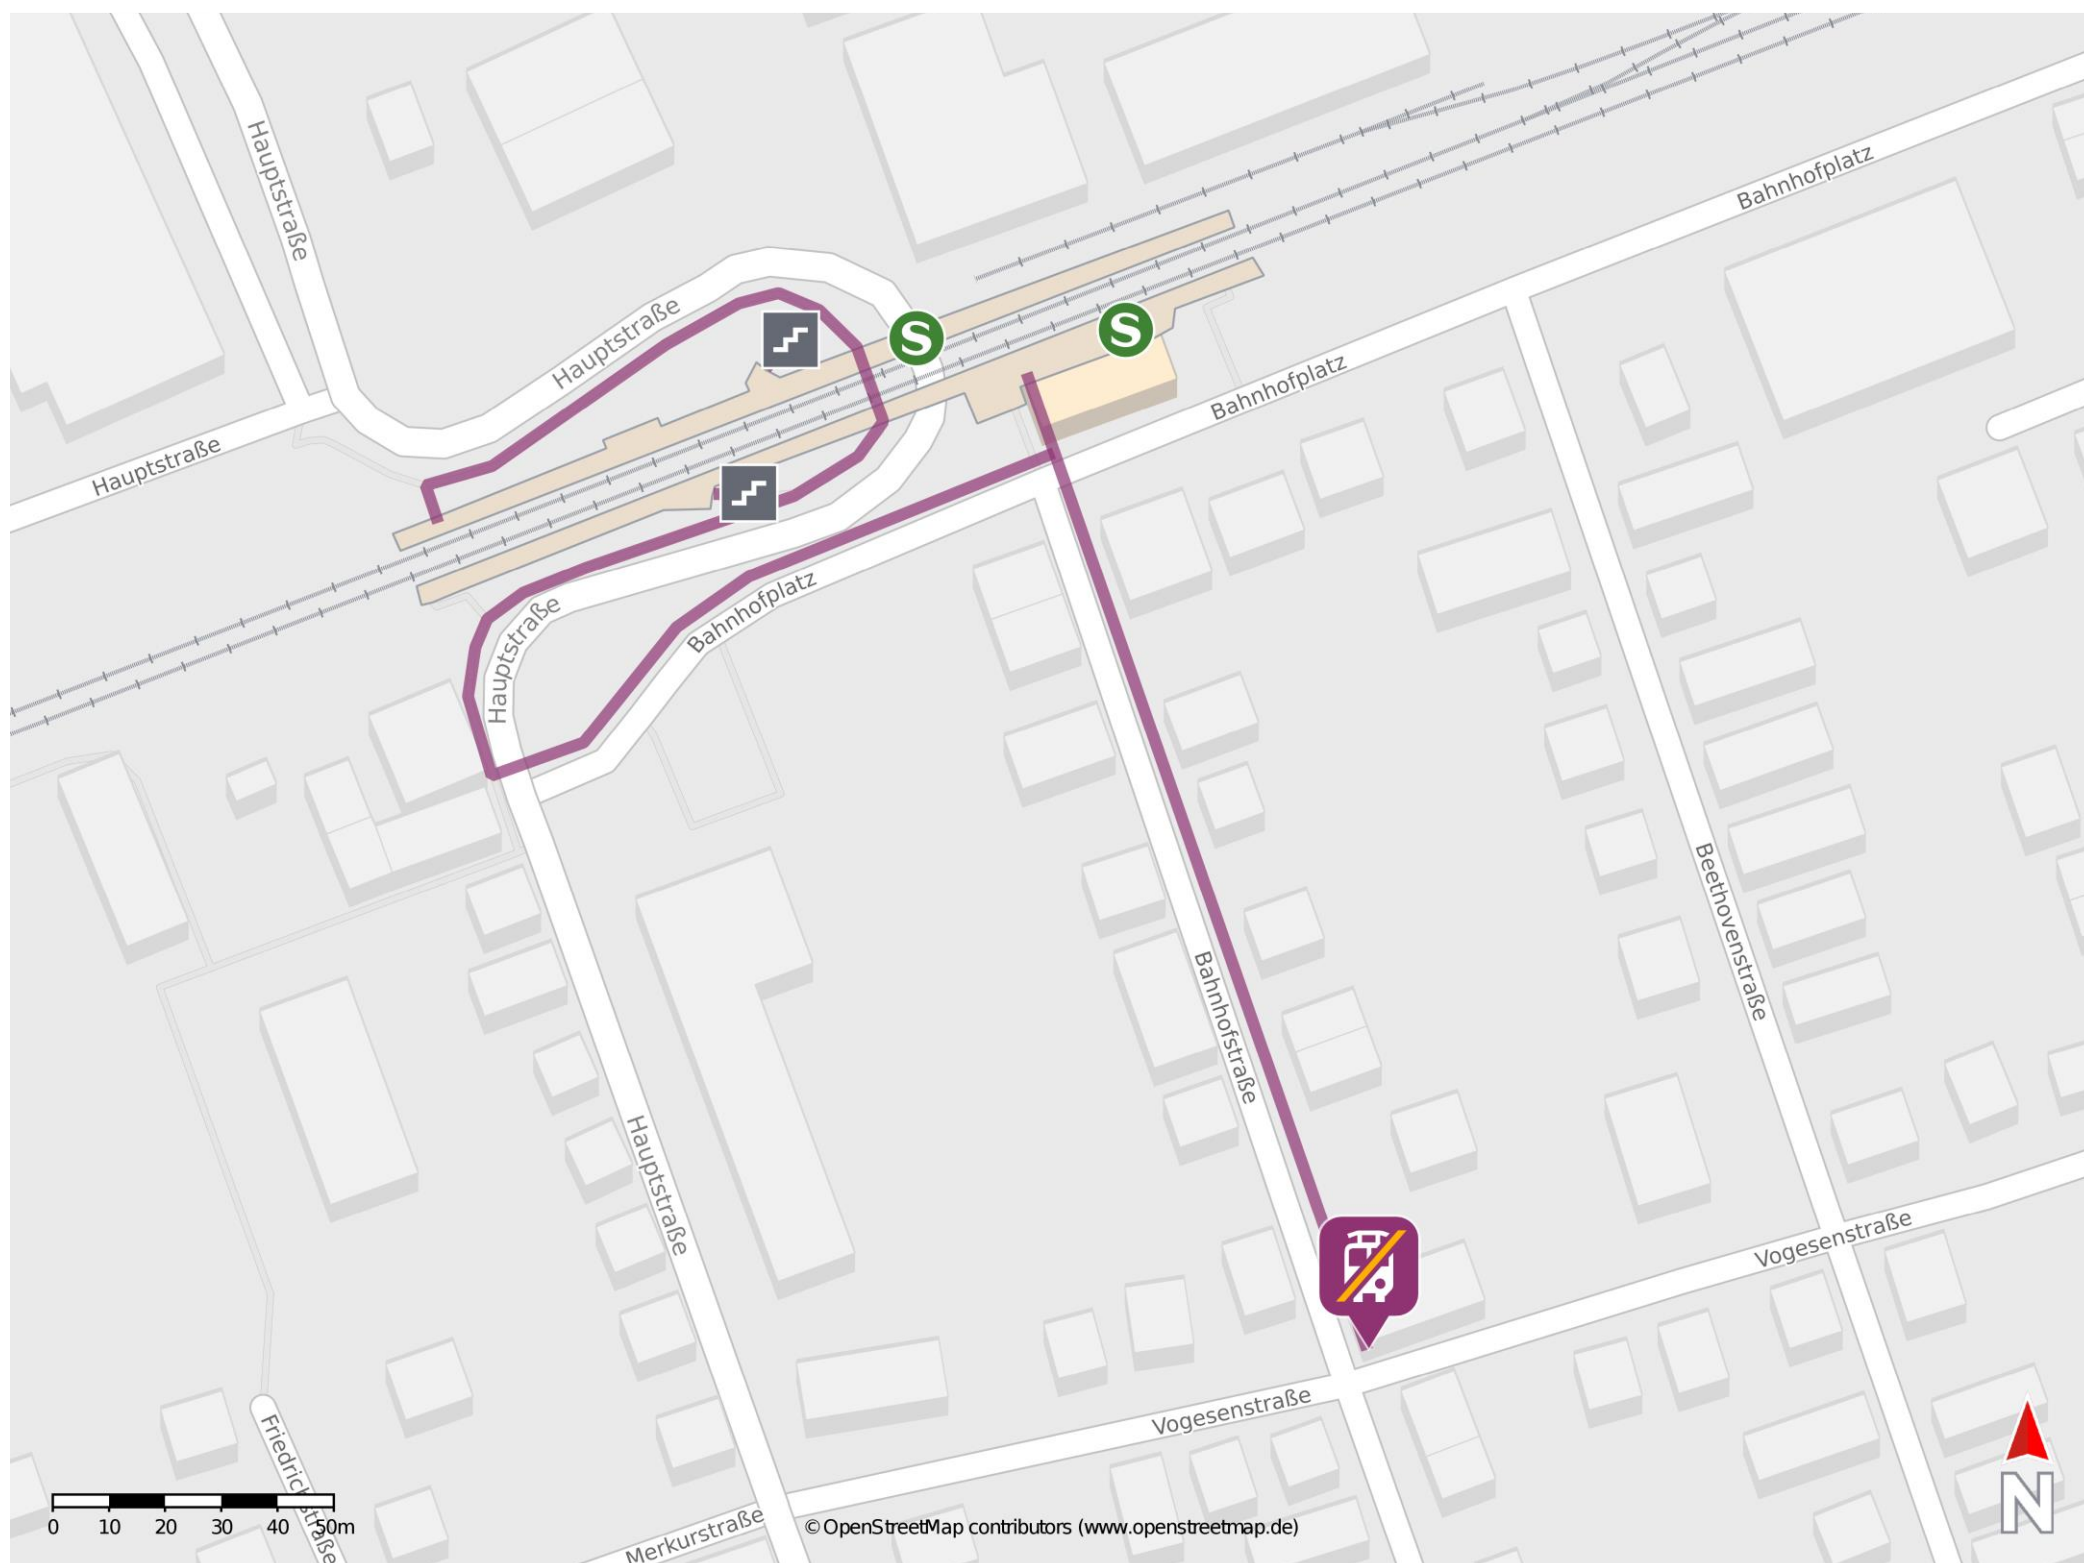

# Umgebungsplan

## Muggensturm

### Wegbeschreibung Schienenersatzverkehr \*

Verlassen Sie den Bahnsteig und folgen Sie der Bahnhofstraße bis an die Vogesenstraße. Die Ersatzhaltestelle befindet sich in unmittelbarer Nähe.

\*Fahrradmitnahme im Schienenersatzverkehr nur begrenzt, teilweise gar nicht möglich. Bitte informieren Sie sich bei dem von Ihnen genutzten Eisenbahnverkehrsunternehmen. Im QR Code sind die Koordinaten der Ersatzhaltestelle hinterlegt.