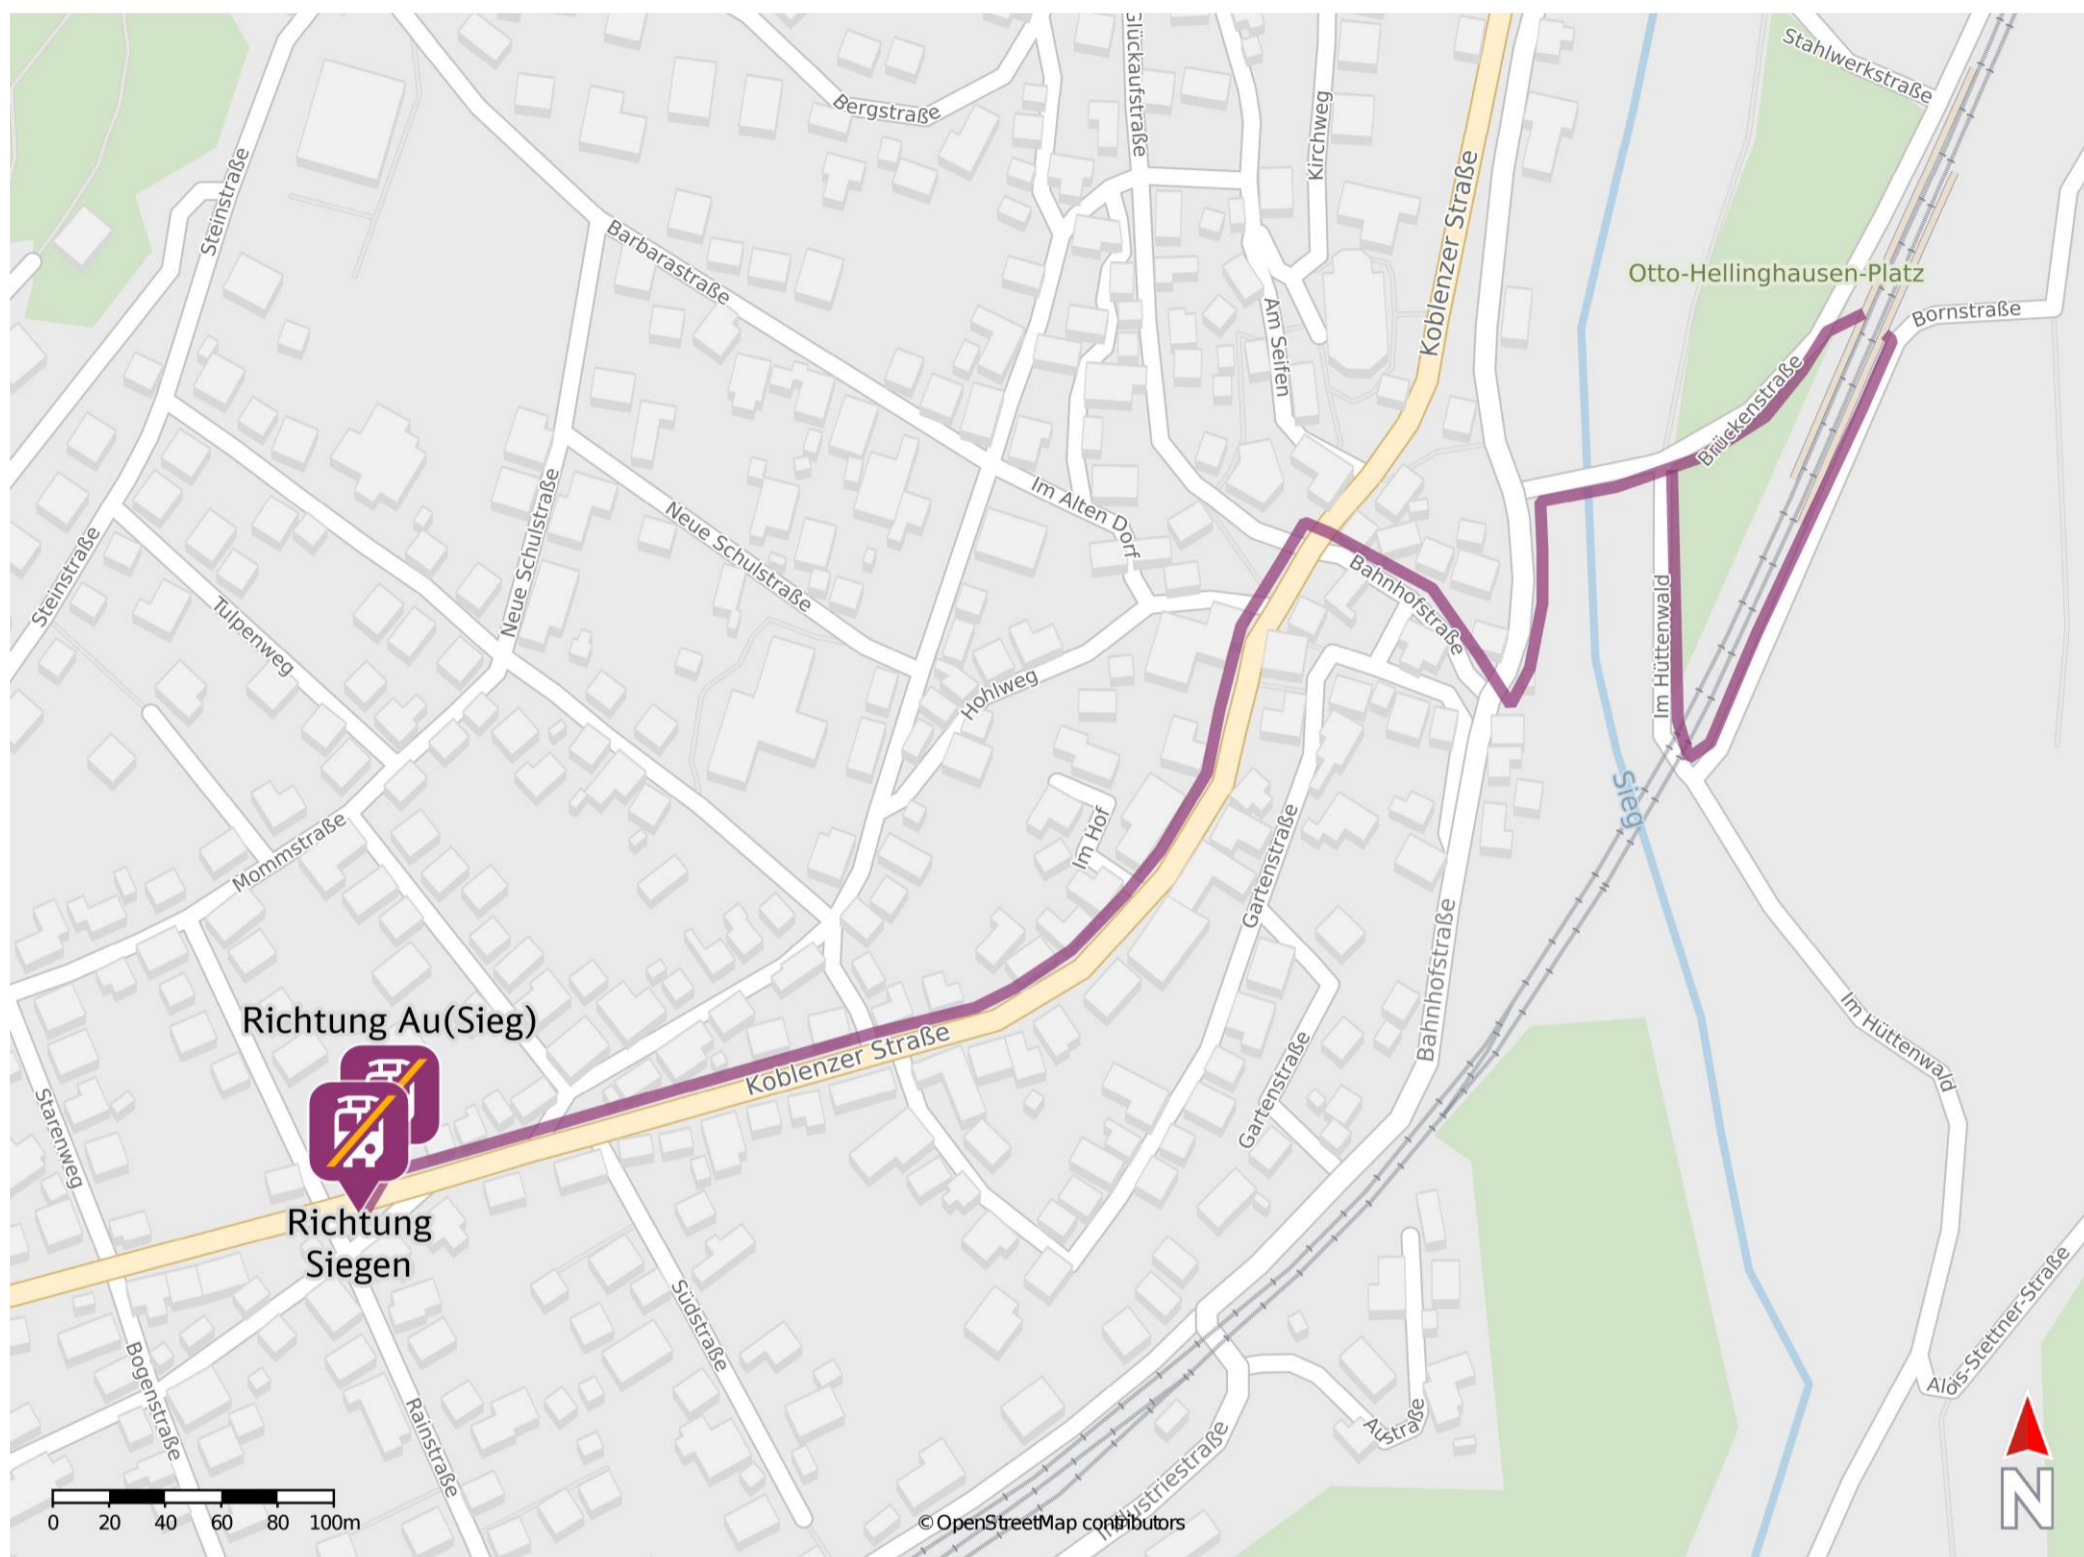

Mudersbach

Ersatzhaltestelle Richtung Au(Sieg)

Ersatzhaltestelle Richtung Siegen

Wegbeschreibung Schienenersatzverkehr *

Verlassen Sie den Bahnsteig und begeben Sie sich an die Brückenstraße, ggf. unterqueren Sie die Brücke und folgen Sie der Bornstraße und der Straße Im Hüttenwald um zur Brückenstraße zu gelangen. Folgen Sie der Brückenstraße bis zur Kreuzung Bahnhofstraße. Halten Sie sich an der Kreuzung links und folgen Sie der Bahnhofstraße ca. 80 Meter. Biegen Sie rechts ab und folgen Sie der Bahnhofstraße bis zur Kreuzung Koblenzer Straße. Halten Sie sich an der Kreuzung links und folgen Sie dem Straßenverlauf der Koblenzer Straße bis zu den Ersatzhaltestellen an den Bushaltestellen Vierschilling.

* Fahrradmitnahme im Schienenersatzverkehr nur begrenzt möglich.
Im QR Code sind die Koordinaten der Ersatzhaltestelle hinterlegt.

— barrierefrei
— nicht barrierefrei