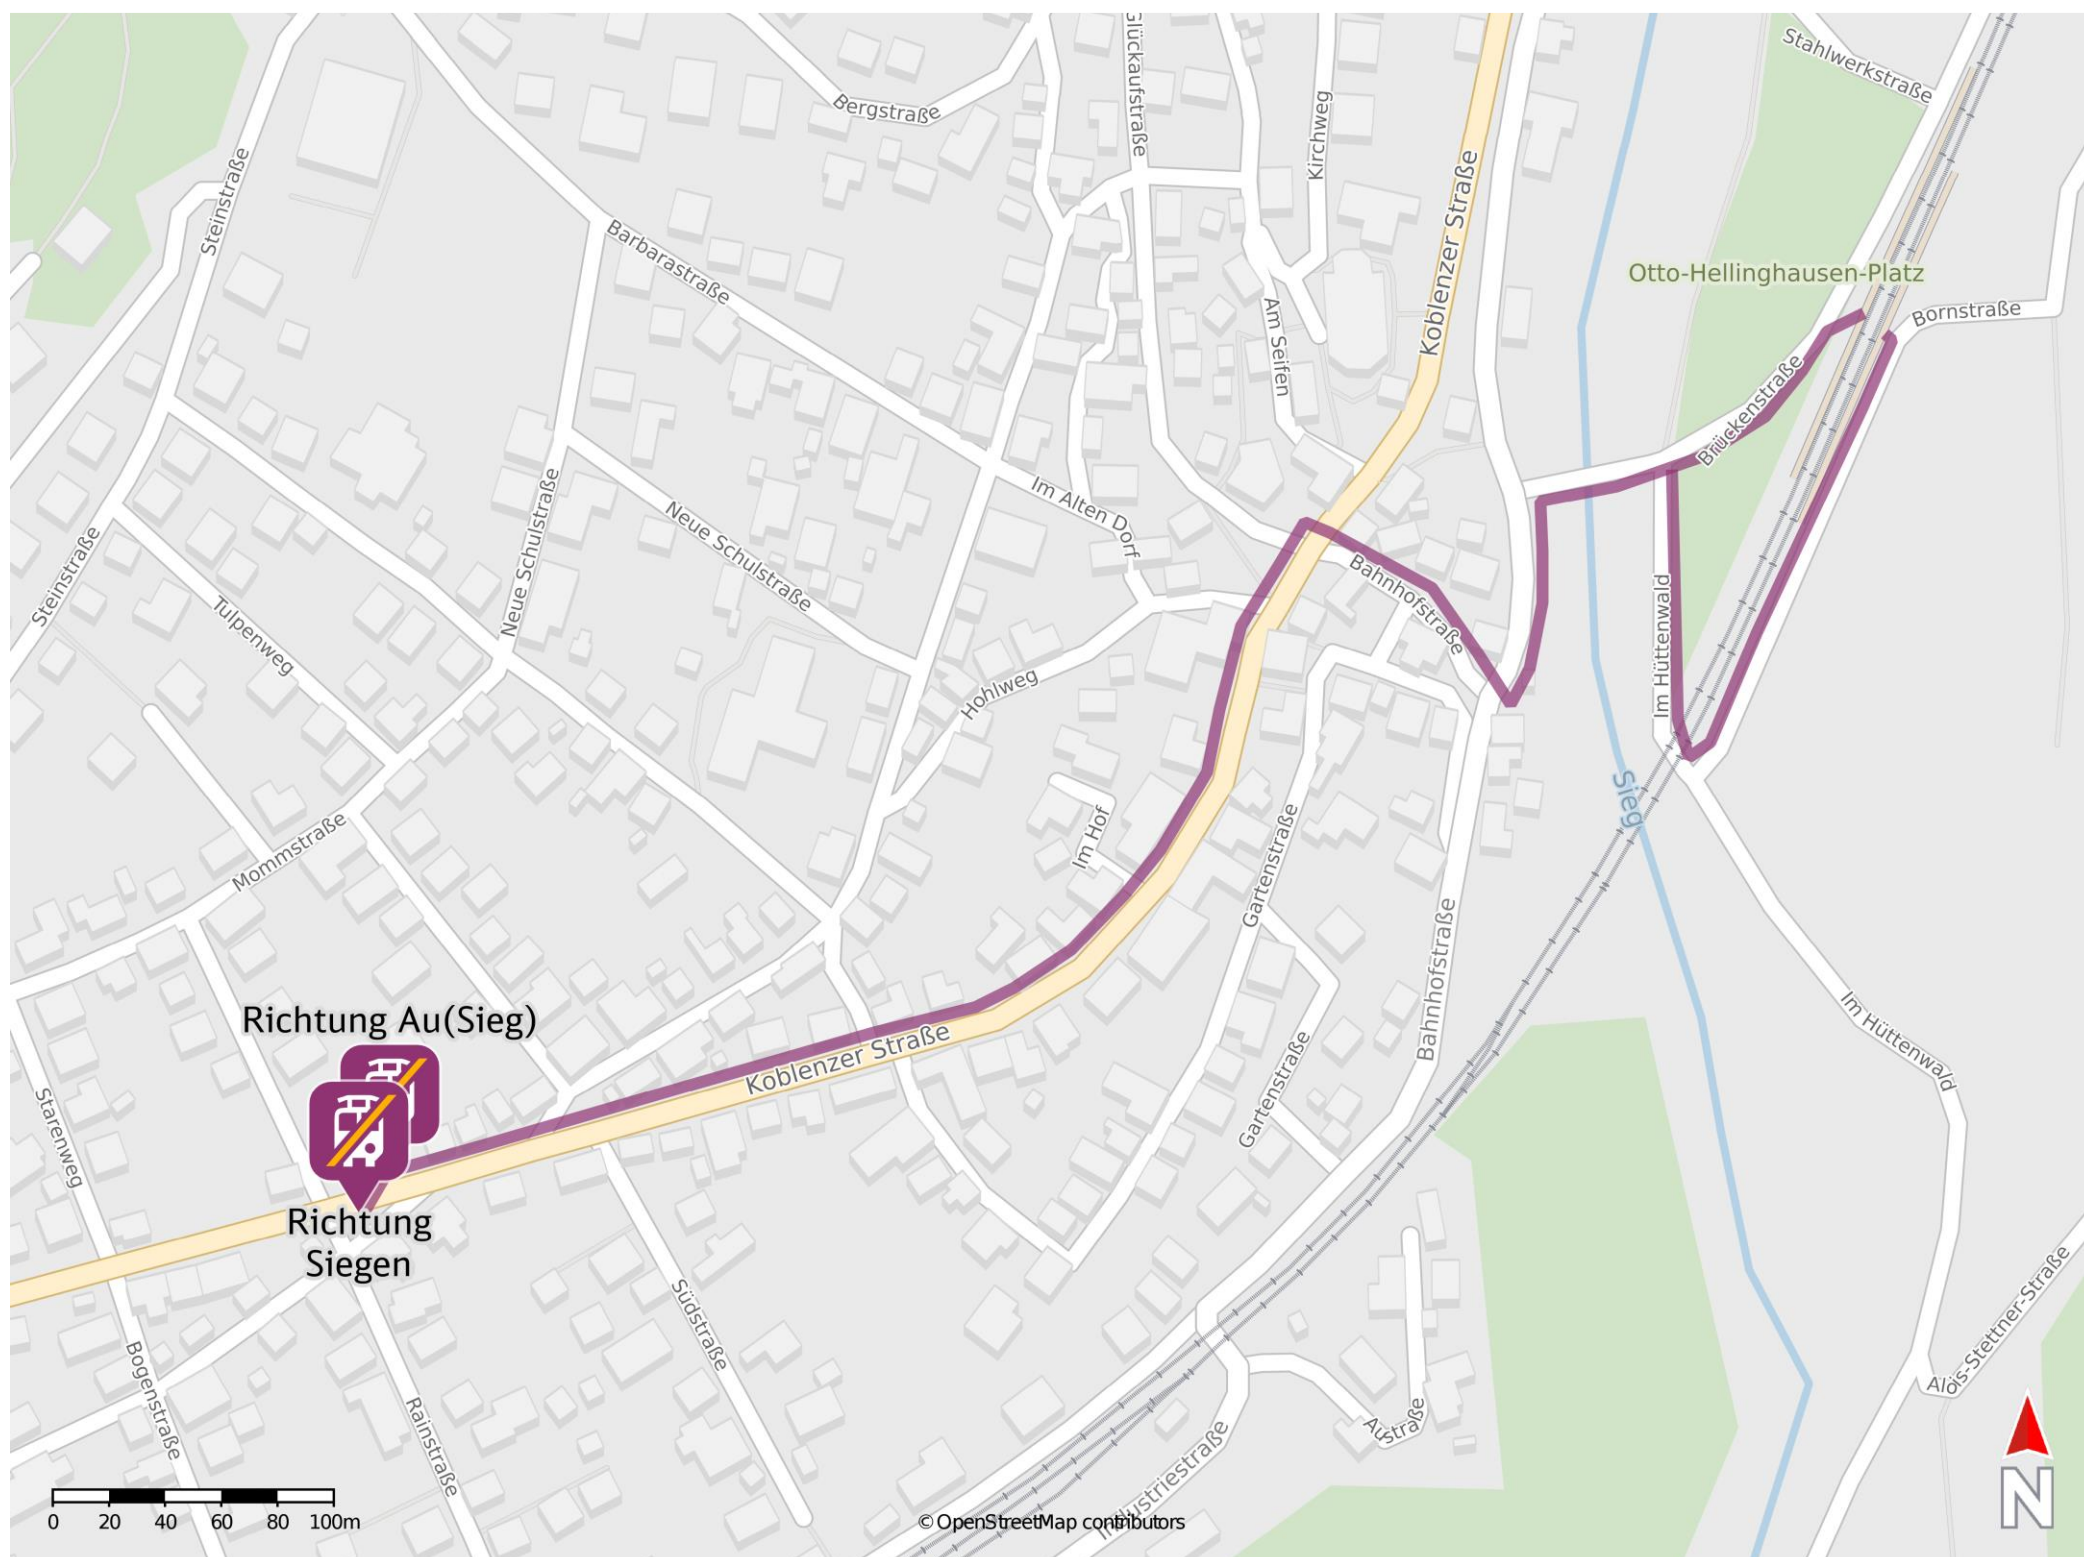

Mudersbach

Ersatzhaltestelle Richtung Au(Sieg)

Ersatzhaltestelle Richtung Siegen

Wegbeschreibung Schienenersatzverkehr *

Verlassen Sie den Bahnsteig und begeben Sie sich an die Brückenstraße, ggf. unterqueren Sie die Brücke und folgen Sie der Bornstraße und der Straße Im Hüttenwald um zur Brückenstraße zu gelangen. Folgen Sie der Brückenstraße bis zur Kreuzung Bahnhofstraße. Halten Sie sich an der Kreuzung links und folgen Sie der Bahnhofstraße ca. 80 Meter. Biegen Sie rechts ab und folgen Sie der Bahnhofstraße bis zur Kreuzung Koblenzer Straße. Halten Sie sich an der Kreuzung links und folgen Sie dem Straßenverlauf der Koblenzer Straße bis zu den Ersatzhaltestellen an den Bushaltestellen Vierschilling.

* Fahrradmitnahme im Schienenersatzverkehr nur begrenzt möglich. Im QR Code sind die Koordinaten der Ersatzhaltestelle hinterlegt.

— barrierefrei
— nicht barrierefrei