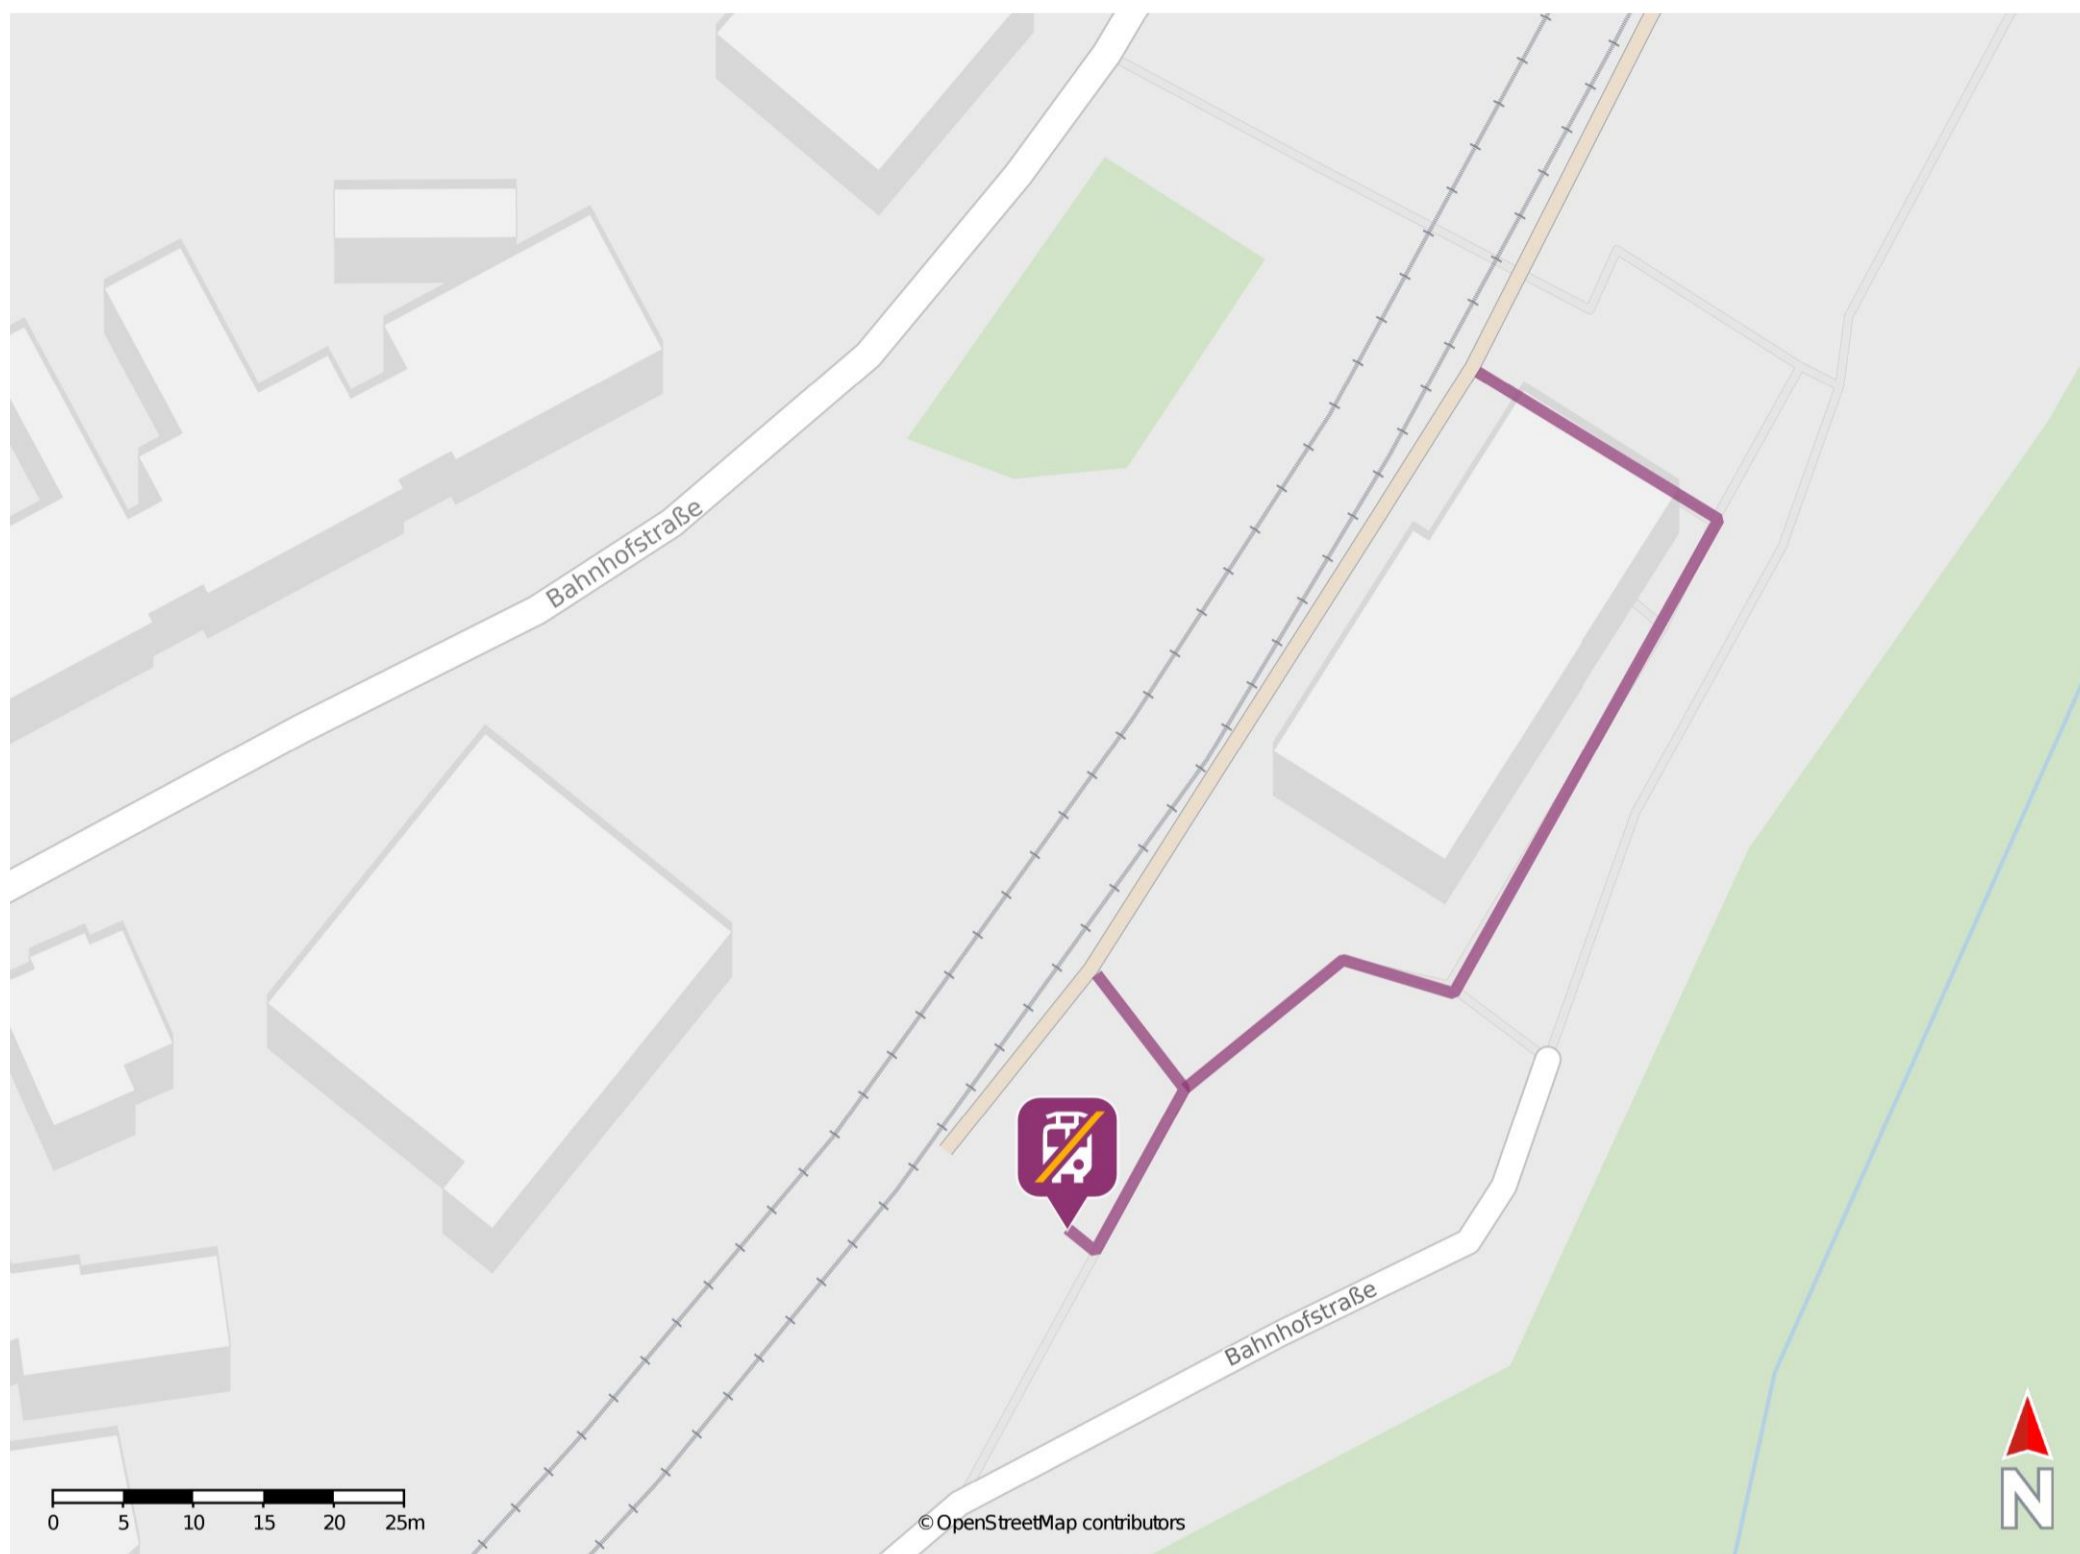

Mücke (Hessen)

Wegbeschreibung Schienenersatzverkehr *

Verlassen Sie den Bahnsteig und begeben Sie sich zum Bahnhofsvorplatz. Die Ersatzhaltestelle befindet sich an der Bushaltestelle neben dem Bahnhofsgebäude.

* Fahrradmitnahme im Schienenersatzverkehr nur begrenzt möglich.
Im QR Code sind die Koordinaten der Ersatzhaltestelle hinterlegt.

— barrierefrei
- nicht barrierefrei