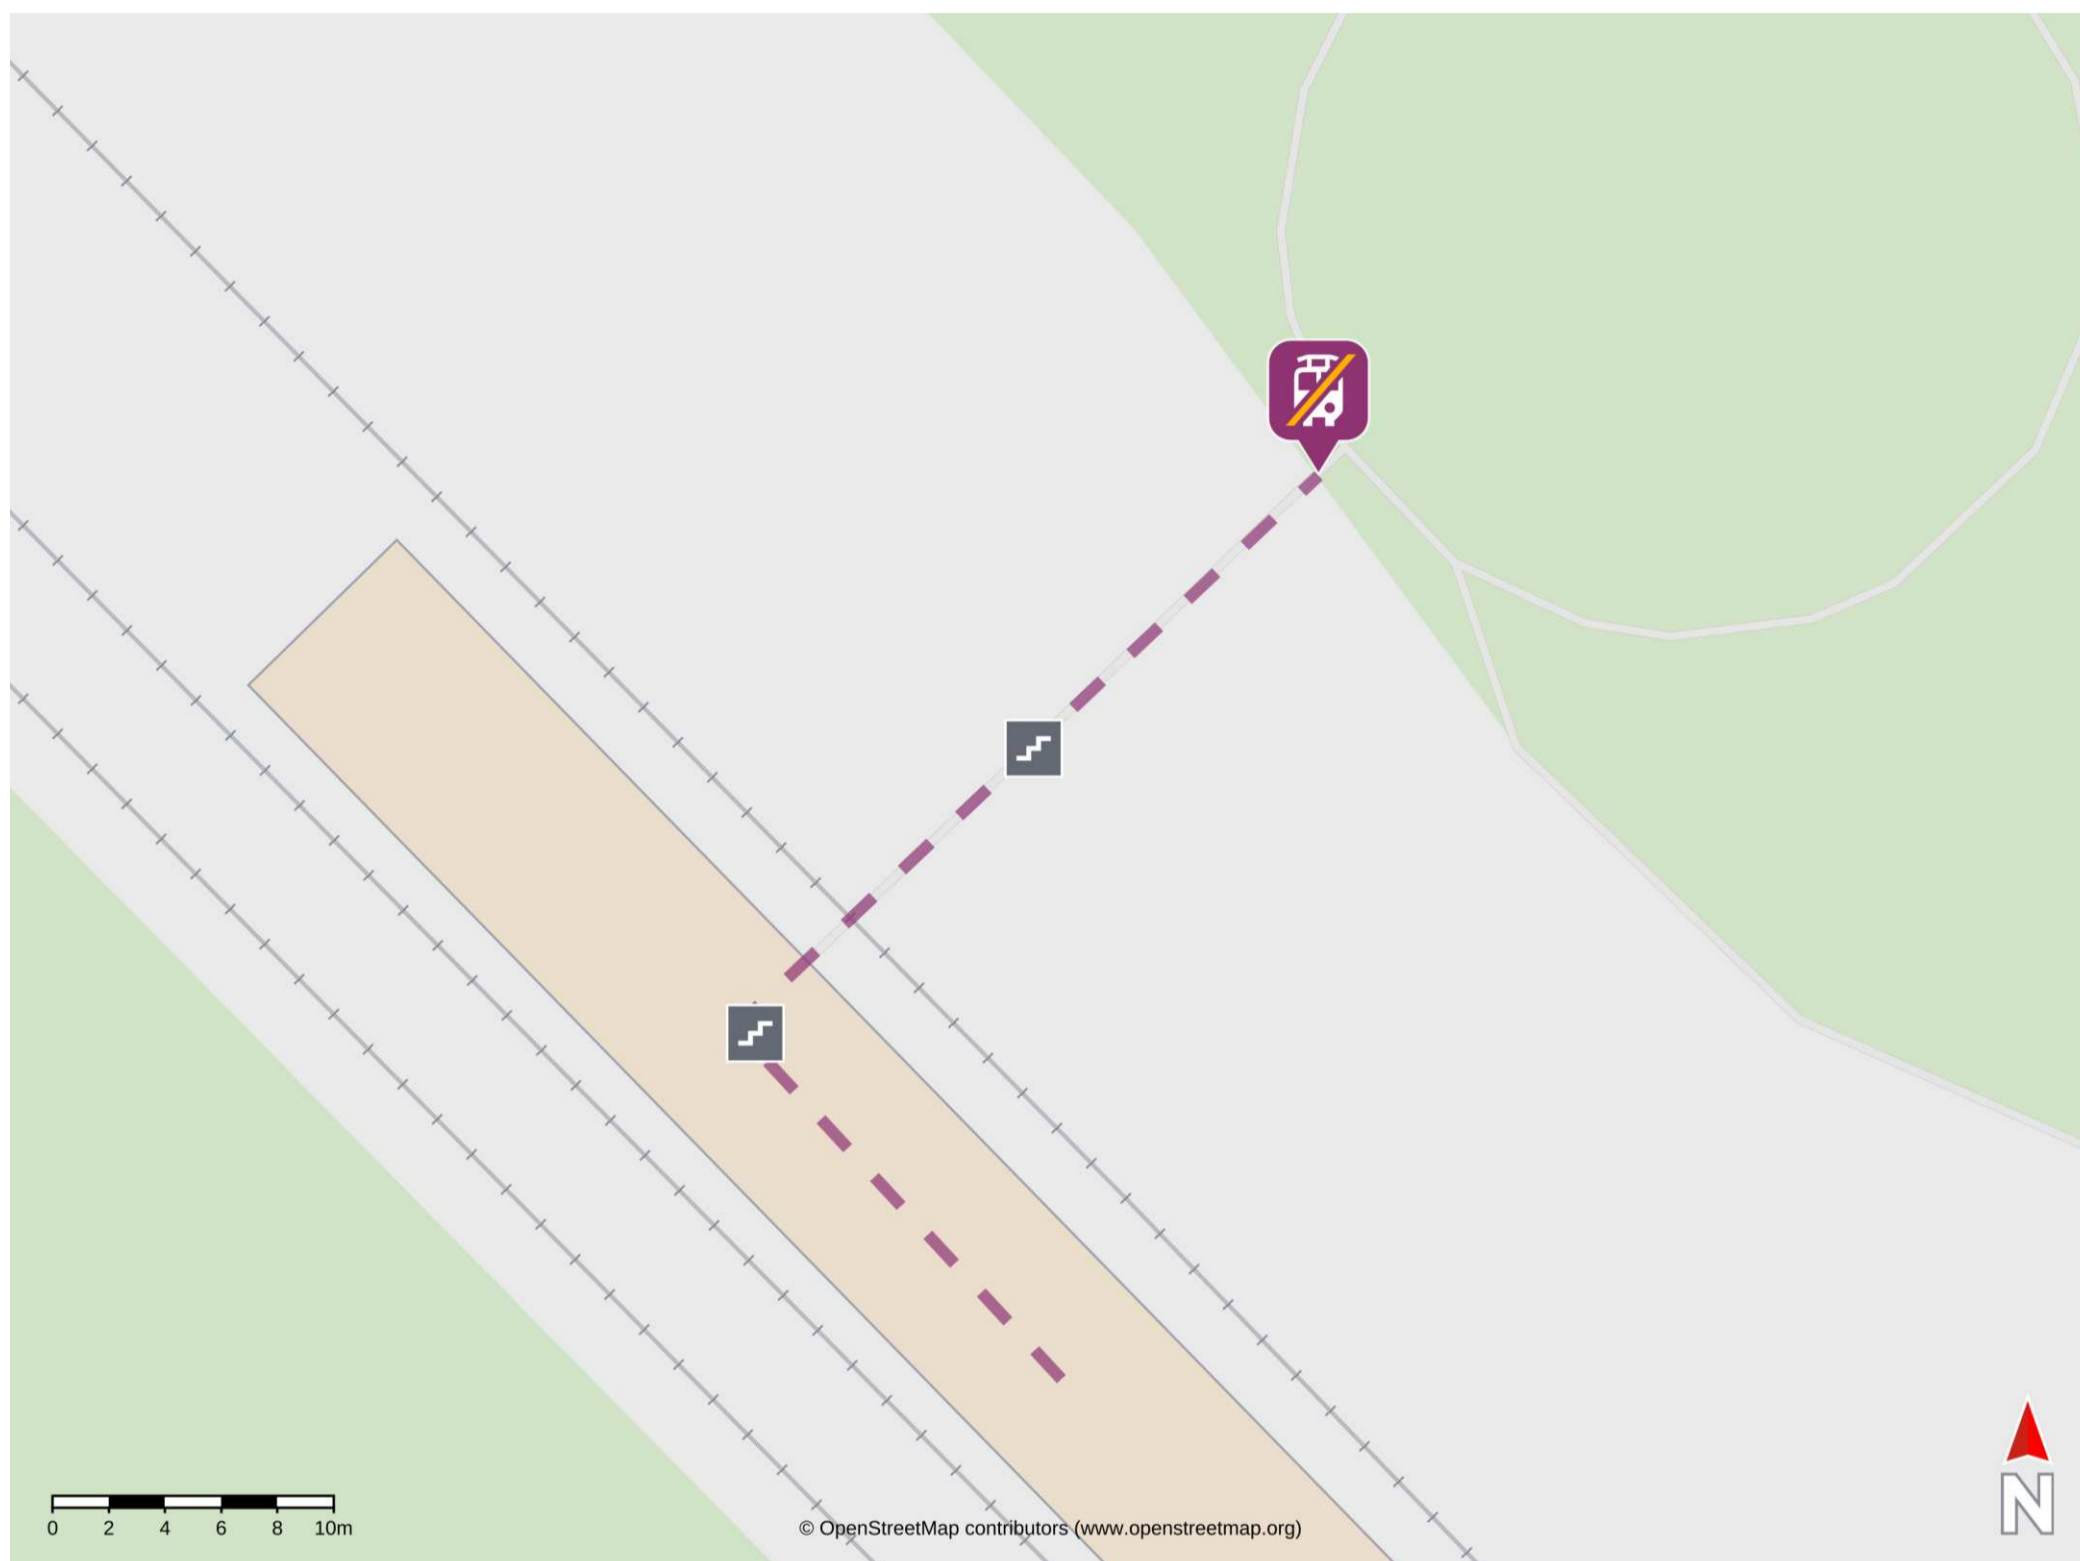

Umgebungsplan

Mücheln (Geiseltal)

Wegbeschreibung Schienenersatzverkehr *

Verlassen Sie den Bahnsteig durch die Unterführung. Die Ersatzhaltestelle befindet sich an der Bushaltestelle Mücheln (Geiseltal) See in unmittelbarer Nähe zum Bahnhof.

*Fahrradmitnahme im Schienenersatzverkehr nur begrenzt, teilweise gar nicht möglich. Bitte informieren Sie sich bei dem von Ihnen genutzten Eisenbahnverkehrsunternehmen. Im QR Code sind die Koordinaten der Ersatzhaltestelle hinterlegt.

— barrierefrei
- nicht barrierefrei