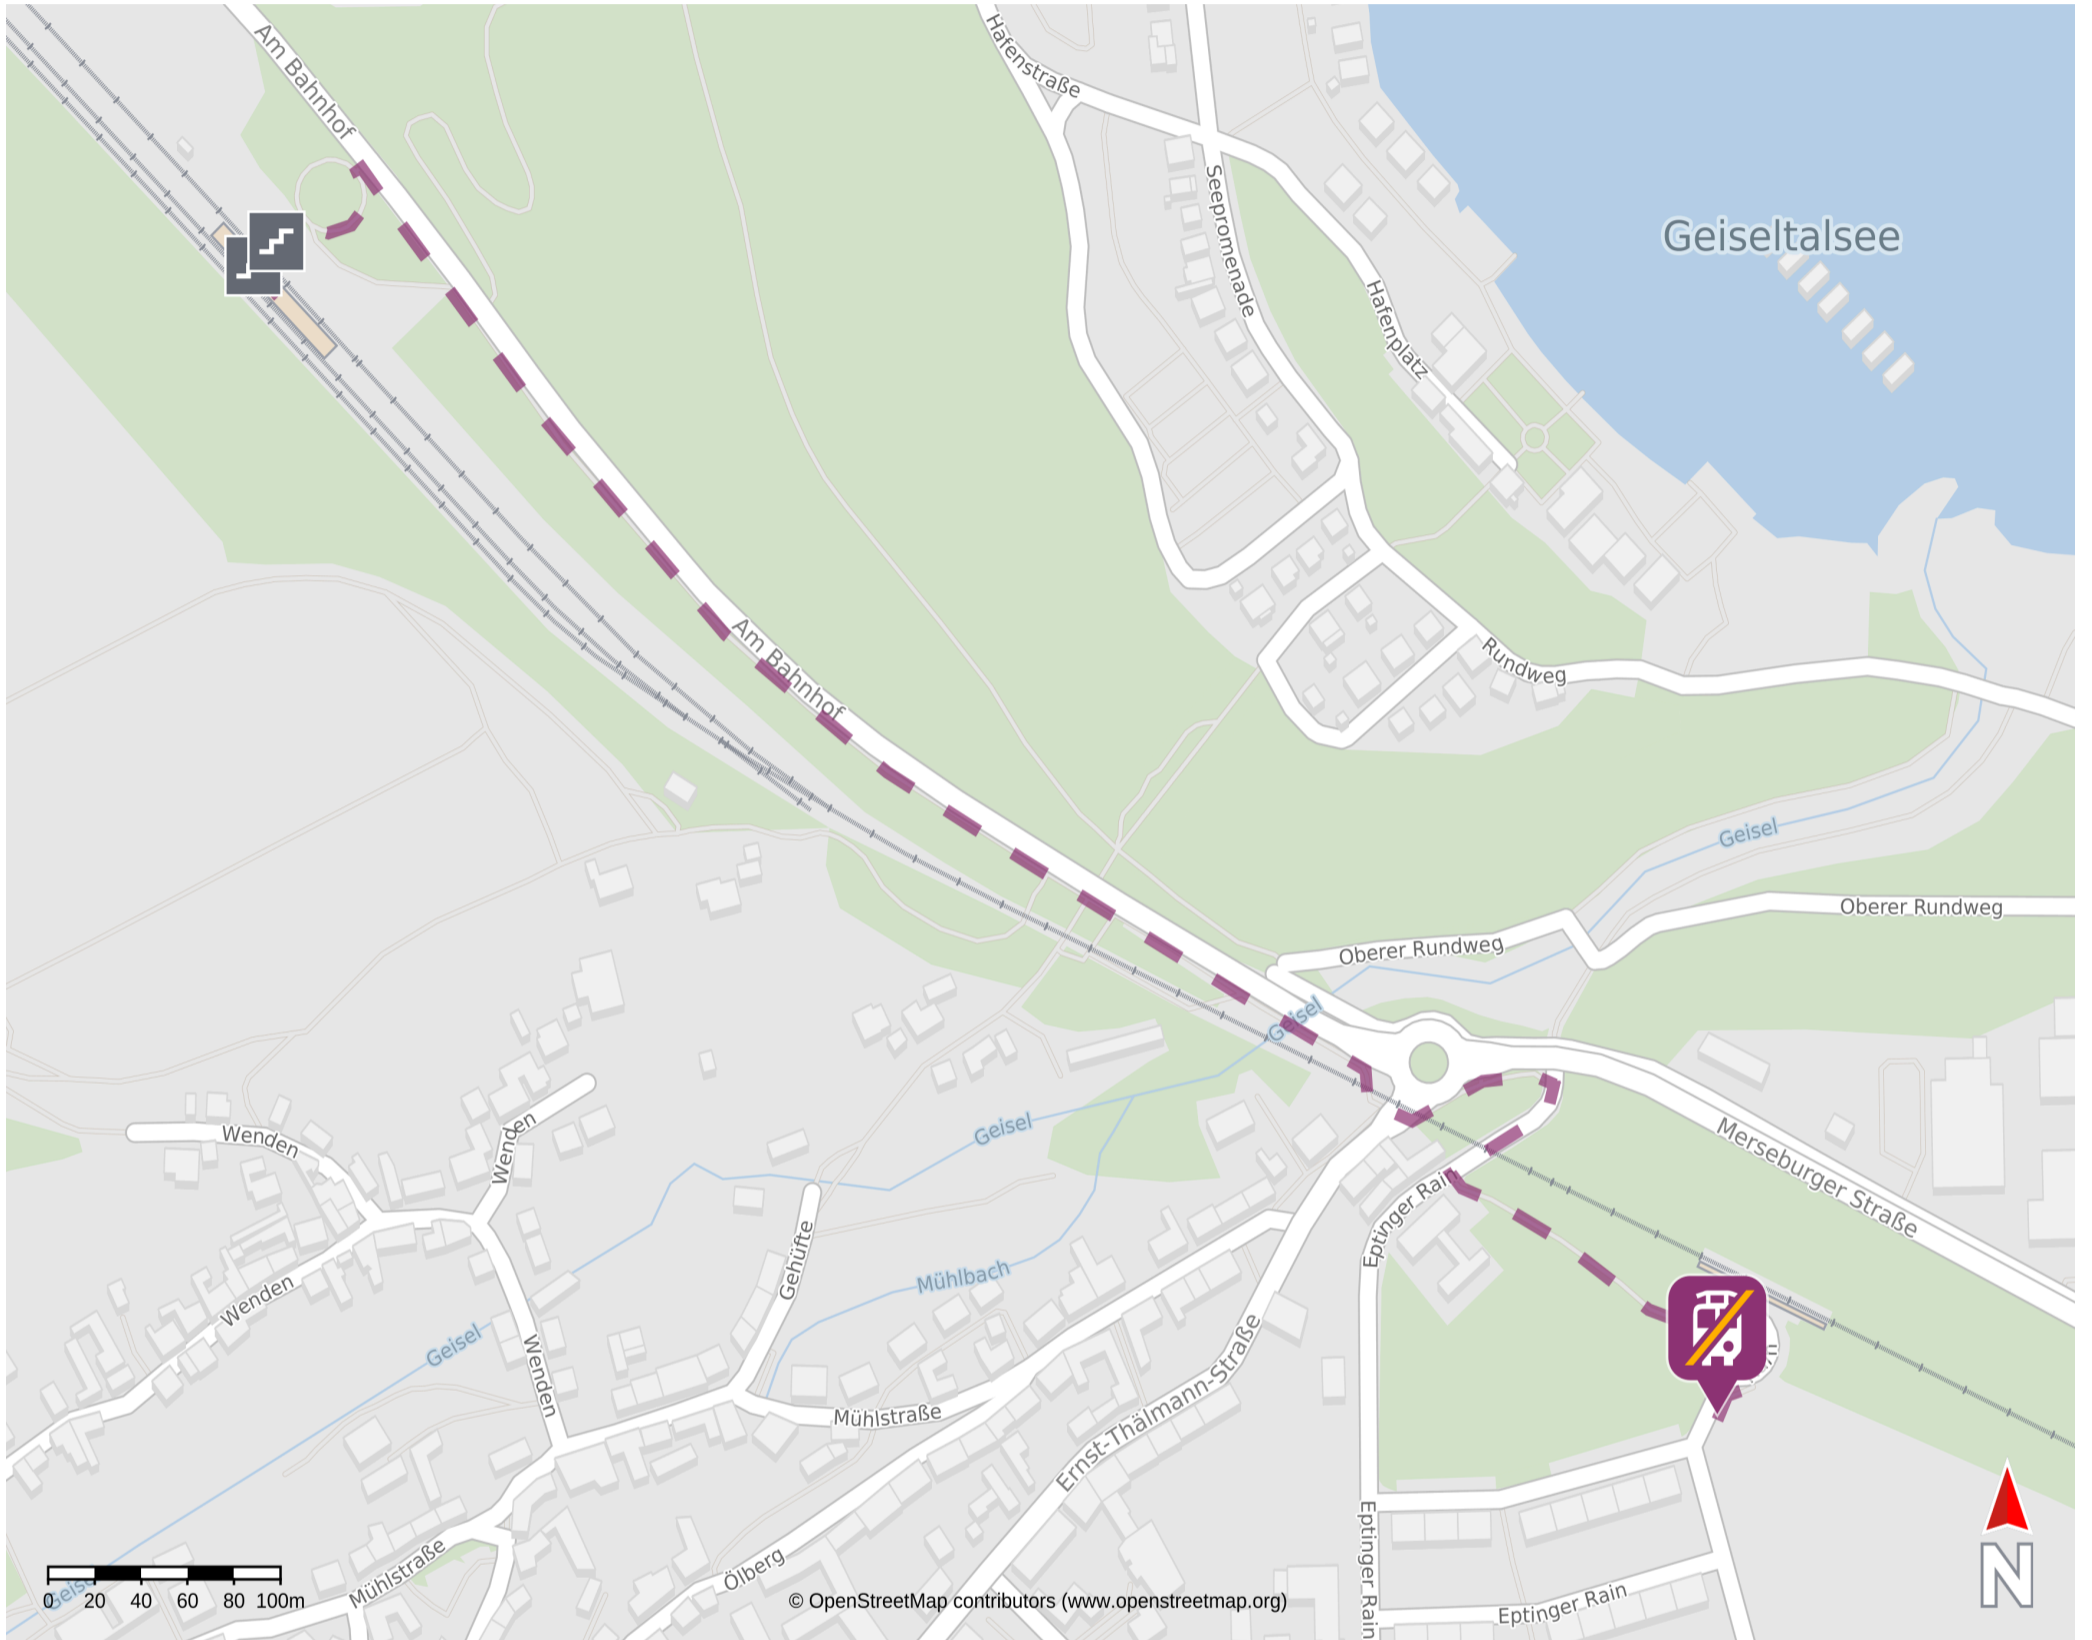

Umgebungsplan

Mücheln (Geiseltal)

13.03.2025, 09:20

Ersatzhaltestelle

Wegbeschreibung Schienenersatzverkehr*

Aufgrund von derzeit stattfindenden Straßenbauarbeiten kann der Bahnhof Mücheln (Geiseltal) nicht im SEV-Verkehr bedient werden. Bitte nutzen Sie die SEV-Haltestelle des Haltepunkts Mücheln (Geiseltal) Stadt.

Verlassen Sie dafür den Bahnsteig durch die Unterführung und begeben Sie sich an die Straße Am Bahnhof. Folgen Sie dem Straßenverlauf nach rechts für ca. 550 Meter, bis Sie den Kreisverkehr erreichen. Verlassen Sie diesen an der zweiten Ausfahrt in die Merseburger Straße. Biegen Sie schließlich nach wenigen Metern rechts in die Straße Eptinger Rain ein und dann direkt hinter der Brücke links in den Fußweg ab. Folgen Sie diesem Weg für ca. 150 Meter bis zum Haltepunkt Mücheln (Geiseltal) Stadt. Die Ersatzhaltestelle befindet sich an der Bushaltestelle „Mücheln Eptinger Rain“ in unmittelbarer Nähe.

*Fahrradmitnahme im Schienenersatzverkehr nur begrenzt, teilweise gar nicht möglich. Bitte informieren Sie sich bei dem von Ihnen genutzten Eisenbahnverkehrsunternehmen. Im QR Code sind die Koordinaten der Ersatzhaltestelle hinterlegt.