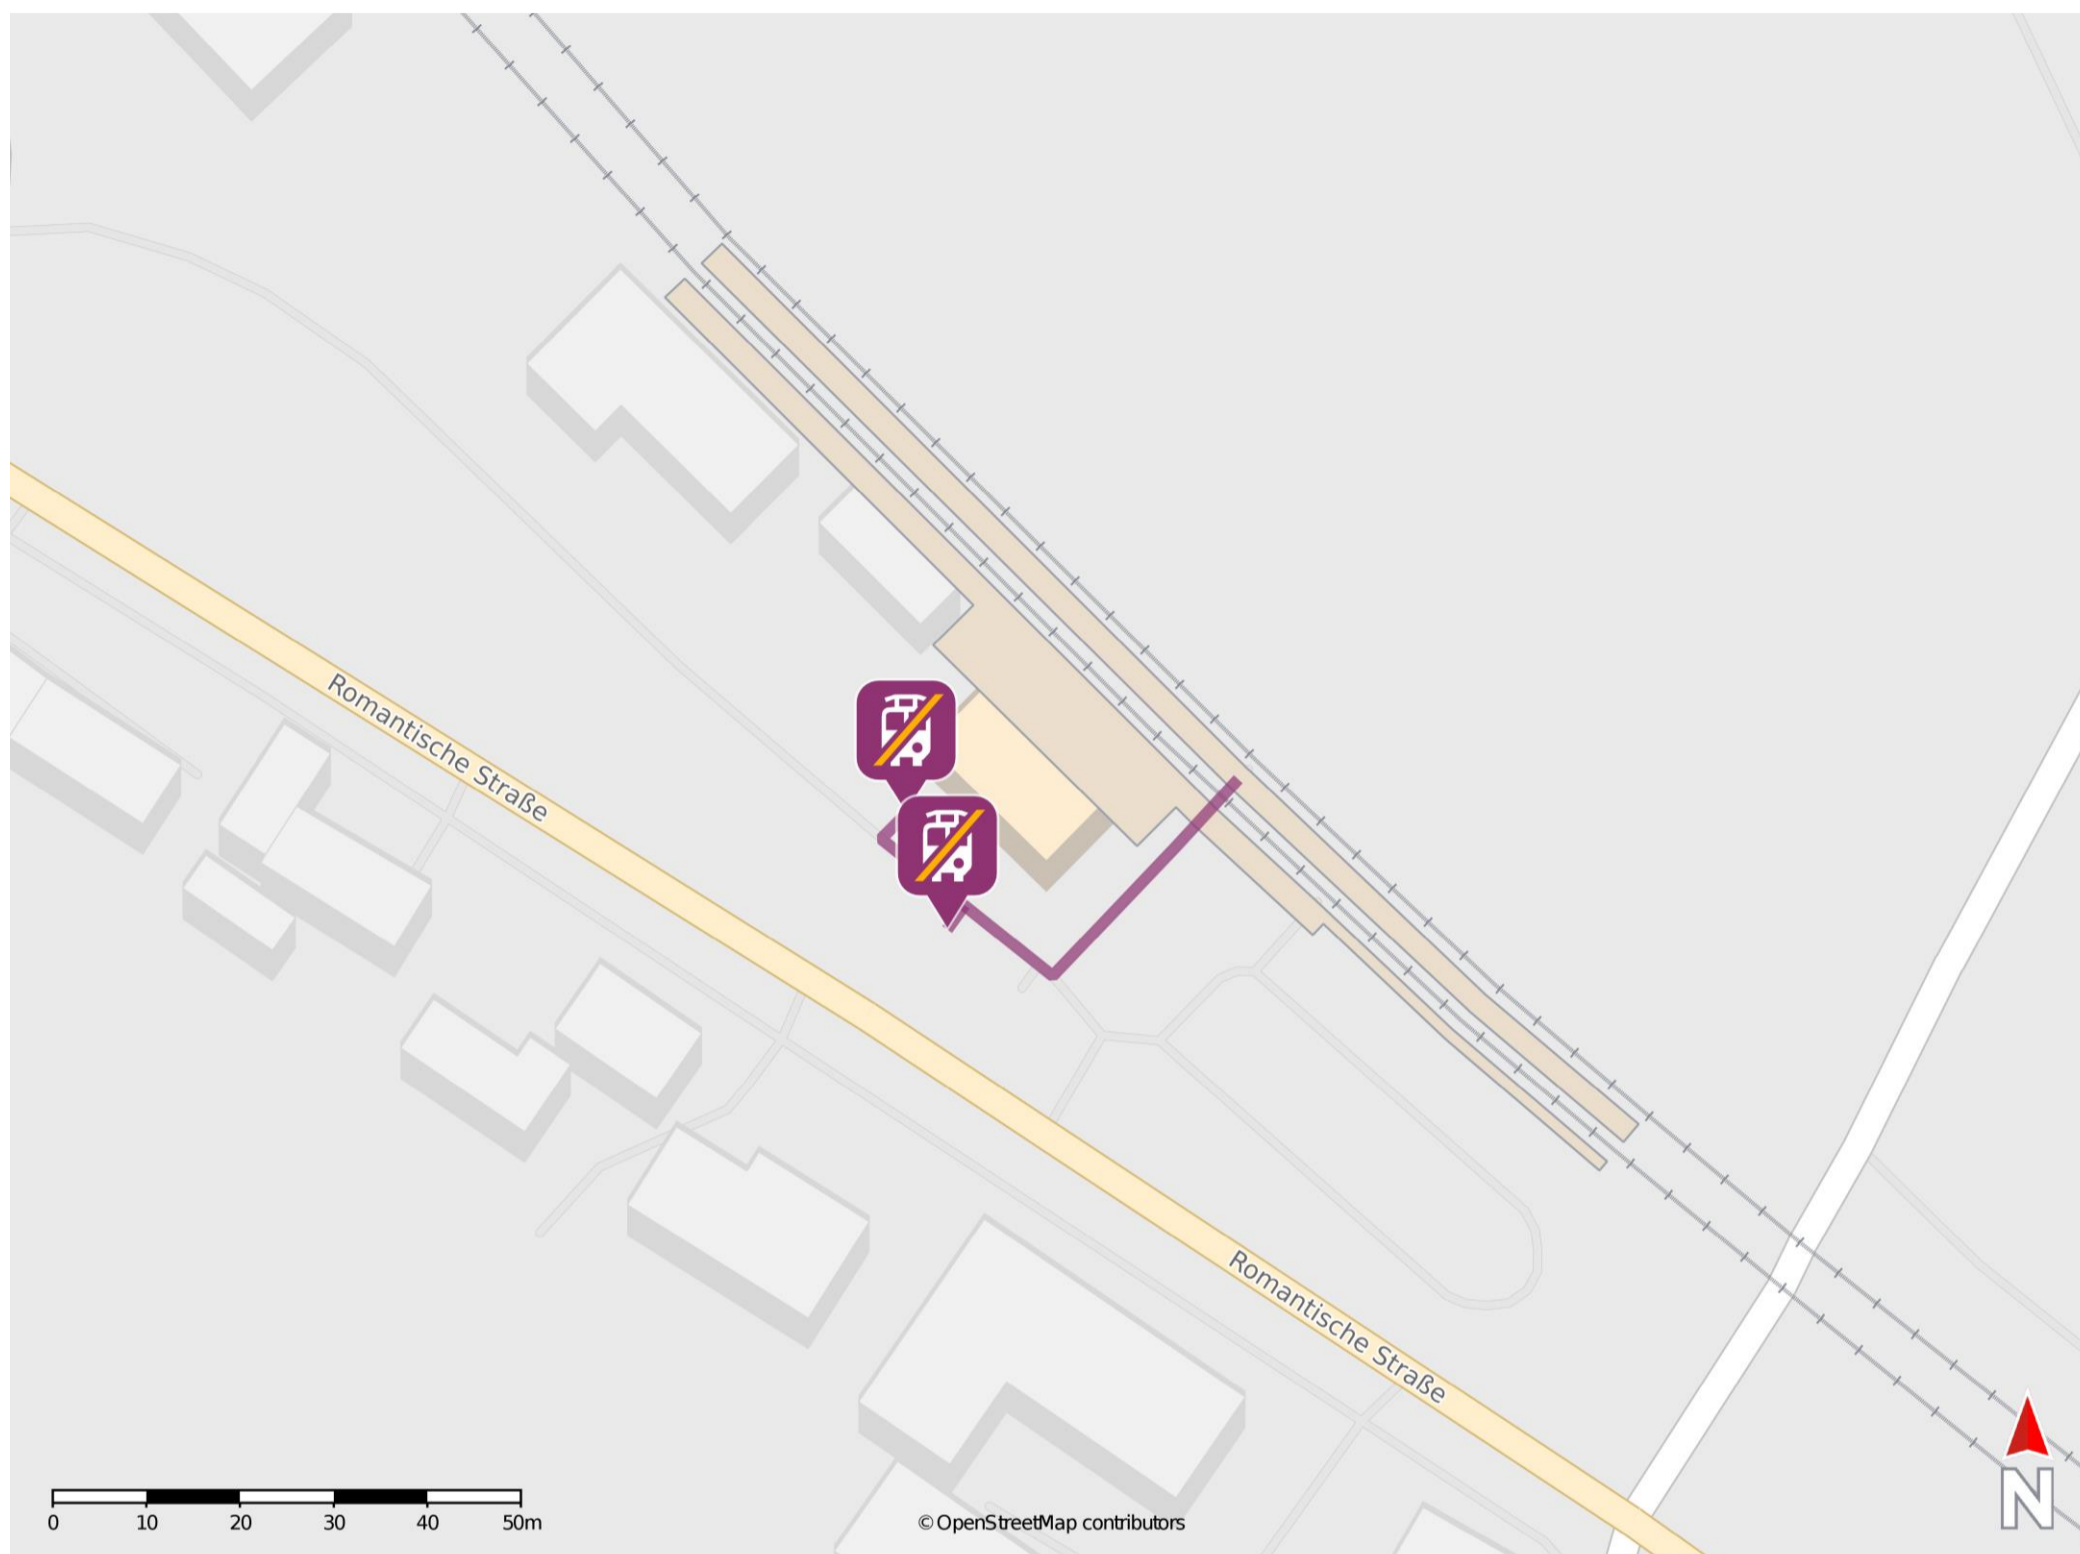

Möttingen

Wegbeschreibung Schienenersatzverkehr *

Verlassen Sie den Bahnsteig und begeben Sie sich vor das Bahnhofsgebäude. Die Ersatzhaltestellen befinden sich direkt vor dem Bahnhofsgebäude.

Ersatzhaltestelle

Ersatzhaltestelle

* Fahrradmitnahme im Schienenersatzverkehr nur begrenzt möglich.
Im QR Code sind die Koordinaten der Ersatzhaltestelle hinterlegt.

— barrierefrei
— nicht barrierefrei