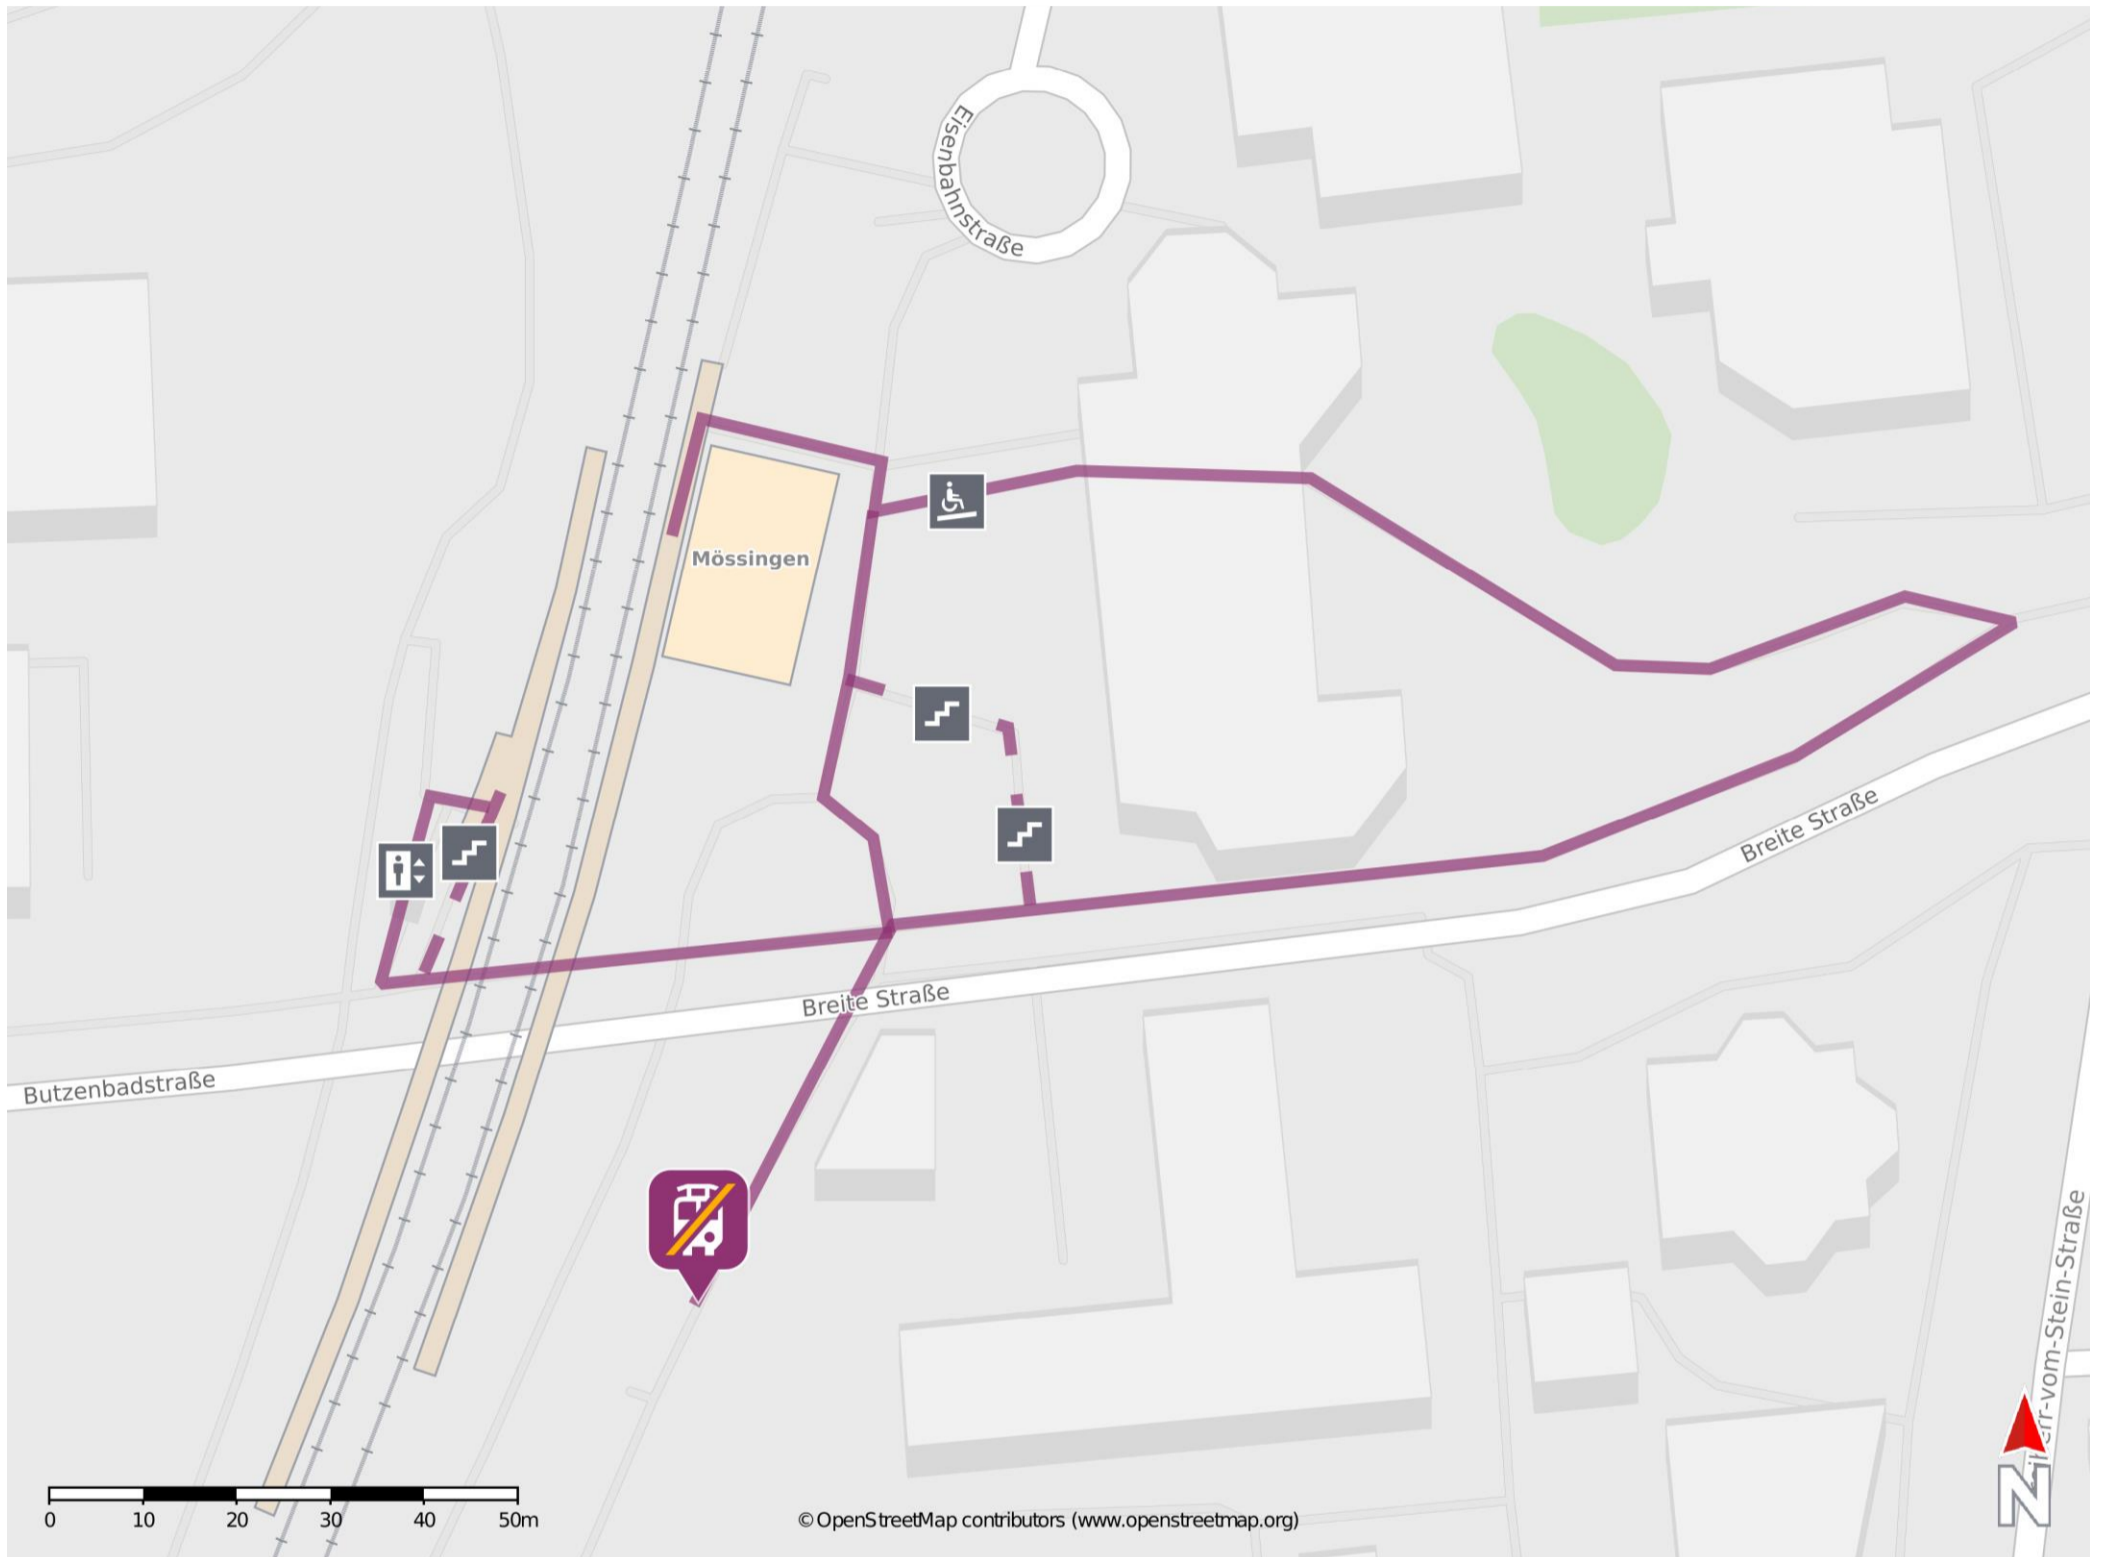

# Umgebungsplan

## Mössingen

### Wegbeschreibung Schienenersatzverkehr \*

Von Gleis 1: Verlassen Sie den Bahnsteig und begeben Sie sich an die Eisenbahnstraße. Halten Sie sich rechts und folgen dem Straßenverlauf bis zur Ersatzhaltestelle am Busbahnhof.

Von Gleis 2: Verlassen Sie den Bahnsteig, ggf. über den Aufzug und die Unterführung. Begeben Sie sich dann an die Eisenbahnstraße und halten Sie sich links. Die Ersatzhaltestelle befindet sich am Busbahnhof.