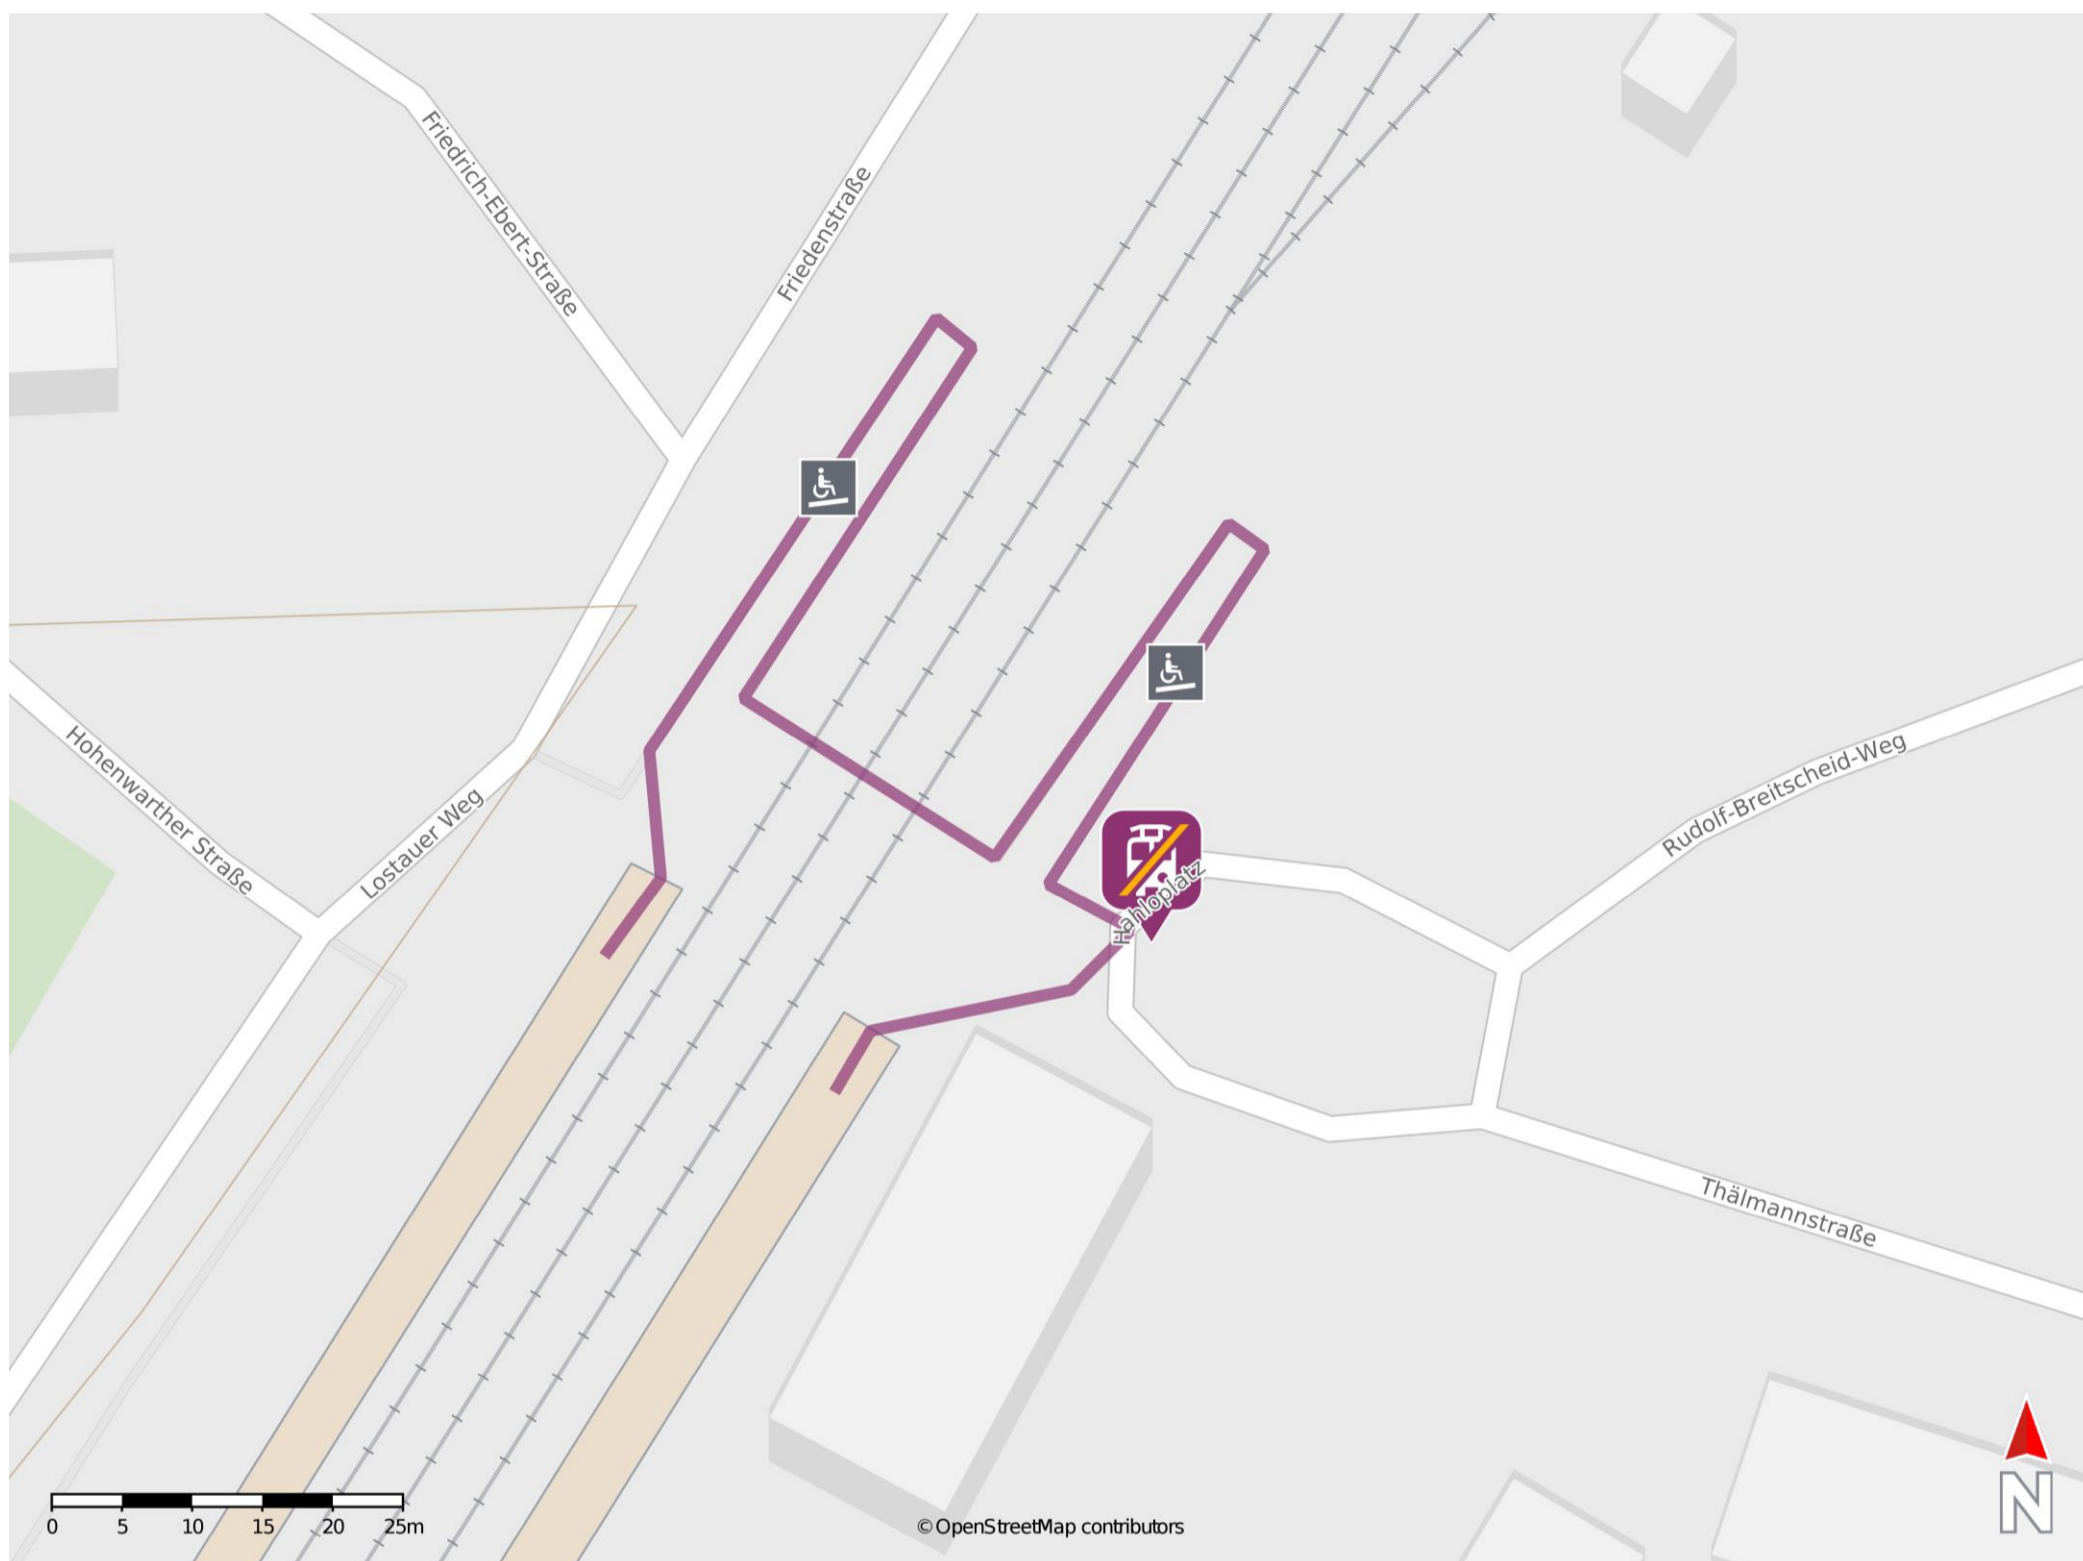

Umgebungsplan

Möser

Wegbeschreibung Schienenersatzverkehr *

Verlassen Sie den Bahnsteig, ggf. durch die Unterführung, in Richtung Bahnhofsvorplatz. Die Ersatzhaltestelle befindet sich an der Haltestelle Bahnhof nördlich vom Bahnhofsgebäude.

*Fahrradmitnahme im Schienenersatzverkehr nur begrenzt, teilweise gar nicht möglich. Bitte informieren Sie sich bei dem von Ihnen genutzten Eisenbahnverkehrsunternehmen. Im QR Code sind die Koordinaten der Ersatzhaltestelle hinterlegt.

— barrierefrei
— nicht barrierefrei