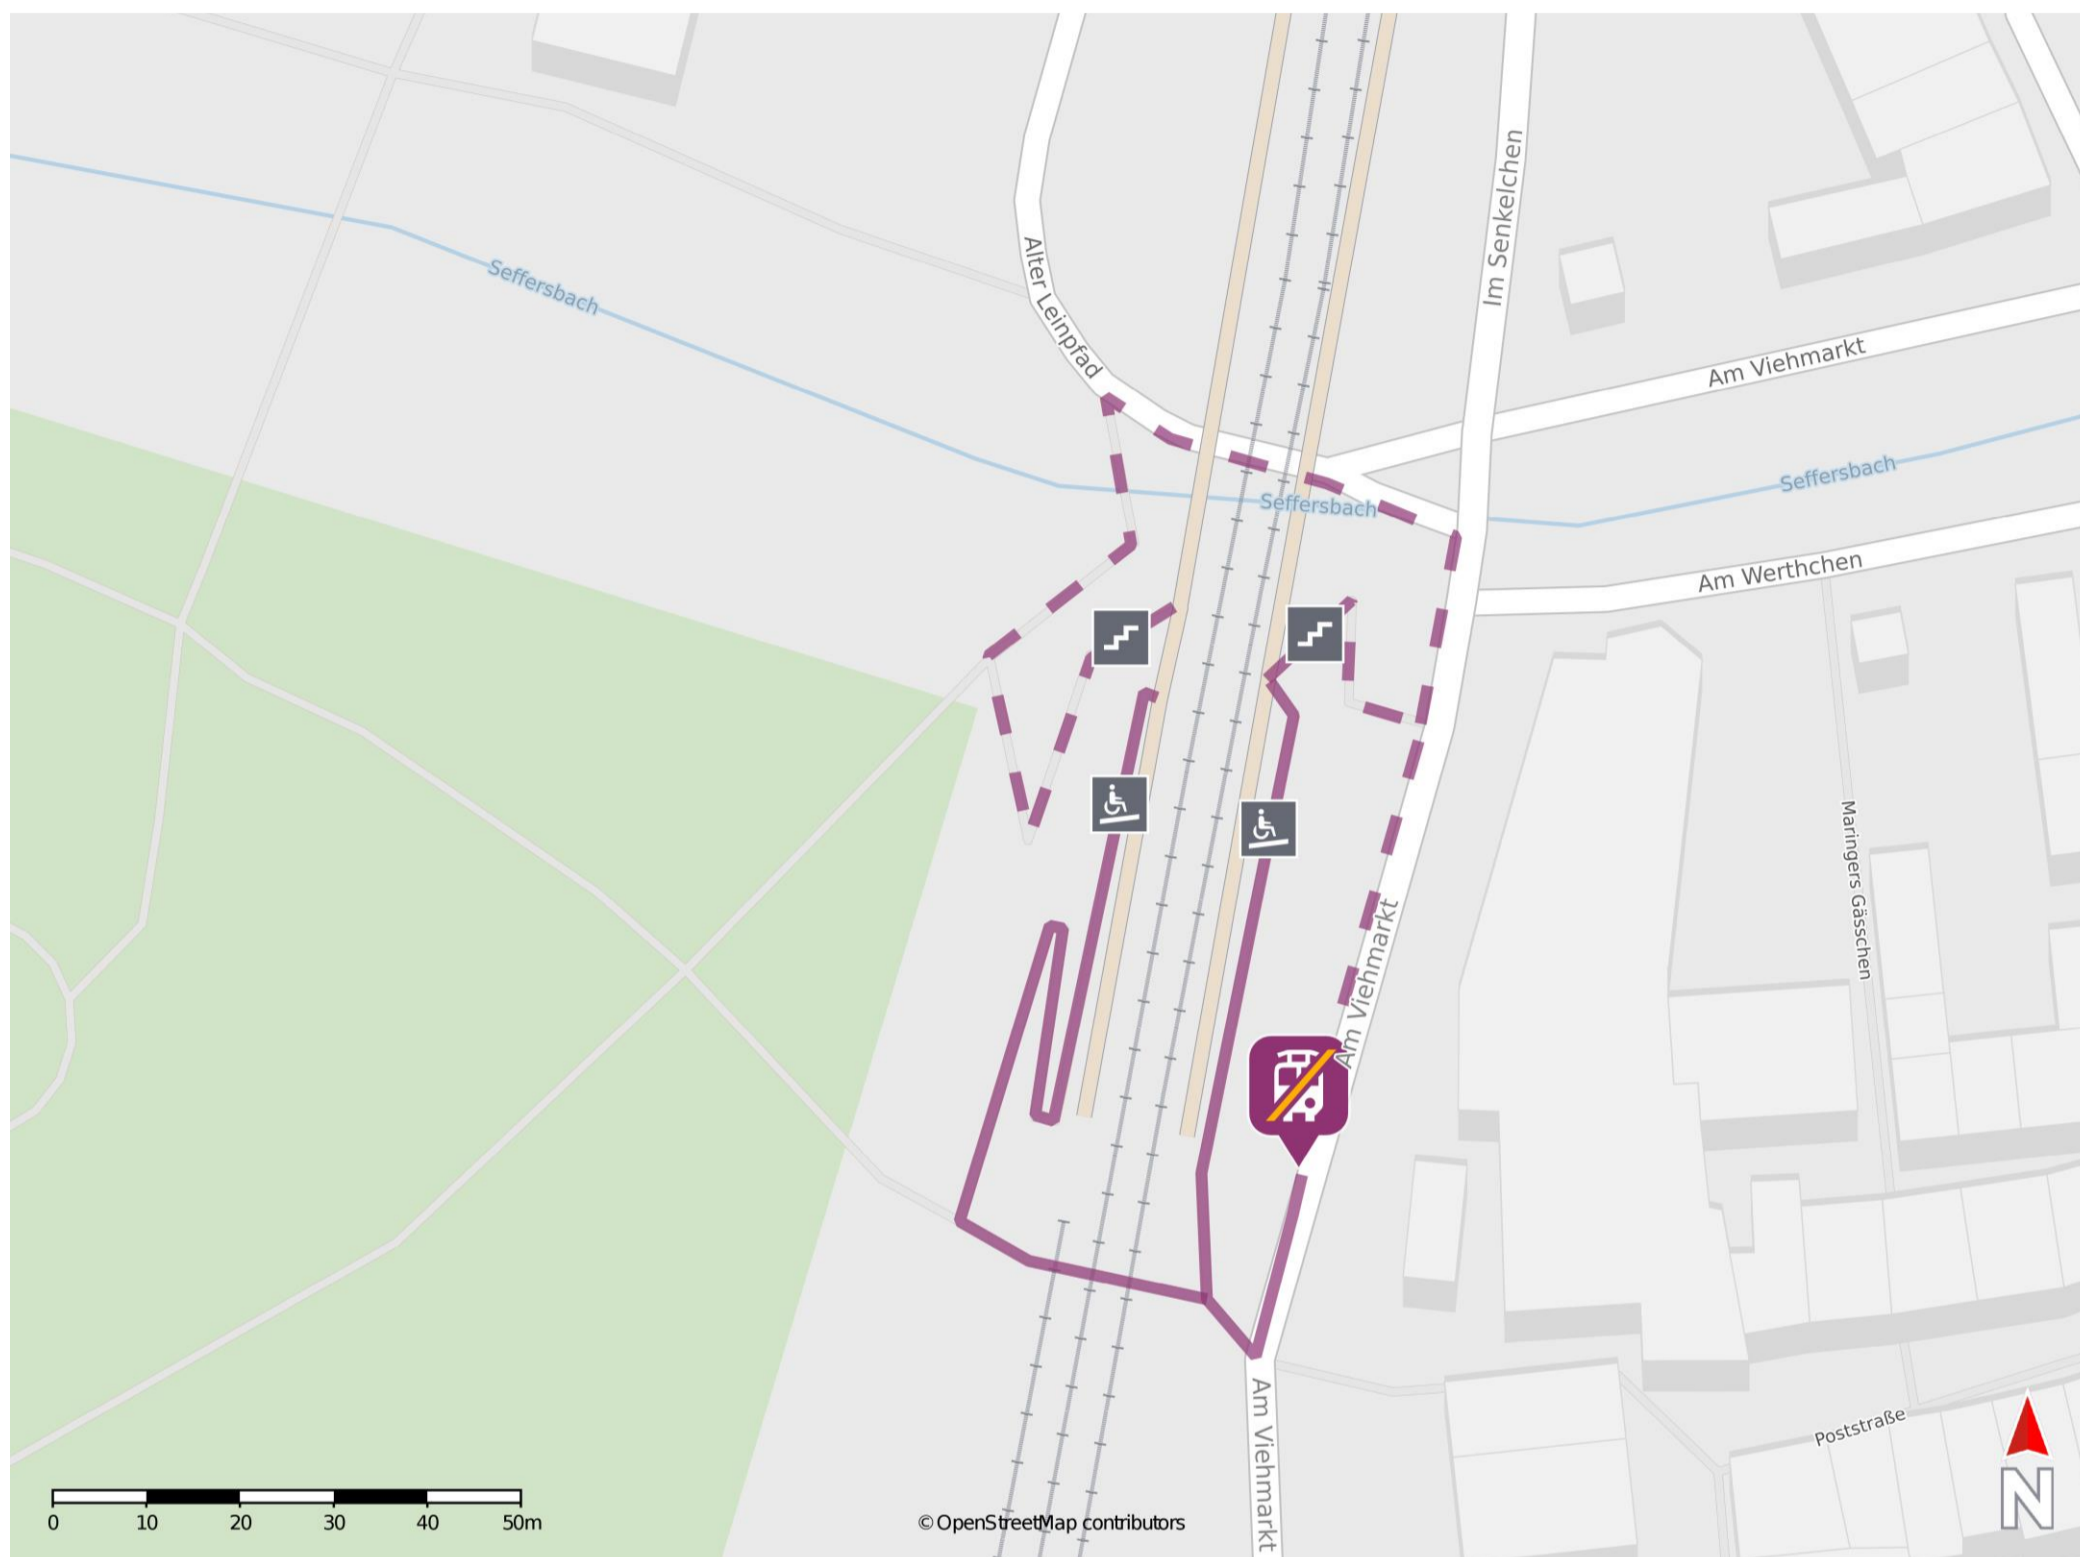

Merzig Stadtmitte

Wegbeschreibung Schienenersatzverkehr *

Verlassen Sie den Bahnsteig über die Rampe und begeben Sie sich an die Straße Am Viehmarkt. Halten Sie sich links und folgen Sie der Straße am Viehmarkt wenige Meter bis zur Ersatzhaltestelle.

* Fahrradmitnahme im Schienenersatzverkehr nur begrenzt möglich.
Im QR Code sind die Koordinaten der Ersatzhaltestelle hinterlegt.

— barrierefrei
- - nicht barrierefrei