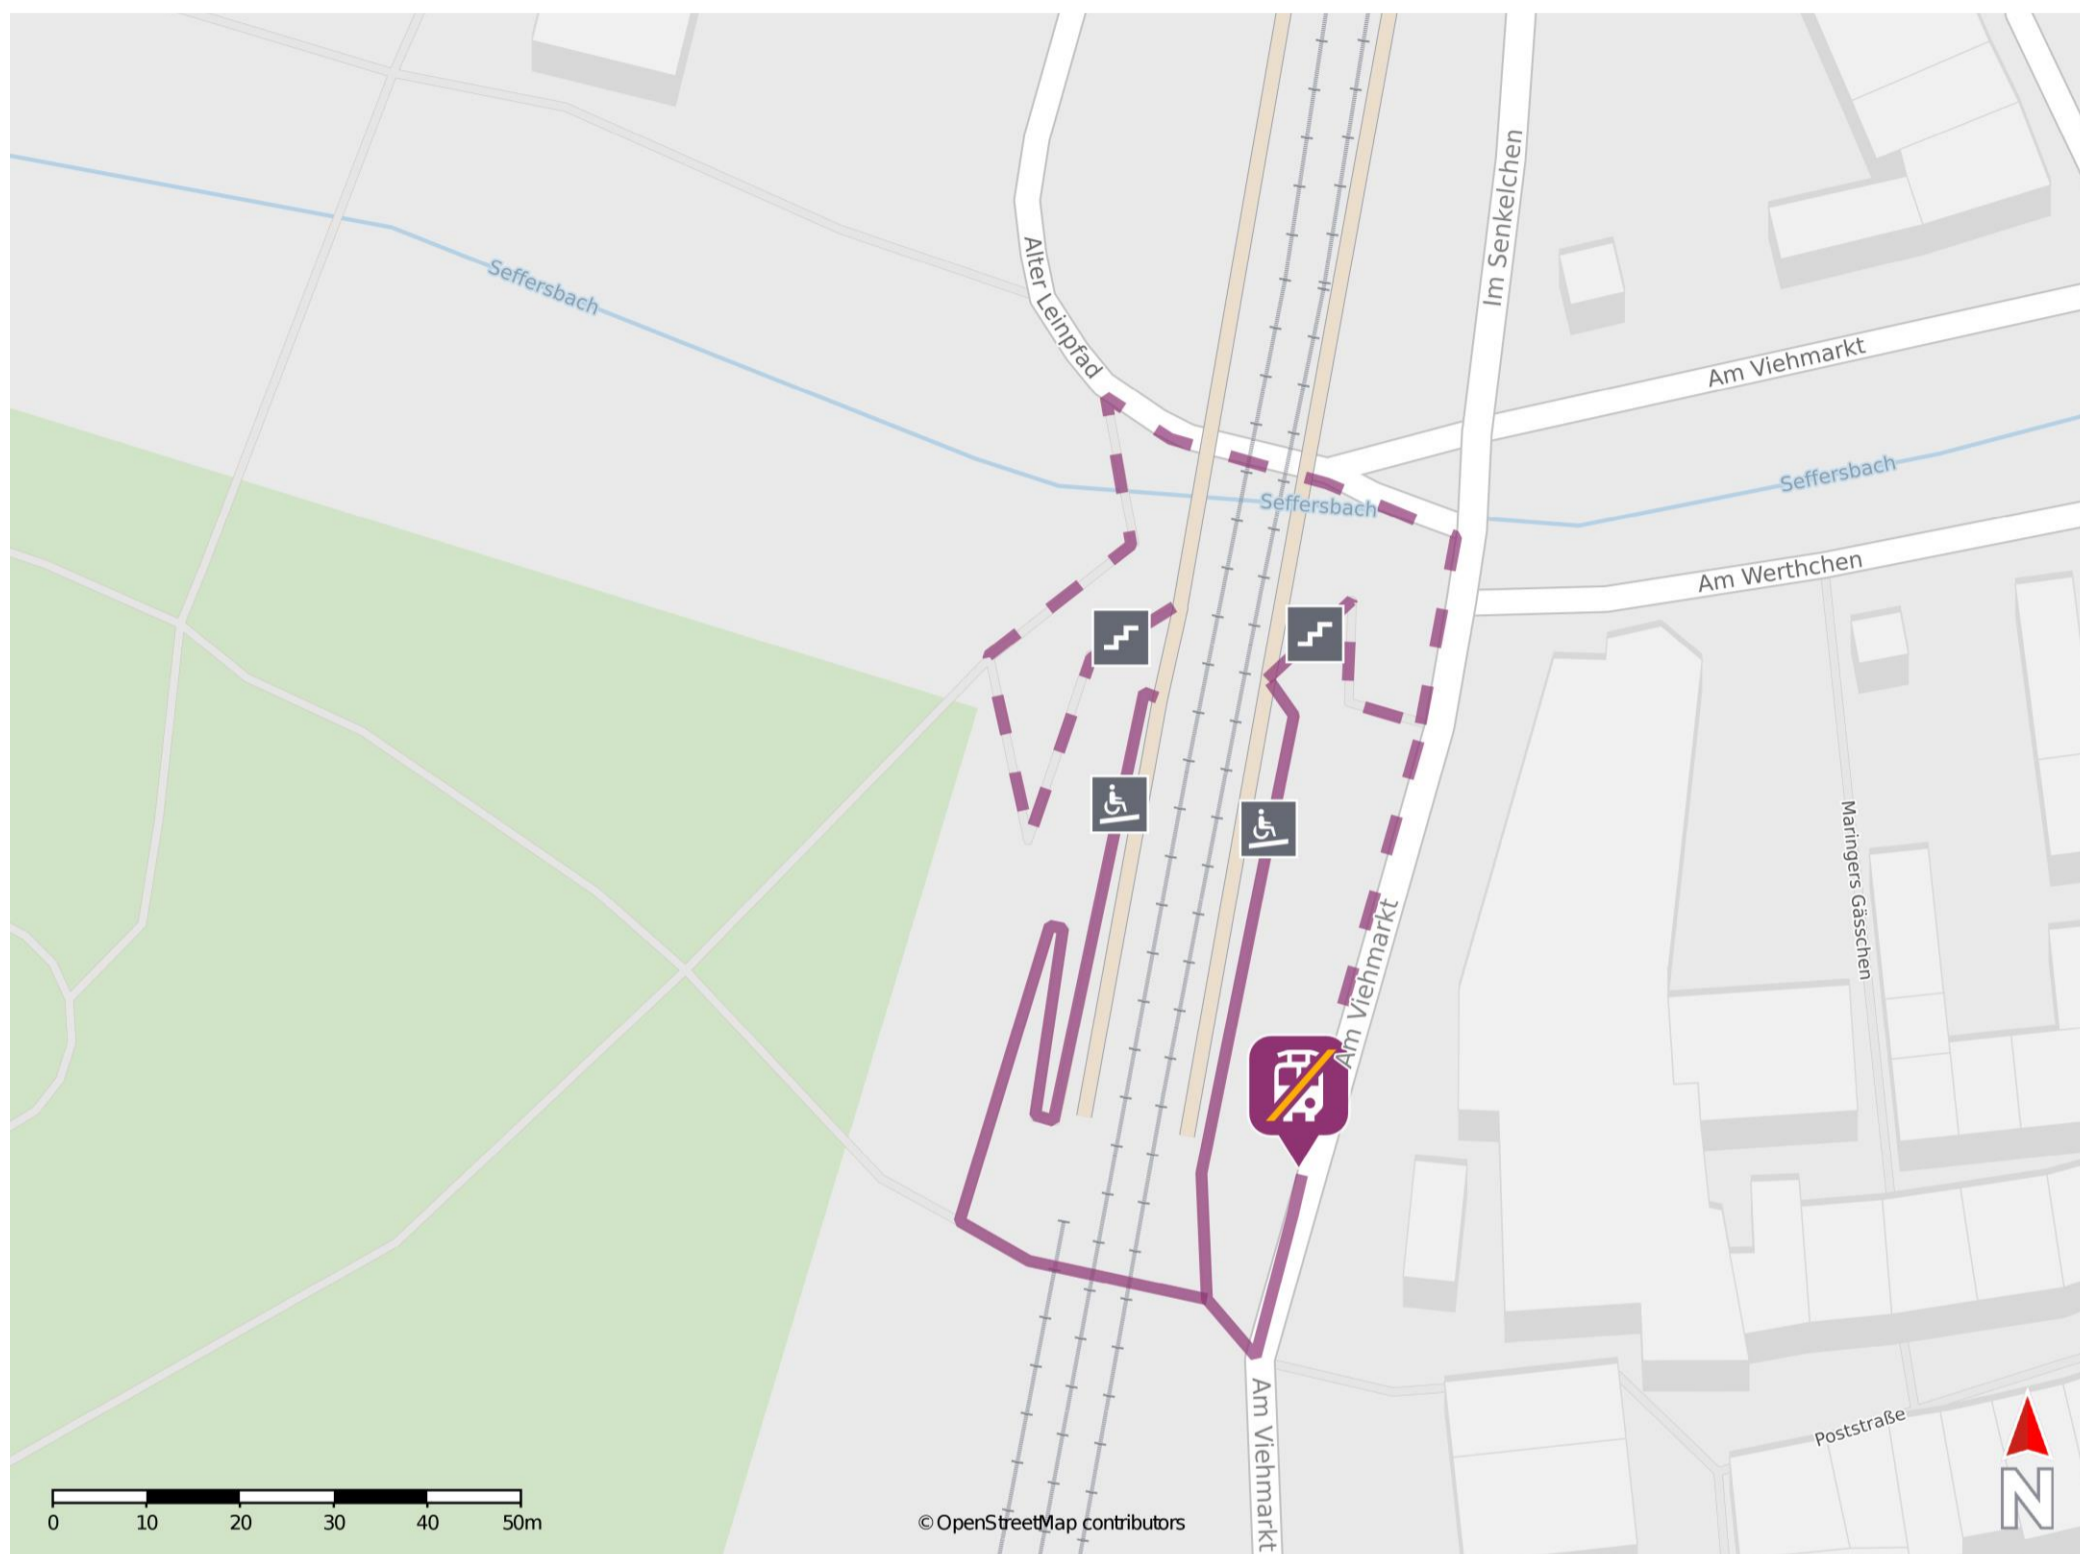

Merzig Stadtmitte

Wegbeschreibung Schienenersatzverkehr *

Verlassen Sie den Bahnsteig über die Rampe und begeben Sie sich an die Straße Am Viehmarkt. Halten Sie sich links und folgen Sie der Straße am Viehmarkt wenige Meter bis zur Ersatzhaltestelle.

* Fahrradmitnahme im Schienenersatzverkehr nur begrenzt möglich.
Im QR Code sind die Koordinaten der Ersatzhaltestelle hinterlegt.

— barrierefrei
- - nicht barrierefrei