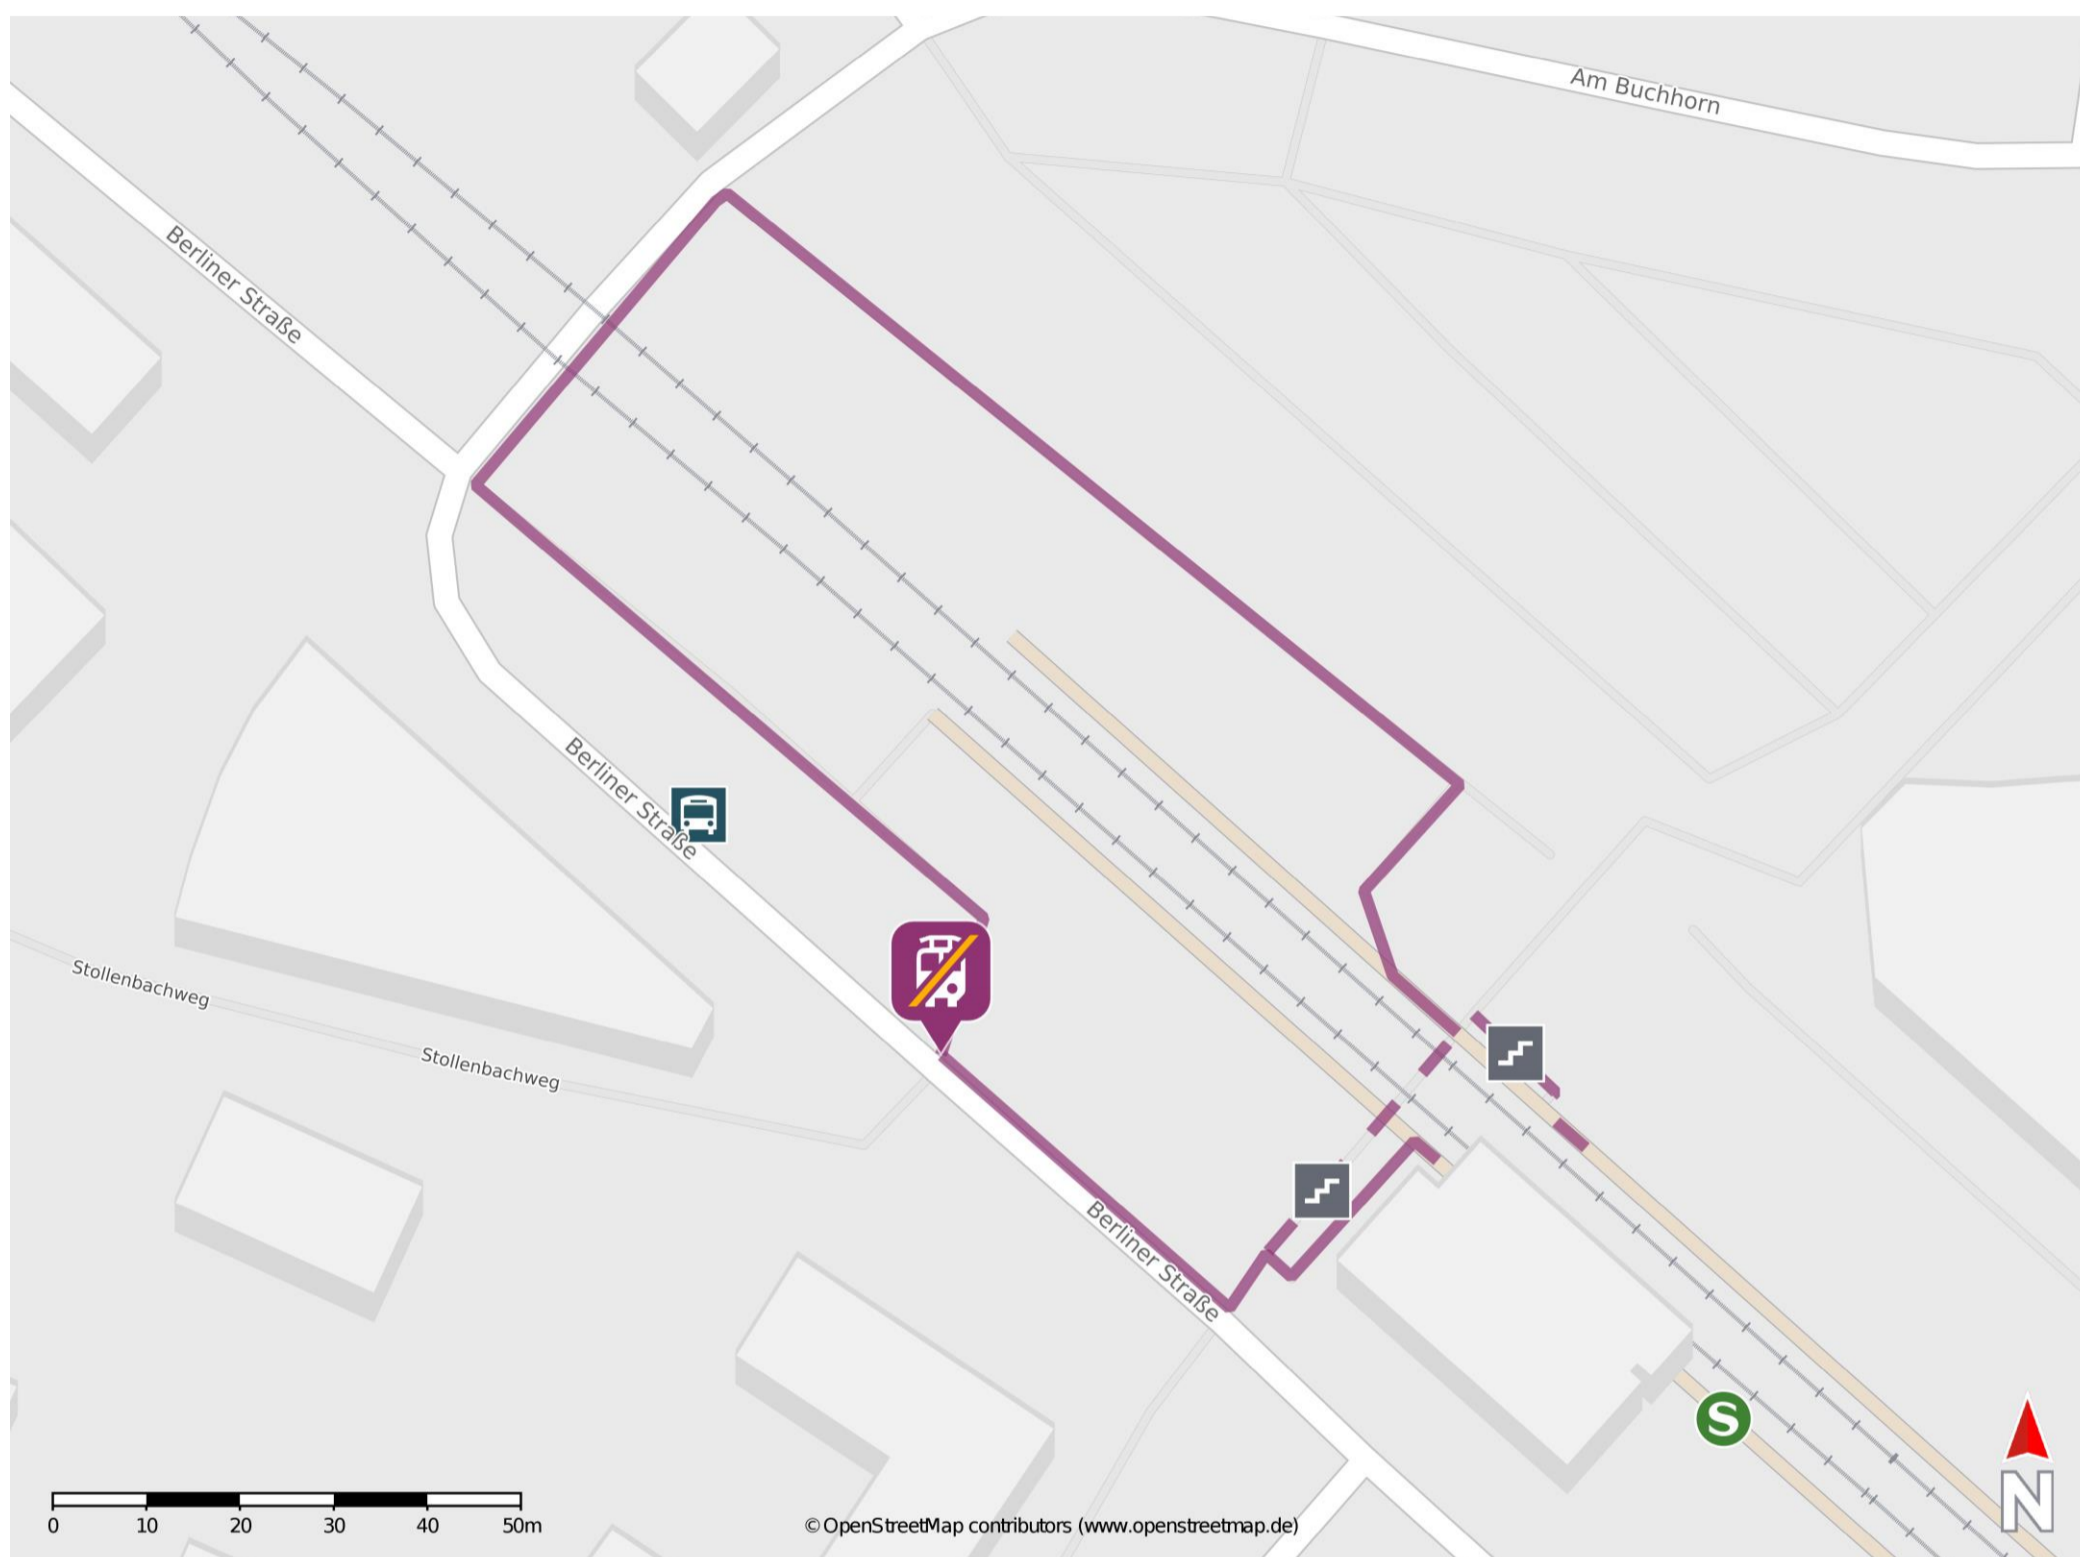

## Barsinghausen

### Wegbeschreibung Schienenersatzverkehr \*

Verlassen Sie den Bahnsteig, ggf. durch die Unterführung, und begeben Sie sich an die Berliner Straße. Orientieren Sie sich nach rechts und begeben Sie sich zur Ersatzhaltestelle. Diese befindet sich an der Bushaltestelle Barsinghausen Bahnhof am Bussteig 1.

\* Fahrradmitnahme im Schienenersatzverkehr nur begrenzt möglich.  
Im QR Code sind die Koordinaten der Ersatzhaltestelle hinterlegt.

——— barrierefrei  
- - - nicht barrierefrei