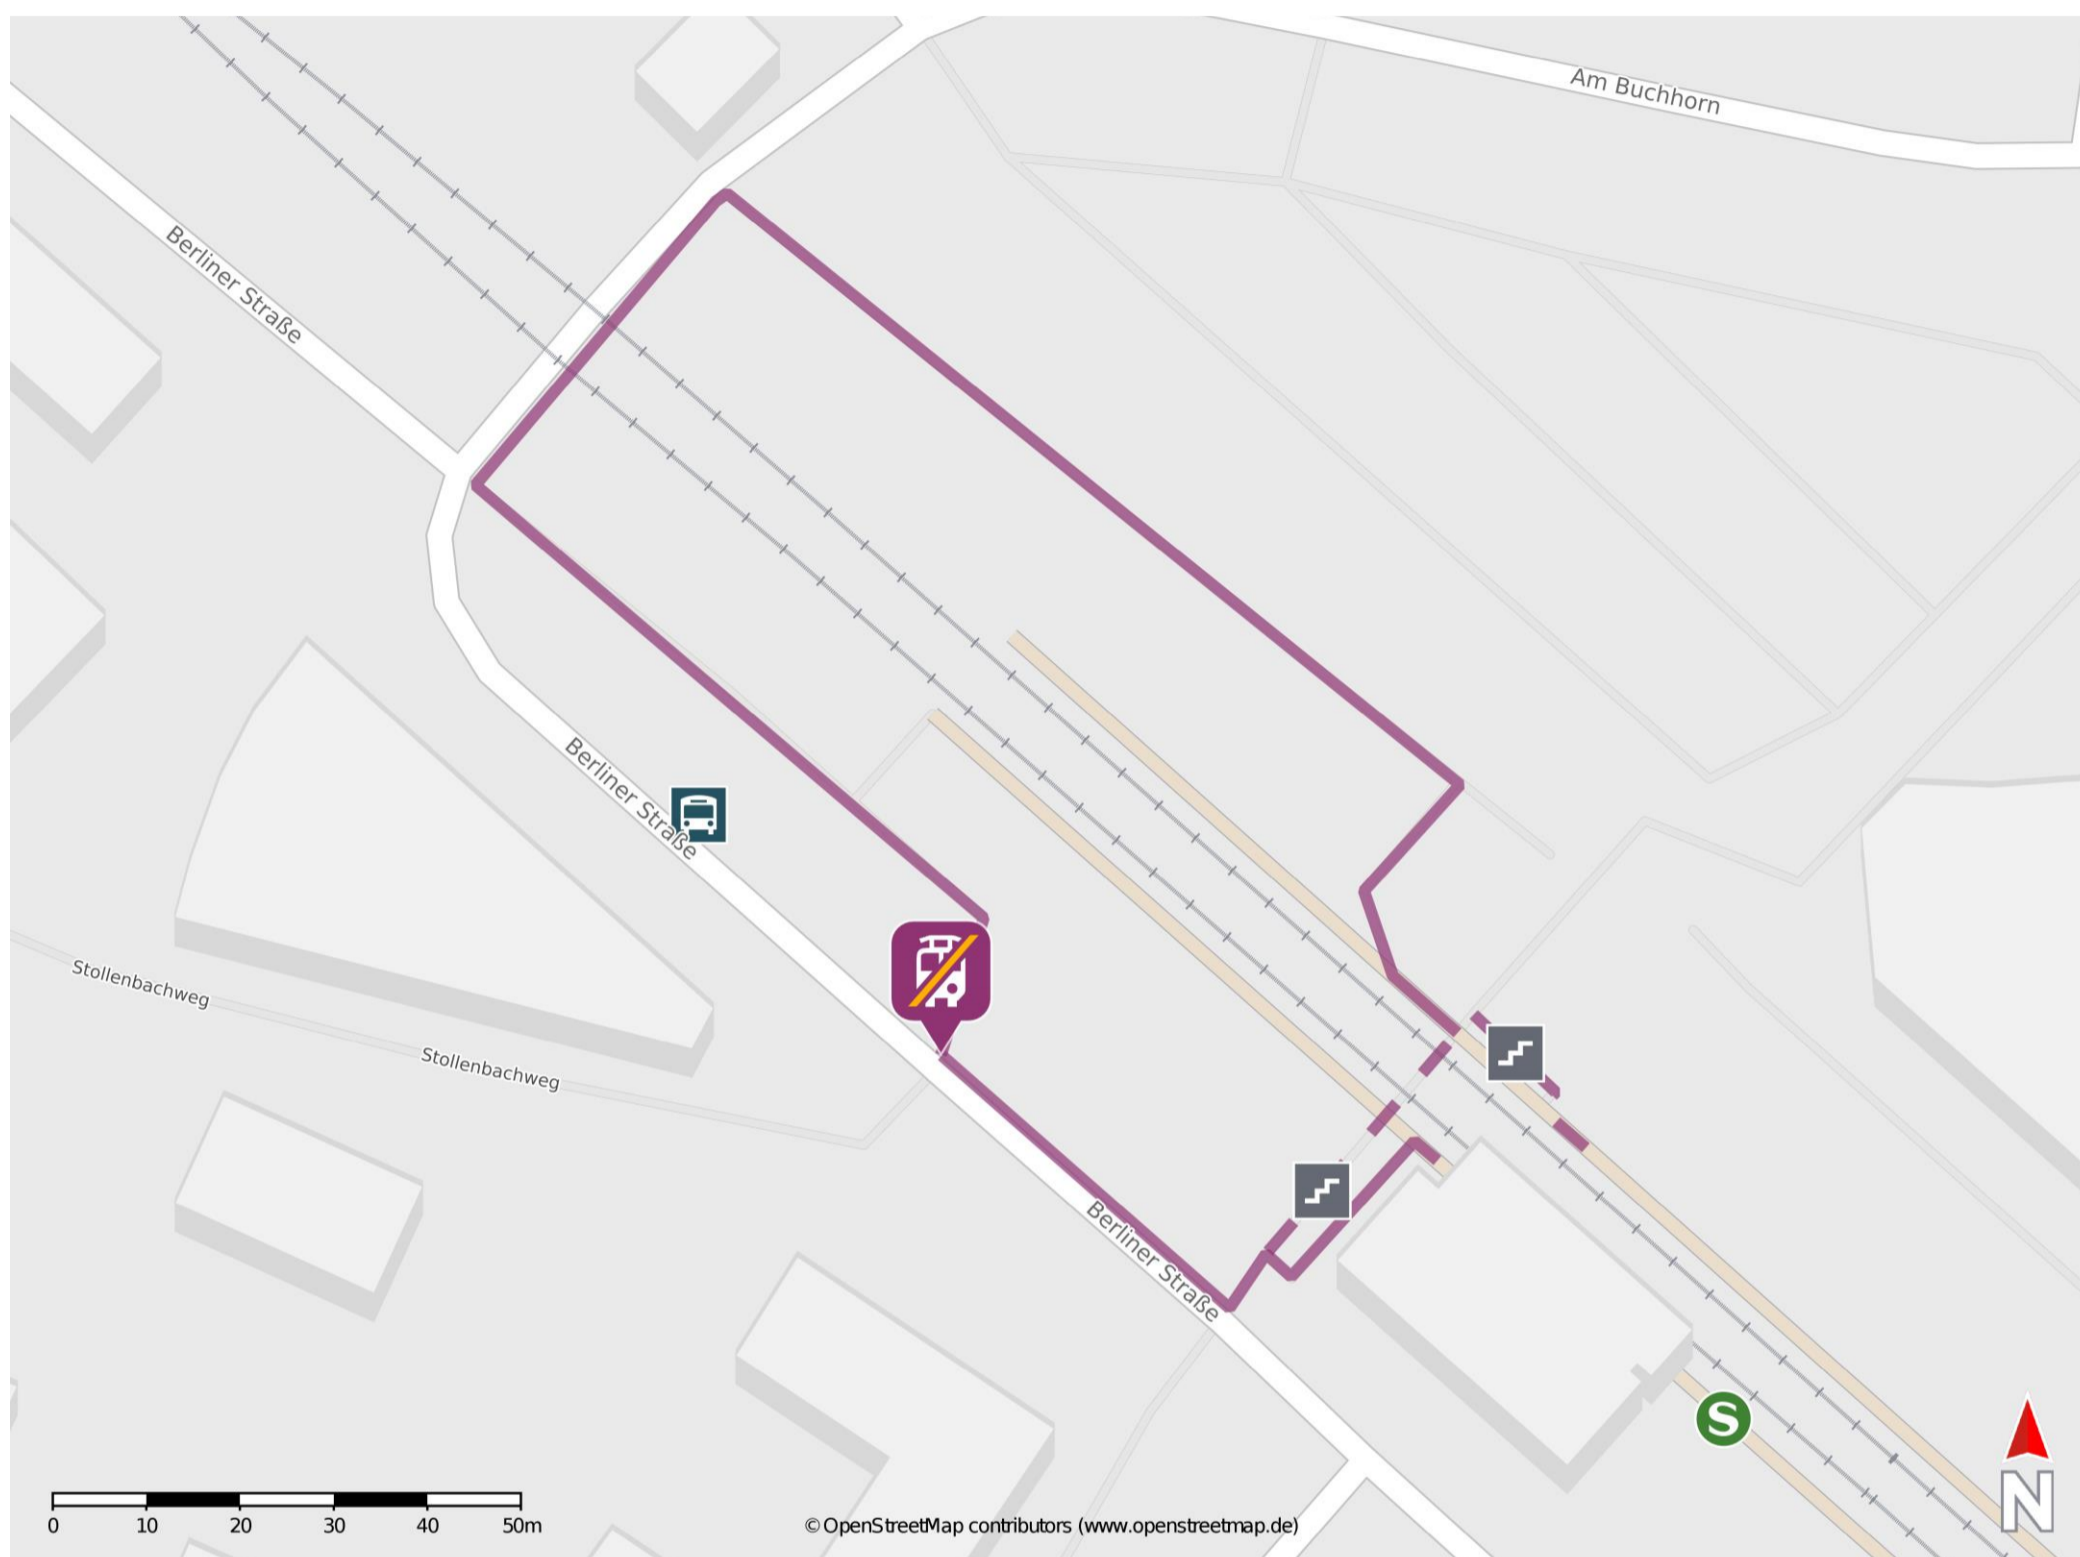

Barsinghausen

Wegbeschreibung Schienenersatzverkehr *

Verlassen Sie den Bahnsteig, ggf. durch die Unterführung, und begeben Sie sich an die Berliner Straße. Orientieren Sie sich nach rechts und begeben Sie sich zur Ersatzhaltestelle. Diese befindet sich an der Bushaltestelle Barsinghausen Bahnhof am Bussteig 1.

* Fahrradmitnahme im Schienenersatzverkehr nur begrenzt möglich.
Im QR Code sind die Koordinaten der Ersatzhaltestelle hinterlegt.

— barrierefrei
- - nicht barrierefrei