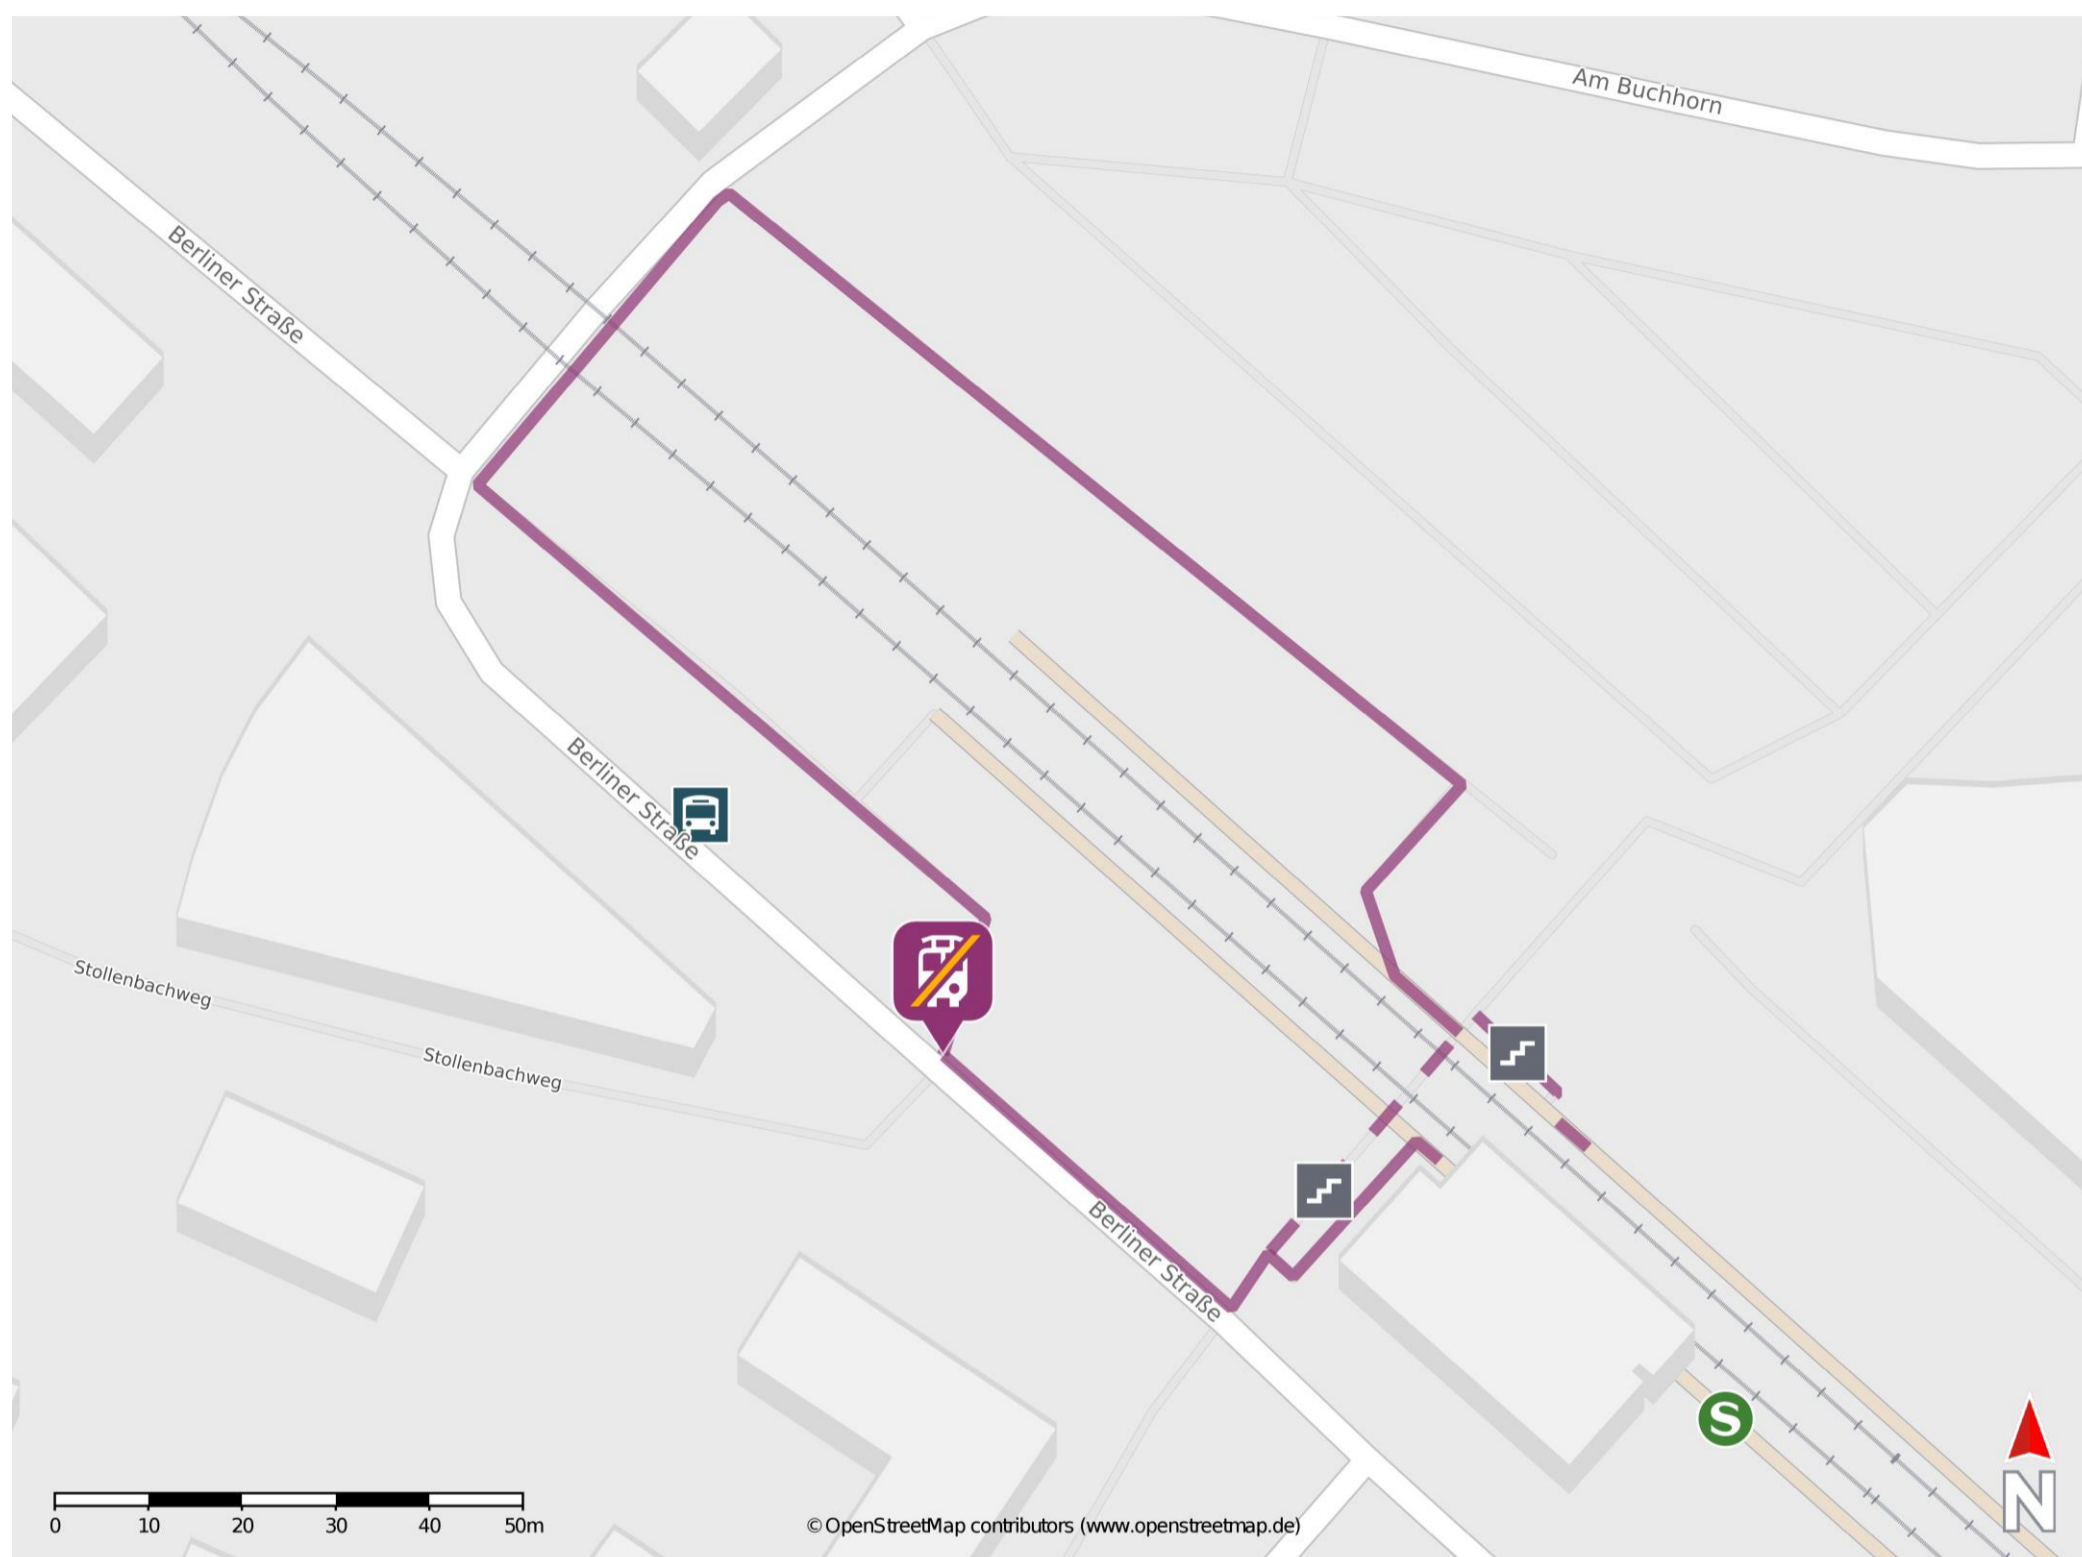

## Barsinghausen

### Wegbeschreibung Schienenersatzverkehr \*

Verlassen Sie den Bahnsteig, ggf. durch die Unterführung, und begeben Sie sich an die Berliner Straße. Orientieren Sie sich nach rechts und begeben Sie sich zur Ersatzhaltestelle. Diese befindet sich an der Bushaltestelle Barsinghausen Bahnhof am Bussteig 1.

\* Fahrradmitnahme im Schienenersatzverkehr nur begrenzt möglich.  
Im QR Code sind die Koordinaten der Ersatzhaltestelle hinterlegt.

——— barrierefrei  
- - - nicht barrierefrei