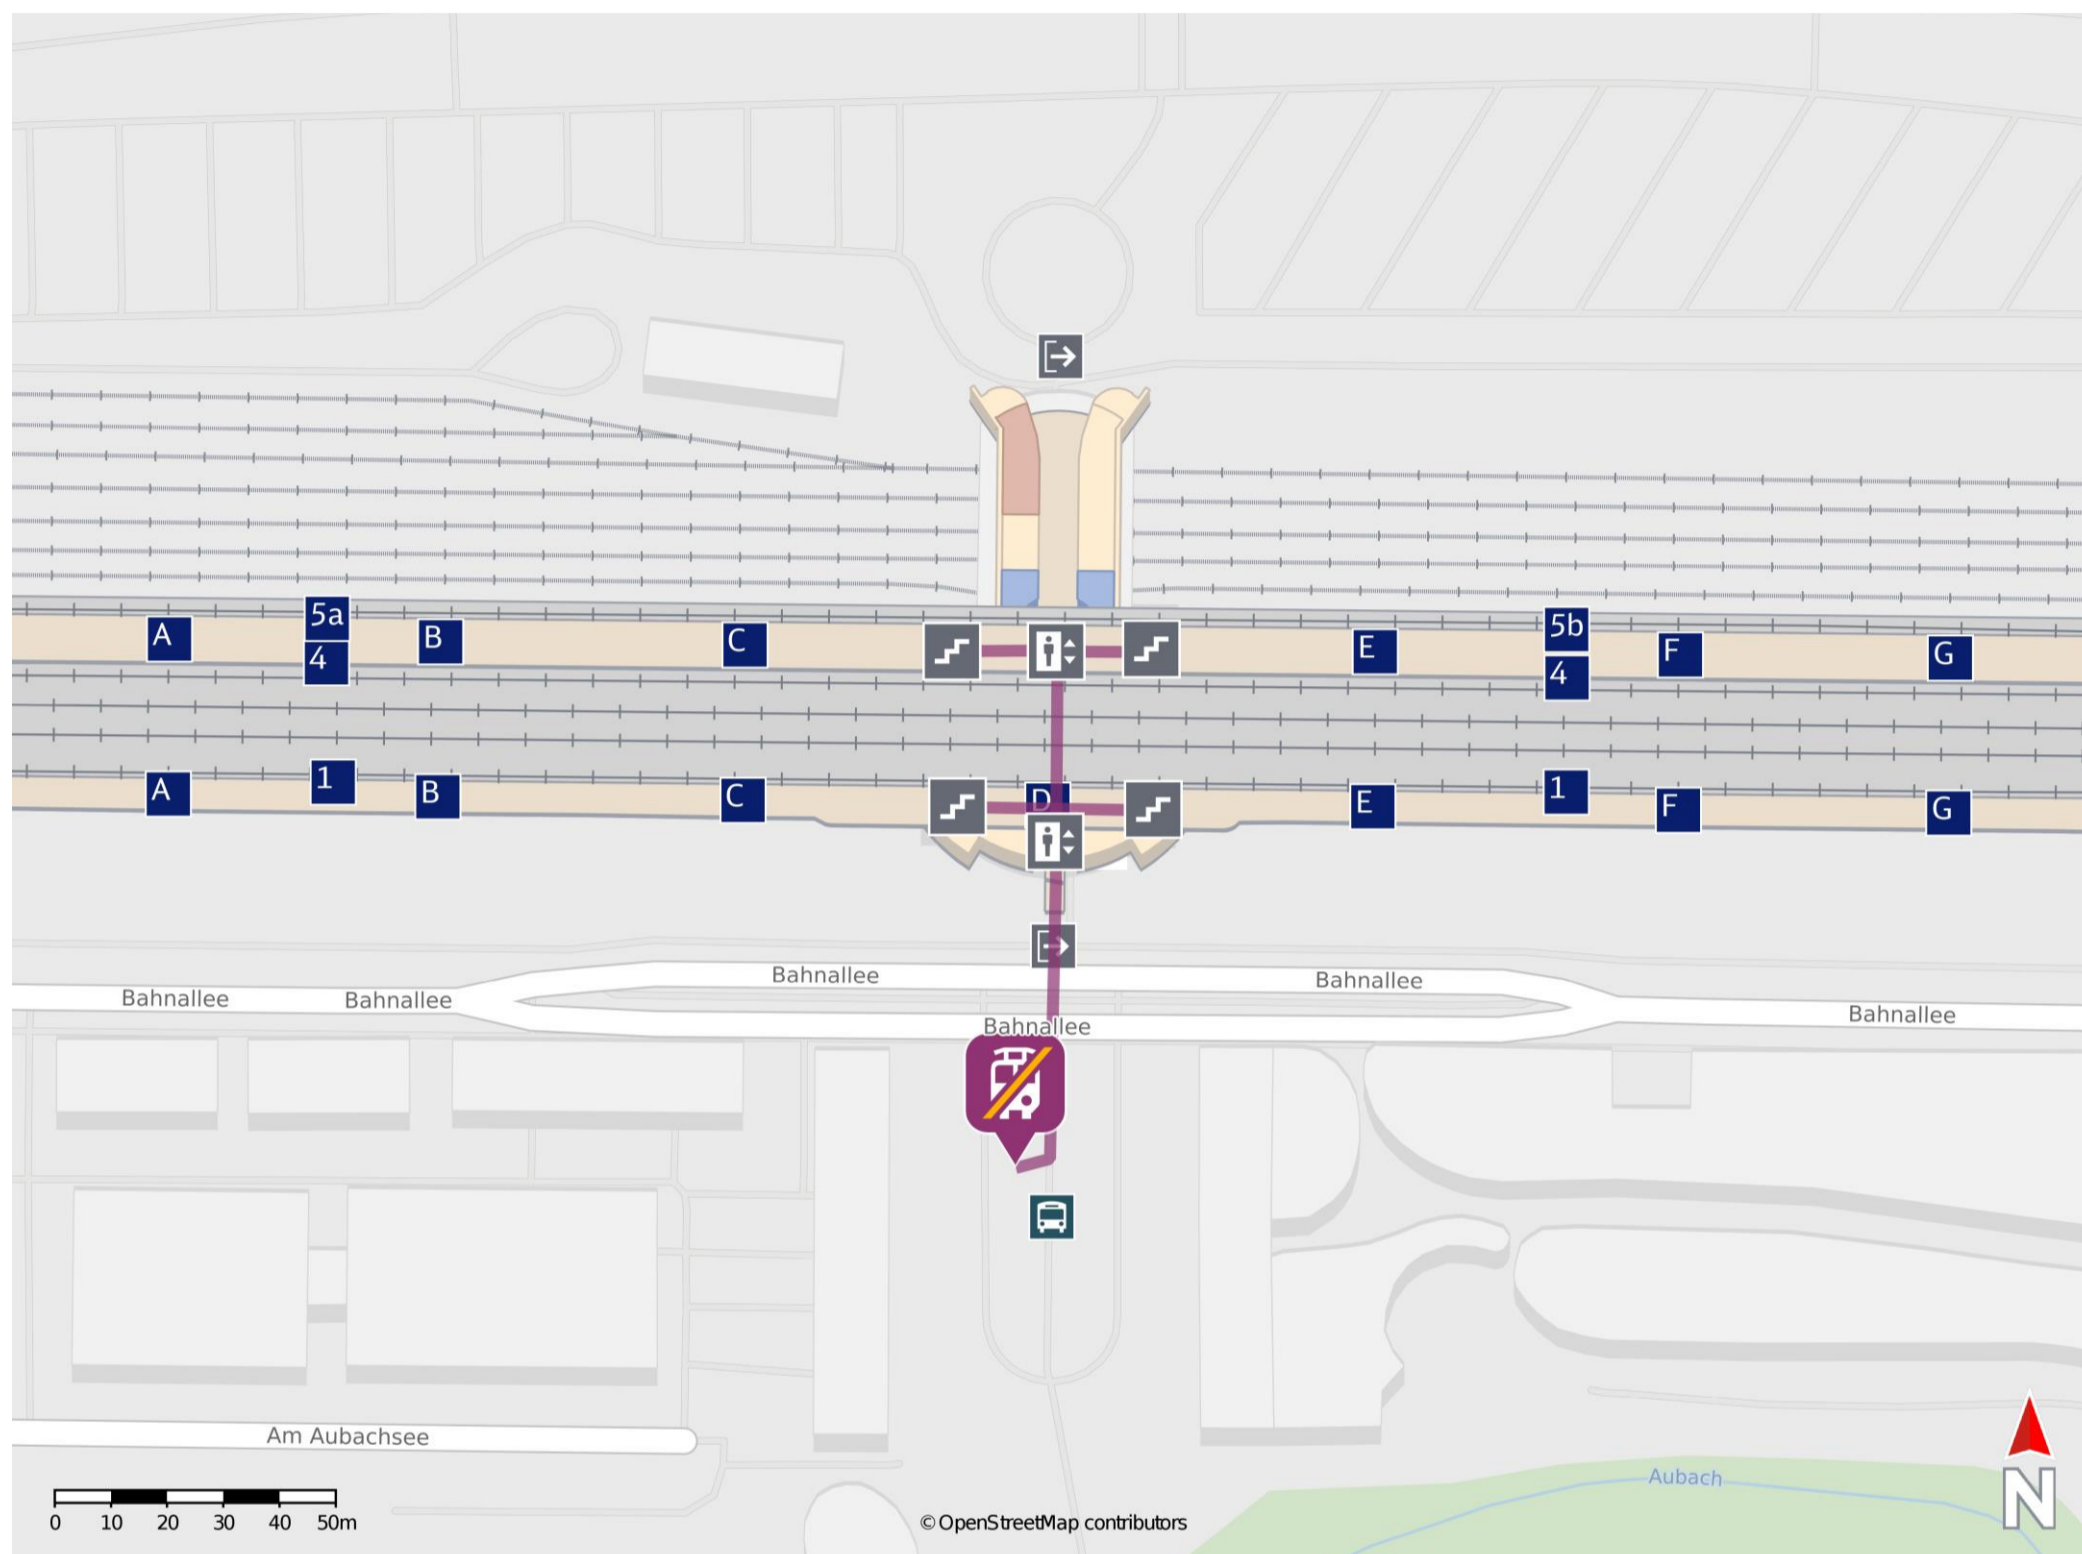

Montabaur

Wegbeschreibung Schienenersatzverkehr *

Verlassen Sie den Bahnsteig über die Treppenanlage oder den Aufzug und begeben Sie sich an die Bahnallee. Überqueren Sie die Bahnallee und orientieren Sie sich zum Busbahnhof. Die Ersatzhaltestelle in Richtung Limburg und Siershahn befindet sich an der Bushaltestelle ICE-Bahnhof Montabaur am Busbahnhof.

* Fahrradmitnahme im Schienenersatzverkehr nur begrenzt möglich.
Im QR Code sind die Koordinaten der Ersatzhaltestelle hinterlegt.

— barrierefrei
- nicht barrierefrei