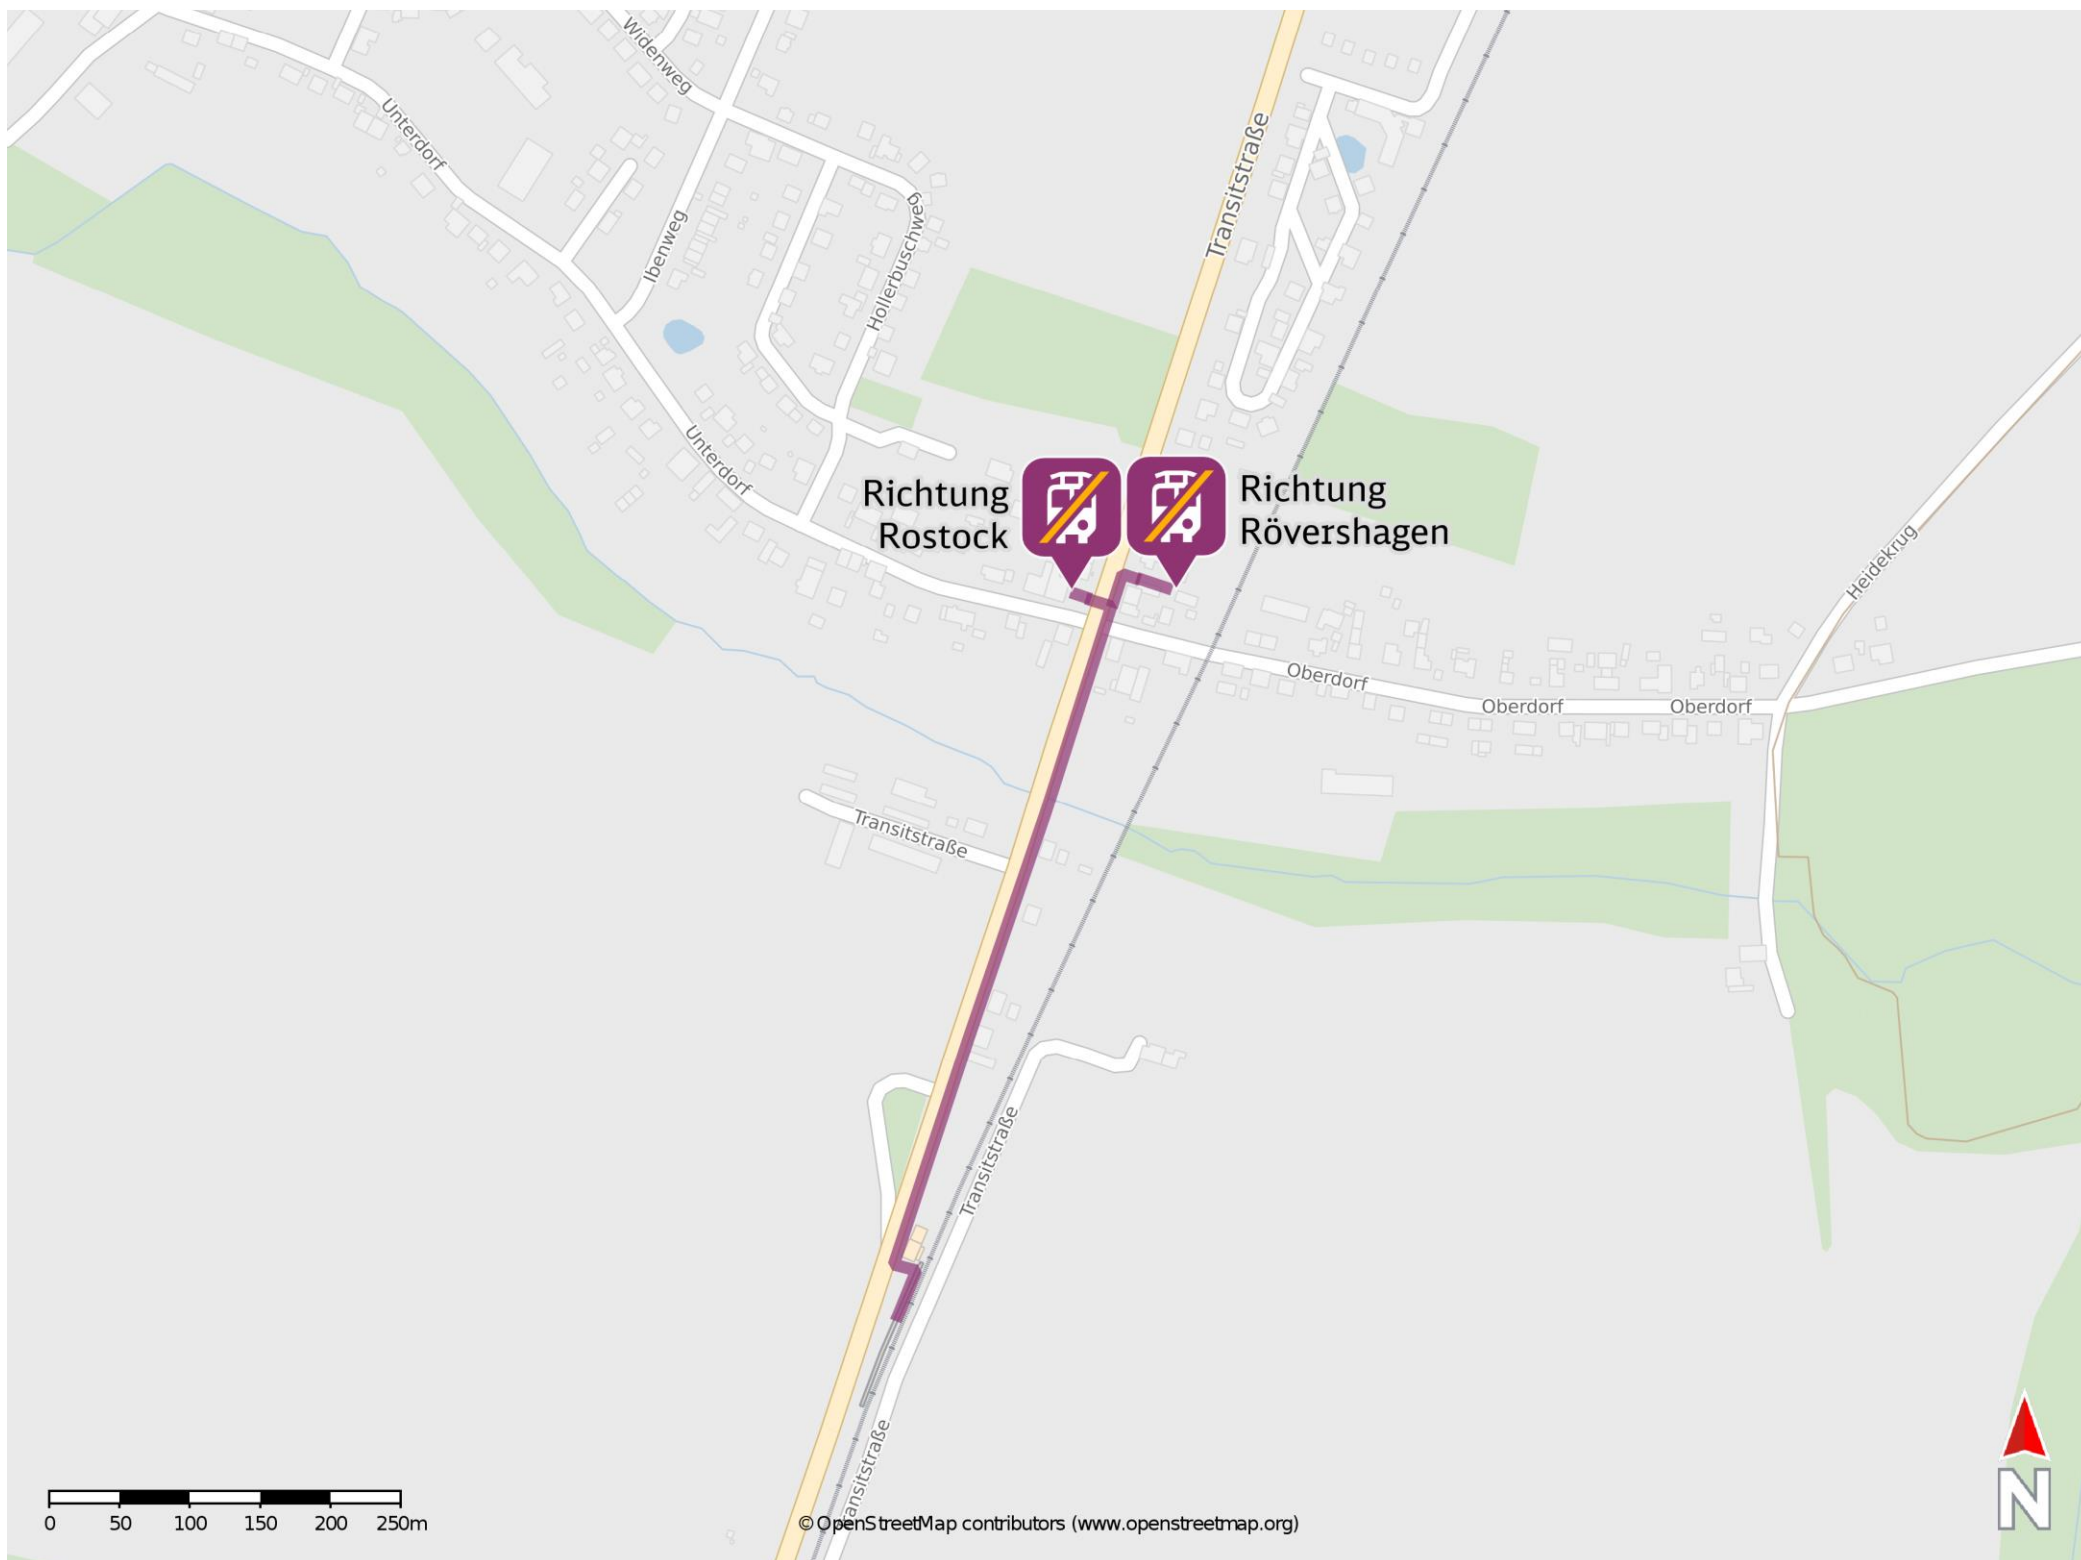

Umgebungsplan

Mönchhagen

Ersatzhaltestelle Richtung Rovershagen

Ersatzhaltestelle Richtung Rostock

Wegbeschreibung Schienenersatzverkehr *

Verlassen Sie den Bahnsteig und begeben Sie sich an die B 105. Orientieren Sie sich nach rechts und folgen Sie dem Straßenverlauf in Richtung Mönchhagen ca. 500m bis zu den Ersatzhaltestellen in Richtung Rostock/ Rovershagen. Die jeweilige Ersatzhaltestelle befindet sich an der Bushaltestelle Mönchhagen.

*Fahrradmitnahme im Schienenersatzverkehr nur begrenzt, teilweise gar nicht möglich. Bitte informieren Sie sich bei dem von Ihnen genutzten Eisenbahnverkehrsunternehmen. Im QR Code sind die Koordinaten der Ersatzhaltestelle hinterlegt.

— barrierefrei
— nicht barrierefrei