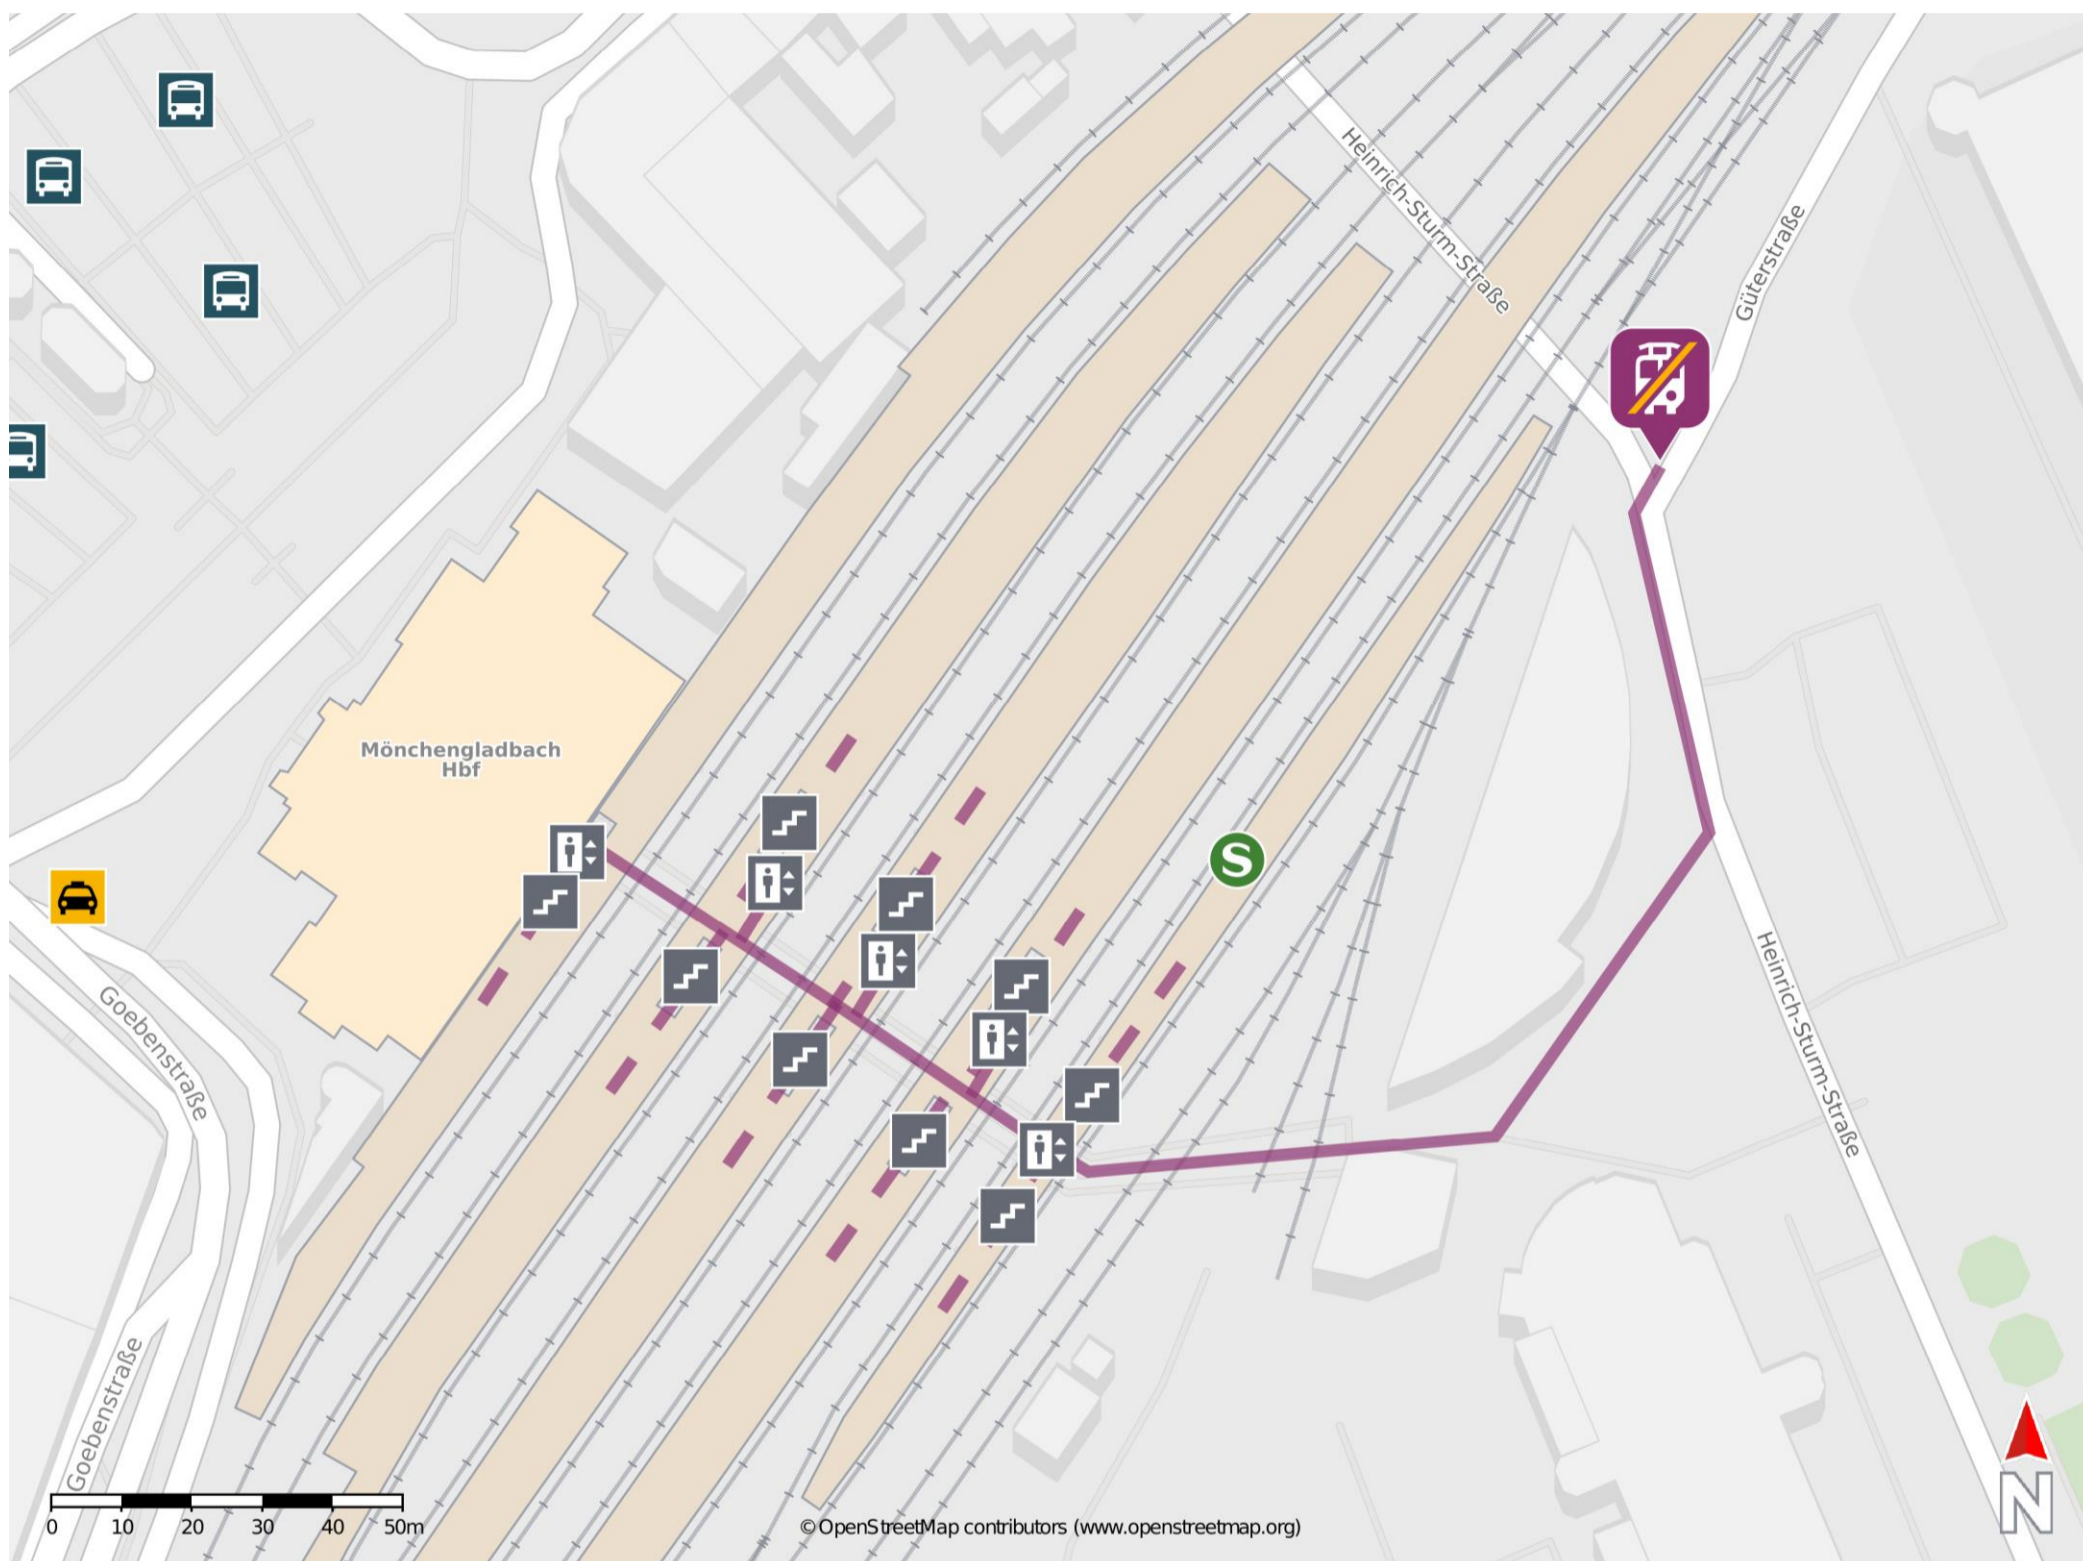

Umgebungsplan

Mönchengladbach Hbf

Wegbeschreibung Schienenersatzverkehr *

Verlassen Sie den Bahnsteig durch den Ausgang Platz der Republik. Halten Sie sich links und begeben Sie sich an die Heinrich-Sturm Straße. Folgen Sie dem Straßenverlauf bis zur Güterstraße. Die Ersatzhaltestelle befindet sich an der Haltestelle Güterstraße in unmittelbarer Nähe.

*Fahrradmitnahme im Schienenersatzverkehr nur begrenzt, teilweise gar nicht möglich. Bitte informieren Sie sich bei dem von Ihnen genutzten Eisenbahnverkehrsunternehmen. Im QR Code sind die Koordinaten der Ersatzhaltestelle hinterlegt.

— barrierefrei
- - - nicht barrierefrei