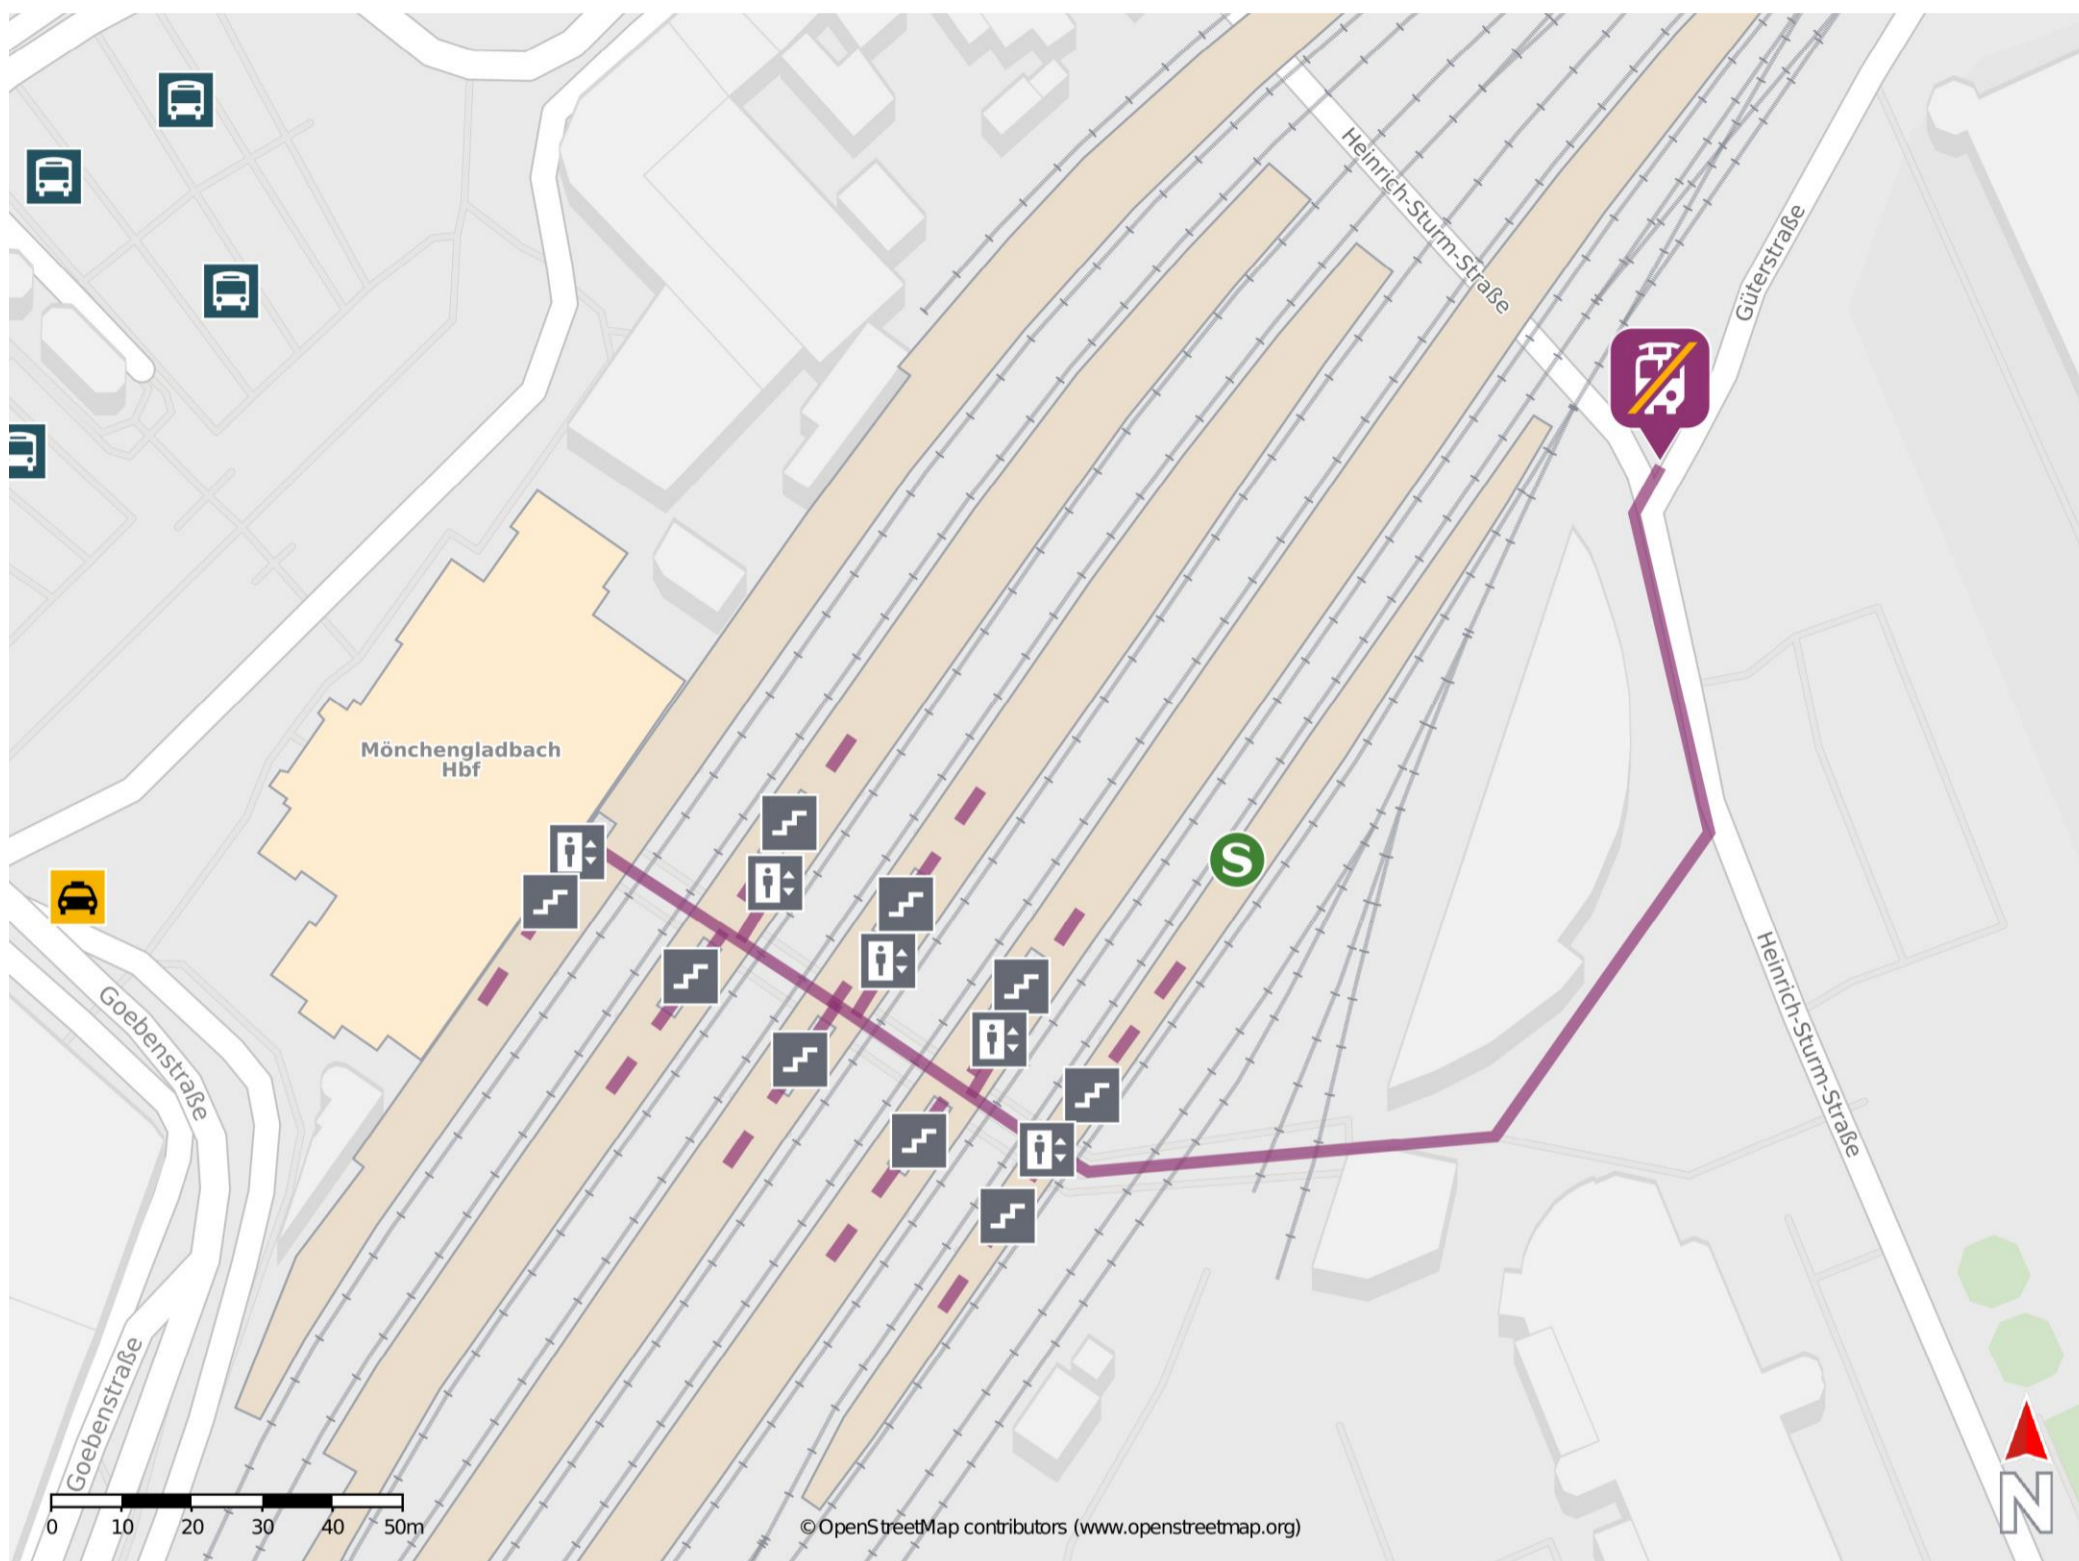

Umgebungsplan

Mönchengladbach Hbf

Wegbeschreibung Schienenersatzverkehr *

Verlassen Sie den Bahnsteig durch den Ausgang Platz der Republik. Halten Sie sich links und begeben Sie sich an die Heinrich-Sturm Straße. Folgen Sie dem Straßenverlauf bis zur Güterstraße. Die Ersatzhaltestelle befindet sich an der Haltestelle Güterstraße in unmittelbarer Nähe.

*Fahrradmitnahme im Schienenersatzverkehr nur begrenzt, teilweise gar nicht möglich. Bitte informieren Sie sich bei dem von Ihnen genutzten Eisenbahnverkehrsunternehmen. Im QR Code sind die Koordinaten der Ersatzhaltestelle hinterlegt.

— barrierefrei
- - - nicht barrierefrei