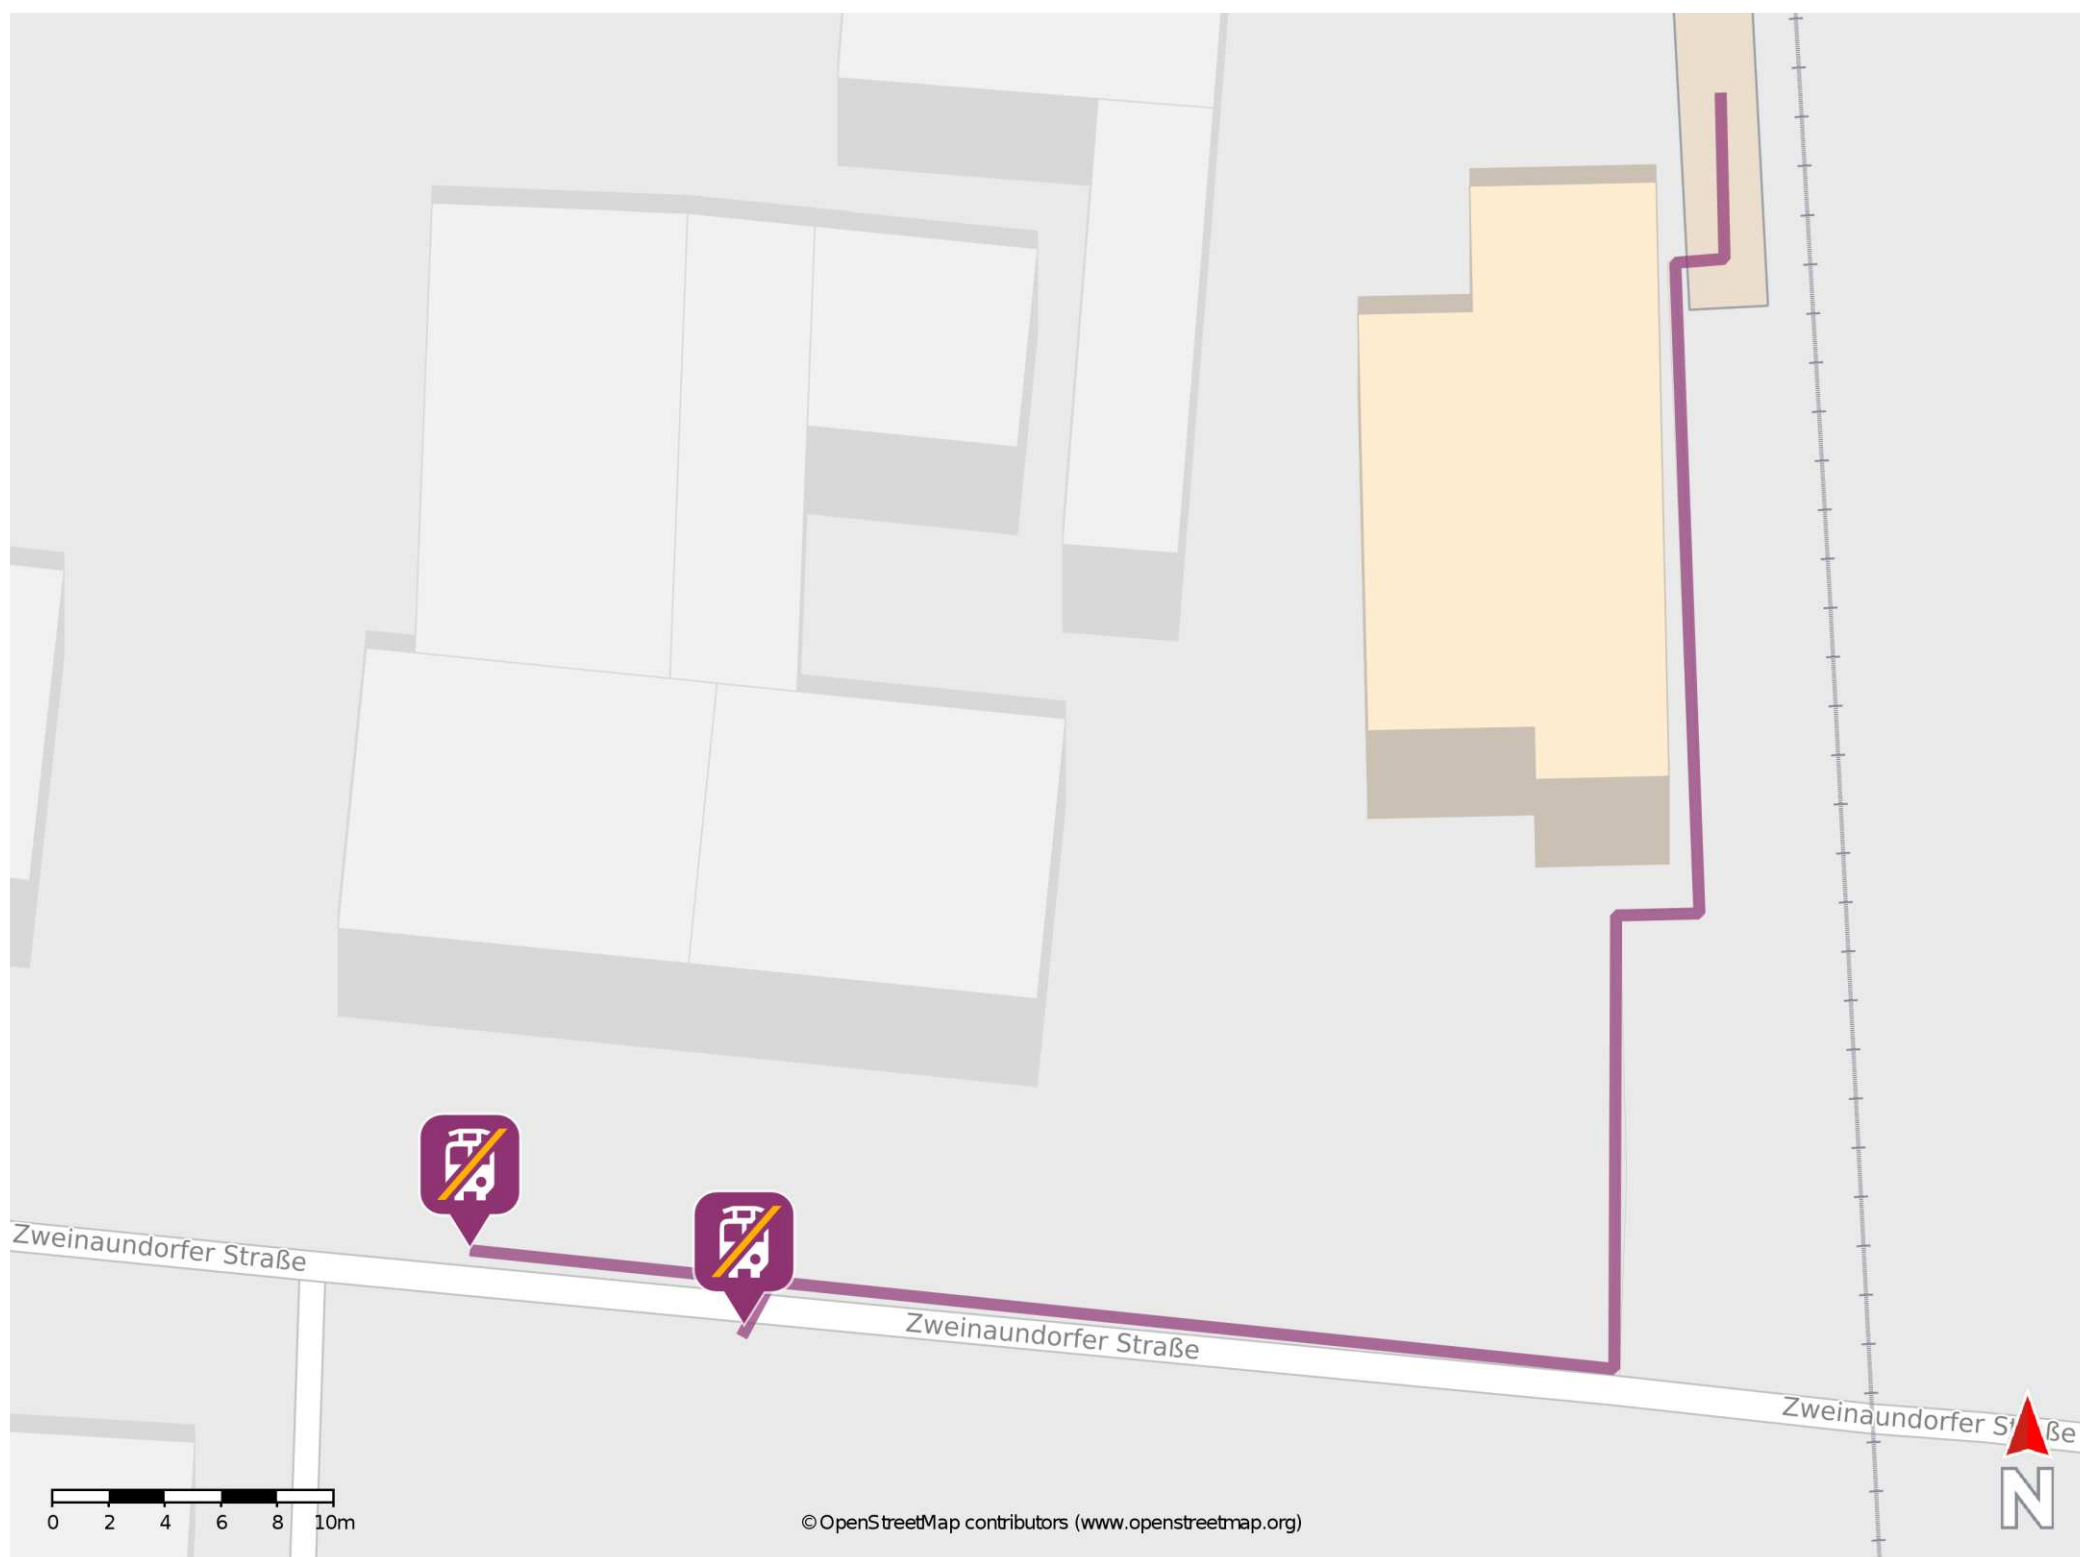

Leipzig-Mölkau

Wegbeschreibung Schienenersatzverkehr *

Verlassen Sie den Bahnsteig und begeben Sie sich an die Zweinaundorfer Straße. Biegen Sie nach rechts ab und folgen Sie der Straße bis zur jeweiligen Ersatzhaltestelle. Die Ersatzhaltestellen befinden sich an den Bushaltestellen Bahnhof.

Ersatzhaltestelle

Ersatzhaltestelle

* Fahrradmitnahme im Schienenersatzverkehr nur begrenzt möglich.
Im QR Code sind die Koordinaten der Ersatzhaltestelle hinterlegt.

— barrierefrei
- nicht barrierefrei