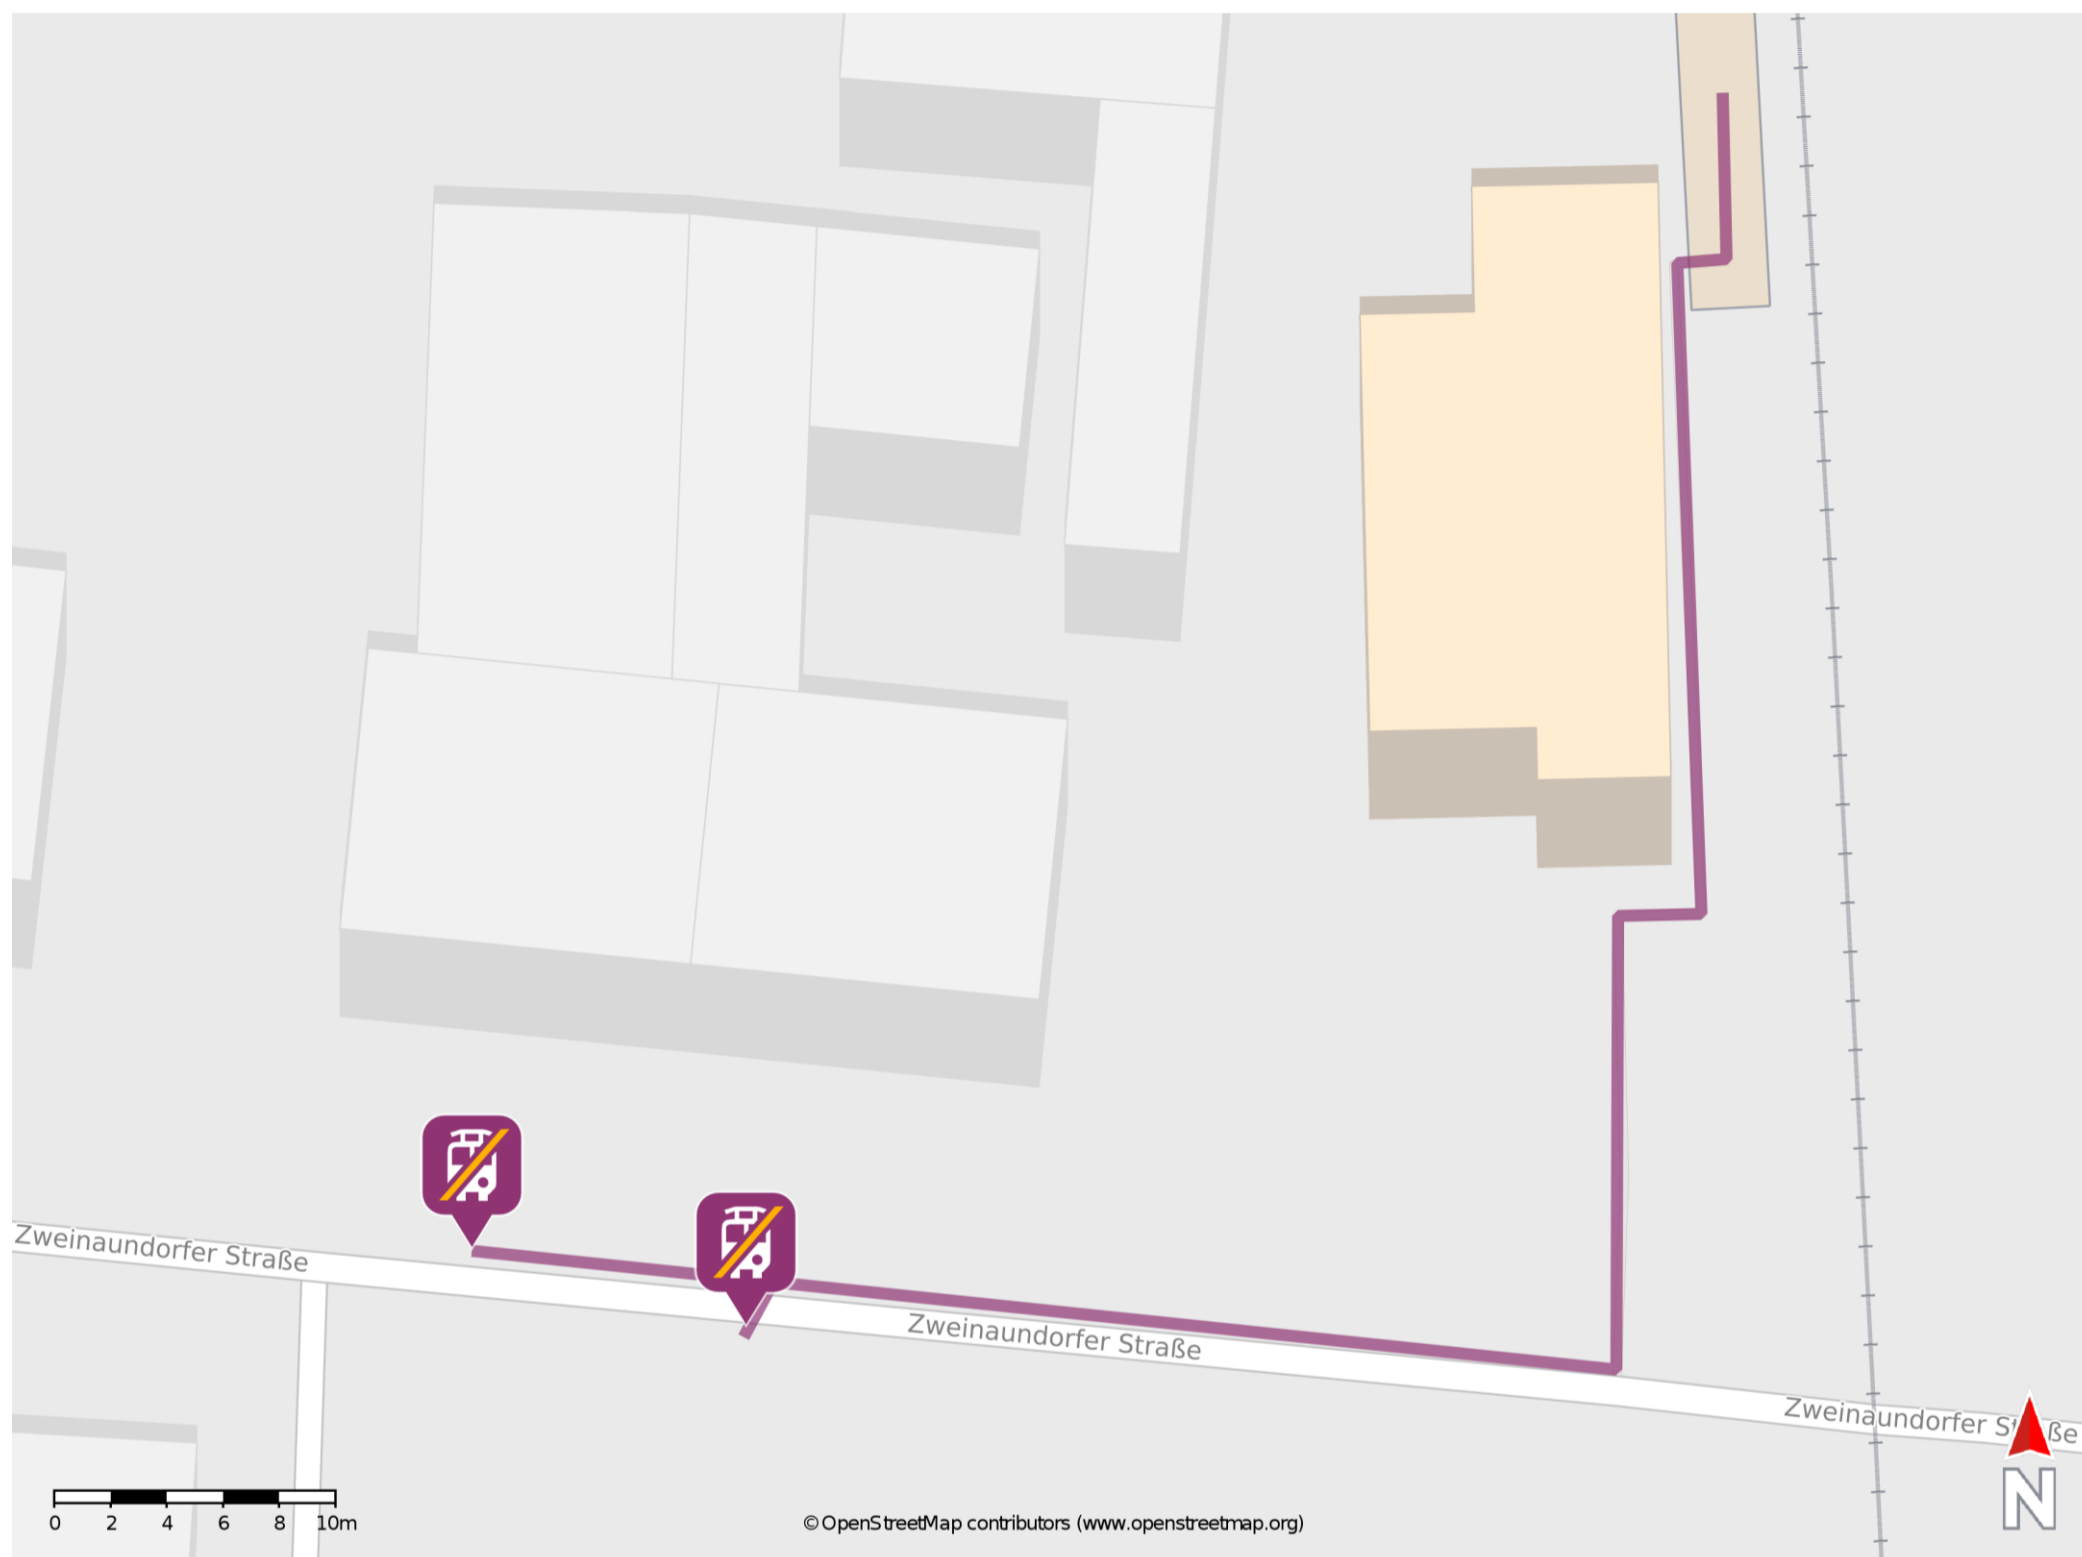

Leipzig-Mölkau

Wegbeschreibung Schienenersatzverkehr *

Verlassen Sie den Bahnsteig und begeben Sie sich an die Zweinaundorfer Straße. Biegen Sie nach rechts ab und folgen Sie der Straße bis zur jeweiligen Ersatzhaltestelle. Die Ersatzhaltestellen befinden sich an den Bushaltestellen Bahnhof.

Ersatzhaltestelle

Ersatzhaltestelle

* Fahrradmitnahme im Schienenersatzverkehr nur begrenzt möglich.
Im QR Code sind die Koordinaten der Ersatzhaltestelle hinterlegt.

— barrierefrei
- nicht barrierefrei