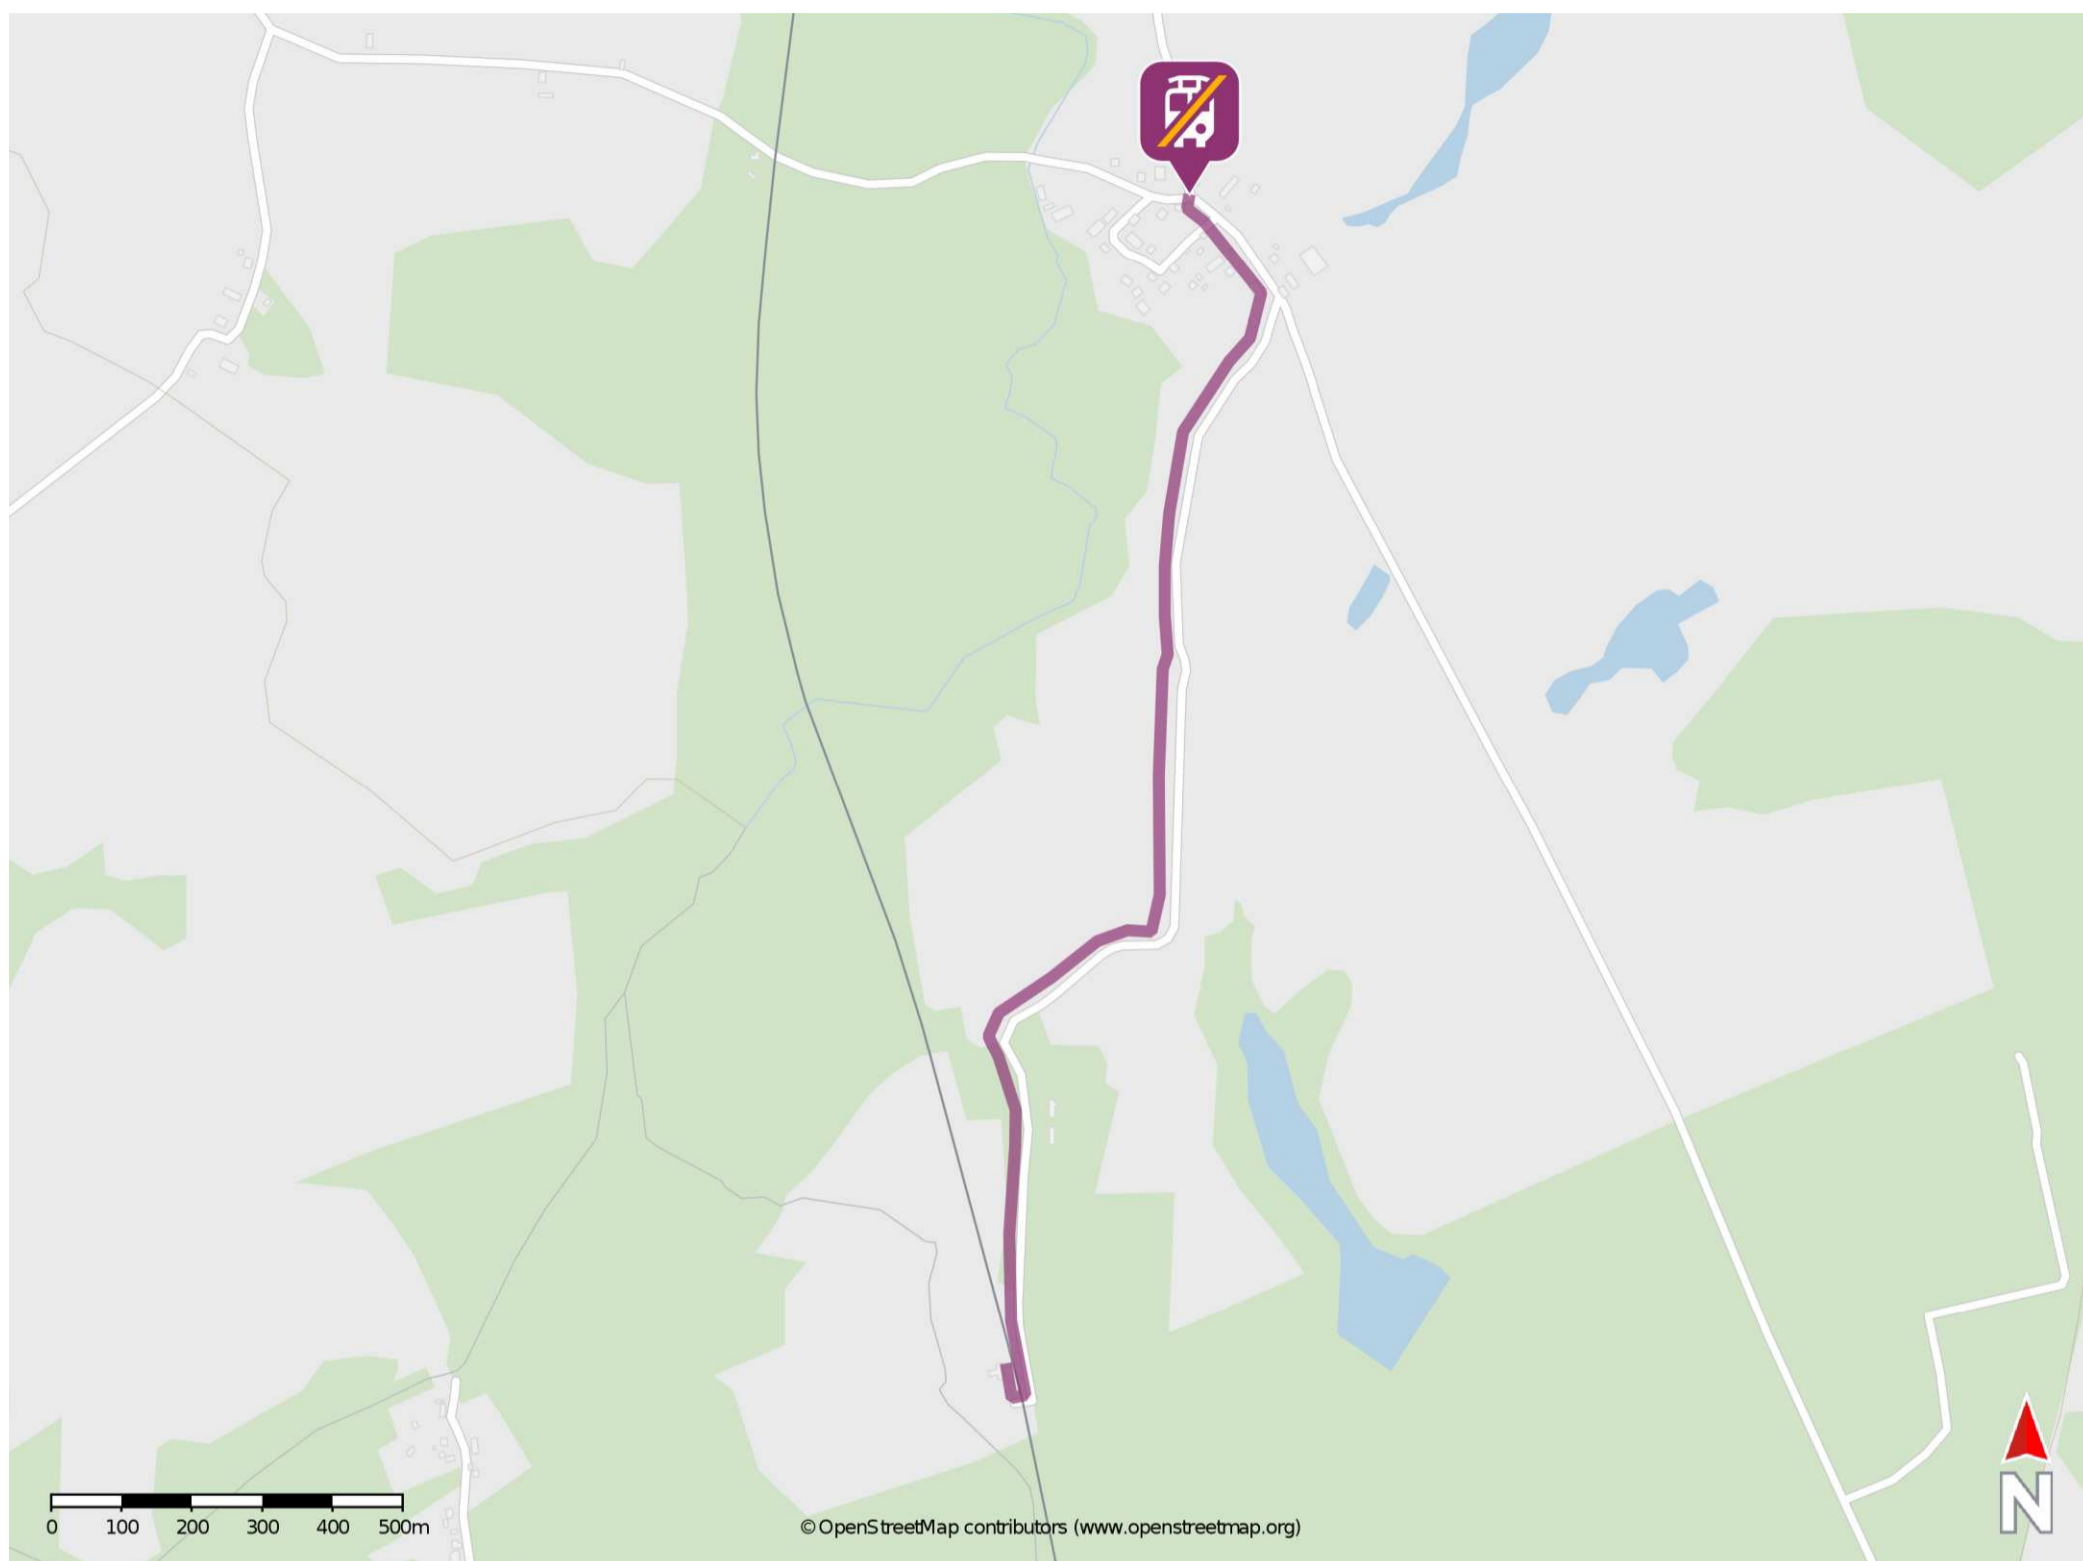

Umgebungsplan

Moidentin

Wegbeschreibung Schienenersatzverkehr *

Verlassen Sie den Bahnsteig und begeben Sie sich an den Bahnübergang. Überqueren Sie den Bahnübergang und folgen Sie dem Straßenverlauf 2km bis zur Ersatzhaltestelle in der Ortslage Moidentin. Die Ersatzhaltestelle befindet sich in der Straße zum Wallensteingraben an der Haltestelle Moidentin Dorf.

*Fahrradmitnahme im Schienenersatzverkehr nur begrenzt, teilweise gar nicht möglich. Bitte informieren Sie sich bei dem von Ihnen genutzten Eisenbahnverkehrsunternehmen. Im QR Code sind die Koordinaten der Ersatzhaltestelle hinterlegt.

— barrierefrei
— nicht barrierefrei