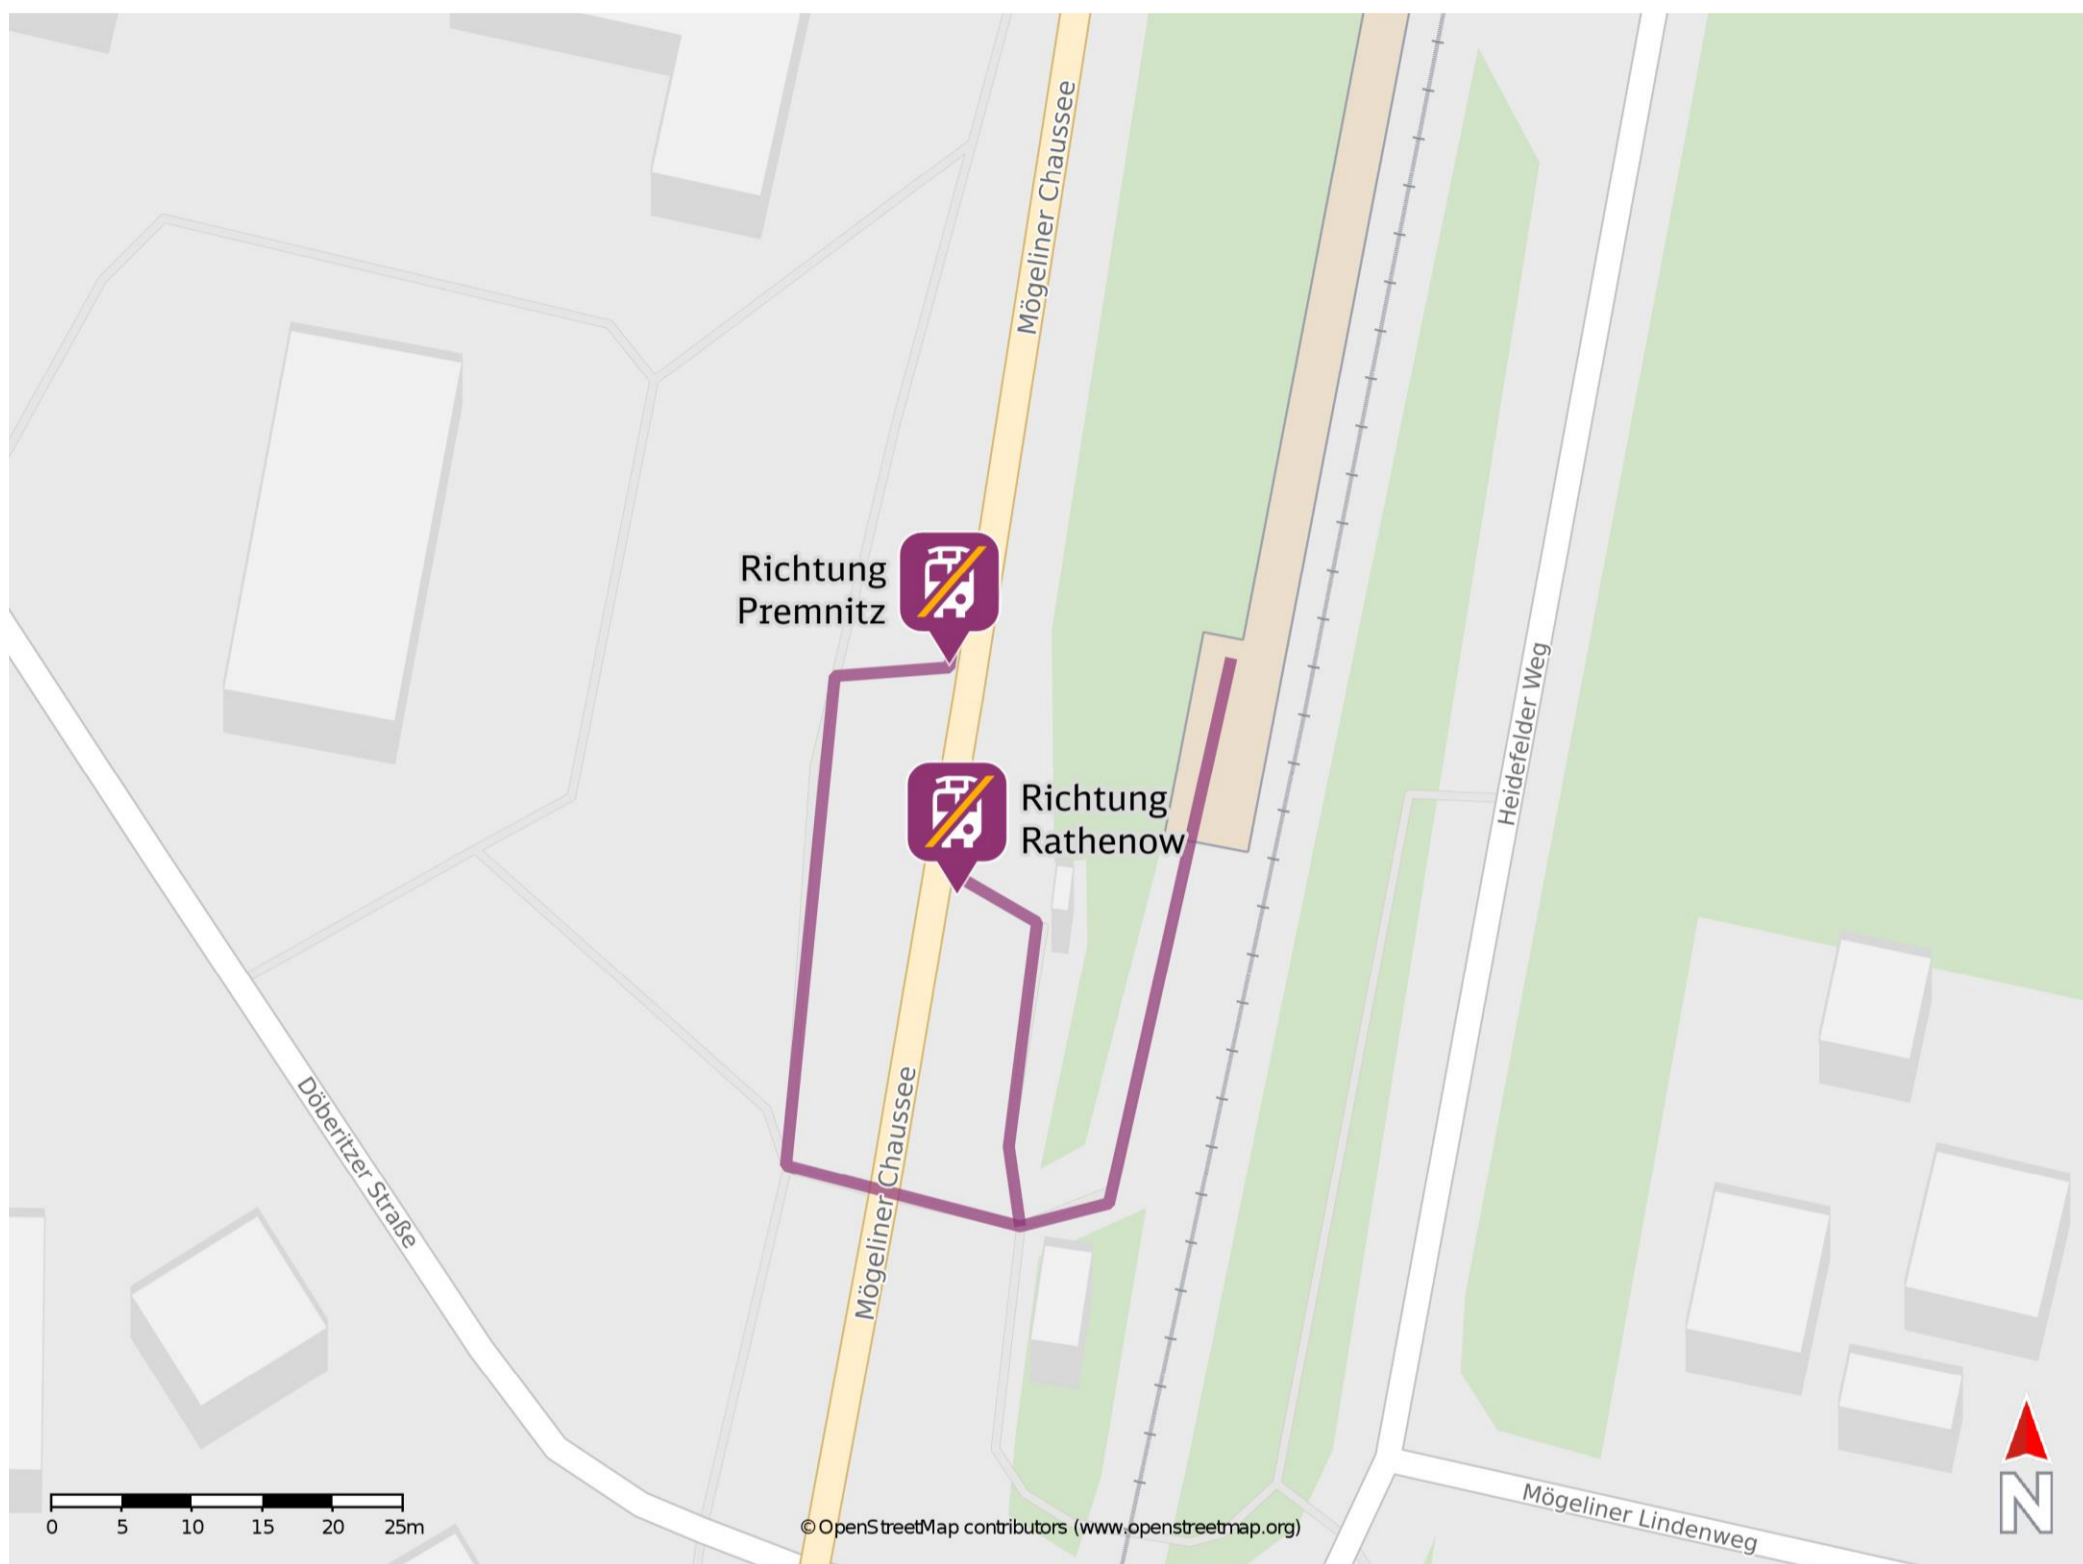

Umgebungsplan

Mögelin

Wegbeschreibung Schienenersatzverkehr *

Verlassen Sie den Bahnsteig und begeben Sie sich an die Straße Mögeler Chaussee. Biegen Sie nach rechts ab und folgen Sie der Straße bis zur jeweiligen Ersatzhaltestelle. Die Ersatzhaltestelle befindet sich an der Haltestelle Mögelin, Bahnhof.

Ersatzhaltestelle Richtung Rathenow

Ersatzhaltestelle Richtung Premnitz

*Fahrradmitnahme im Schienenersatzverkehr nur begrenzt, teilweise gar nicht möglich. Bitte informieren Sie sich bei dem von Ihnen genutzten Eisenbahnverkehrsunternehmen. Im QR Code sind die Koordinaten der Ersatzhaltestelle hinterlegt.

— barrierefrei
 — nicht barrierefrei