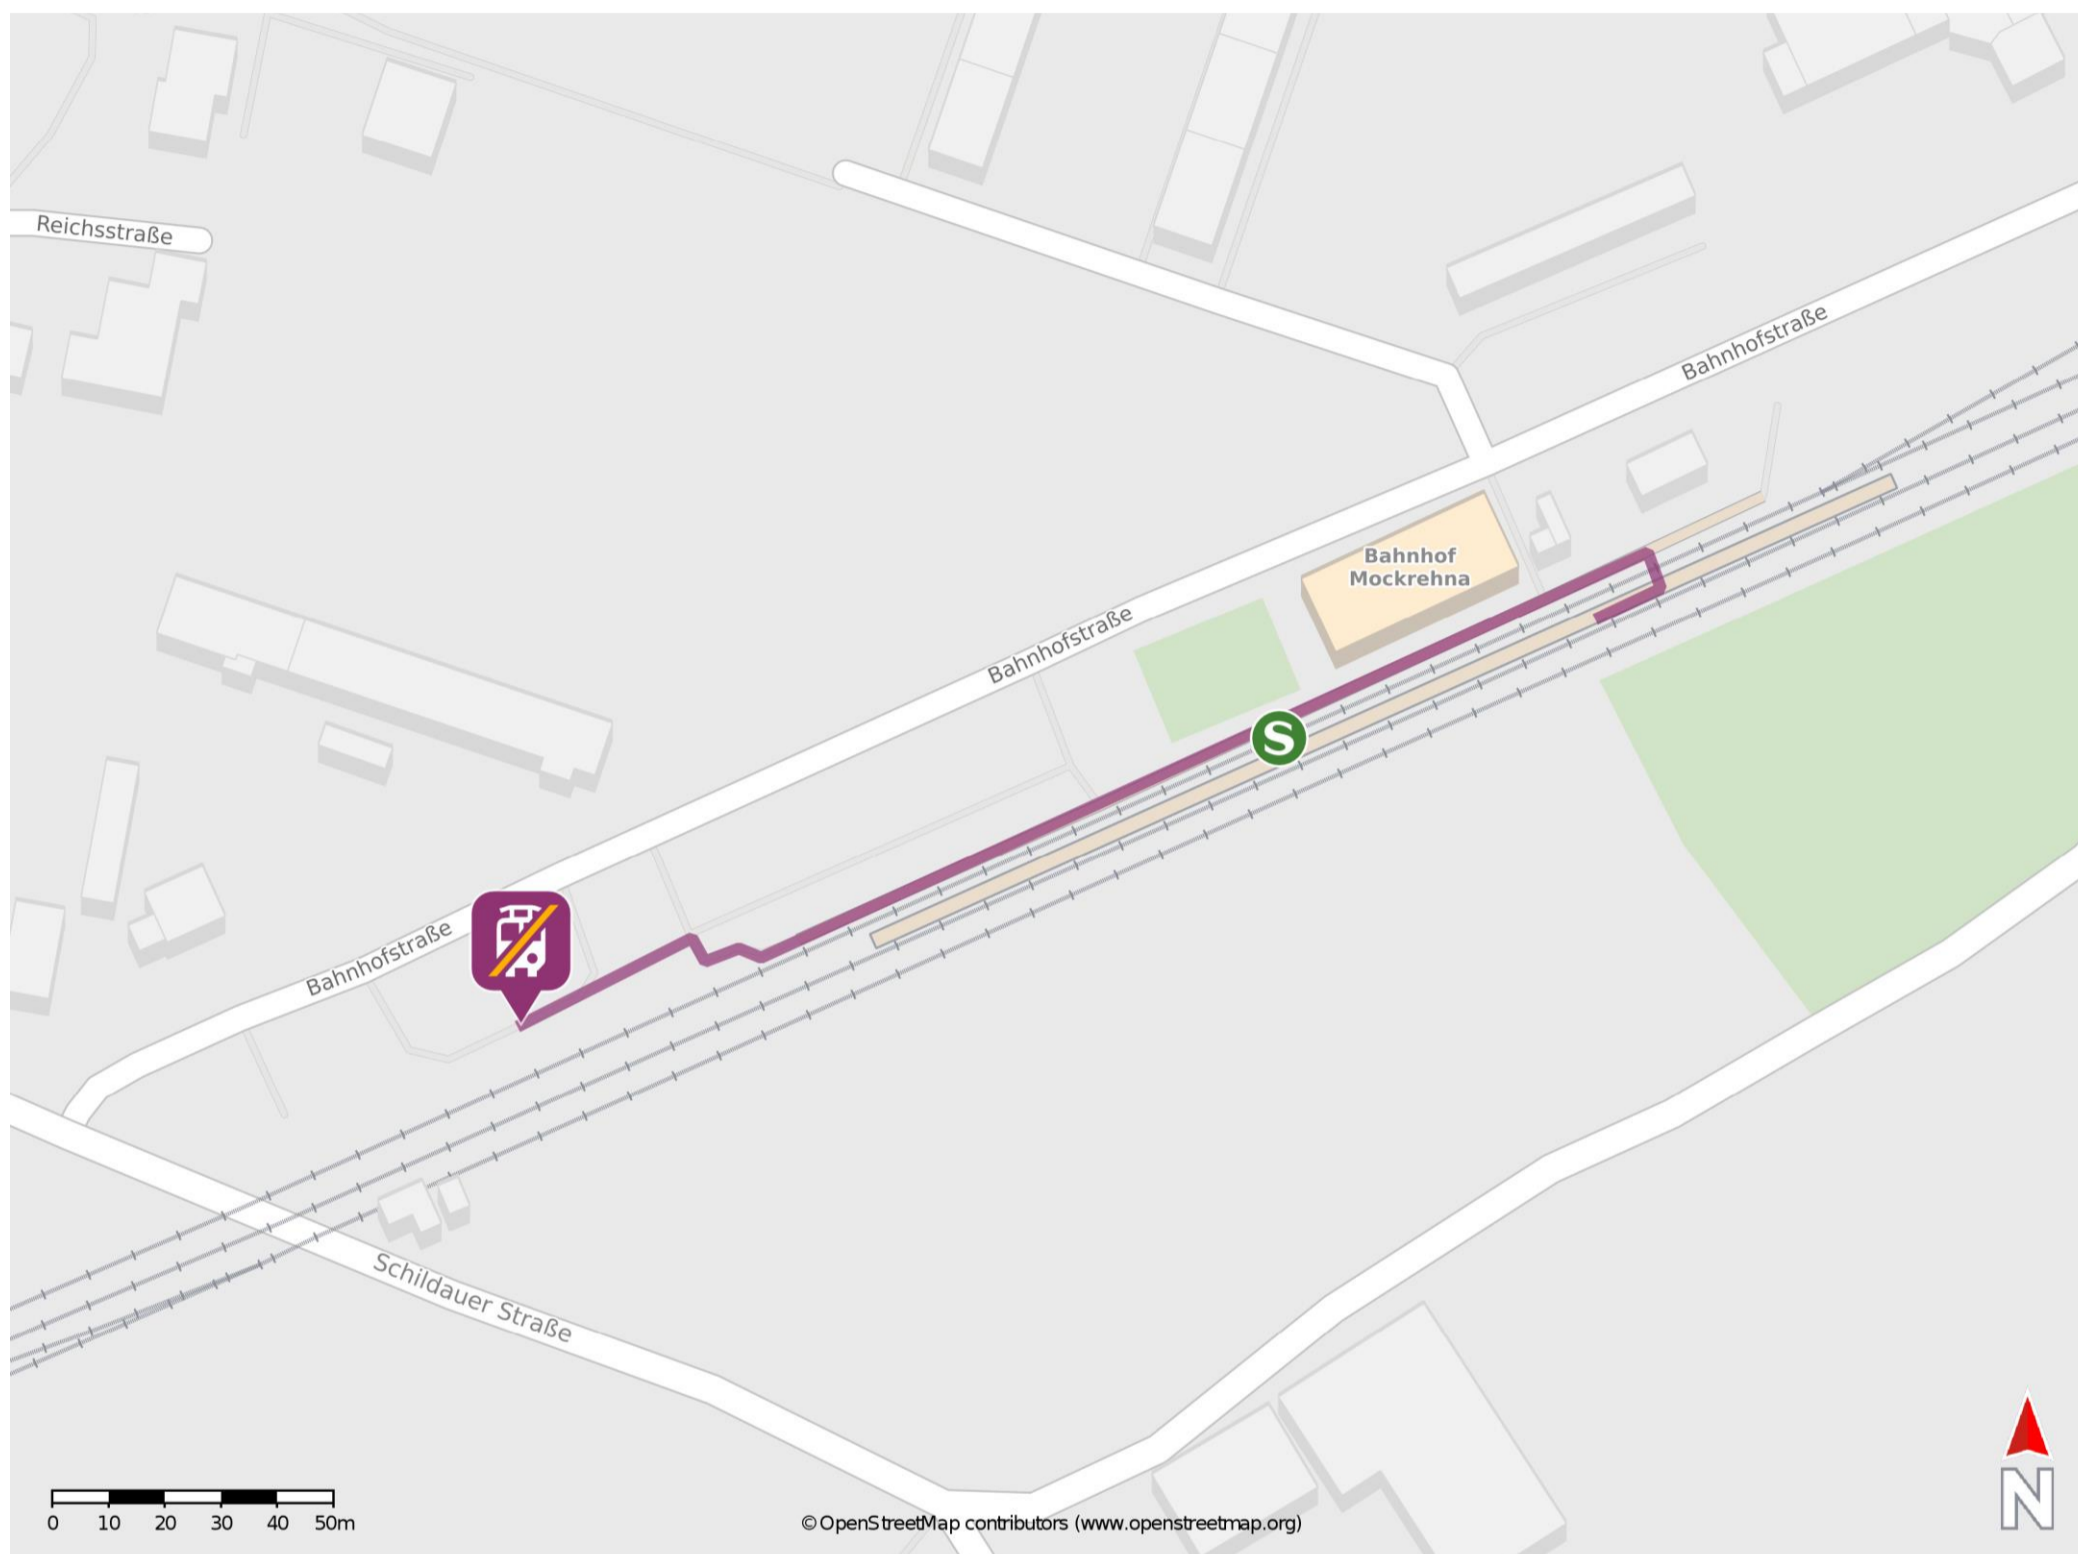

Mockrehna

Wegbeschreibung Schienenersatzverkehr *

Verlassen Sie den Bahnsteig, ggf. über den Gleisübergang in Richtung Bahnhofstraße und begeben Sie sich an die Ersatzhaltestelle. Die Ersatzhaltestelle befindet sich an der Bushaltestelle Bahnhof.

* Fahrradmitnahme im Schienenersatzverkehr nur begrenzt möglich.
Im QR Code sind die Koordinaten der Ersatzhaltestelle hinterlegt.

— barrierefrei
— nicht barrierefrei