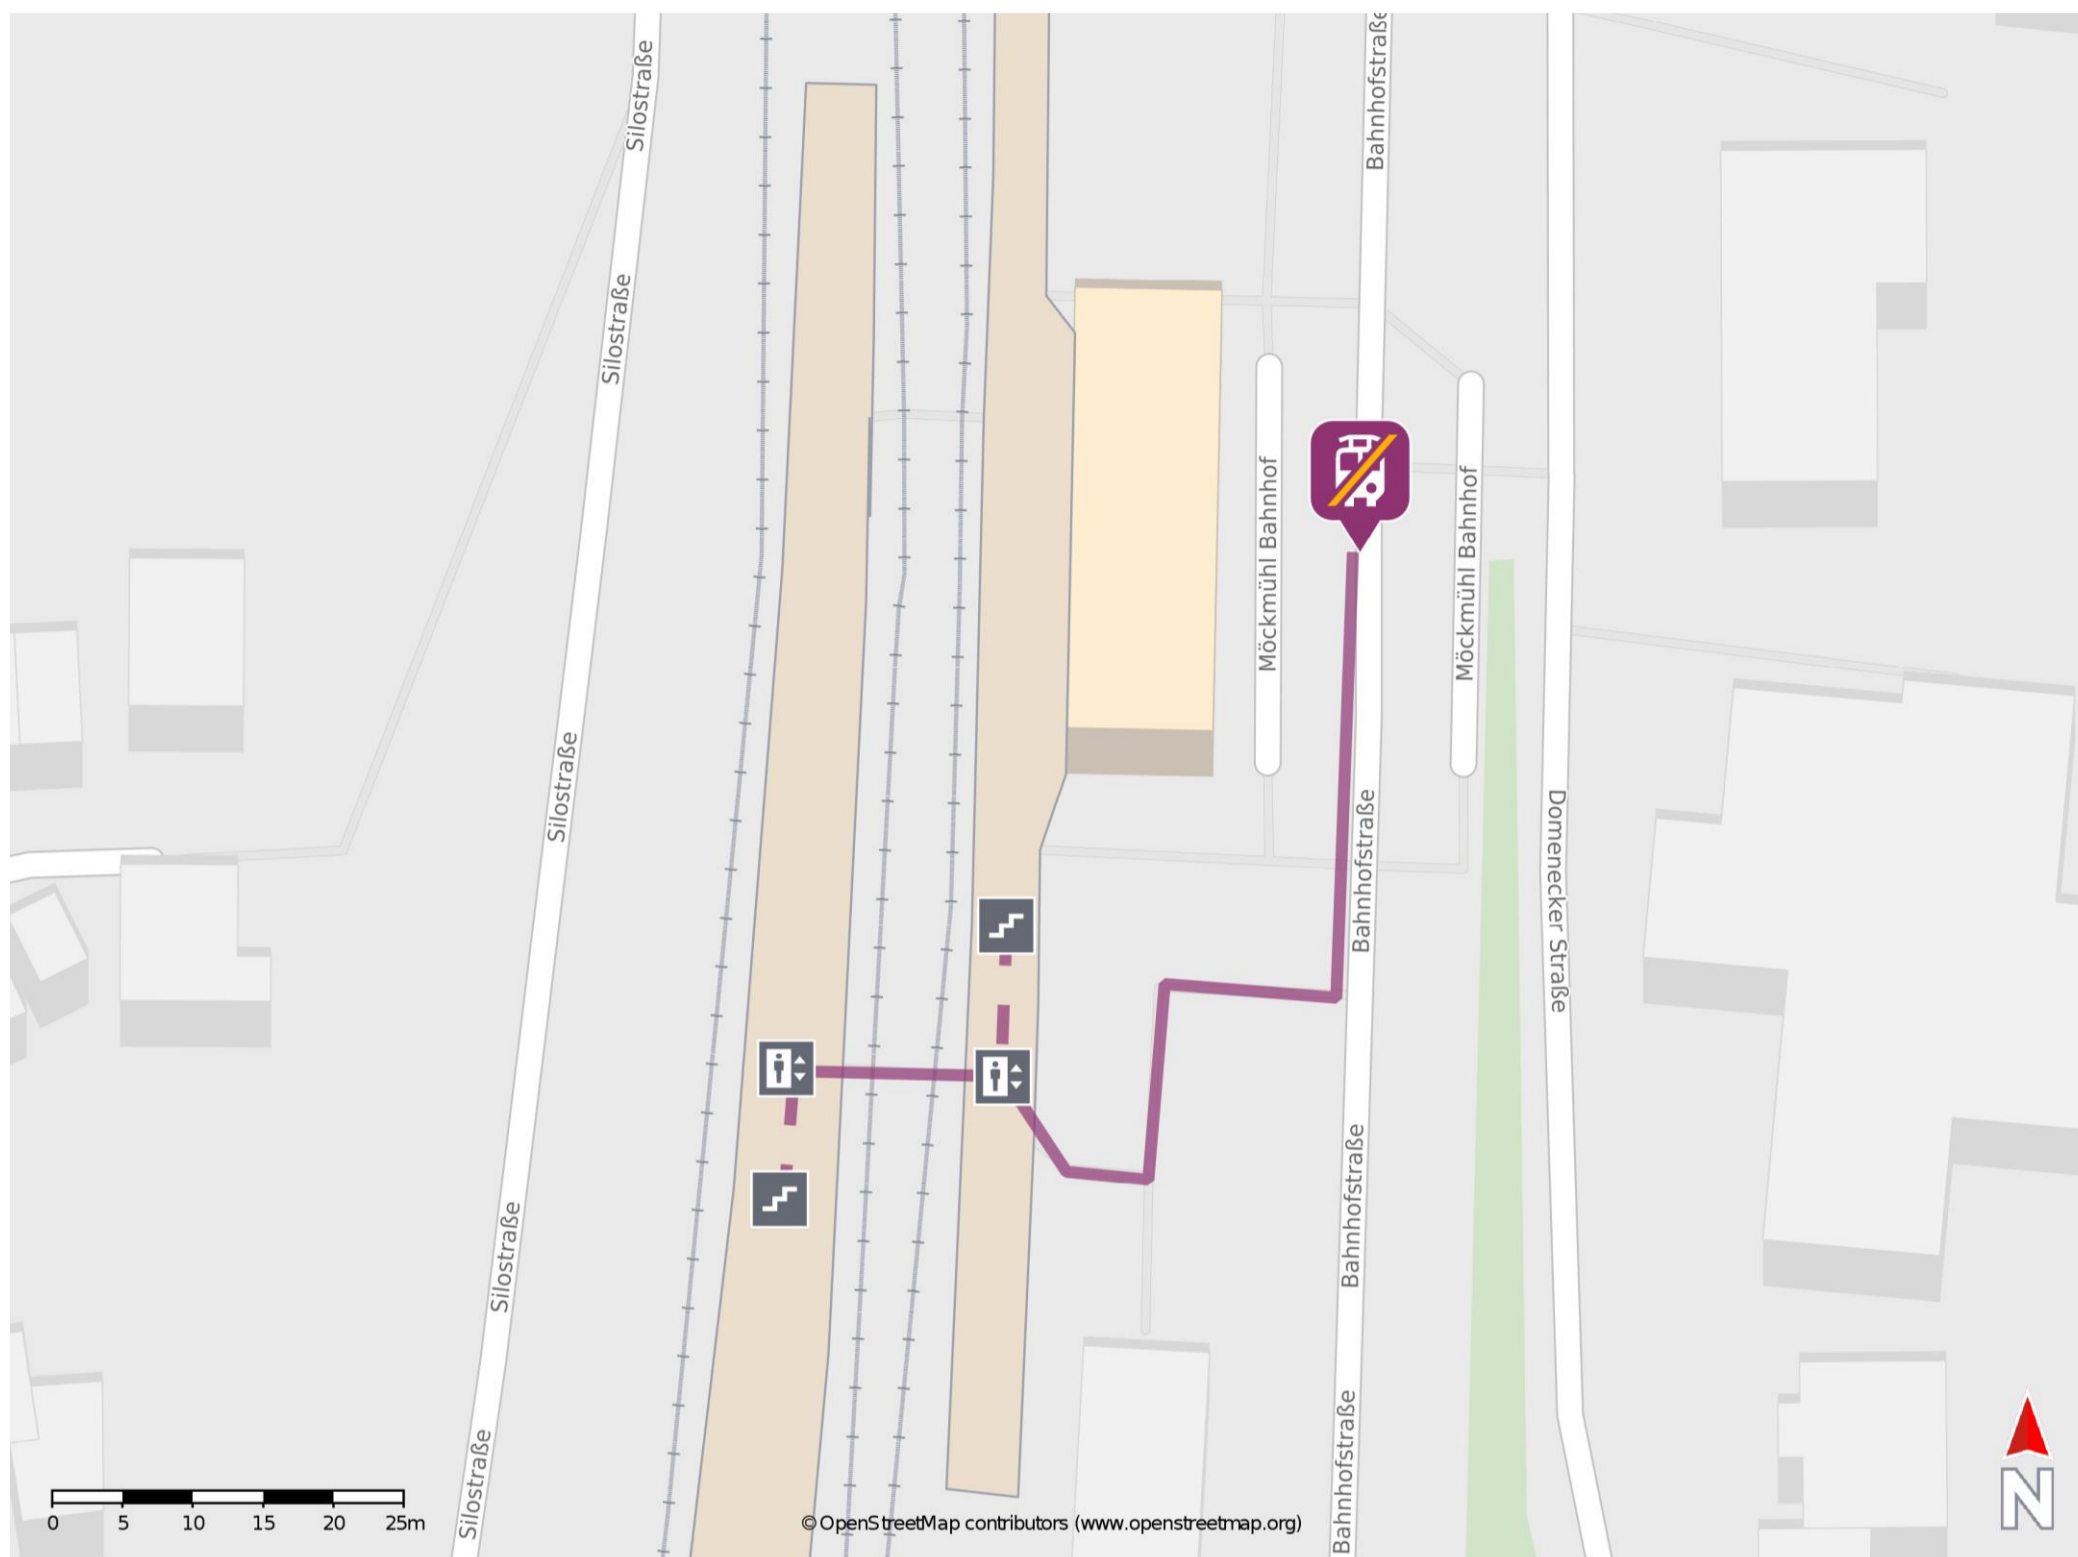

Möckmühl

Wegbeschreibung Schienenersatzverkehr *

Verlassen Sie den Bahnsteig und begeben Sie sich vor das Bahnhofsgebäude an die Bahnhofstraße. Die Ersatzhaltestelle befindet sich direkt vor dem Bahnhofsgebäude, an der Bushaltestelle Bahnhof.

* Fahrradmitnahme im Schienenersatzverkehr nur begrenzt möglich.
Im QR Code sind die Koordinaten der Ersatzhaltestelle hinterlegt.

— barrierefrei
- nicht barrierefrei