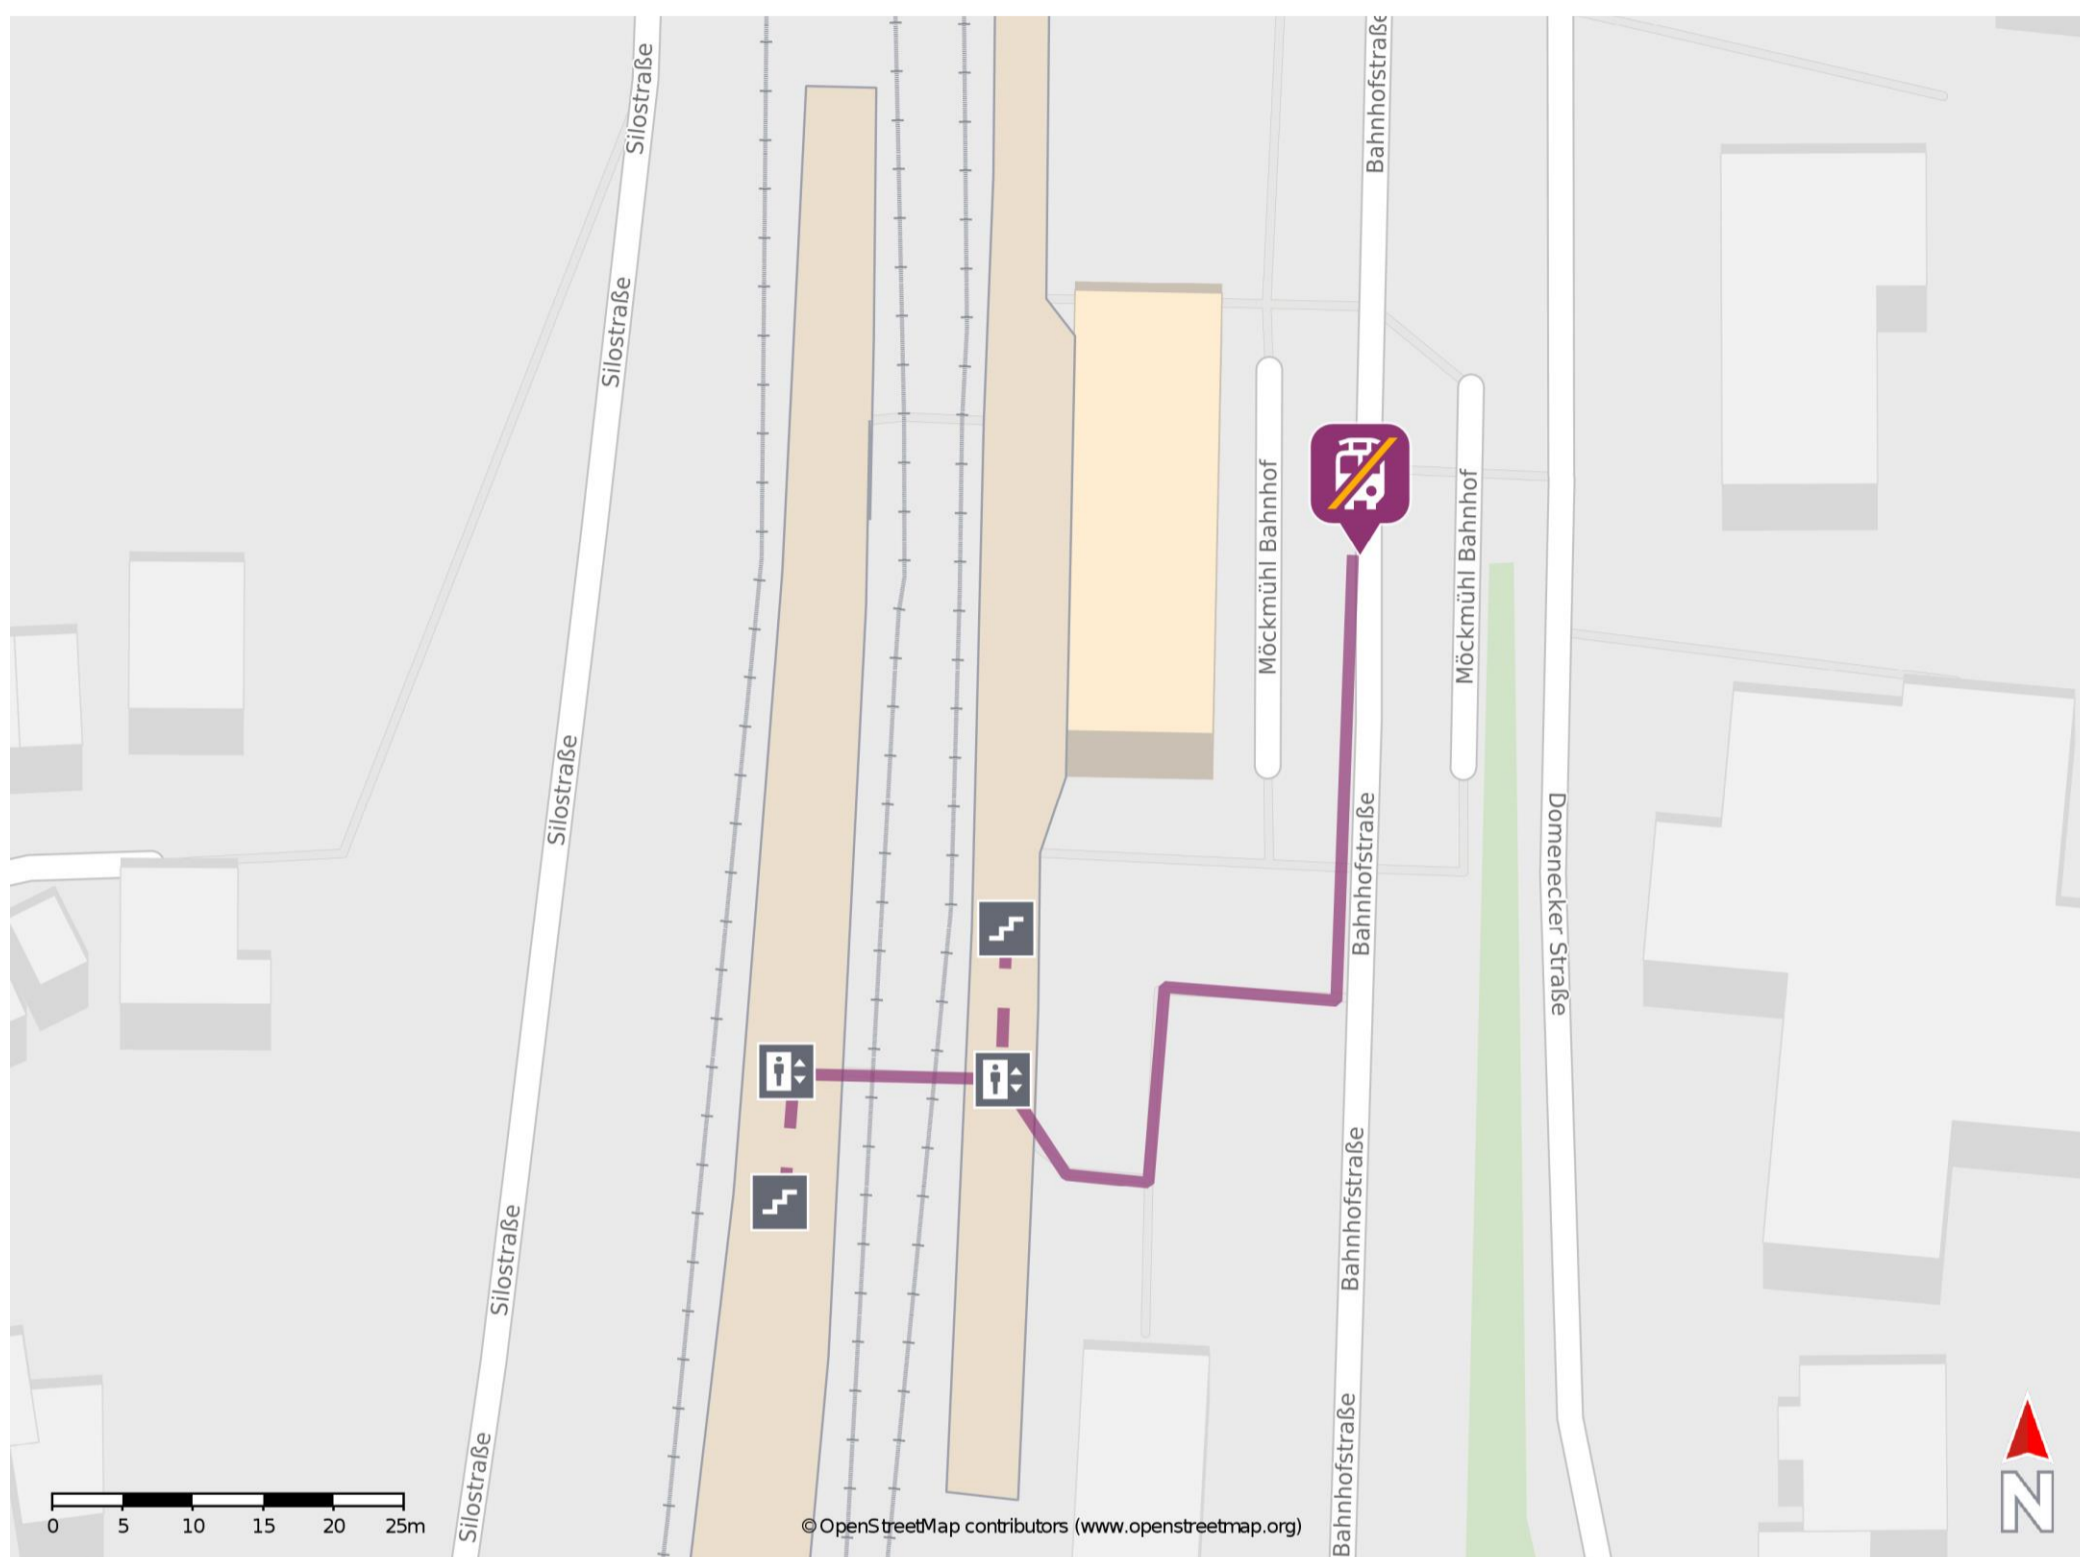

Möckmühl

Wegbeschreibung Schienenersatzverkehr *

Verlassen Sie den Bahnsteig und begeben Sie sich vor das Bahnhofsgebäude an die Bahnhofstraße. Die Ersatzhaltestelle befindet sich direkt vor dem Bahnhofsgebäude, an der Bushaltestelle Bahnhof.

* Fahrradmitnahme im Schienenersatzverkehr nur begrenzt möglich.
Im QR Code sind die Koordinaten der Ersatzhaltestelle hinterlegt.

— barrierefrei
- nicht barrierefrei