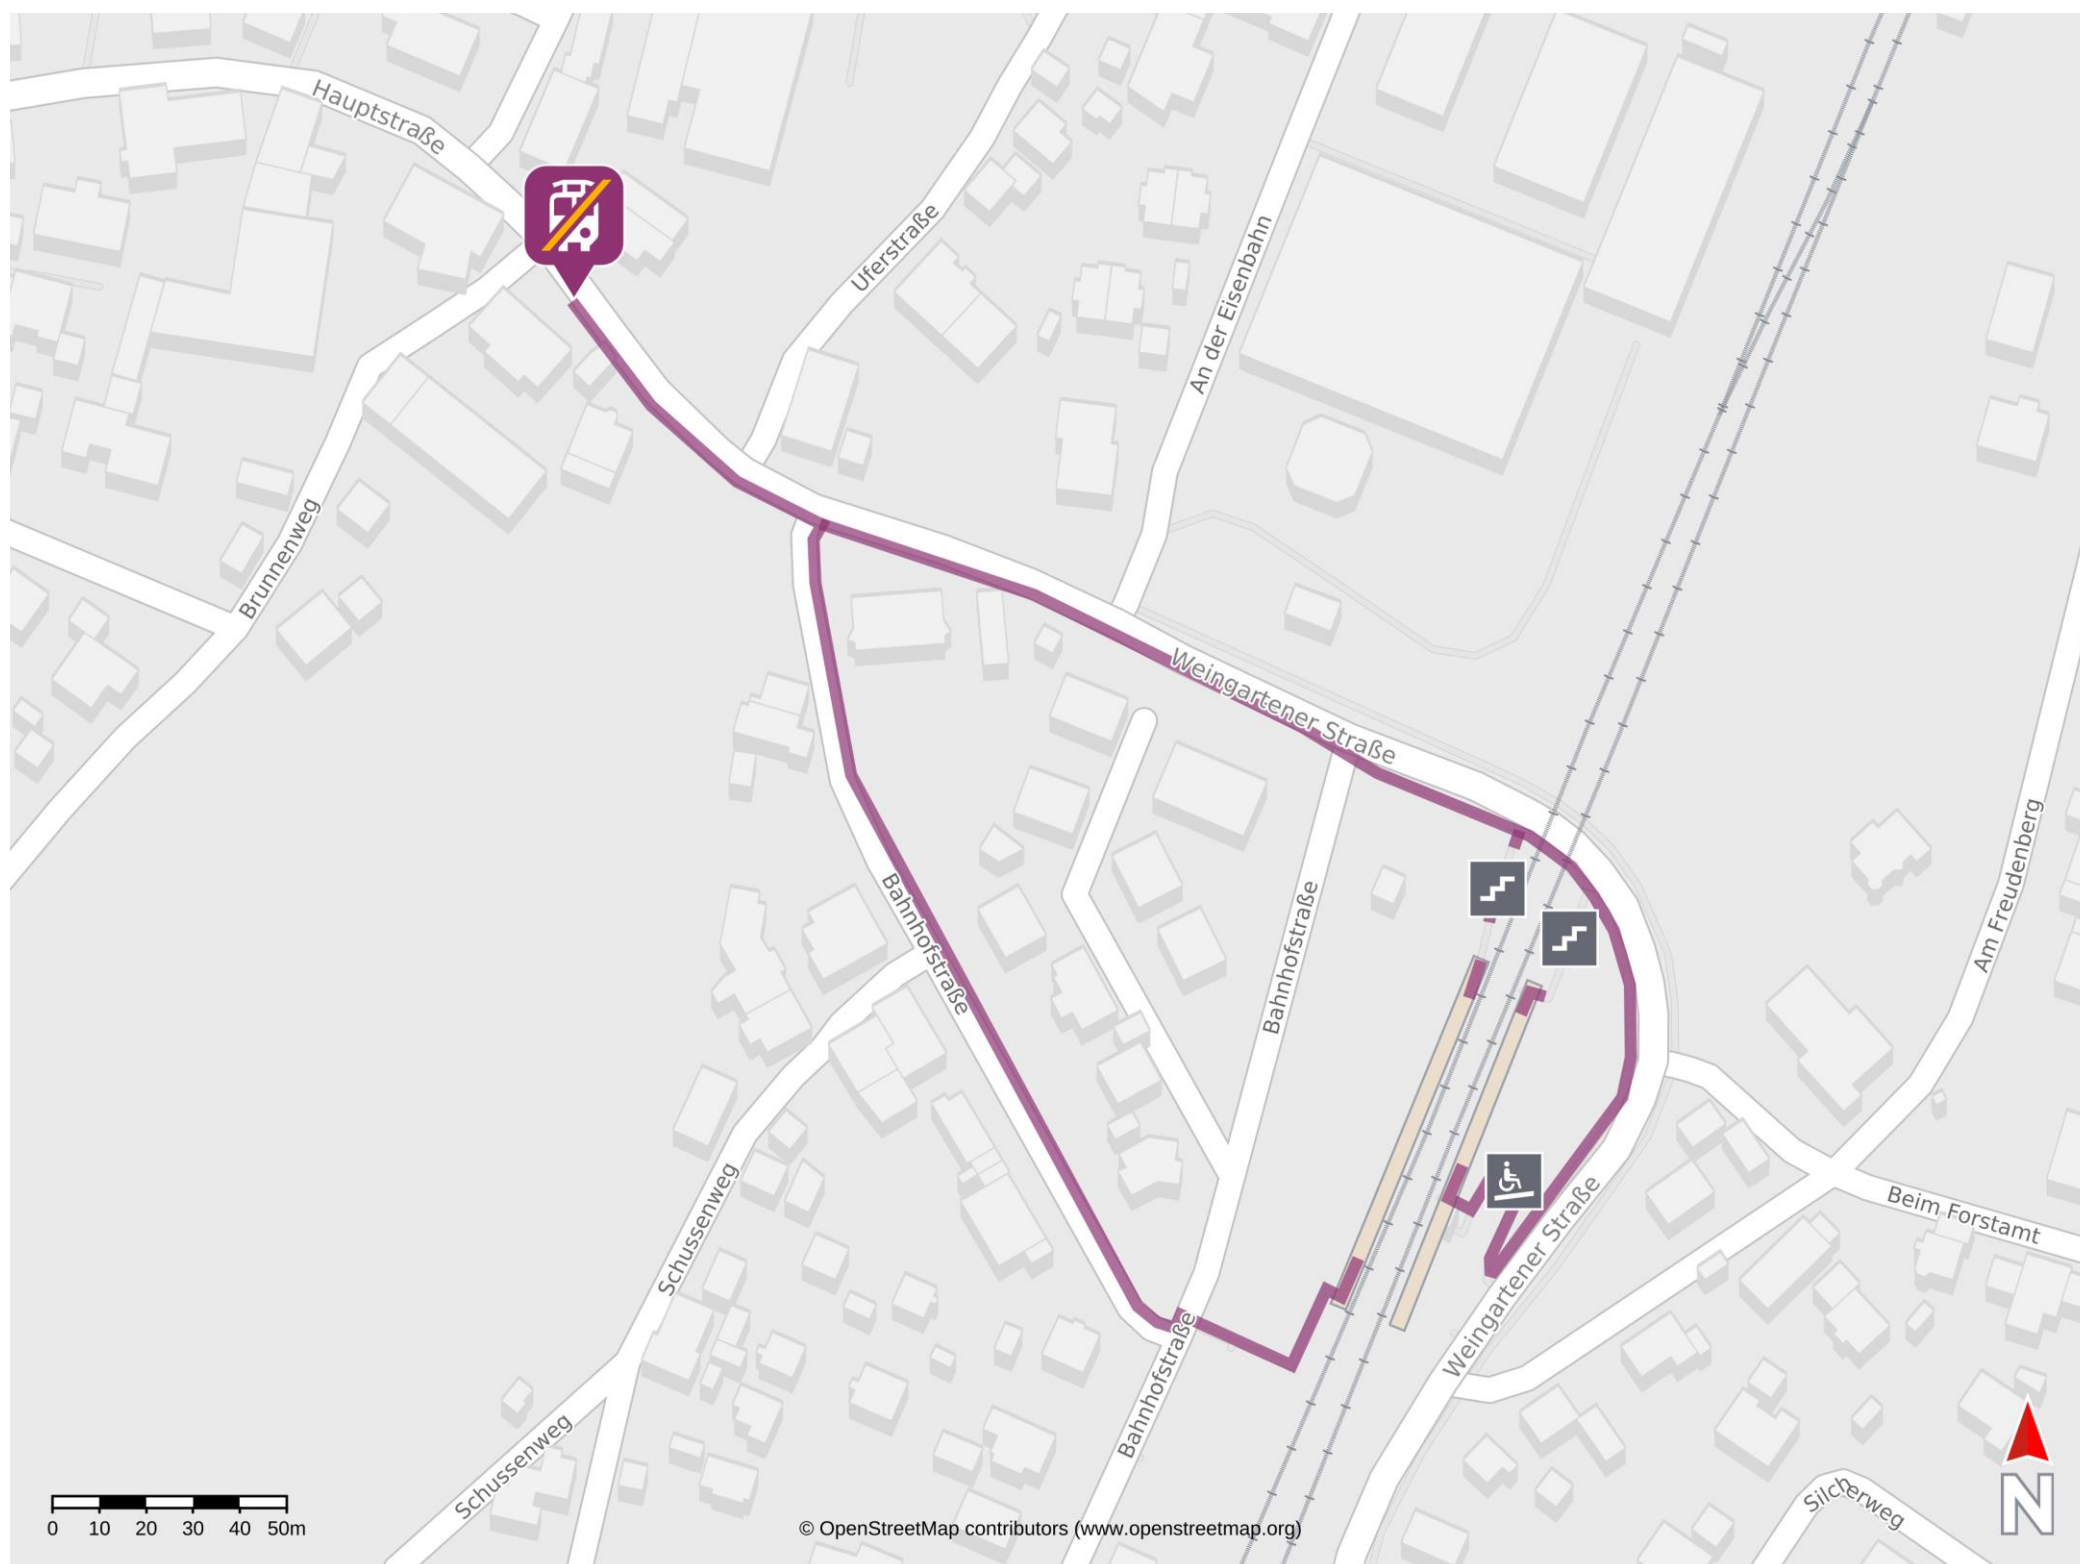

# Umgebungsplan

## Mochenwangen

### Wegbeschreibung Schienenersatzverkehr \*

Von Gleis 2: Verlassen Sie den Bahnsteig und begeben Sie sich an die Bahnhofstraße. Folgen Sie der Bahnhofstraße ca. 200 m bis zur Weingartener Straße. Biegen Sie nach links auf diese ab und folgen dem Straßenverlauf bis zur Ersatzhaltestelle. Die Ersatzhaltestelle befindet sich an der Bushaltestelle Mochenwangen, Alte Kirche.

Von Gleis 3: Verlassen Sie den Bahnsteig über die Rampe oder die Treppenanlage und begeben Sie sich an die Weingartener Straße. Biegen Sie nach links ab und folgen Sie dem Straßenverlauf ca. 300 m bis zur Ersatzhaltestelle. Die Ersatzhaltestelle befindet sich an der Bushaltestelle Mochenwangen, Alte Kirche.