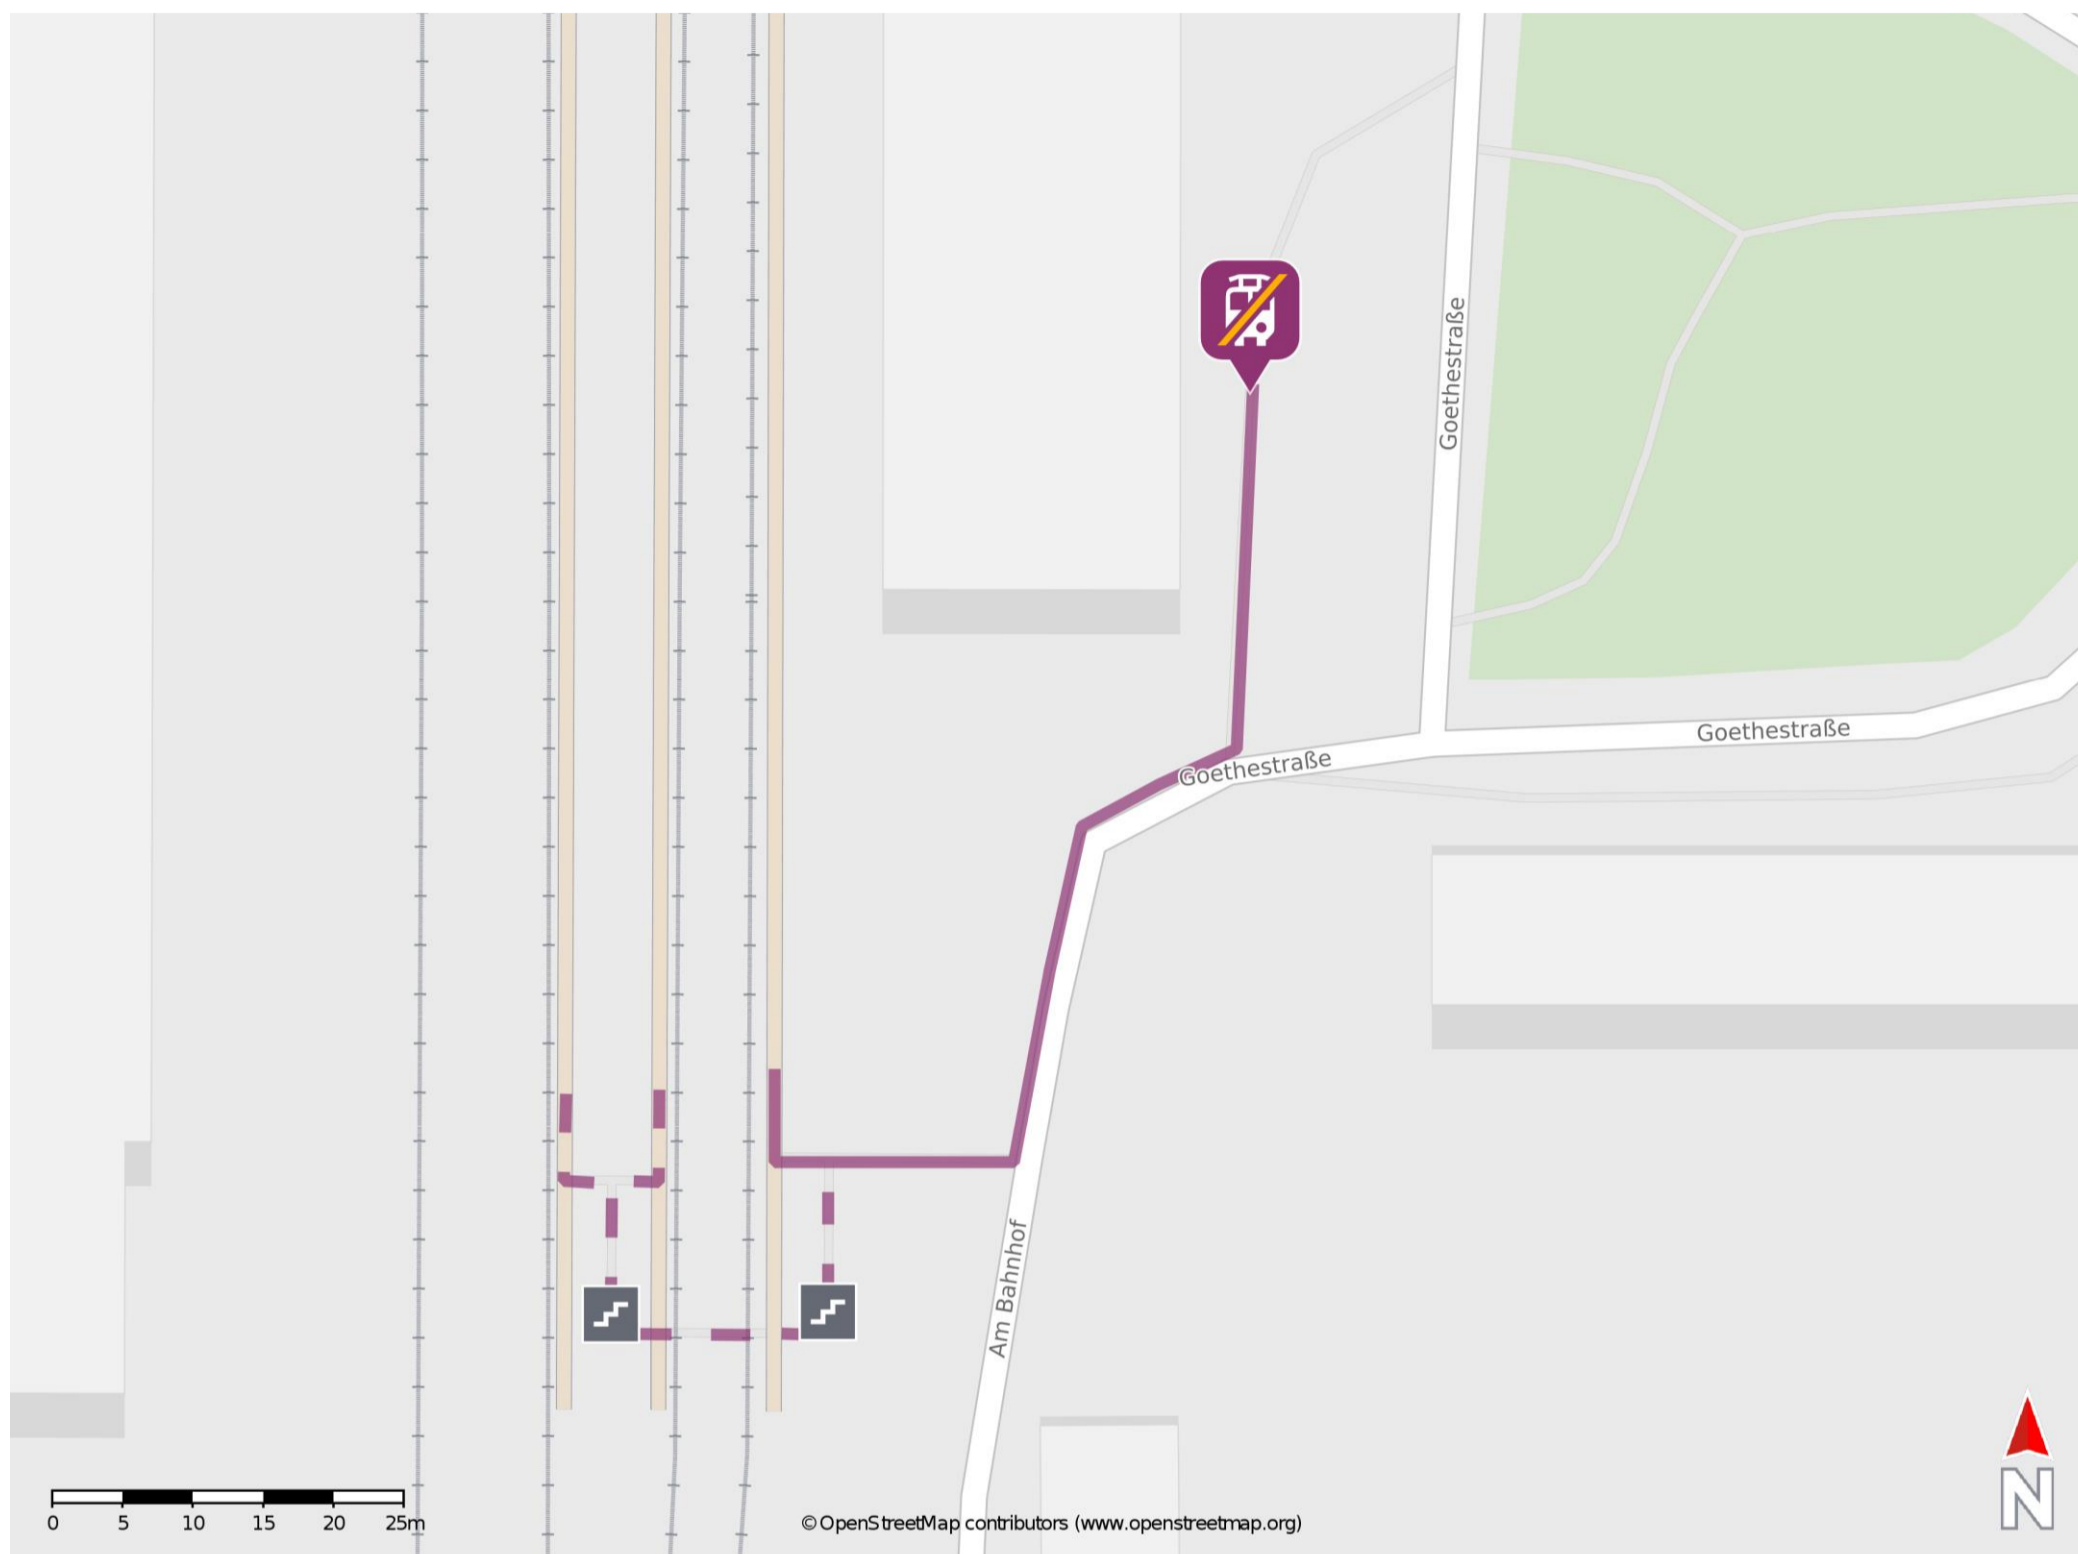

Mittweida

Wegbeschreibung Schienenersatzverkehr *

Verlassen Sie den Bahnsteig, ggf. durch die Unterführung und begeben Sie sich an die Straße Am Bahnhof. Orientieren Sie sich nach links und begeben Sie sich an die Ersatzhaltestelle. Die Ersatzhaltestelle befindet sich vor dem Bahnhofsgebäude.

* Fahrradmitnahme im Schienenersatzverkehr nur begrenzt möglich.
Im QR Code sind die Koordinaten der Ersatzhaltestelle hinterlegt.

— barrierefrei
- nicht barrierefrei