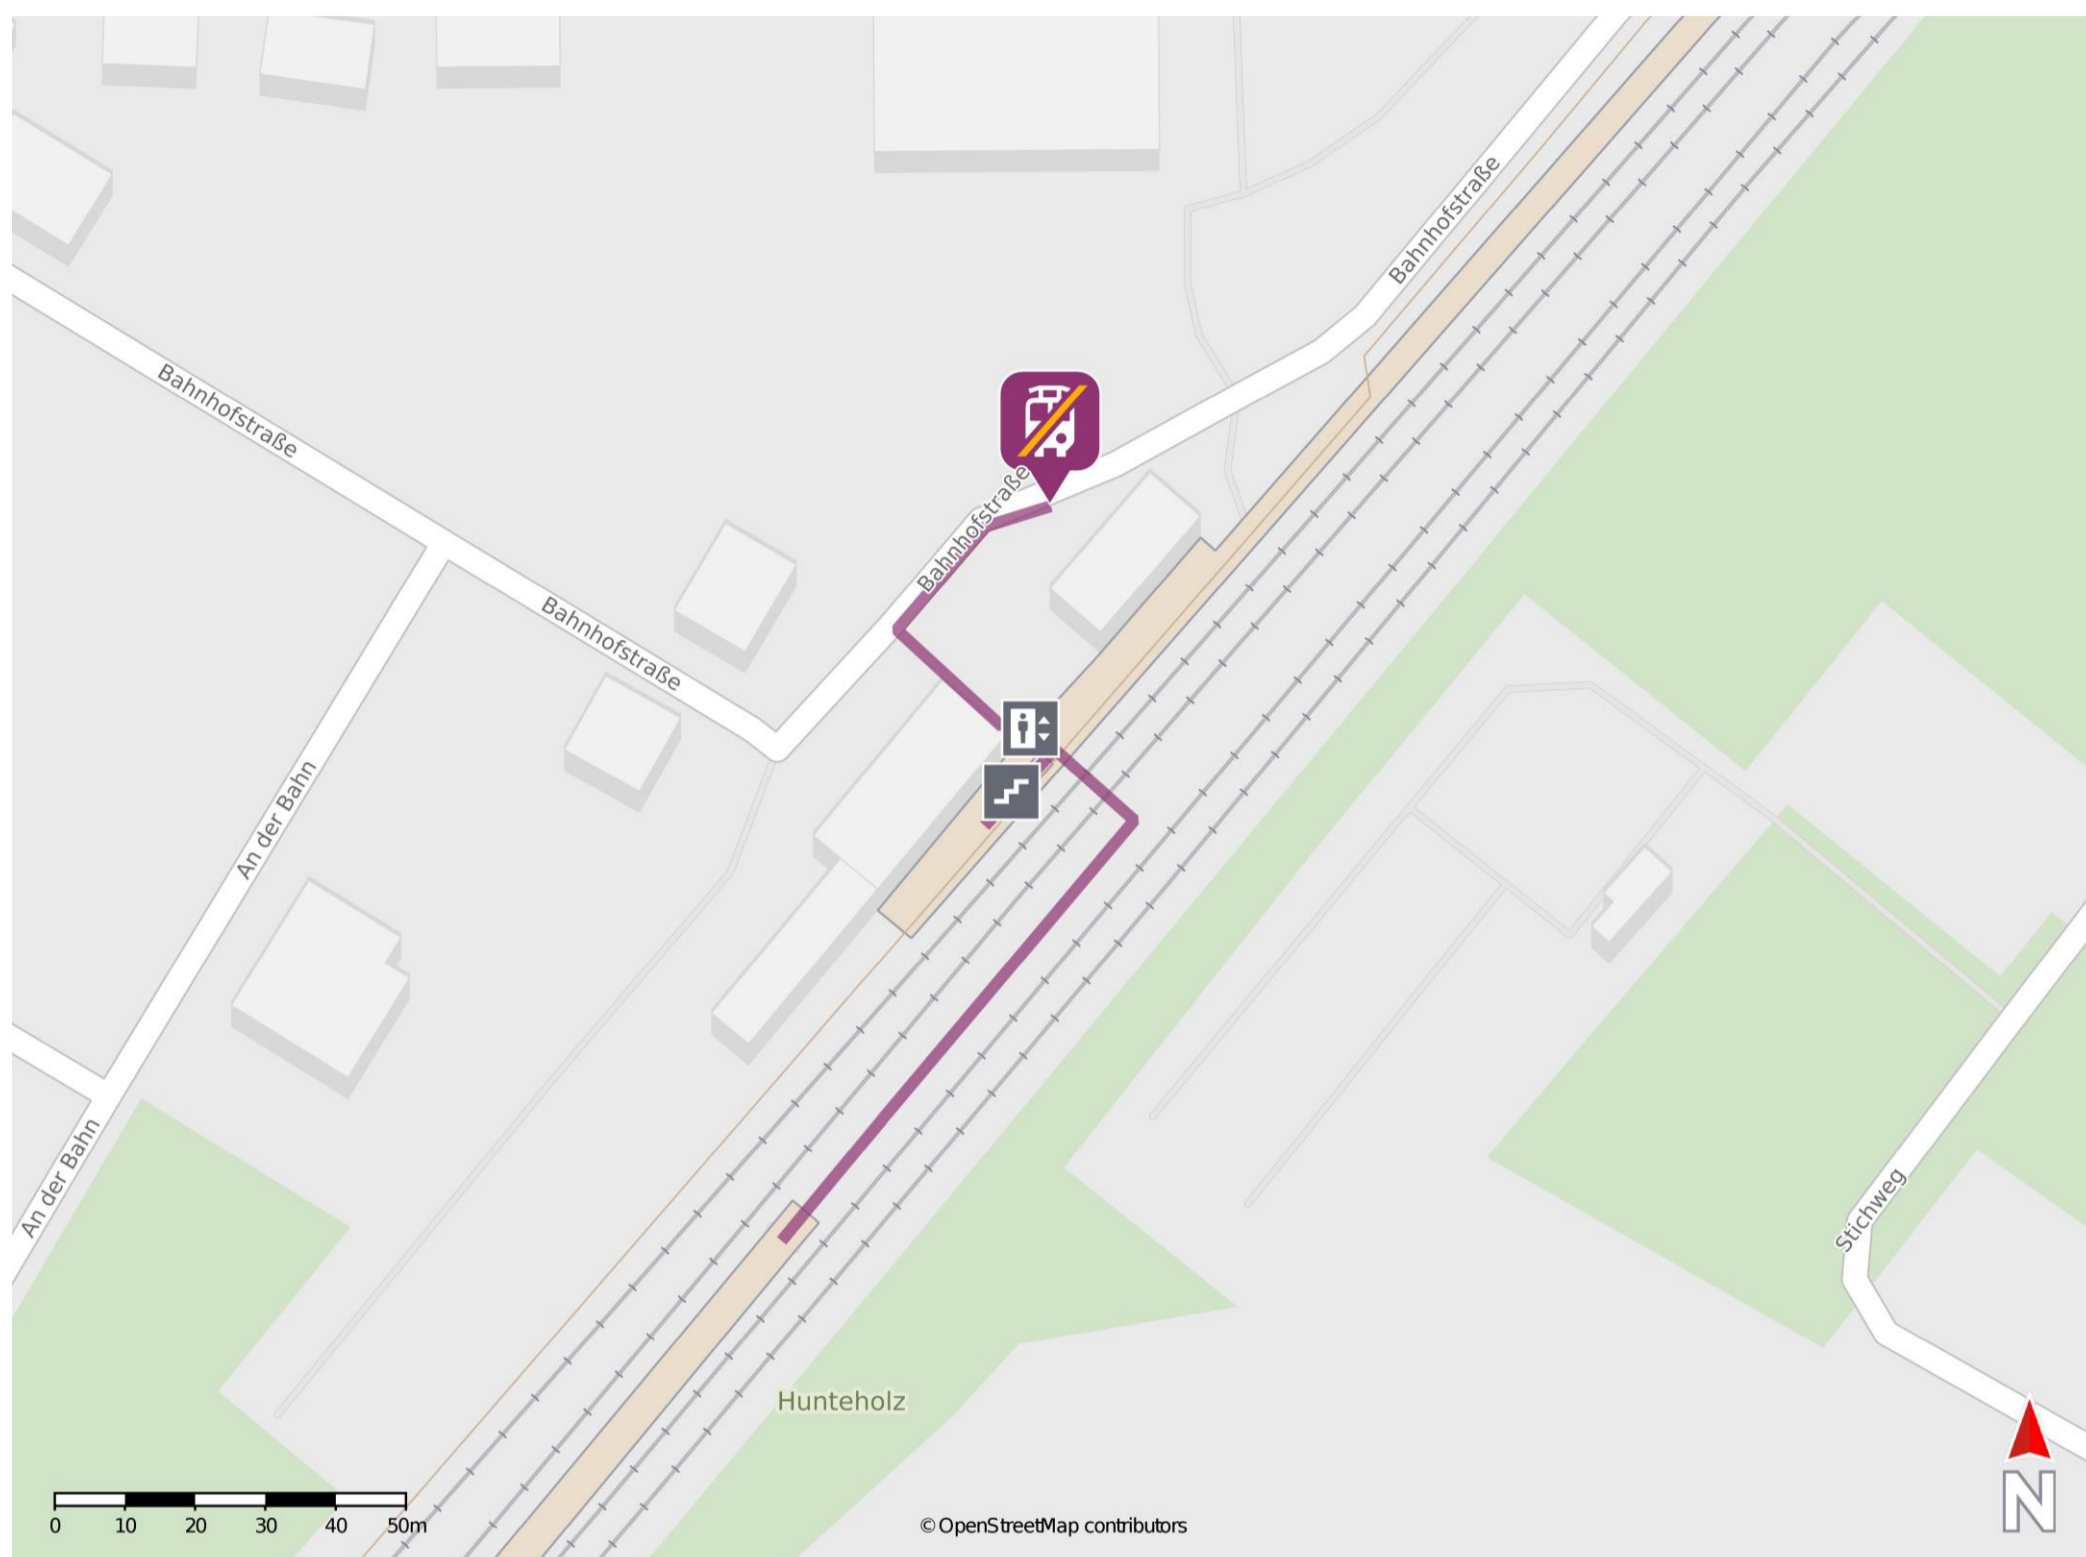

## Barnstorf (Han)

### Wegbeschreibung Schienenersatzverkehr \*

Verlassen Sie den Bahnsteig, ggf. durch die Unterführung, und orientieren Sie sich zur Bahnhofstraße. Halten Sie sich rechts und folgen Sie der Straße wenige Meter bis zur Ersatzhaltestelle an der Bushaltestelle Barnstorf Bahnhof.

\* Fahrradmitnahme im Schienenersatzverkehr nur begrenzt möglich.  
Im QR Code sind die Koordinaten der Ersatzhaltestelle hinterlegt.

— barrierefrei  
— nicht barrierefrei