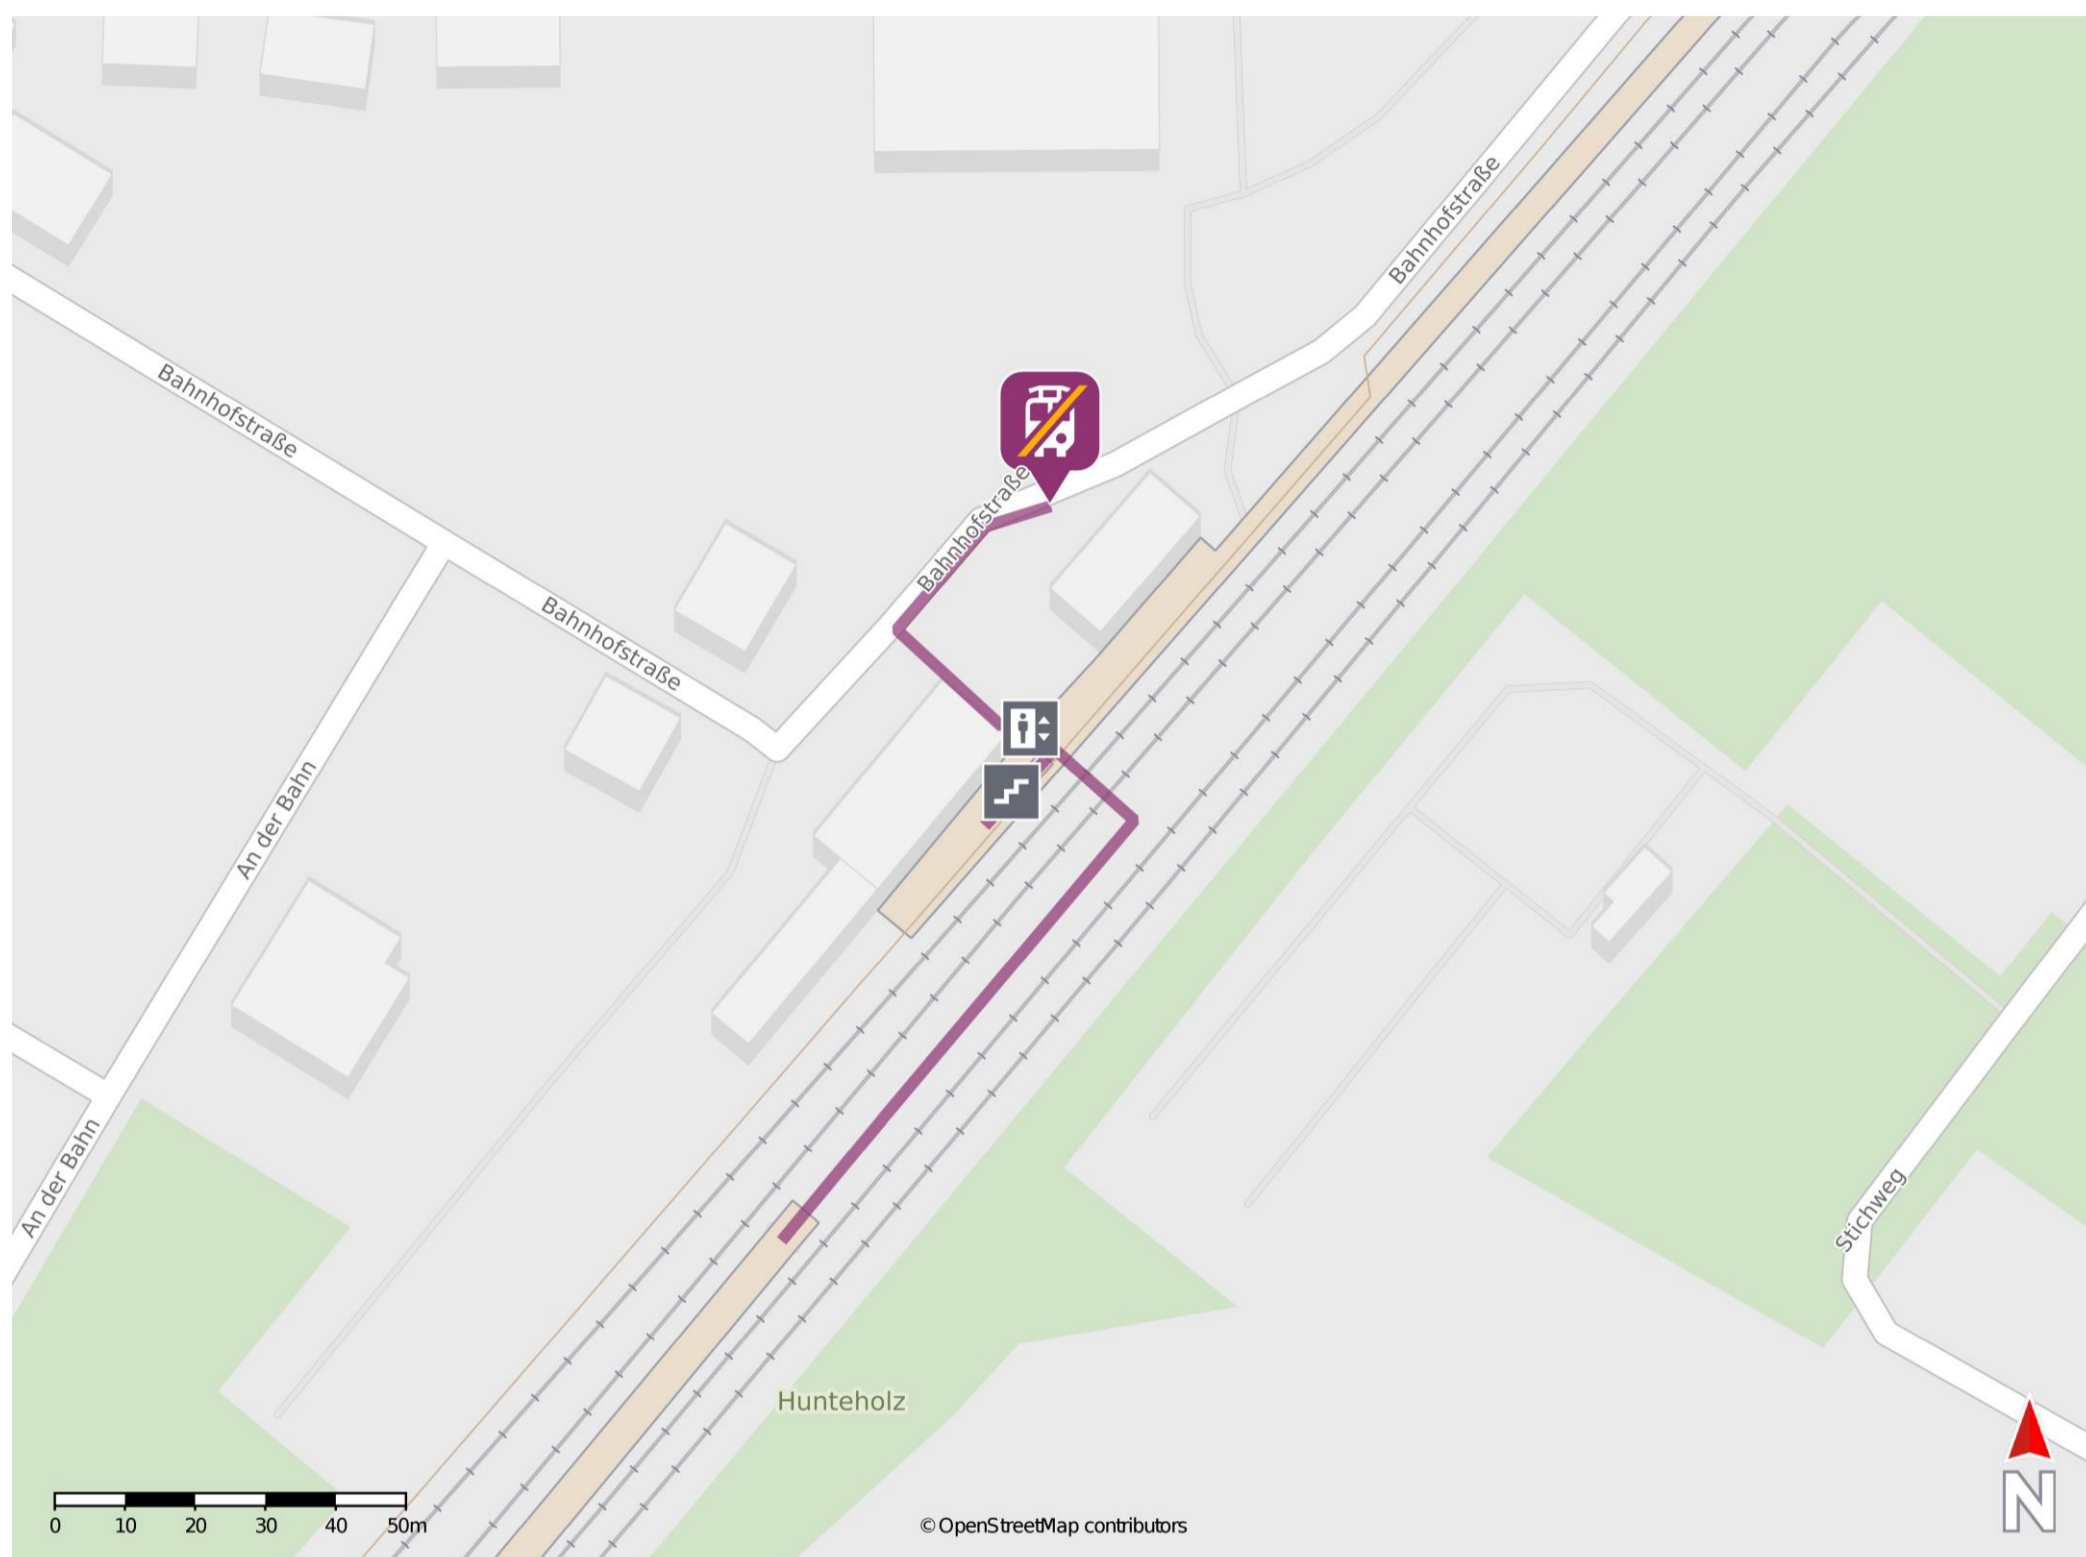

Barnstorf (Han)

Wegbeschreibung Schienenersatzverkehr *

Verlassen Sie den Bahnsteig, ggf. durch die Unterführung, und orientieren Sie sich zur Bahnhofstraße. Halten Sie sich rechts und folgen Sie der Straße wenige Meter bis zur Ersatzhaltestelle an der Bushaltestelle Barnstorf Bahnhof.

* Fahrradmitnahme im Schienenersatzverkehr nur begrenzt möglich.
Im QR Code sind die Koordinaten der Ersatzhaltestelle hinterlegt.

— barrierefrei
— nicht barrierefrei