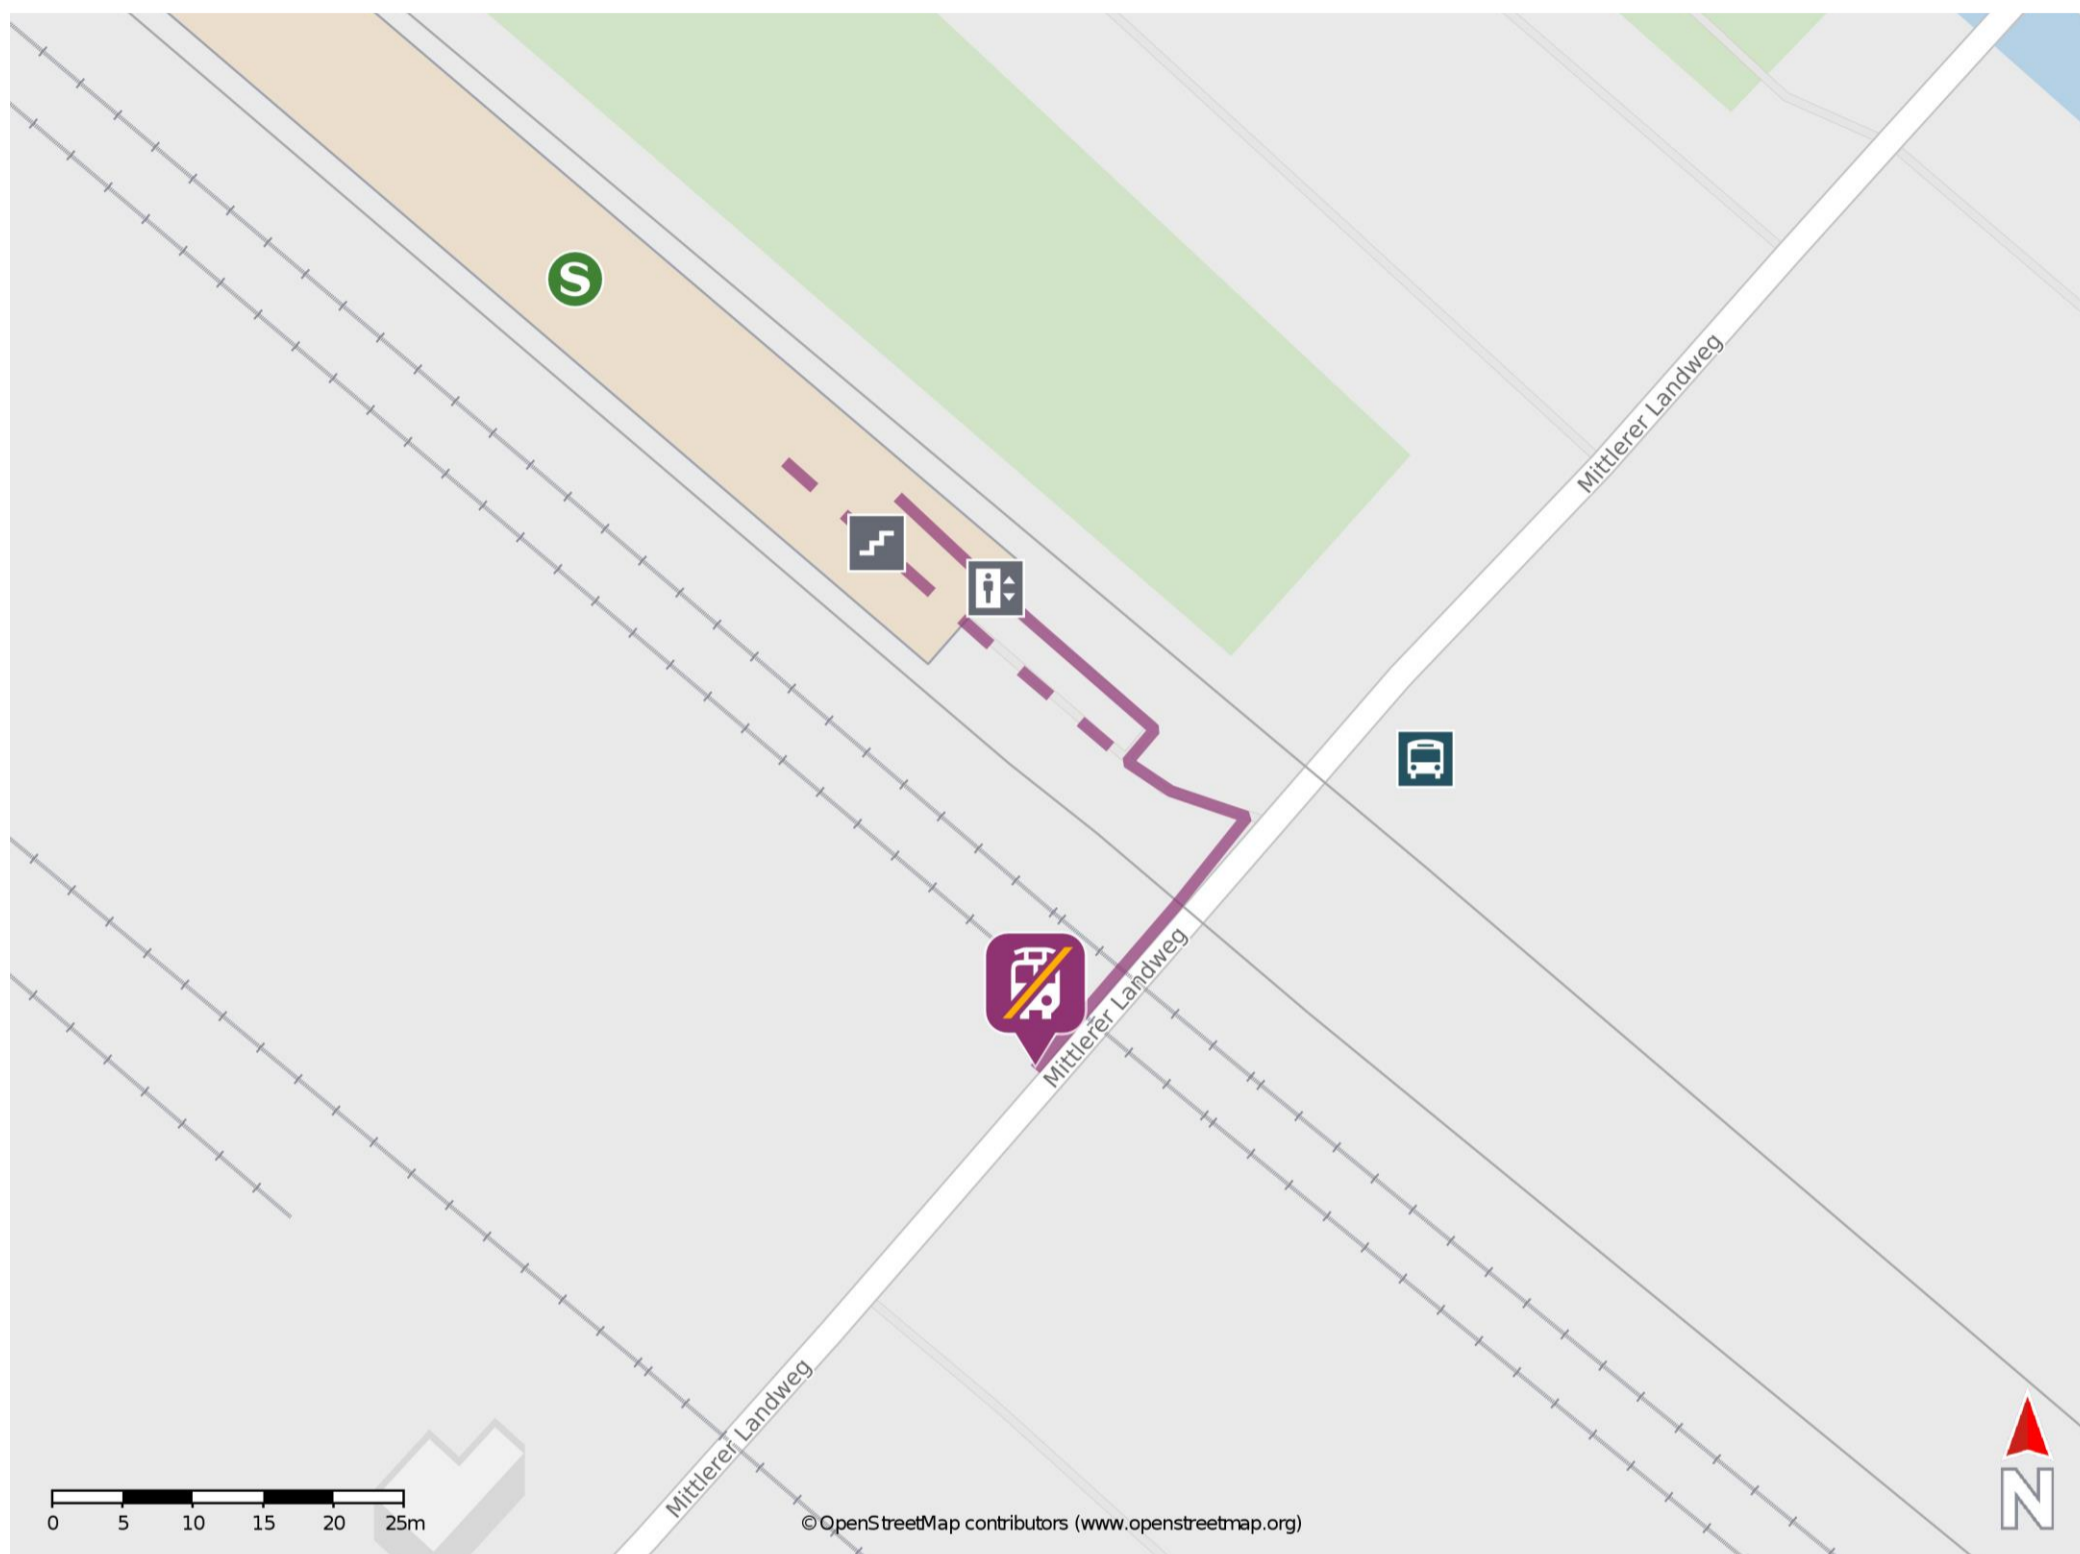

Mittlerer Landweg

Wegbeschreibung Schienenersatzverkehr *

Verlassen Sie den Bahnsteig und begeben Sie sich an die Straße Mittlerer Landweg. Biegen Sie nach rechts ab und begeben Sie sich an die Ersatzhaltestelle. Die Ersatzhaltestelle befindet sich an der Bushaltestelle S Mittlerer Landweg.

Ersatzhaltestelle

* Fahrradmitnahme im Schienenersatzverkehr nur begrenzt möglich.
Im QR Code sind die Koordinaten der Ersatzhaltestelle hinterlegt.

— barrierefrei
- - nicht barrierefrei