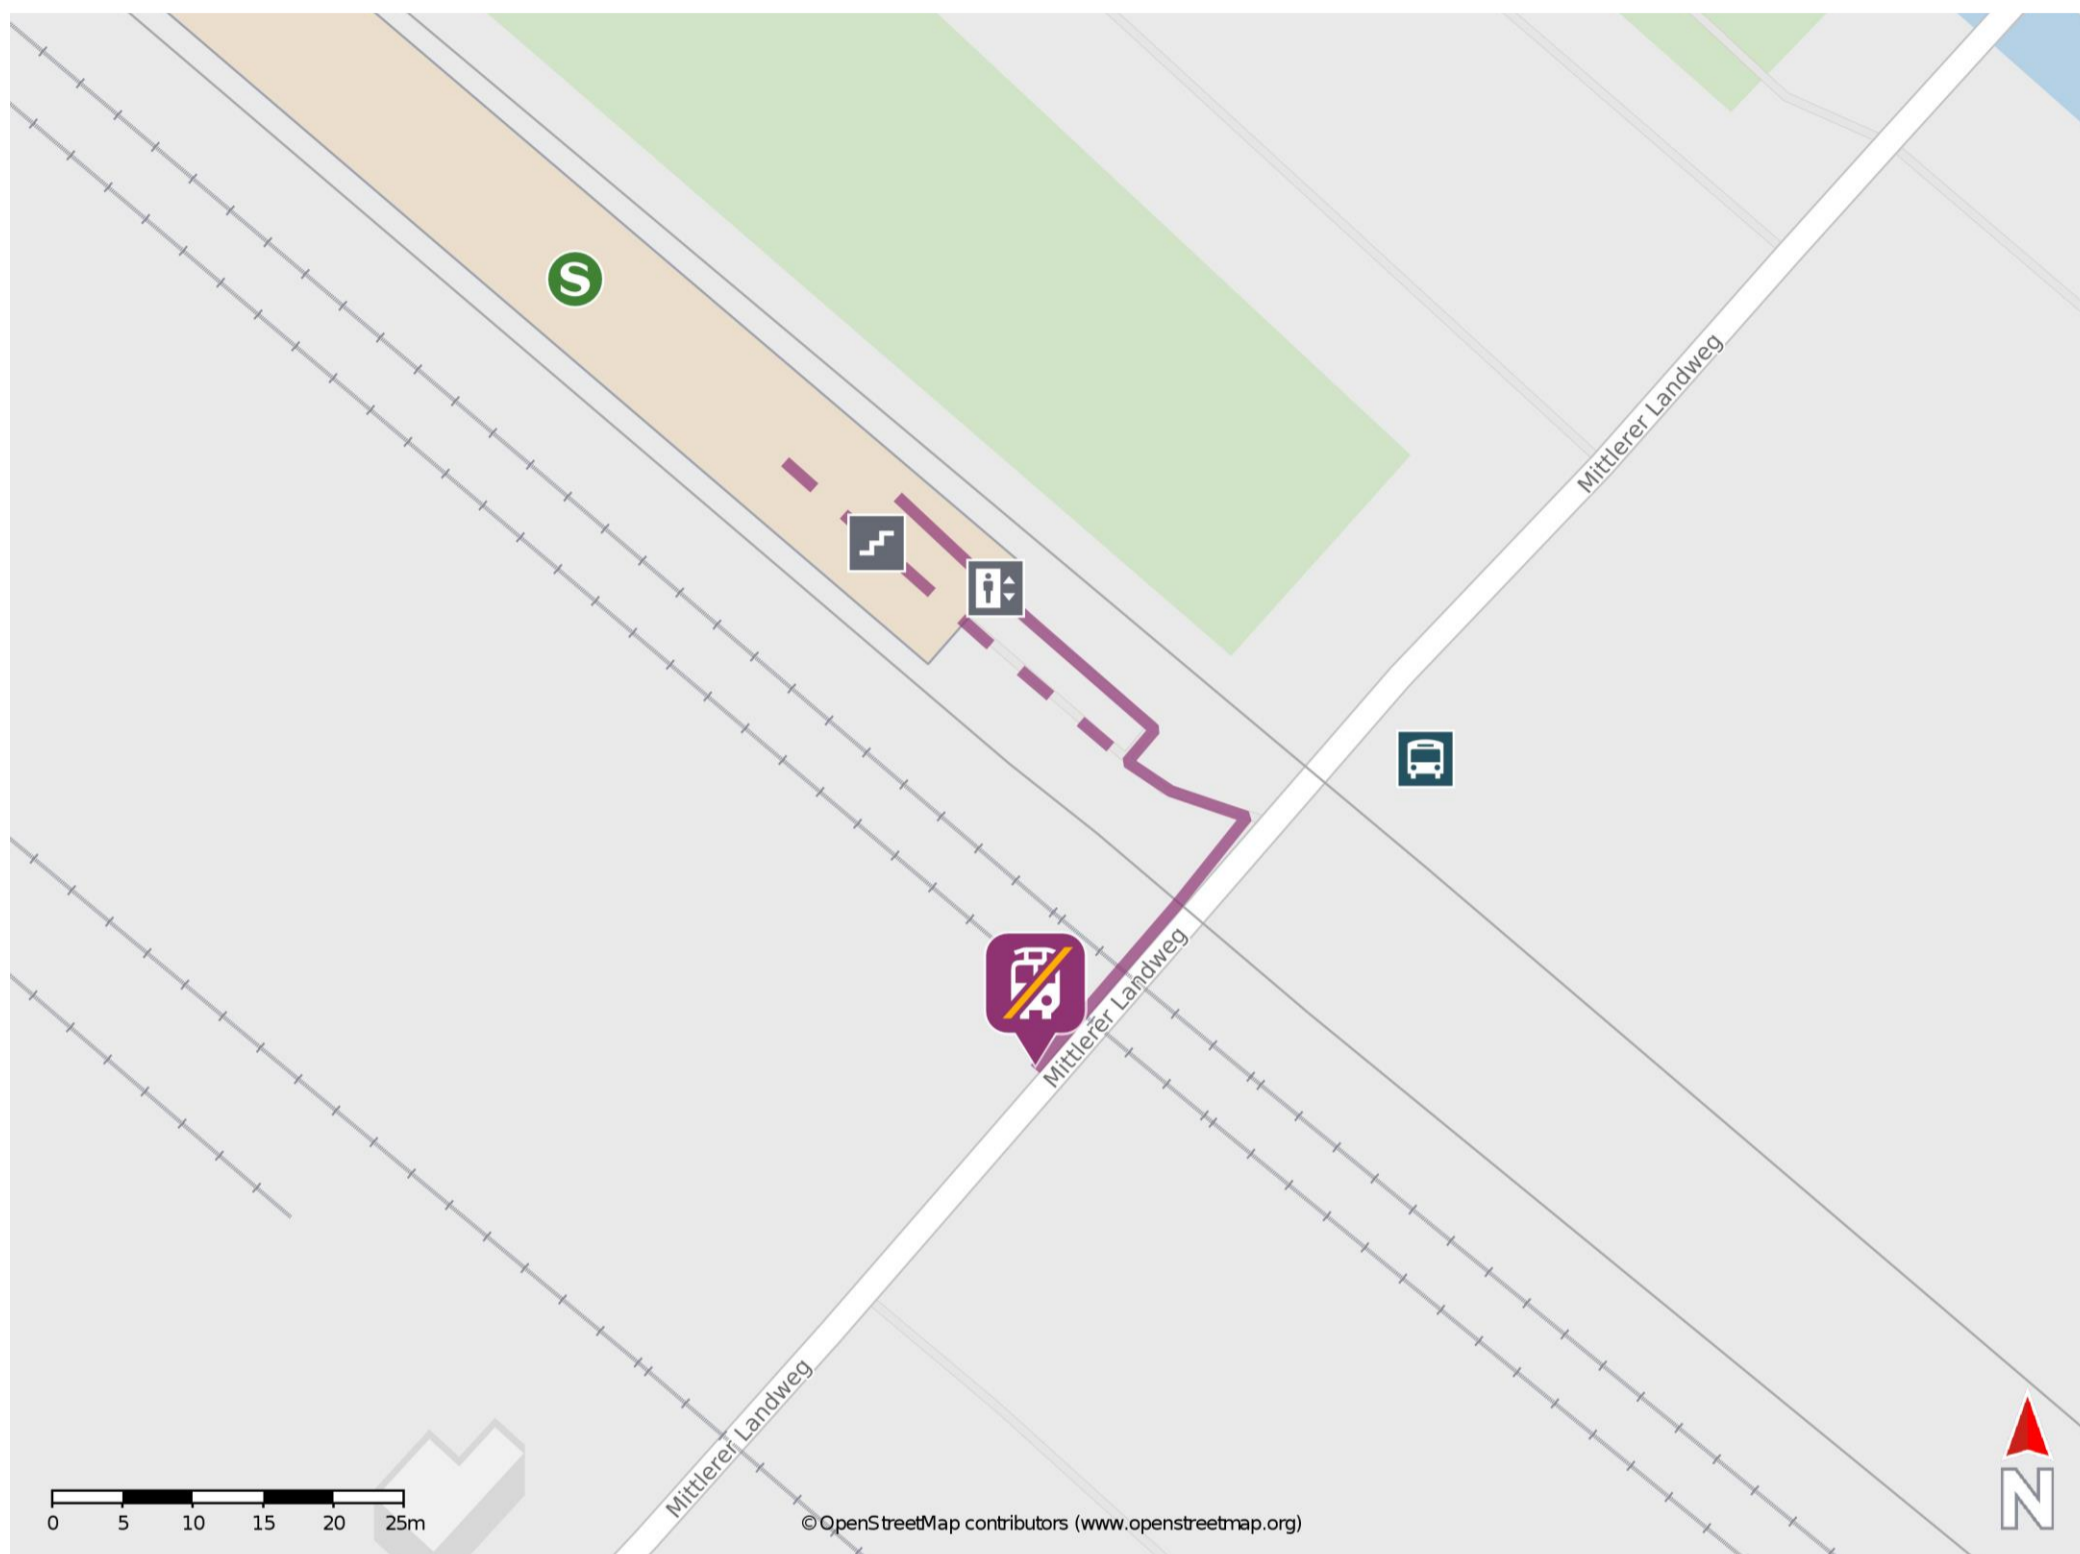

## Mittlerer Landweg

### Wegbeschreibung Schienenersatzverkehr \*

Verlassen Sie den Bahnsteig und begeben Sie sich an die Straße Mittlerer Landweg. Biegen Sie nach rechts ab und begeben Sie sich an die Ersatzhaltestelle. Die Ersatzhaltestelle befindet sich an der Bushaltestelle S Mittlerer Landweg.

Ersatzhaltestelle

\* Fahrradmitnahme im Schienenersatzverkehr nur begrenzt möglich.  
Im QR Code sind die Koordinaten der Ersatzhaltestelle hinterlegt.

— barrierefrei  
- nicht barrierefrei