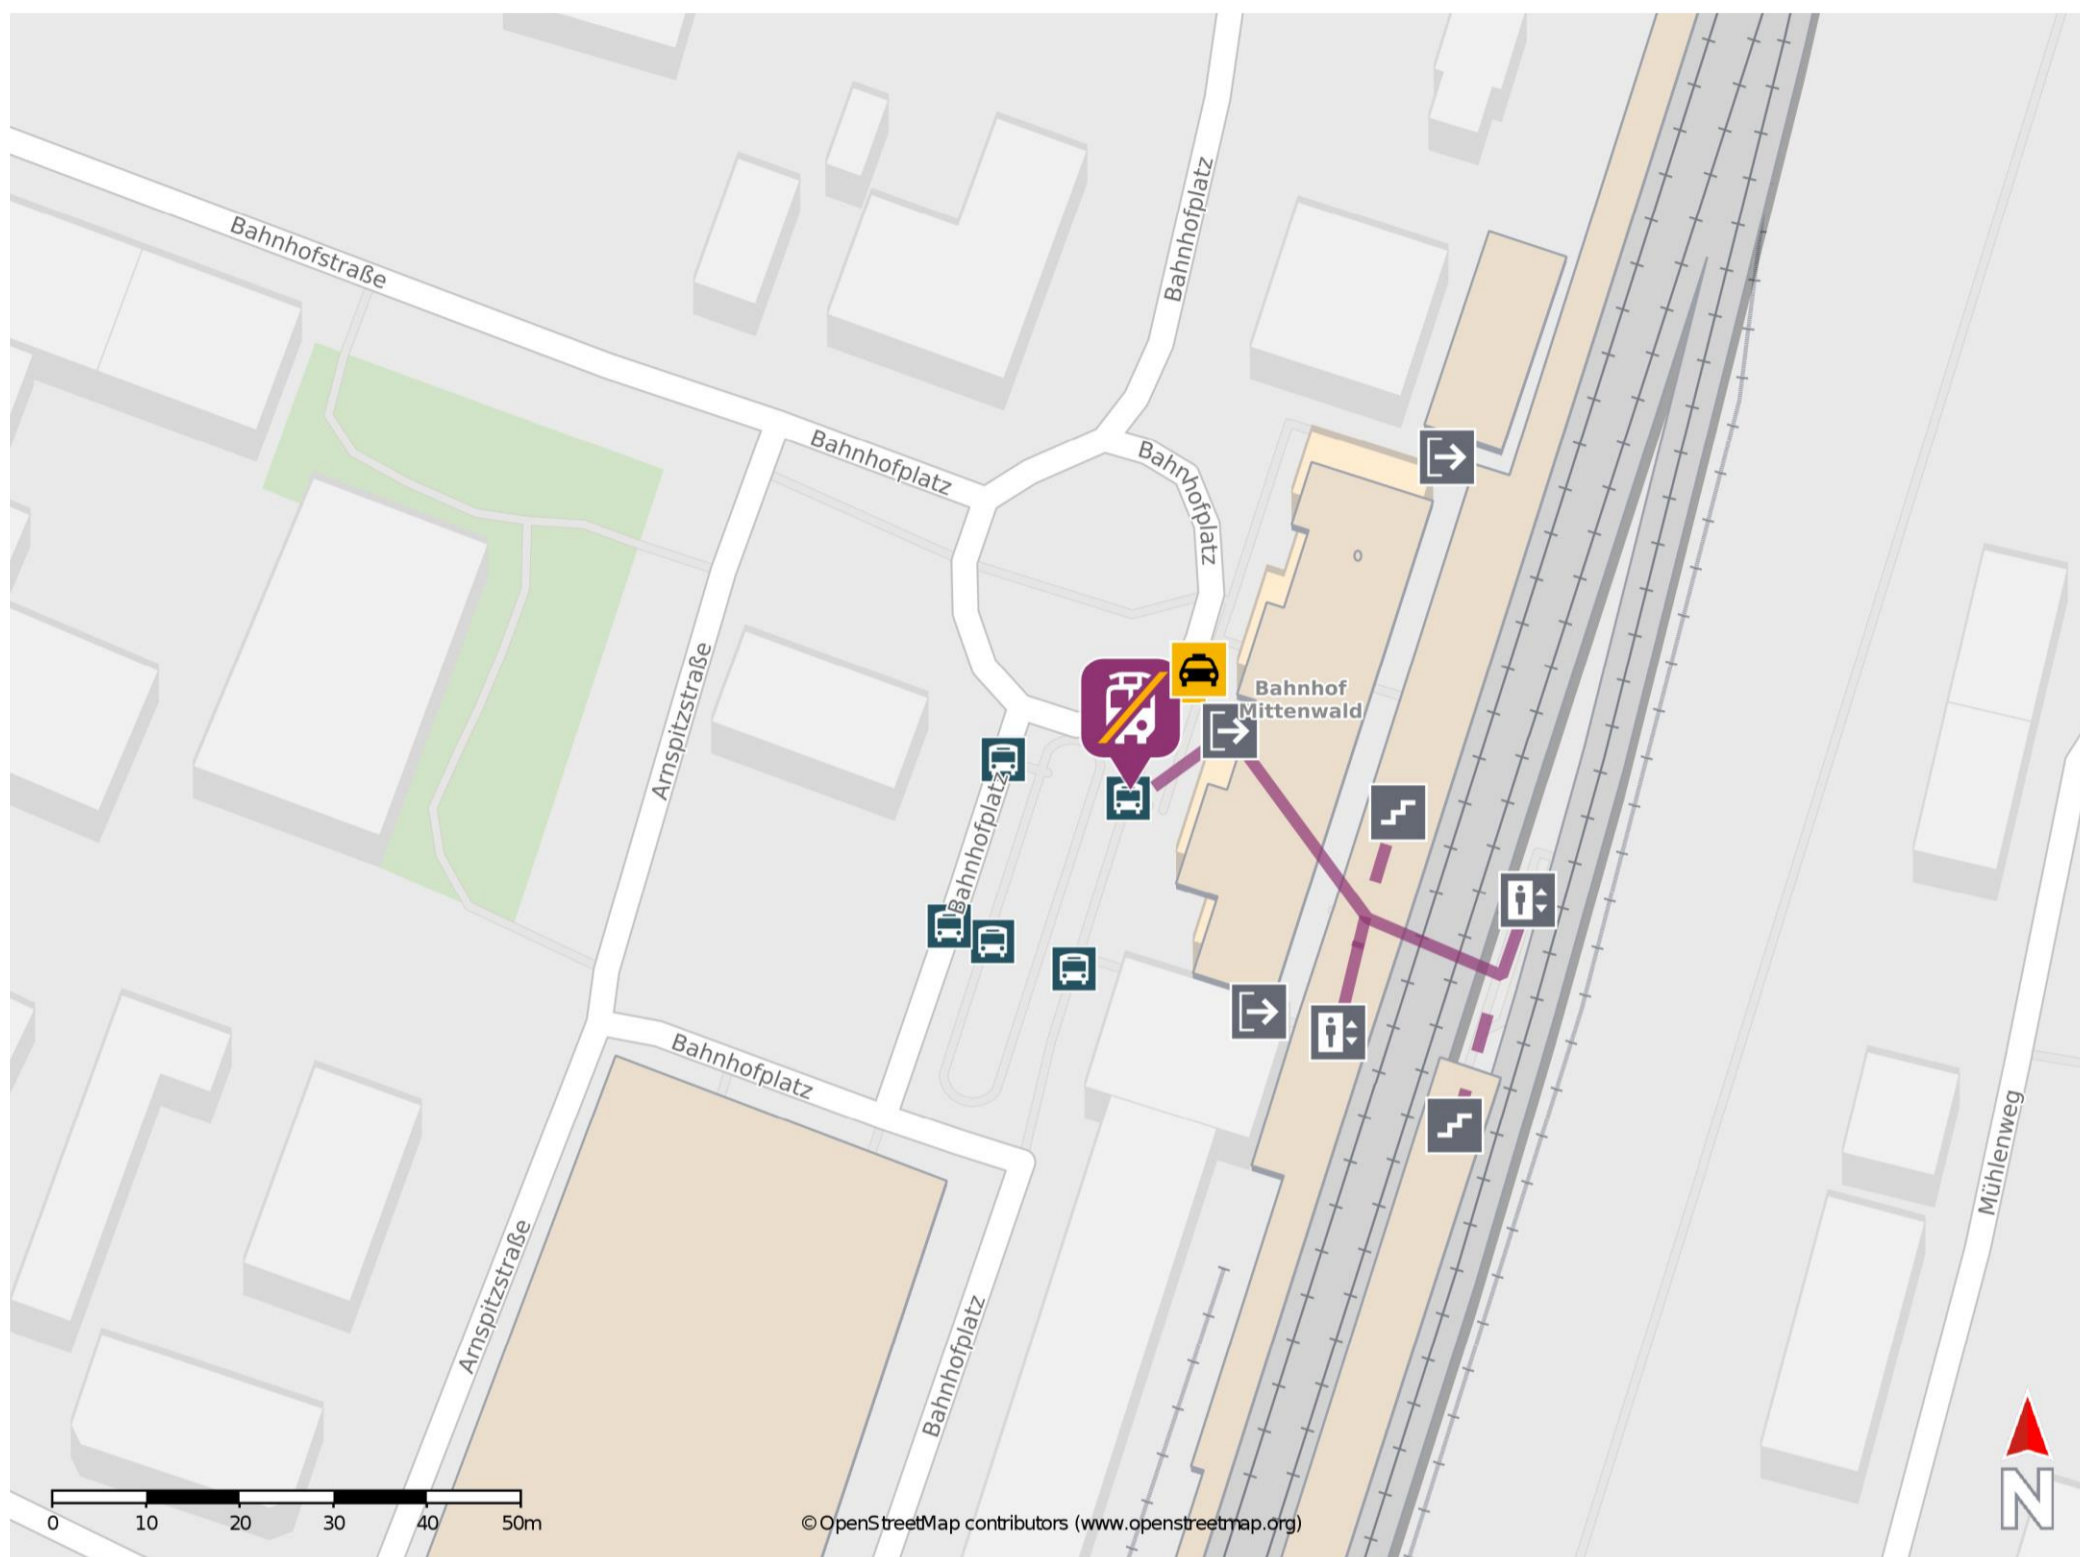

## Mittenwald

### Wegbeschreibung Schienenersatzverkehr \*

Verlassen Sie den Bahnsteig in Richtung Bahnhofsvorplatz und orientieren Sie sich nach links. Die Ersatzhaltestelle befindet sich in unmittelbarer Nähe zum Bahnhof.

\* Fahrradmitnahme im Schienenersatzverkehr nur begrenzt möglich.  
Im QR Code sind die Koordinaten der Ersatzhaltestelle hinterlegt.

— barrierefrei  
- nicht barrierefrei